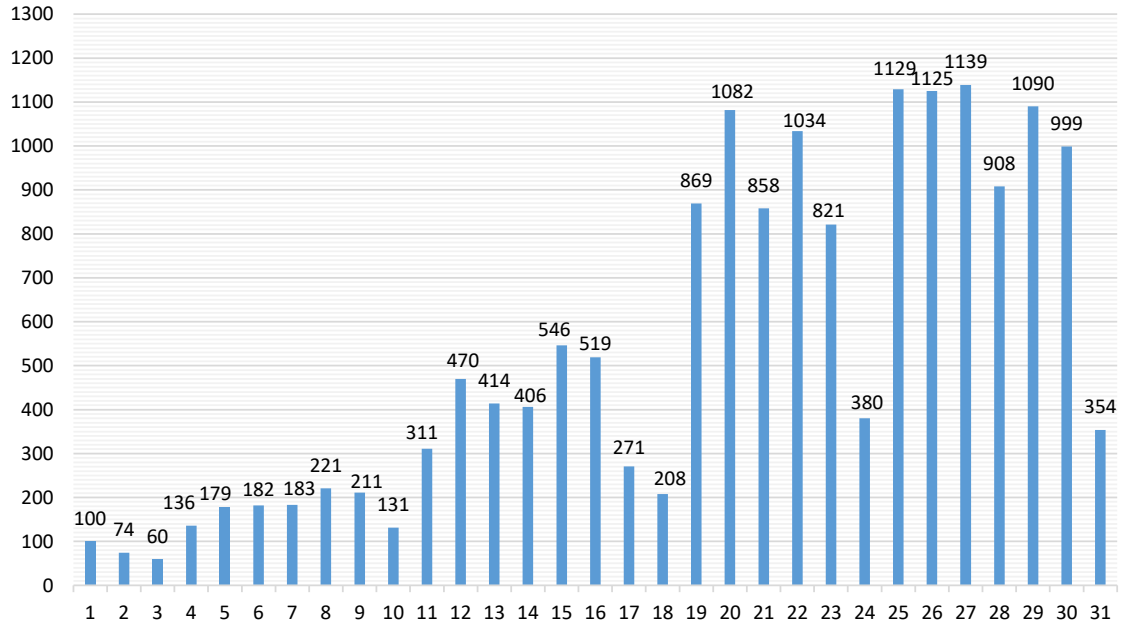

(人)

令和4年7月の感染者数推移

(日)