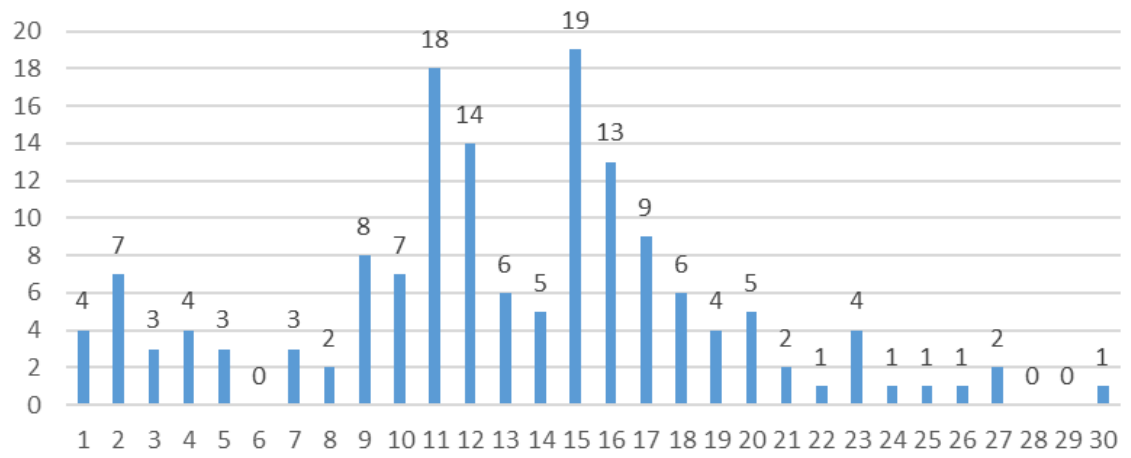

(人)

9月の感染者数推移

(日)