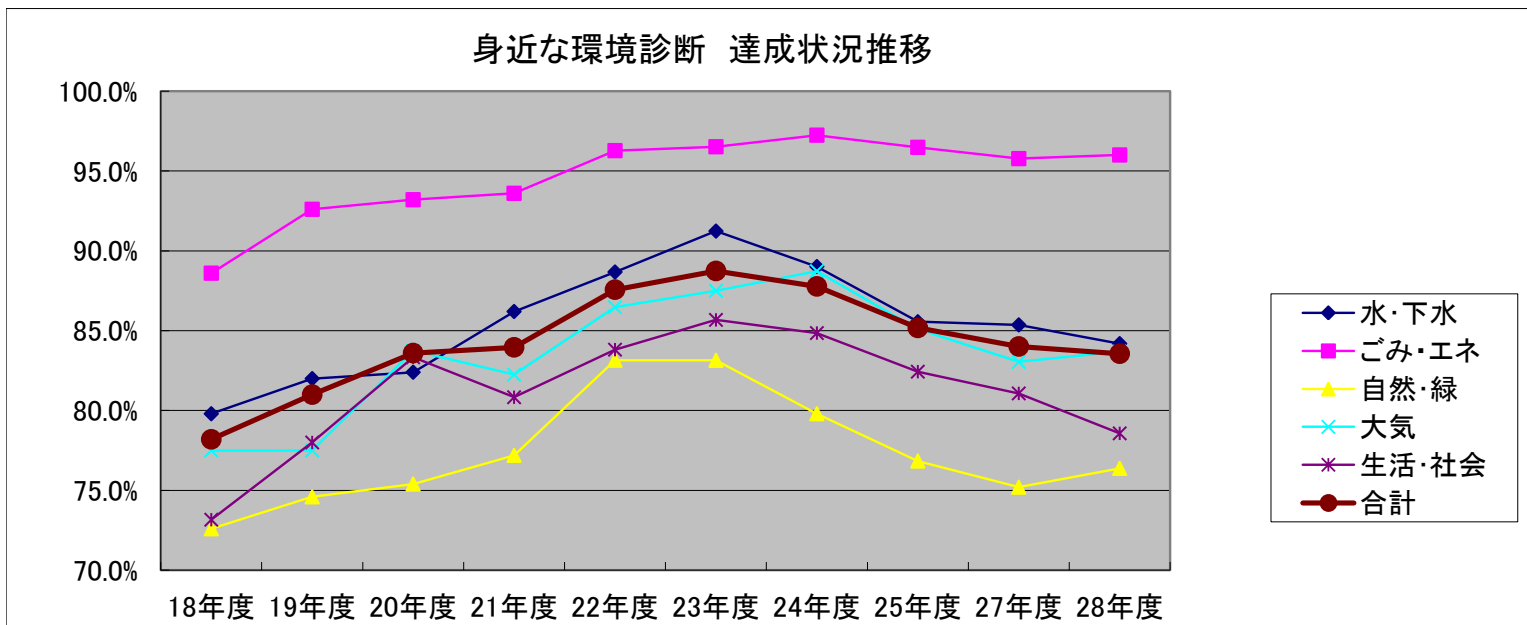

## 2016 八王子環境フェスティバルでの「ちえっくどう」簡易診断結果

イベント名	2016 八王子環境フェスティバル
調査年月日	平成28年6月4日(土)
診断時間	午前10時～午後5時
場 所	JR八王子駅南口とちの木デッキ
使用シート	簡易診断シート
モニター数	210名

○地区別回答「はい」平均個数○

※各点数が満点数に近いほど、環境への関心度・実践度が高いといえます。

地区		中央	北部	西部	西南部	東南部	東部	市外	住所不明	28合計	27合計	25合計	24合計	23合計	22合計	21合計	20合計	19合計	18合計
回答数	満点	87	14	23	14	43	11	13	5	210	317	500	406	178	279	247	207	260	310
水・下水	5	4.21	4.50	4.26	3.93	4.30	3.91	4.00	4.40	4.21	4.27	4.28	4.45	4.56	4.43	4.31	4.12	4.10	3.99
ごみ・エネ	5	4.89	4.86	4.78	4.71	4.81	4.64	4.46	4.60	4.80	4.79	4.82	4.86	4.83	4.81	4.68	4.66	4.63	4.43
自然・緑	5	3.76	4.29	3.61	4.07	4.05	3.45	3.46	3.60	3.82	3.76	3.84	3.99	4.16	4.16	3.86	3.77	3.73	3.63
大気	4	3.49	3.21	3.35	3.57	3.05	3.18	3.54	3.00	3.35	3.32	3.40	3.55	3.50	3.46	3.29	3.35	3.10	3.10
生活・社会	6	4.52	5.29	4.96	4.64	4.84	4.73	4.69	4.60	4.71	4.86	4.95	5.09	5.14	5.03	4.85	5.00	4.68	4.39
合計	25	20.86	22.14	20.96	20.93	21.05	19.91	20.15	20.20	20.89	21.00	21.29	21.94	22.19	21.89	20.99	20.90	20.3	19.6

※平成26年度は環境フェスティバル中止のため未実施

「ごみ・エネルギー」の分野が最も高く、「自然・緑」の分野が最も低い関心度・実践度となっています。どの分野においても、調査開始時と比較して関心度・実践度が高まってきているといえますが、「水・下水」「生活・社会」の分野の関心度・実践度が前年度より低下しているため、市でも啓発を図っていきます。