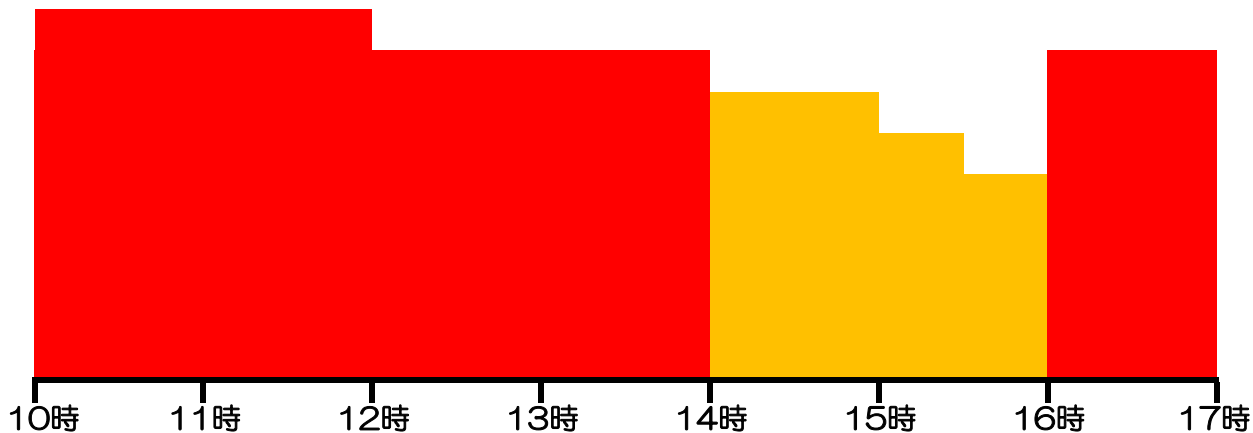

時間別混雑予想（日曜日）

比較적混雑が
少ない見込です

混雑が
予想されます

とても混雑する
見込です

日曜日の
開庁は
17時まで
です。

※主に住所異動の届出窓口の混雑予想を表示しています。実際の混雑状況は変わる場合があります。

※日曜日は南大沢事務所でも住所異動の届出の手続きをしています。