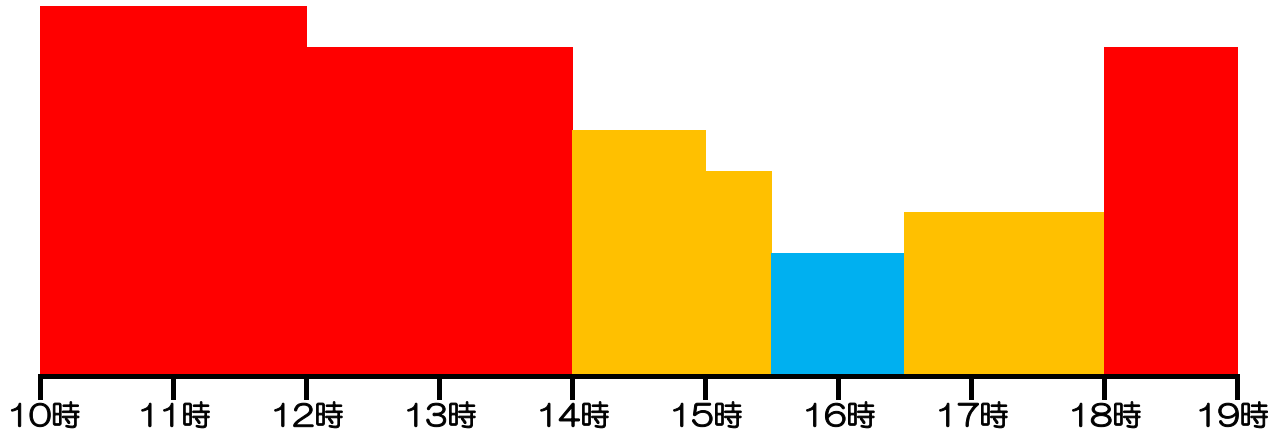

時間別混雑予想（平日）

比較的混雑が
少ない見込です

混雑が
予想されます

とても混雑する
見込です

※主に住所異動の届出窓口の混雑予想を表示しています。実際の混雑状況は変わる場合があります。

※市役所本庁舎や市民部各事務所（斎場事務所を除く）でも、住所異動の届出等の手続きをすることができます。（ただし、取扱時間は異なります。）

※窓口終了間際は大変混雑し、お待ちいただく時間が長くなる場合があります。

時間に余裕を持って、お越しください。