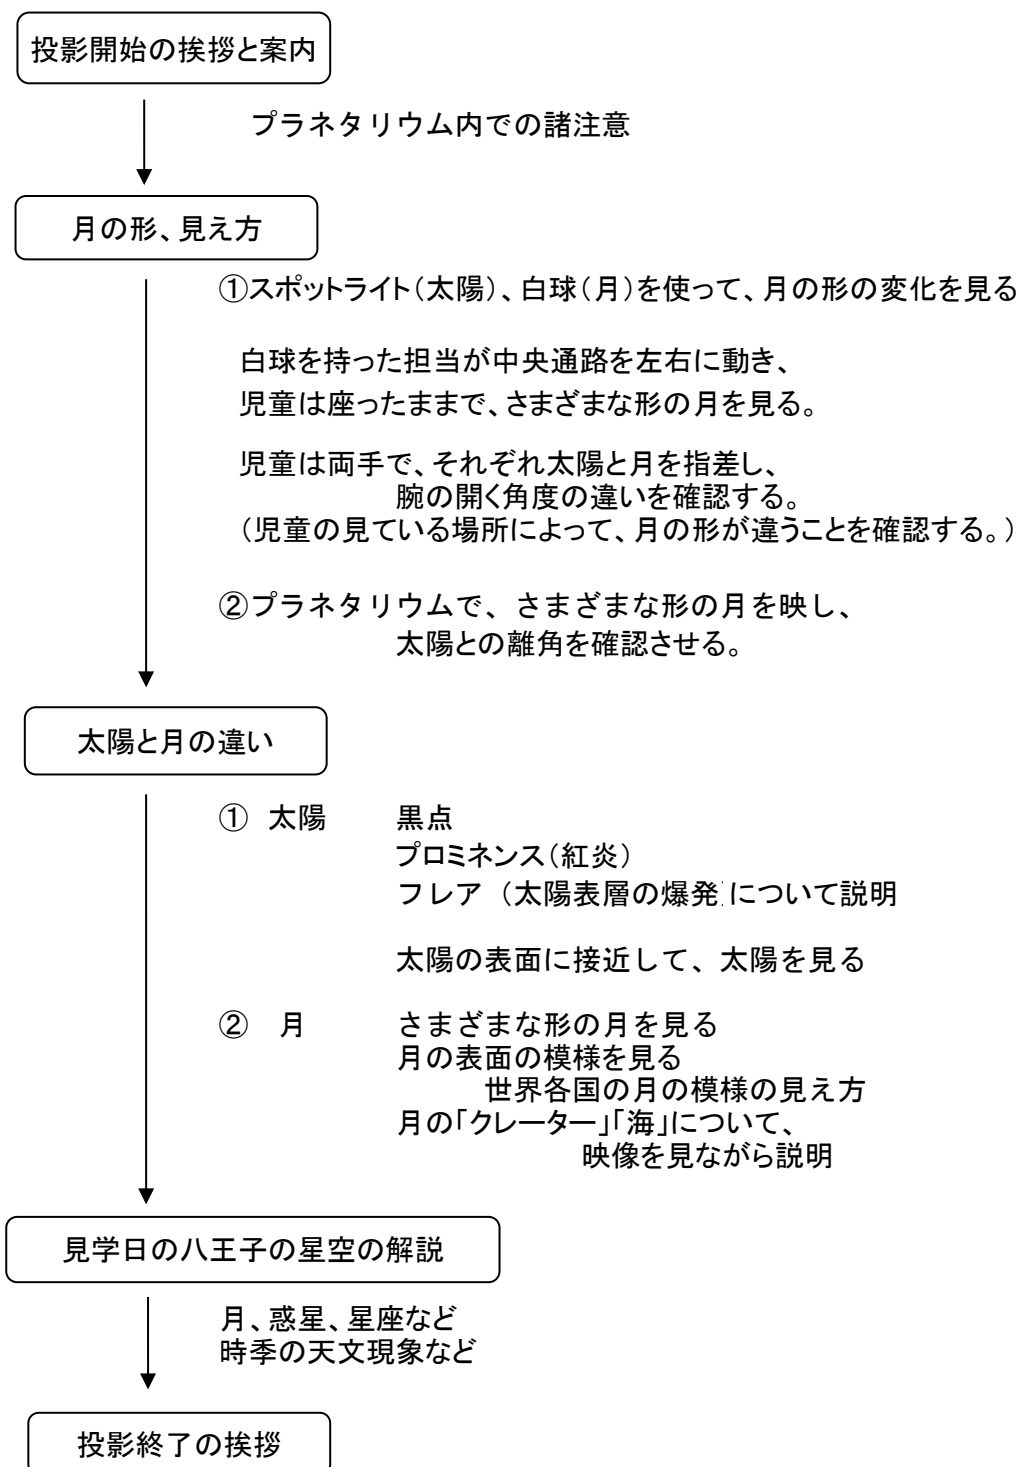

小学校6年生用 プラネタリウム学習番組
「月と太陽」プログラム

コニカミノルタ サイエンスドーム
八王子市こども科学館

※学習番組全体で約50～55分間となります

学校からの質問事項や要望などがありましたら、事前にお知らせください。