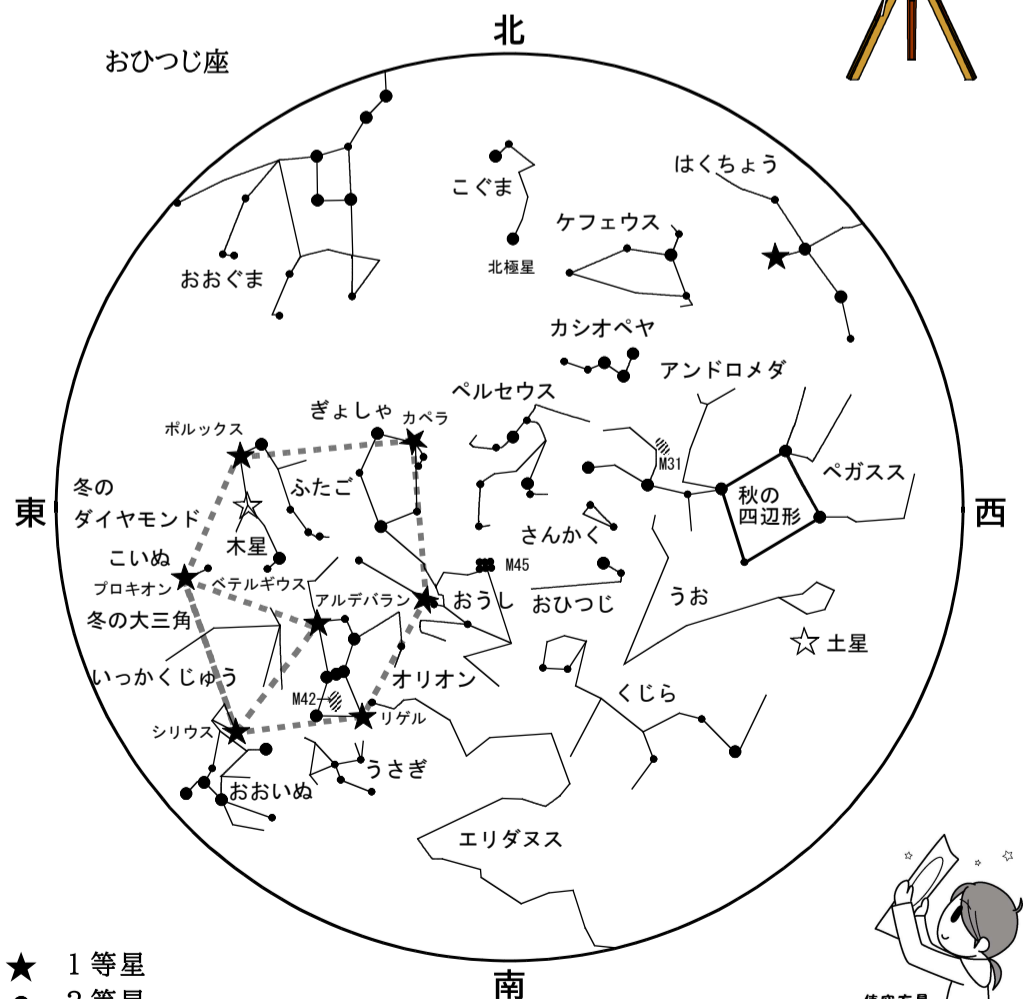

★かんたん星座早見★

1月

(月は描いてありません)

- ★ 1等星
- 2等星
- 3等星
- ☆ 惑星

1月1日午後8時30分頃   1月15日午後7時30分頃   1月30日午後6時30分頃