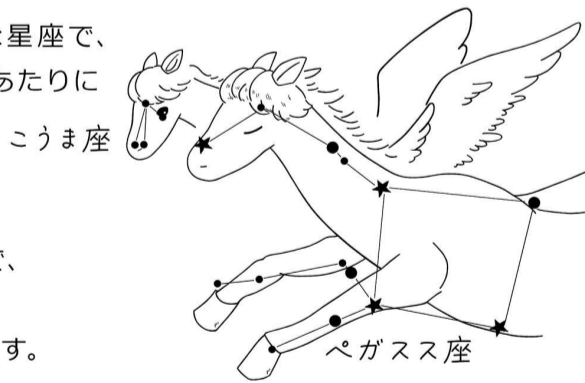

### 星空観望会

**24(土) 18:00~19:30**  
事前申込制  
観望予定天体：月・木星・すばる

全編生解説プラネタリウム  
**25(日) 15:50~16:40**

テーマ「ガリレオ衛星 ~個人的な4つの月を探る~」(前半は今夜の星空解説)

## 2026年は午年! 馬の星座はあるの?

「うま座」はありませんが、秋の星座のひとつに「こうま座」があります。  
※1月には見えません

こうま座はとても小さな星座で、ペガサス座の鼻の先のあたりに描かれています。

ギリシャ神話の中では、この馬はペガサスの弟で、乗馬の名手カストールが乗っていたとされています。

### まだまだある!馬にまつわる星座たち

- 「ペガサス座」  
背中に翼のある天馬ペガサス
- 「いっかくじゅう座」  
額に一本の角がある馬ユニコーン
- 「いて座」「ケンタウルス座」  
上半身は人、下半身は馬の姿のケンタウロス族

星座には想像上の馬をモチーフにしたものがたくさんあります。1月の空にはいっかくじゅう座が昇ってきています。冬の大三角を目印に探してみましょう。