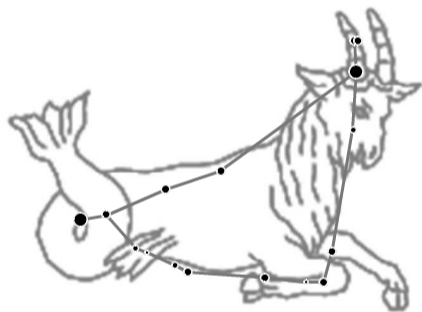

二十四節気とは、太陰暦(月のみちかけの周期を1か月とする暦法。旧暦。)を使用していた時代、暦と季節が少しずれるので、季節とずれない目印として考え出されました。春分や夏至などを基準に1年を24等分し、区切りの日に名前をつけたものです。現在でも季節の節目に、これを示す言葉として使われています。

白露(はくろ)…野には薄の穂が顔を出し、秋の趣がひとしお感じられる頃。朝夕の心地よい涼風に、幾分の肌寒さを感じさせる冷風が混じり始めます。
秋分(しゅうぶん)…暑い日は減り、代わりに冷気を感じる日が増えます。昼と夜の長さがほぼ同じになることで、この日は秋彼岸の中日でもあります。秋の七草が咲き揃う頃です。

やぎ座

お誕生日の星座として知られるやぎ座が、夜の早い時刻にのぼる季節になりました。

やぎ座には1等星や2等星などの明るい星はありませんが、街灯りの少ないところを見ると、暗い星が連なって夜空に三角を形づくる様子が印象的な星座です。

やぎ座は、夏の大三角のここと座のベガと、わし座のアルタイルを結んだ線と同じ長さだけ低いほうへ伸ばしたあたりにあります。

星座絵に描かれる姿は、ギリシャ神話では、牧場の神パーンと伝えられています。むかし、ナイル川のほとりで神々がパーティーを楽しんでいた時に、突然、怪物があらわれました。おどろいた神々は、色々な生き物に変身して怪物から逃げ出します。パーンは魚に変身して川に飛び込んだはずでしたが、なぜかその姿は、上半身がヤギ、下半身が魚でした。星座に描かれているのはその時の姿なのだそうです。

M30 © NASA/ESA (ハッブル宇宙望遠鏡による撮影)

やぎ座には、M30という球状星団があります。数十万個もの星がボールのような球形に密集しており、大きさは約75光年、地球からの距離約41000光年のところにあります。

球状星団の年齢は100億年以上とたいへん古く、宇宙初期に誕生したと考えられています。

※宇宙の年齢は138億年、太陽は46億年、地球は45~46億年と考えられています。

★かんたん星座早見★