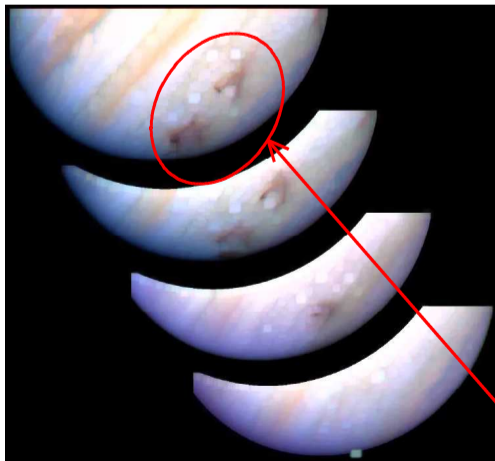

太陽と月のカレンダー

※日の出・日の入りは八王子での時刻です。

日付(曜日)	1 (月)	2 (火)	3 (水)	4 (木)	5 (金)	6 (土)	7 (日)	8 (月)	9 (火)	10 (水)
日の出 日の入 ▼情報 天文現象 暦(こよみ)	04:28 19:05 半夏生	04:29 19:05	04:29 19:04	04:30 19:04	04:30 19:04	04:31 19:04 小暑 新月	04:31 19:04 七夕	04:32 19:03	04:32 19:03	04:33 19:03
	11 (木)	12 (金)	13 (土)	14 (日)	15 (月)	16 (火)	17 (水)	18 (木)	19 (金)	20 (土)
	04:34 19:03	04:34 19:02	04:35 19:02	04:36 19:01 上弦 ★星空さんぽ	04:36 19:01 海の日	04:37 19:00	04:38 19:00	04:38 18:59	04:39 18:59	04:40 18:58 ★トワイライト プラネタリウム
	21 (日)	22 (月)	23 (火)	24 (水)	25 (木)	26 (金)	27 (土)	28 (日)	29 (月)	30 (火)
	04:40 18:58 満月	04:41 18:57 大暑 水星が東方最大離角	04:42 18:56	04:43 18:55	04:43 18:55 ☆朝の土星食	04:44 18:54	04:45 18:53 ★夏休み天文講座	04:46 18:52 下弦 ★全編生解説 プラネタリウム	04:46 18:52	04:47 18:51
	31 (水)	☆朝の土星食 土星が月にかくされる現象。 午前6時半ごろにかくされ、7時24分ごろにあらわれる。観察には双眼鏡が必要。								
	04:48 18:50									

二十四節気とは、太陰暦(月のみちかけの周期を1か月とする暦法。旧暦。)を使用していた時代、暦と季節が少しずれるので、季節とずれない目印として考え出されました。春分や夏至などを基準に1年を24等分し、区切りの日に名前をつけたものです。現在でも季節の節目に、これを示す言葉として使われています。小暑(しょうしょ)・・・梅雨明けが近く、本格的な暑さが始まる頃。集中豪雨のシーズン。蓮の花が咲き、蟬の合唱が始まる頃です。大暑(たいしょ)・・・最も暑い頃という意味ですが実際はもう少し後のようです。夏の土用の時期。学校は夏休みに入り、空には雲の峰が高々とそびえるようになります。

天文昔ばなし シューメーカー・レヴィ第9彗星が木星に衝突

30年前の1994年7月、「シューメーカー・レヴィ第9彗星※」が木星に衝突しました。※発見者のシューメーカー夫妻とデビット・レヴィ氏が見つけた9個目の彗星というのが名前の由来

これは、太陽系の天体にほかの天体が衝突するのを目撃した史上初めての出来事でした。シューメーカー・レヴィ第9彗星は1993年に発見された時、すでに木星に接近しており、木星の強い重力によって、いくつかの破片に分裂していました。発見からおおよそ1年半後の7月、彗星の破片は数日かけて次々と木星に衝突し、巨大な衝突の痕をいくつか残しました。

衝突の瞬間は地球から見てわずかに裏側で起きたために観測できませんでしたが、衝突時の光や痕を確認することができました。地球よりも大きなこの雲がわきあがり、衝突時の光は、木星の衛星イオよりも明るく見えたといいます。黒い衝突の痕は数週間見ることができました。

©JPL/NASA/STScI

この出来事をきっかけに巨大な天体衝突は現実問題として考えられるようになり、地球近傍天体を監視する団体も設立されました。なお、地球に接近する軌道を持つ天体のうち、監視が必要な天体はおおよそ8500個ほど発見されていますが、今後100年ほどは衝突する可能性がないと言われています。