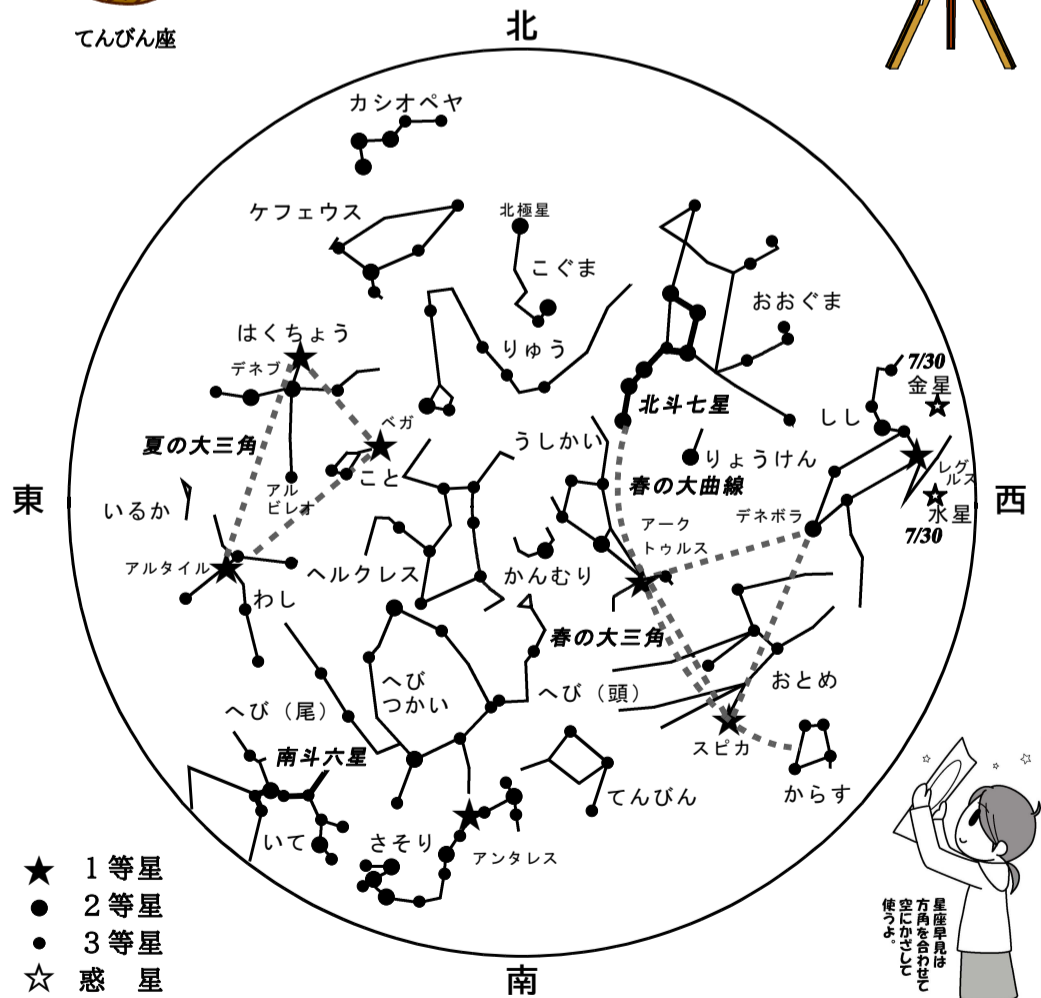

★かんたん星座早見★ 7月

(月は描いてありません)

てんびん座

星図早見は、空にかざして使ってください

★プラネタリウムイベント情報!

1. ★夏の星空さんぽ ... 7/14(日) 15:50~16:40 見ごろとなっている星や星座、天文現象などをたっぷりとお話します。
   - ★トワイライトプラネタリウム ... 7/20(土) 18:00~18:50 「Starry Music ~オーケストラで奏でる宇宙~」 観覧料:大人500円 4歳~中学生150円
   - ★夏休み天文講座 ... 7/27(土) 10:30~11:30 ぐるぐる回る星空のヒミツ
   - ★全編生解説プラネタリウム ... 7/28(日) 15:50~16:40 星空の解説とテーマ解説「銀河」
2. ※詳しくはホームページ等でご確認ください。

ホームページはこちら