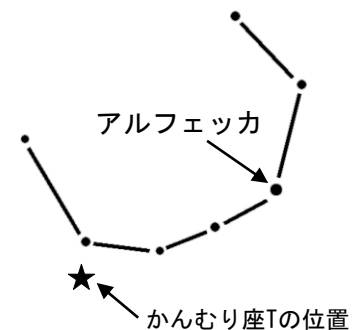

二十四 節気

二十四節気とは、太陰暦(月のみちかけの周期を1か月とする暦法。旧暦。)を使用していた時代、暦と季節が少しずれるので、季節とずれない目印として考え出されました。春分や夏至などを基準に1年を24等分し、区切りの日に名前をつけたものです。現在でも季節の節目に、これを示す言葉として使われています。

芒種(ぼうしゅ)…稲の穂先のように芒(とげのようなもの)のある穀物の種まきをする頃という意味ですが、現在の種まきはだいぶ早まっています。

西日本では梅雨に入る頃。

夏至(げし)…一年中で一番昼が長い時期ですが、日本の大部分は梅雨の時期で、あまり実感されません。花しょうぶや紫陽花などの雨の似合う花が咲く季節です。

かんむり座

かんむり座はギリシア神話では、お酒の神ディオニソスがクレタ島の女王アリアドネに贈った冠だとされています。

かんむり座は2等星が一つだけで、あとは4等星より暗い星ばかりです。そのため肉眼で見つけるのは難しいのですが、星の並びが分かりやすく、双眼鏡があれば探しやすい星座です。

80年ぶりに新星爆発?

かんむり座Tと名付けられている星は、白色矮星と赤色巨星からなる連星系です。

このかんむり座Tが、間もなく新星爆発を起こすと予想されています。

約80年の周期で新星爆発を起こすことで知られ、前回は1946年でした。

赤色巨星付近で爆発する、白色矮星のイメージ (NASA's Goddard Space Flight Center)

かんむり座Tは、平常時は10等級ほどですが、新星爆発が起こると一気に明るくなり、2~3等級になります。

晴れていたら、かんむり座のあたりに目を向けてみてください。2等星アルフェッカのすぐ近くに明るい星が見えるかもしれません。

★かんたん星座早見★ 6月

(月は描いてありません)

北

おとめ座

- ★ 1等星
- 2等星
- 3等星

6月1日午後9時00分頃 6月15日午後8時00分頃 6月30日午後7時00分頃

星座早見は
方角を合わせて
空にかざして
使おう