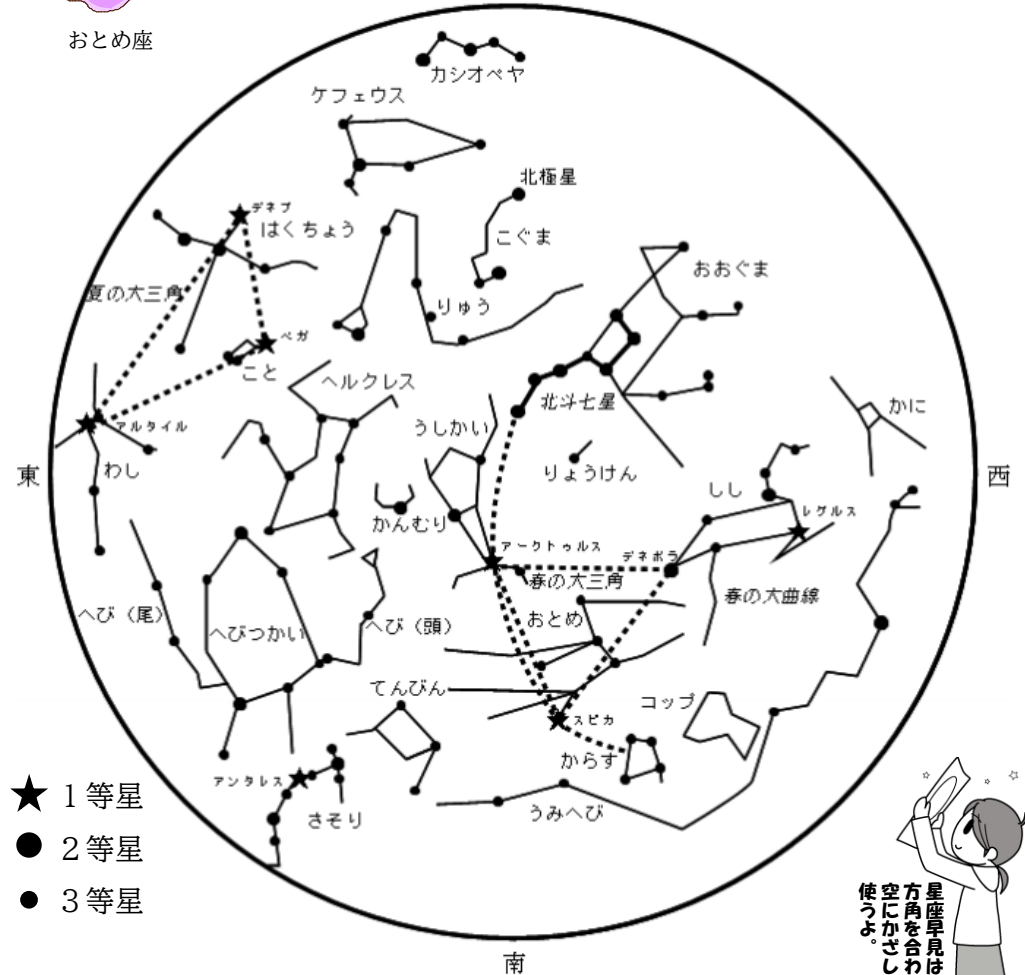

太陽と月のカレンダー

※日の出・日の入りは八王子での時刻です。

日付 (曜日)	1 (土)	2 (日)	3 (月)	4 (火)	5 (水)	6 (木)	7 (金)	8 (土)	9 (日)	10 (月)
日の出 月の形 日の入 ▼情報 天文現象 暦(こよみ)	04:26 18:55	04:26 18:56	04:25 18:57	04:25 18:57	04:25 18:58 芒種	04:25 18:58 新月	04:25 18:59	04:24 18:59	04:24 19:00 ★夏の星空 さんぽ	04:24 19:00 入梅
	11 (火)	12 (水)	13 (木)	14 (金)	15 (土)	16 (日)	17 (月)	18 (火)	19 (水)	20 (木)
	04:24 19:01	04:24 19:01	04:24 19:02	04:24 19:02 上弦	04:24 19:02 ★トワイラ イトプラネ タリウム	04:24 19:03	04:24 19:03	04:24 19:03	04:25 19:04	04:25 19:04 夏至
	22 (土)	23 (日)	24 (月)	25 (火)	26 (水)	27 (木)	28 (金)	29 (土)	30 (日)	アークトゥルス
	04:25 19:04 満月	04:25 19:04 ★全編生解 説プラネ タリウム	04:26 19:05	04:26 19:05	04:26 19:05	04:27 19:05 月と土星が 接近	04:27 19:05 下弦 ★星空コン サート	04:27 19:05	04:28 19:05	「うしかい座」の一等星で春の大 三角の一つ。全天4番目の明る さのオレンジ色の星。 梅雨時や麦の刈り入れの時期に、 南の空高くに上ることから「五月 雨星(さみだれほし)」や「麦星」 などと呼ばれる。

二十四 節気

二十四節気とは、太陰暦(月のみちかけの周期を1か月とする暦法。旧暦。)を使用していた時代、暦と季節が少しずれるので、季節とずれない目印として考え出されました。春分や夏至などを基準に1年を24等分し、区切りの日に名前をつけたものです。現在でも季節の節目に、これを示す言葉として使われています。

芒種(ぼうしゅ)…稲の穂先のように芒(とげのようなもの)のある穀物の種まきをする頃という意味ですが、現在の種まきはだいぶ早まっています。

80年ぶりに新星爆発?

かんむり座Tと名付けられている星は、白色矮星と赤色巨星からなる連星系です。

このかんむり座Tが、間もなく新星爆発を起こすと予想されています。

約80年の周期で新星爆発を起こすことで知られ、前回は1946年でした。

赤色巨星付近で爆発する、白色矮星のイメージ (NASA's Goddard Space Flight Center)

かんむり座Tは、平常時は10等級ほどですが、新星爆発が起こると一気に明るくなり、2~3等級になります。

晴れていたら、かんむり座のあたりに目を向けてみてください。2等星アルフェッカのすぐ近くに明るい星が見えるかもしれません。

★かんたん星座早見★ 6月

(月は描いてありません)

北

おとめ座

- ★ 1等星
- 2等星
- 3等星

6月1日午後9時00分頃 6月15日午後8時00分頃 6月30日午後7時00分頃

星座早見は
方角を合わせて
空にかざして
使おう