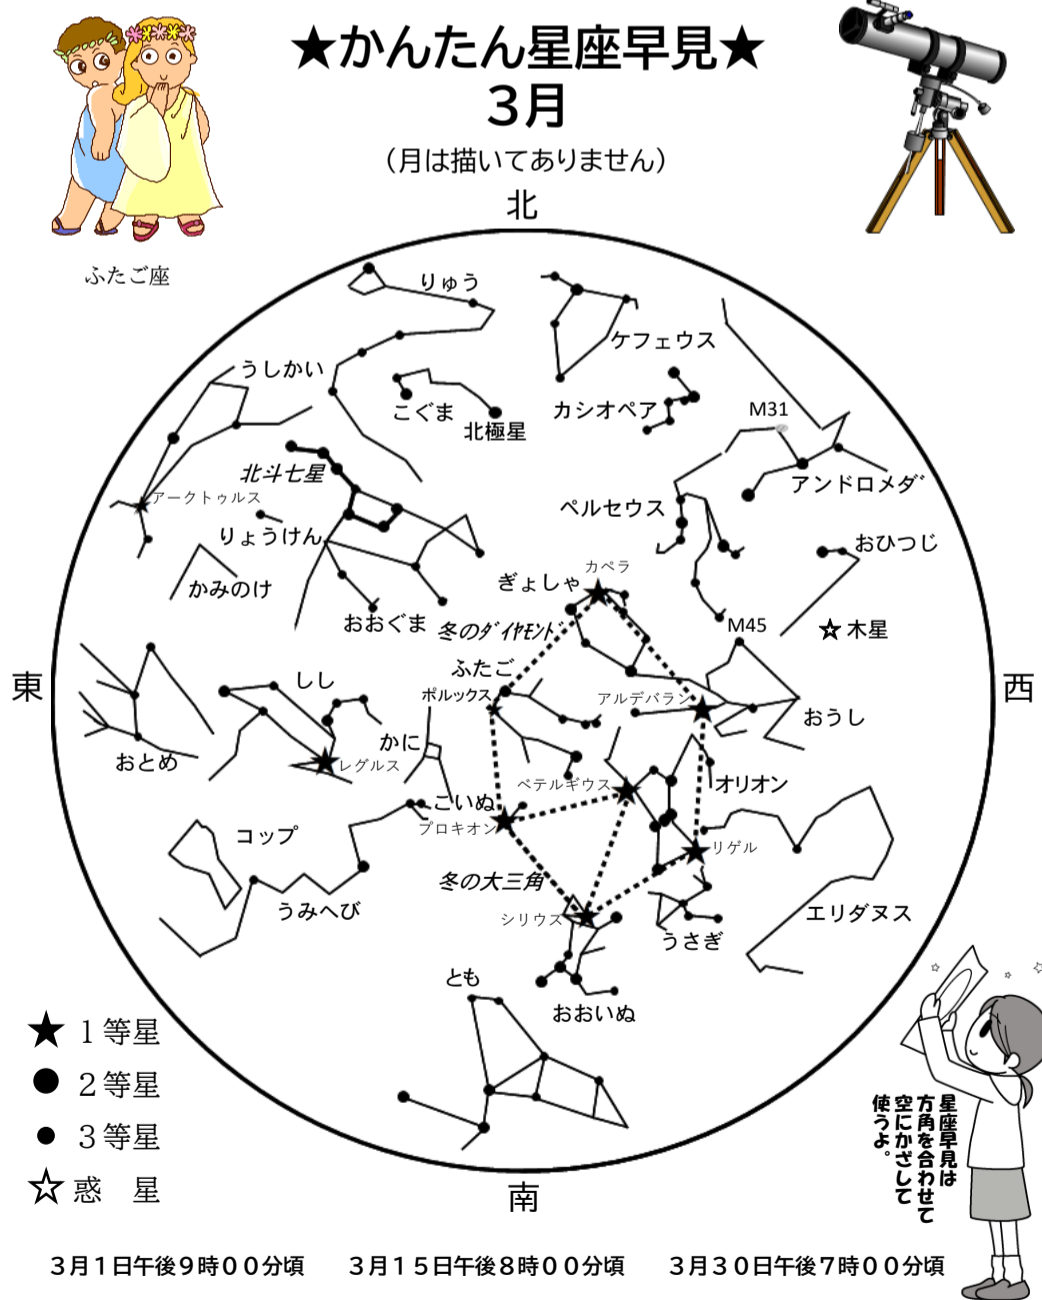

二十四節気とは、太陰暦(月のみちかけの周期を1か月とする暦法。旧暦。)を使用していた時代、暦と季節が少しずれるので、季節とずれない目印として考え出されました。春分や夏至などを基準に1年を24等分し、区切りの日に名前をつけたものです。現在でも季節の節目に、これを示す言葉として使われています。

啓蟄(けいちつ)…冬眠をしていた虫が穴から出てくる頃という意味。実際に虫が活動を始めるのはもう少し先。ふきのとうなど植物の目覚めの頃でもあります。  
春分(しゅんぶん)…この日ははさんで前後7日間が彼岸。花冷えや寒の戻りがあるので暖かいと言っても油断は禁物。昼夜の長さがほぼ同じ頃であり、この後は昼の時間が長くなっていきます。

## 水星を探してみよう!

水星は太陽系の惑星の中で最も内側の軌道(きどう)を回っており、そのため水星は常に太陽の近くに見えます。地球から肉眼で見ることのできる惑星(水星、金星、火星、木星、土星)の中で最も見つけるのが難しい惑星です。

朝か夕方方の短い時間しか見られないため、地動説を唱えたコペルニクスも一度も見られなかったという逸話(いつわ)もあります。

普段は見つけるのが難しい水星ですが、3月25日\*に東方最大離角になり、前後数日間夕方方の空で見つけやすくなっています。

コペルニクス (1473年-1543年)

日の入り30分後の水星の位置

西の空が開けた場所で探してみましょ。ただ、肉眼で夕焼け空の中の水星を見つけるのは難しいかもしれません。双眼鏡を使うのがおすすめです。

とうほうさいだりかく

\*東方最大離角…内惑星(水星、金星)が太陽から最も東側に離れて見えるとき

## ★かんたん星座早見★ 3月

(月は描いてありません)

北