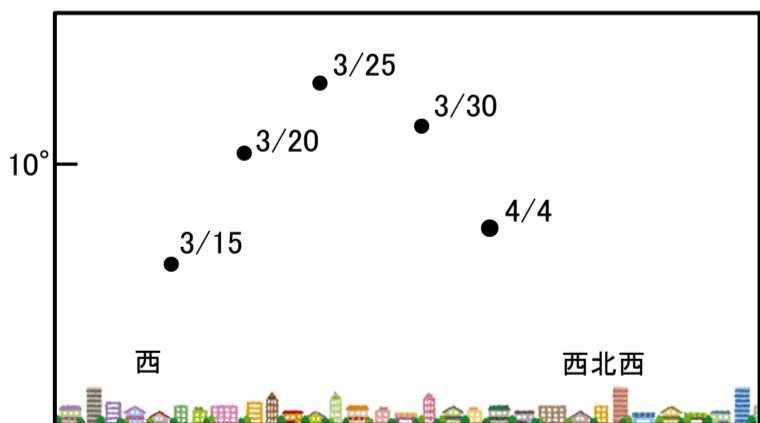

二十四節気とは、太陰暦(月のみちかけの周期を1か月とする暦法。旧暦。)を使用していた時代、暦と季節が少しずれるので、季節とずれない目印として考え出されました。春分や夏至などを基準に1年を24等分し、区切りの日に名前をつけたものです。現在でも季節の節目に、これを示す言葉として使われています。

啓蟄(けいちつ)…冬眠をしていた虫が穴から出てくる頃という意味。実際に虫が活動を始めるのはもう少し先。ふきのとうなど植物の目覚めの頃でもあります。  
春分(しゅんぶん)…この日ははさんで前後7日間が彼岸。花冷えや寒の戻りがあるので暖かいと言っても油断は禁物。昼夜の長さがほぼ同じ頃であり、この後は昼の時間が長くなっていきます。

## 水星を探してみよう!

水星は太陽系の惑星の中で最も内側の軌道(きどう)を回っており、そのため水星は常に太陽の近くに見えます。地球から肉眼で見ることのできる惑星(水星、金星、火星、木星、土星)の中で最も見つけるのが難しい惑星です。

朝か夕方方の短い時間しか見られないため、地動説を唱えたコペルニクスも一度も見られなかったという逸話(いつわ)もあります。

普段は見つけるのが難しい水星ですが、3月25日\*に東方最大離角になり、前後数日間夕方方の空で見つけやすくなっています。

コペルニクス (1473年-1543年)

日の入り30分後の水星の位置

西の空が開けた場所で探してみましょ。ただ、肉眼で夕焼け空の中の水星を見つけるのは難しいかもしれません。双眼鏡を使うのがおすすめです。

とうほうさいだりかく

\*東方最大離角…内惑星(水星、金星)が太陽から最も東側に離れて見えるとき