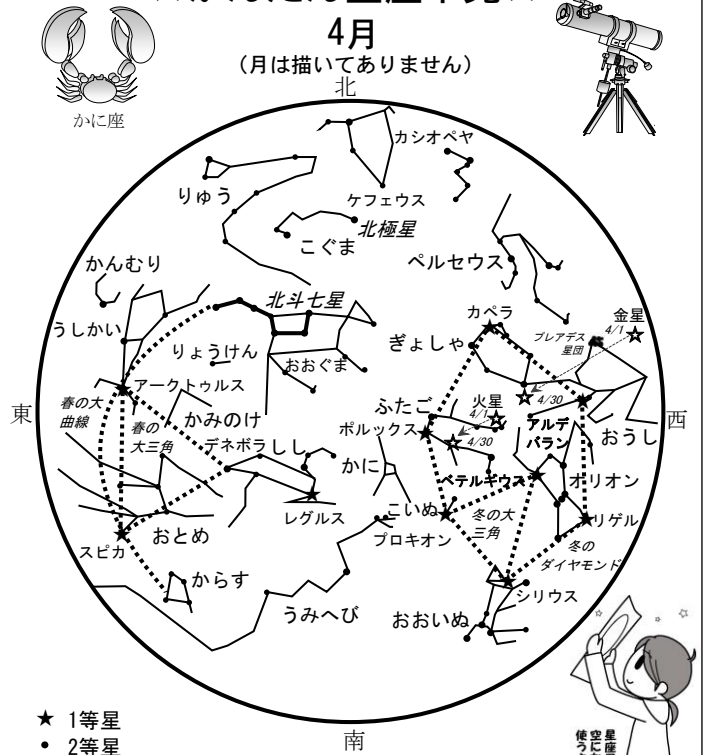

二十四 節気

二十四節気とは、太陰暦(月のみちかけの周期を1か月とする暦法。旧暦。)を使用していた時代は暦と季節が少しずれるので、季節とずれない目印として考え出されました。春分や夏至などを基準に1年を24等分し、区切りの日に名前をつけたものです。現在でも季節の節目に、これを示す言葉として使われています。

清明 (せいめい) … 清浄明潔の略。晴れ渡った空にはまさに清浄明潔という語がふさわしい。地上に目を移せば、百花が咲き競う季節です。

穀雨 (こくう) … 田んぼや畑の準備が整い、それに合わせるように、柔らかな春の雨が降る頃。この頃より変わりやすい春の天気も安定し日差しも強まります。

新しい宇宙飛行士候補者が誕生

2023年2月28日、JAXA が決定した2人の宇宙飛行士候補者が発表されました。諏訪 理(すわまこと)さんと米田 あゆ(よねだあゆ)さんです。日本で宇宙飛行士候補者が誕生したのは2009年以来、実に14年ぶりです。

宇宙飛行士とは

ロケットで宇宙に行き、世界中の飛行士たちと力を合わせて宇宙空間の中での実験、宇宙服を着ての船外活動、機械のメンテナンスなど様々な任務を行う人たちです。

地上では宇宙に行っている仲間のサポートや、宇宙で与えられたミッションをこなすための訓練、宇宙で使う装置の開発などひとりひとりの得意分野を生かして様々な仕事を行っています。

4127人の応募者の中から様々な試験を経て宇宙飛行士候補者となった諏訪さんと米田さん。これから2年間の訓練を積み、知識や技能を身に付けてようやく「宇宙飛行士」となります。

ふたりは現在進行中のNASAの月面探査プログラム「アルテミス計画」での活躍を目指します。

もしかしたらそう遠くない将来、日本人が月に降り立つ日がやってくるかもしれません。

初めて宇宙に行った日本人はどんな人?

日本人で最初に宇宙に行った人は、TBS記者の秋山 豊寛(あきやまとよひろ)さん。

1990年12月2日から7日間に渡って宇宙船ミールに滞在し、世界で初めて宇宙空間から宇宙を報道したジャーナリストとなりました。

★かんたん星座早見★

4月

(月は描いてありません)

- ★ 1等星
- 2等星
- 3等星
- ★ 惑星

4月1日午後9時00分頃 4月15日午後8時00分頃 4月30日午後7時00分頃

★プラネタリウムイベント情報! (詳しくはホームページ<http://www.city.hachioji.tokyo.jp/shisetsu/003/p011705.html>をご覧ください。)

- ★春の星空散歩 … 4/9 (土) 15:30~16:20 見ごろの星や星座、惑星、天文現象などについて紹介
- ★トワイライトプラネタリウム … 4/15 (土) 18:00~18:50 キトラ古墳壁画~天文図と中国星座の世界
- ★全編生解説プラネタリウム … 4/23 (日) 15:30~16:20 星空の解説とテーマ解説「小惑星~太陽系の化石」

※詳しくはホームページ等でご確認ください。