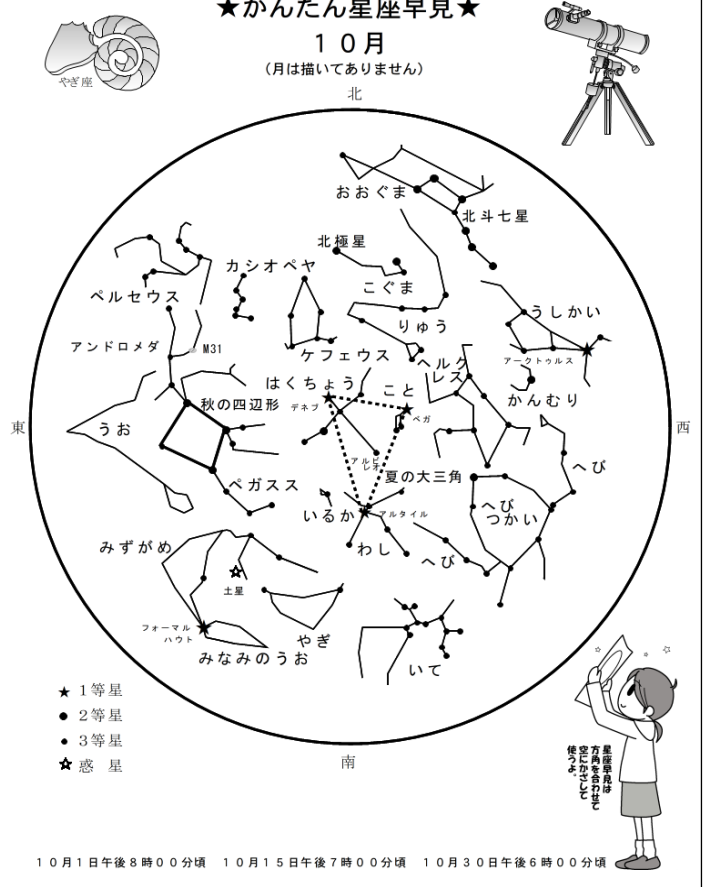

太陽と月のカレンダー

※日の出・日の入りは八王子での時刻です。

日付 (曜日) 日の出 月の形 ▼情報 天文現象 暦(こよみ)	1 (日) 05:35 17:30 月と木星が接近	2 (月) 05:36 17:28 月と木星が接近	3 (火) 05:37 17:27	4 (水) 05:37 17:25	5 (木) 05:38 17:24	6 (金) 05:39 17:22 下弦	7 (土) 05:40 17:21 ★星空コンサート	8 (日) 05:41 17:20 寒露 ★星空散歩	9 (月) 05:41 17:18 スポーツの日	10 (火) 05:42 17:17	
	11 (水) 05:43 17:16 明け方、東の空で月と金星が接近	12 (木) 05:44 17:14	13 (金) 05:45 17:13	14 (土) 05:46 17:12 ★トワイライトプラネタリウム	15 (日) 05:46 17:10 新月	16 (月) 05:47 17:09	17 (火) 05:48 17:08	18 (水) 05:49 17:06	19 (木) 05:50 17:05	20 (金) 05:51 17:04	21 (土) 05:52 17:03
	22 (日) 05:53 17:01 上弦 夜明け前、オリオン座流星群が極大 ★全編生解説プラネタリウム	23 (月) 05:54 17:00	24 (火) 05:54 16:59 霜降 金星が西方最大離角 月と土星が接近	25 (水) 05:55 16:58	26 (木) 05:56 16:57	27 (金) 05:57 16:56 十三夜	28 (土) 05:58 16:54	29 (日) 05:59 16:53 満月(部分月食の始まり) 4:35・食の最大5:14 月と木星が接近	30 (月) 06:00 16:52	31 (火) 06:01 16:51	☆部分月食 月の一部が地球の影に隠される現象。最大で月の直径の13%が欠ける。西の空が開けたところを探そう。

二十四節気

二十四節気とは、太陰暦(月のみちかけの周期を1か月とする暦法。旧暦。)を使用していた時代は暦と季節が少しずれるので、季節とずれない目印として考え出されました。春分や夏至などを基準に1年を24等分し、区切りの日に名前をつけたものです。現在でも季節の節目に、これを示す言葉として使われています。

寒露(かんろう) … 冷たい露の結ぶ頃。秋もいよいよ本番。菊の花が咲き始め、山の木々の葉は紅葉の準備に入ります。稲刈りもそろそろ終わる時期です。
霜降(そうこう) … 北国や山間部では、霜が降りて朝には草木が白く化粧をする頃。野の花の数は減り始め、代わって山を紅葉が飾る頃です。

コニカミノルタサイエンスドームのプラネタリウム投影機

プラネタリウムで様々な宇宙体験を楽しみながら、これからも進化を続けていくプラネタリウムが、未来の私たちにどんな宇宙の姿を見せてくれるのか、楽しみにしたいですね。

1923年に公開された最初のプラネタリウム投影機 ©ZEISS Archive

★かんたん星座早見★

10月

(月は描いてありません)

星座早見図は、空を見ながら使ってください。

★プラネタリウムイベント情報!