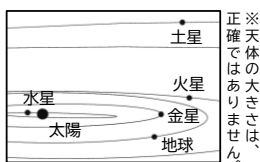

二十四節氣とは、太陽暦(月のみちかけの周期を1か月とする暦法。旧暦。)を使用していた時代は暦と季節が少しずれるので、季節とずれない目印として考え出されました。春分や夏至などを基準に1年を24等分し、区切りの日に名前をつけたものです。現在でも季節の節目に、これを示す言葉として使われています。

啓蟄(けいちつ)・・・冬眠をしていた虫が穴から出てくる頃という意味。実際に虫が活動を始めるのはもう少し先。柳の若芽が芽吹き露のとうの花が咲く頃です。
春分(しゅんぶん)・・・この日ははさんで前後7日間が彼岸。花冷えや寒の戻りがあるので暖かと言っても油断は禁物。昼夜の長さがほぼ同じ頃であり、この後は昼の時間が長くなっていきます。

明け方の空で輝く惑星たちと月

3月に入りました。夜明け前、南東の低空で金星と火星が輝いています。下旬になると土星が加わり、さらに28日と29日には細い月も加わります。

観察の際には、事前に空の低いところが見渡せる場所を探しておきましょう。

惑星はそれぞれ色や明るさがちがって見えるぞ

惑星たちは皆それぞれ違う周期で太陽のまわりを回っているため、今回のような惑星たちの位置関係をひんぱんにながめられるわけではありません。

ぜひこの機会にがんばって少し早起きをして、これらの惑星や月を観察してみたいかがでしょうか。写真におさめてみると、より楽しめるかもしれませんよ。

地球から見ると、金星、火星、土星が同じ方向に見えるぞ!

宇宙から見た惑星たちの位置関係のイメージ

★かんたん星座早見★

3月 (月は描いてありません)

星の早見は、星座早見は、方位角を合わせて使うよ。

3月1日午後9時00分頃 3月15日午後8時00分頃 3月30日午後7時00分