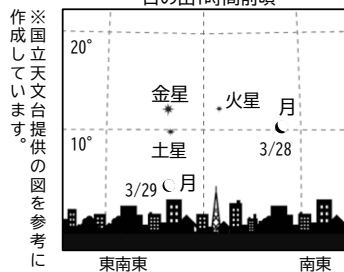

二十四節氣とは、太陽暦(月のみちかけの周期を1か月とする暦法。旧暦。)を使用していた時代は暦と季節が少しずれるので、季節とずれない目印として考え出されました。春分や夏至などを基準に1年を24等分し、区切りの日に名前をつけたものです。現在でも季節の節目に、これを示す言葉として使われています。

啓蟄(けいちつ)・・・冬眠をしていた虫が穴から出てくる頃という意味。実際に虫が活動を始めるのはもう少し先。柳の若芽が芽吹き露のとうの花が咲く頃です。
春分(しゅんぶん)・・・この日ははさんで前後7日間が彼岸。花冷えや寒の戻りがあるので暖かと言っても油断は禁物。昼夜の長さがほぼ同じ頃であり、この後は昼の時間が長くなっていきます。

明け方の空で輝く惑星たちと月

3月に入りました。夜明け前、南東の低空で金星と火星が輝いています。下旬になると土星が加わり、さらに28日と29日には細い月も加わります。

観察の際には、事前に空の低いところが見渡せる場所を探しておきましょう。