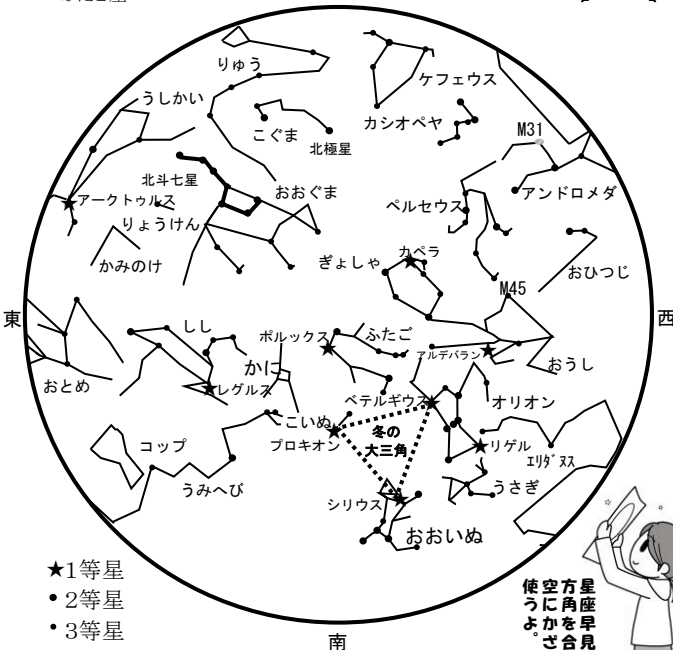

太陽と月のカレンダー

※日の出・日の入りは八王子での時刻です。

日付 (曜日) 日の出 月の形 ▼情報 天文現象 暦(こよみ)	1 (火) 06:11 17:39 ● 夜明け前の東の低空で、火星と金星が接近(下旬まで)	2 (水) 06:10 17:40 ● 日の出直前の東の低空で、水星と土星が接近(4日まで)	3 (木) 06:09 17:41 ● 新月	4 (金) 06:07 17:42 ●	5 (土) 06:06 17:43 ● 啓蟄 (太陽の黄経が345°になる)	6 (日) 06:05 17:44 ●	7 (月) 06:03 17:45 ●	8 (火) 06:02 17:46 ●	9 (水) 06:01 17:47 ●	10 (木) 05:59 17:47 ● 上弦	
	11 (金) 05:58 17:48 ● はやぶさ2 カプセル展示	12 (土) 05:56 17:49 ● はやぶさ2 カプセル展示	13 (日) 05:55 17:50 ● はやぶさ2 カプセル展示	14 (月) 05:54 17:51 ● はやぶさ2 カプセル展示	15 (火) 05:52 17:52 ● はやぶさ2 カプセル展示	16 (水) 05:51 17:53 ○ 夜明け前の東の空で金星と火星が接近(中旬)	17 (木) 05:49 17:53 ○	18 (金) 05:48 17:54 ○ 満月	19 (土) 05:47 17:55 ○	20 (日) 05:45 17:56 ○ 金星が西方最大離角※	21 (月) 05:44 17:57 ○ 春分 春分の日(太陽の黄経が0°になる)
	22 (火) 05:42 17:58 ○	23 (水) 05:41 17:58 ○	24 (木) 05:39 17:59 ○	25 (金) 05:38 18:00 ○ 下弦	26 (土) 05:37 18:01 ○ ☆全編生解説 プラネタリウム	27 (日) 05:35 18:02 ○	28 (月) 05:34 18:03 ○ 夜明け前の東の空で月、金星、火星、土星が接近	29 (火) 05:32 18:03 ○ 夜明け前の東の空で月、金星、火星、土星が接近	30 (水) 05:31 18:04 ○ 夜明け前の東の空で金星、火星、土星が接近	31 (木) 05:29 18:05 ○ 夜明け前の東の空で金星、火星、土星が接近	※西方最大離角...水星・金星が地球から見て、太陽から最も西側に離れた位置にきた時のこと。明け方の東の空で見やすくなります。

二十四節氣とは、太陽暦(月のみちかけの周期を1か月とする暦法。旧暦。)を使用していた時代は暦と季節が少しずれるので、季節とずれない目印として考え出されました。春分や夏至などを基準に1年を24等分し、区切りの日に名前をつけたものです。現在でも季節の節目に、これを示す言葉として使われています。

啓蟄(けいちつ)・・・冬眠をしていた虫が穴から出てくる頃という意味。実際に虫が活動を始めるのはもう少し先。柳の若芽が芽吹き露のとうの花が咲く頃です。
春分(しゅんぶん)・・・この日ははさんで前後7日間が彼岸。花冷えや寒の戻りがあるので暖かと言っても油断は禁物。昼夜の長さがほぼ同じ頃であり、この後は昼の時間が長くなっていきます。

明け方の空で輝く惑星たちと月

3月に入りました。夜明け前、南東の低空で金星と火星が輝いています。下旬になると土星が加わり、さらに28日と29日には細い月も加わります。

観察の際には、事前に空の低いところが見渡せる場所を探しておきましょう。

惑星はそれぞれ色や明るさがちがって見えるぞ

惑星たちは皆それぞれ違う周期で太陽のまわりを回っているため、今回のような惑星たちの位置関係をひんぱんにながめられるわけではありません。

ぜひこの機会にがんばって少し早起きをして、これらの惑星や月を観察してみたいかがでしょうか。写真におさめてみると、より楽しめるかもしれませんよ。

地球から見ると、金星、火星、土星が同じ方向に見えるぞ!

宇宙から見た惑星たちの位置関係のイメージ

★かんたん星座早見★

3月 (月は描いてありません)

星の早見は、星座早見は、方位角を合わせて使うよ。

3月1日午後9時00分頃 3月15日午後8時00分頃 3月30日午後7時00分