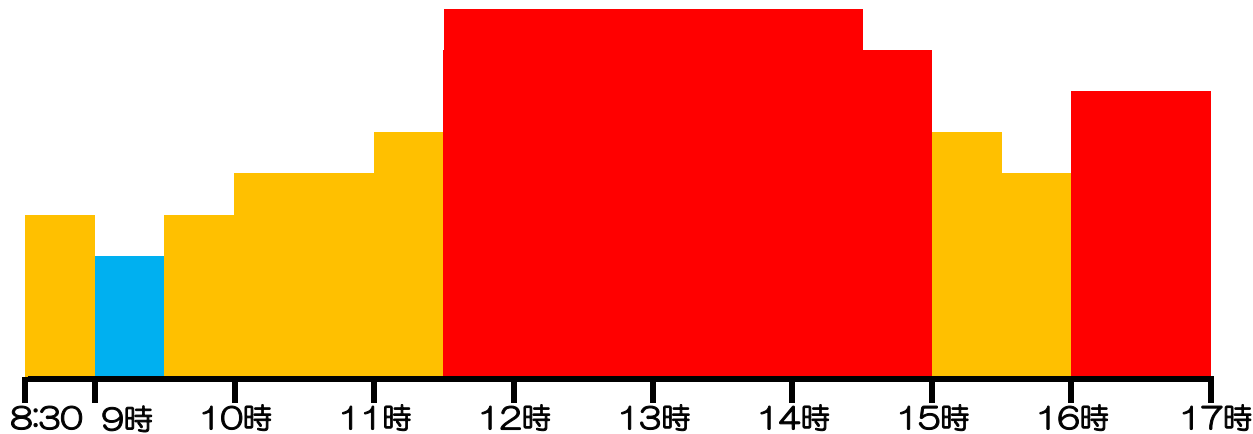

# 時間別混雑予想（日曜日）

比較的混雑が  
少ない見込です

混雑が  
予想されます

とても混雑する  
見込です

日曜日の  
開庁は  
17時まで  
です。

※主に住所異動の届出窓口の混雑予想を表示しています。実際の混雑状況は変わる場合があります。

※日曜日は南大沢事務所でも住所異動の届出の手続きをしています。