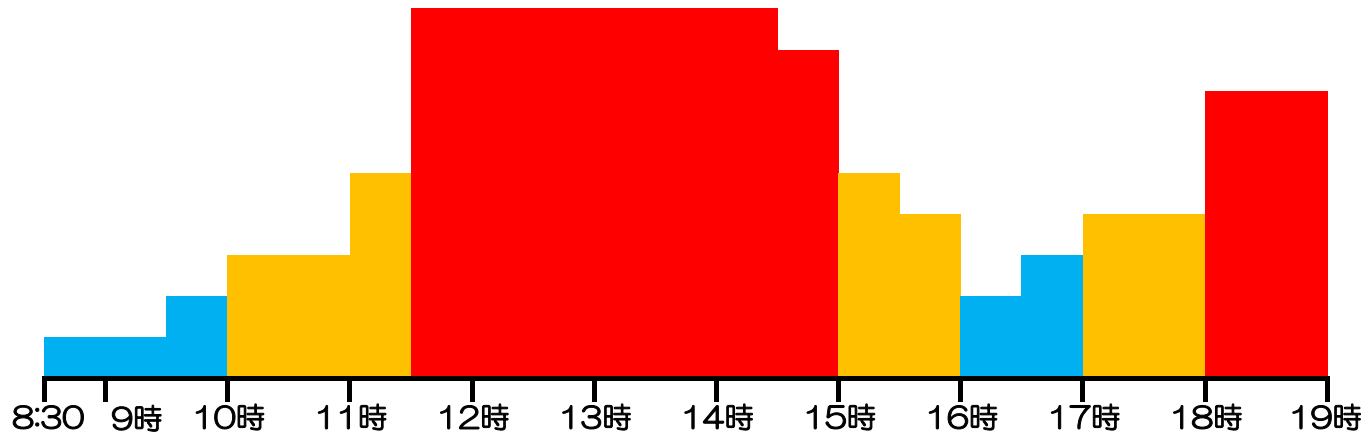

本日の時間別混雑予想

比較的混雑が
少ない見込です

混雑が
予想されます

とても混雑する
見込です

※主に住所異動の届出窓口の混雑予想を表示しています。実際の混雑状況は変わる場合があります。

※市役所本庁舎や市民部各事務所（斎場事務所を除く）でも、住所異動の届出等の手続きをすることができます。（ただし、取扱時間は17時までです。）

※総合窓口終了間際は大変混雑し、お待ちいただく時間が長くなることがあります。

時間に余裕を持って、お越しください。