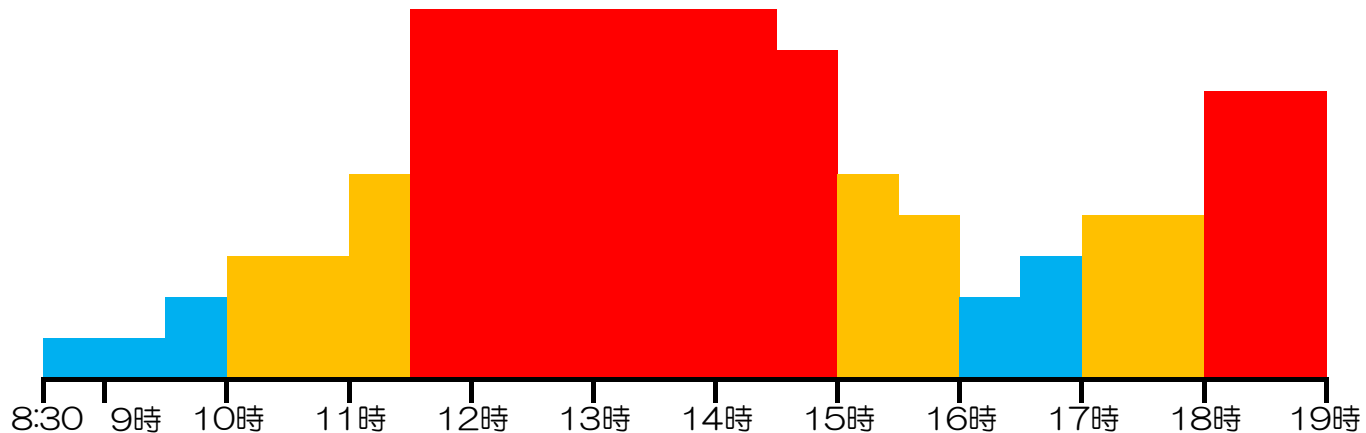

時間別混雑予想（平日）

※主に住所異動の届出窓口の混雑予想を表示しています。実際の混雑状況は変わる場合があります。

※市役所本庁舎や市民部各事務所（斎場霊園事務所を除く）でも、住所異動の届出等の手続きをすることができます。（ただし、取扱時間は17時までです。）

※総合窓口終了間際は大変混雑し、お待ちいただく時間が長くなる場合があります。
時間に余裕を持って、お越しください。