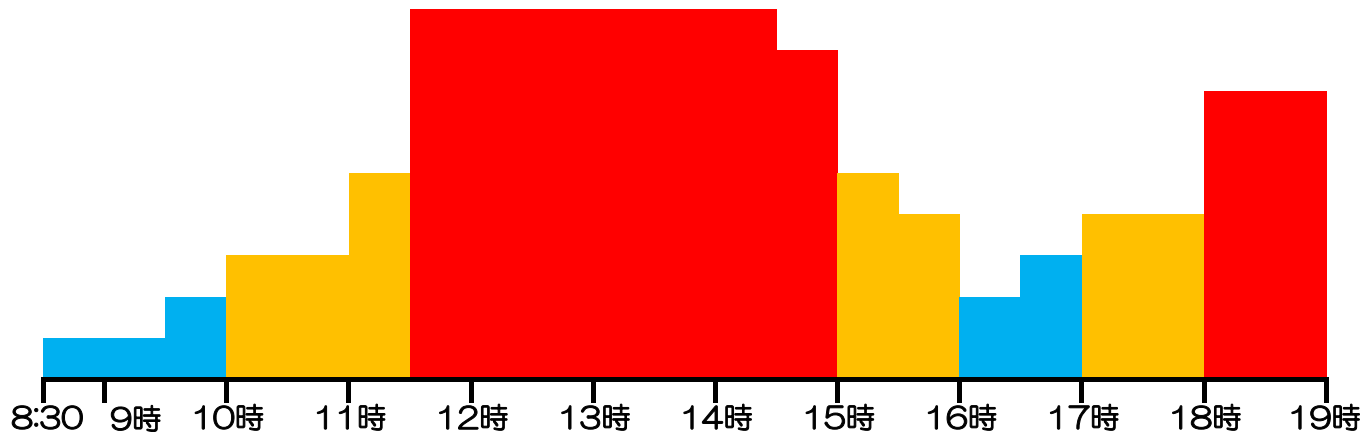

# 本日の時間別混雑予想

比較的混雑が  
少ない見込です

混雑が  
予想されます

とても混雑する  
見込です

※主に住所異動の届出窓口の混雑予想を表示しています。実際の混雑状況は変わる場合があります。

※市役所本庁舎や市民部各事務所（斎場事務所を除く）でも、住所異動の届出等の手続きをすることができます。（ただし、取扱時間は17時までです。）

※窓口終了間際は大変混雑し、お待ちいただく時間が長くなることがあります。

時間に余裕を持って、お越しください。