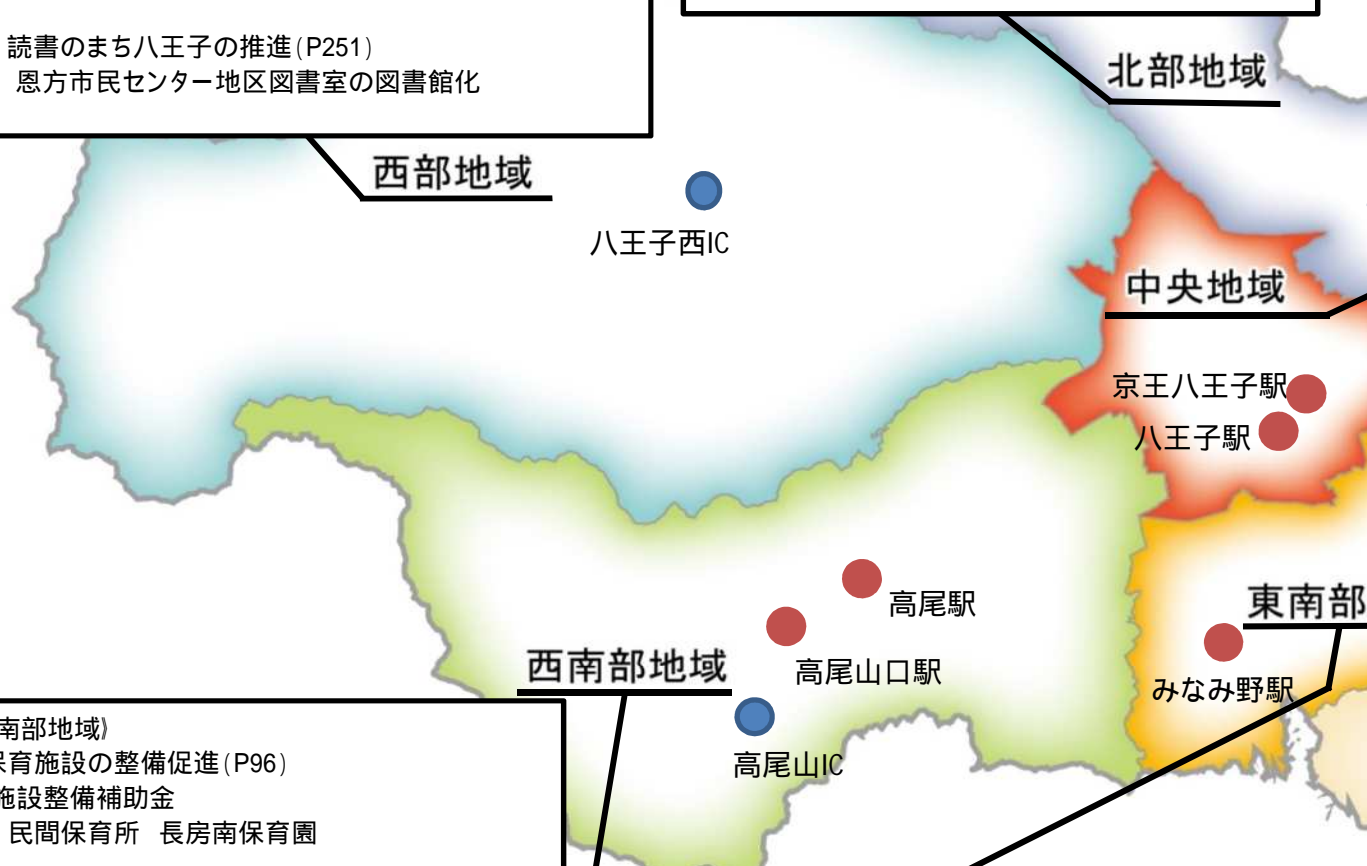

歳出 地域区別の主な事業

(西部地域)

- 学童保育所の管理運営 (P106・107)
恩方東学童保育所整備
- 川口土地区画整理 (P204)
- 都市計画道路の整備 (P205)
3・4・61号線
- 北西部幹線道路 (2工区) の整備 (P206)
3・3・74号線
- 泉町団地の建替 (P218)
- 給食センターの整備 (P241)
叶谷町市有地
- 読書のまち八王子の推進 (P251)
恩方市民センター地区図書室の図書館化

(北部地域)

- 保育施設の整備促進 (P96)
施設整備補助金
民間保育所 わらべうつき台保育園分園
- 戸吹清掃工場延命化対策 (P150)
- 中央自動車道八王子インターチェンジ北地区周辺の
基盤整備 (P195)
- 消防団器具置場整備 (P219)
4分団5部器具置場
- 屋外運動施設の管理運営 (P255)
滝ガ原運動場再整備

西部地域

北部地域

中央地域

西南部地域

東南部

(西南部地域)