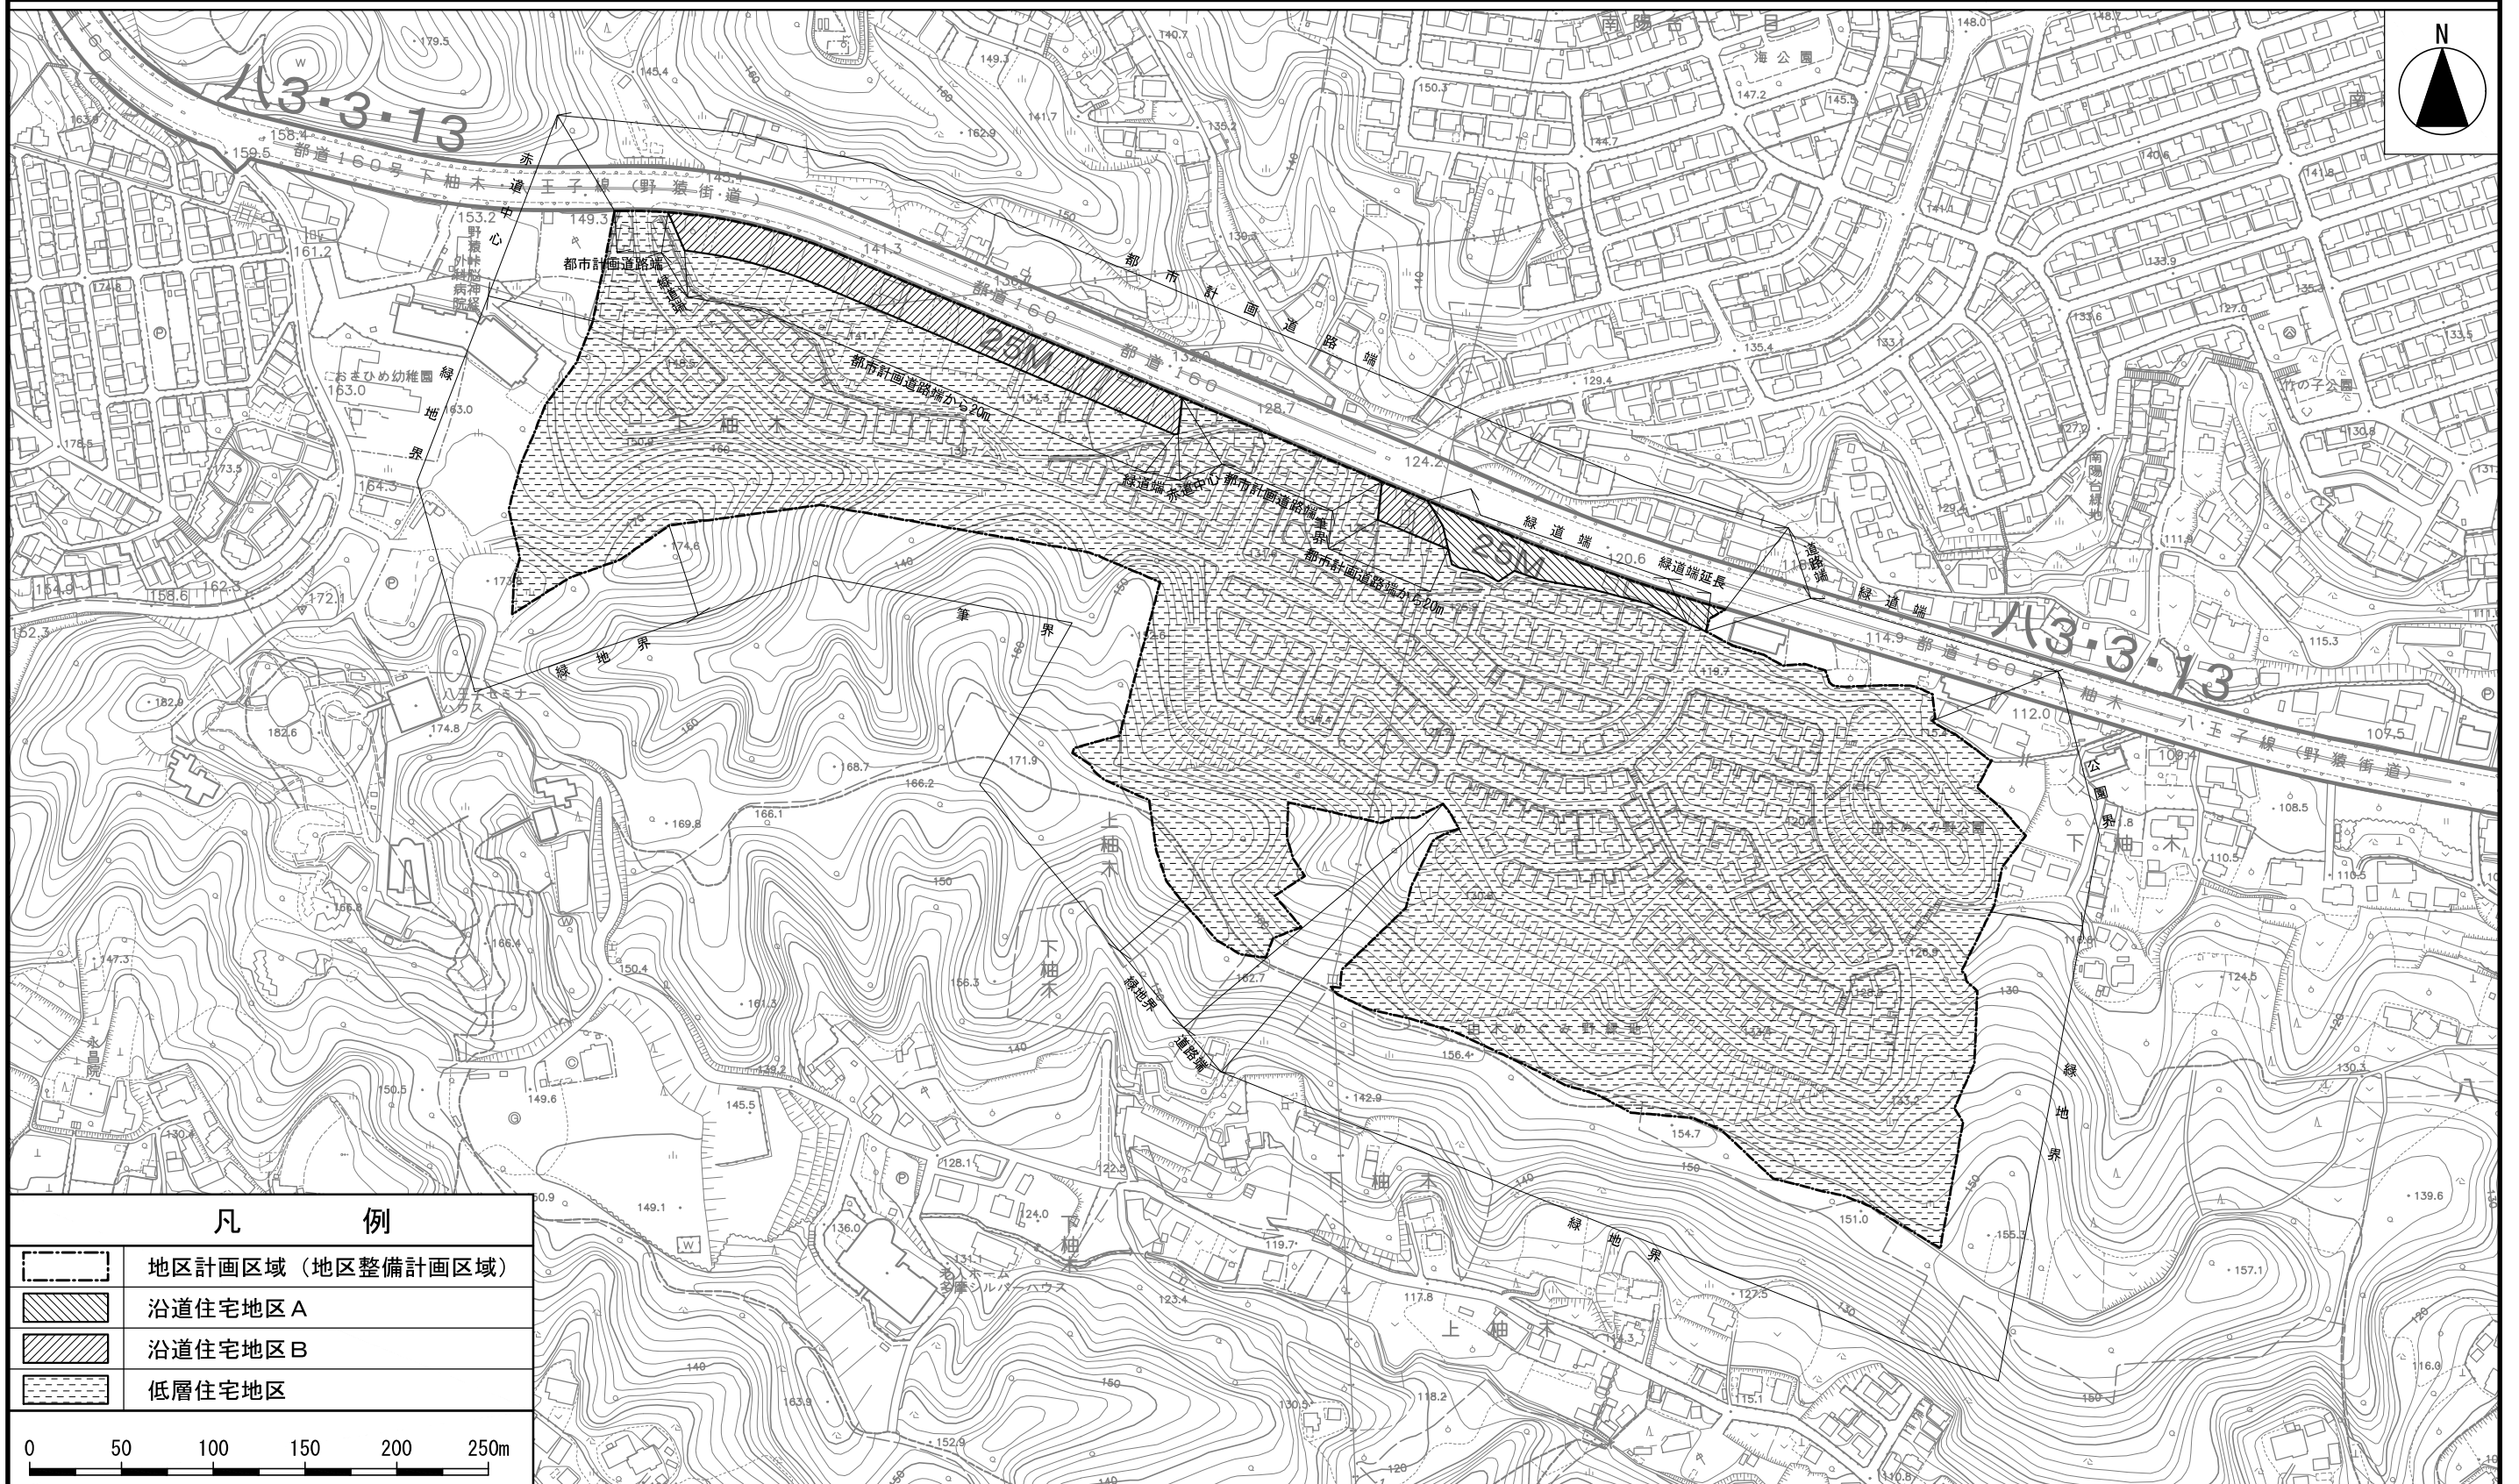

八王子都市計画地区計画
下柚木地区地区計画

計画図 1

〔八王子市決定〕

凡 例	
	地区計画区域 (地区整備計画区域)
	沿道住宅地区 A
	沿道住宅地区 B
	低層住宅地区

0 50 100 150 200 250m

この地図は、東京都知事の承認を受けて、東京都縮尺2,500分の1地形図を利用して作成したものである。(承認番号)5都市基交著第24号
(承認番号)5都市基街都第54号、令和5年5月26日