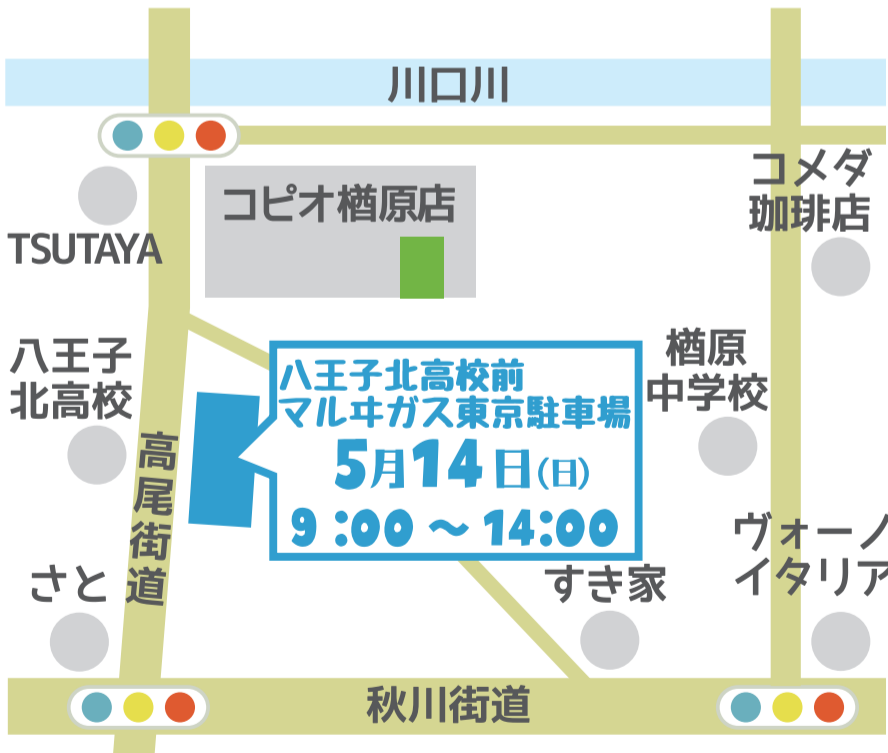

### 川口マルシェ

5月13日(土)・14日(日)  
10:00~15:00

ハンドメイド雑貨  
アート作品

焼き鳥

焼き菓子・パン  
地元野菜

ワークショップ  
(木工作品・スノードーム)

場所

八王子北高校前  
マルエーガス東京駐車場

場所

コピオ榎原店  
ダイソー前広場

お問い合わせ

主催：ならはらマルシェ実行委員  
事務局：042-649-6672

※小雨決行・入場無料  
※駐車場はありません。

NARAHARAMARCHE

お問い合わせ

主催：八王子市川口中学校区  
地域づくり推進会議  
マルシェ部会