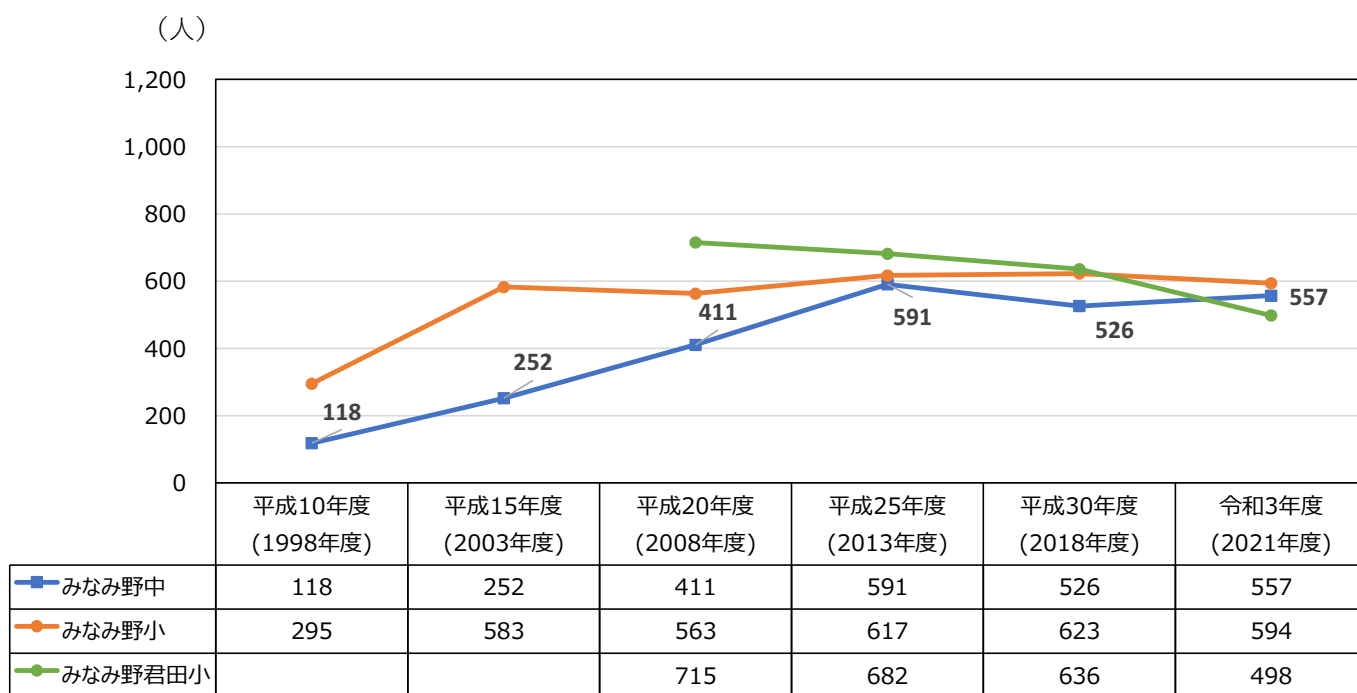

■ 児童数・生徒数の推移

<みなみ野中学校区>

※ みなみ野君田小学校は平成19年に開校

各年度5月1日現在

出典:「はちおうじの教育統計(平成22年度(2010年度)、令和3年度(2021年度))」をもとに作成