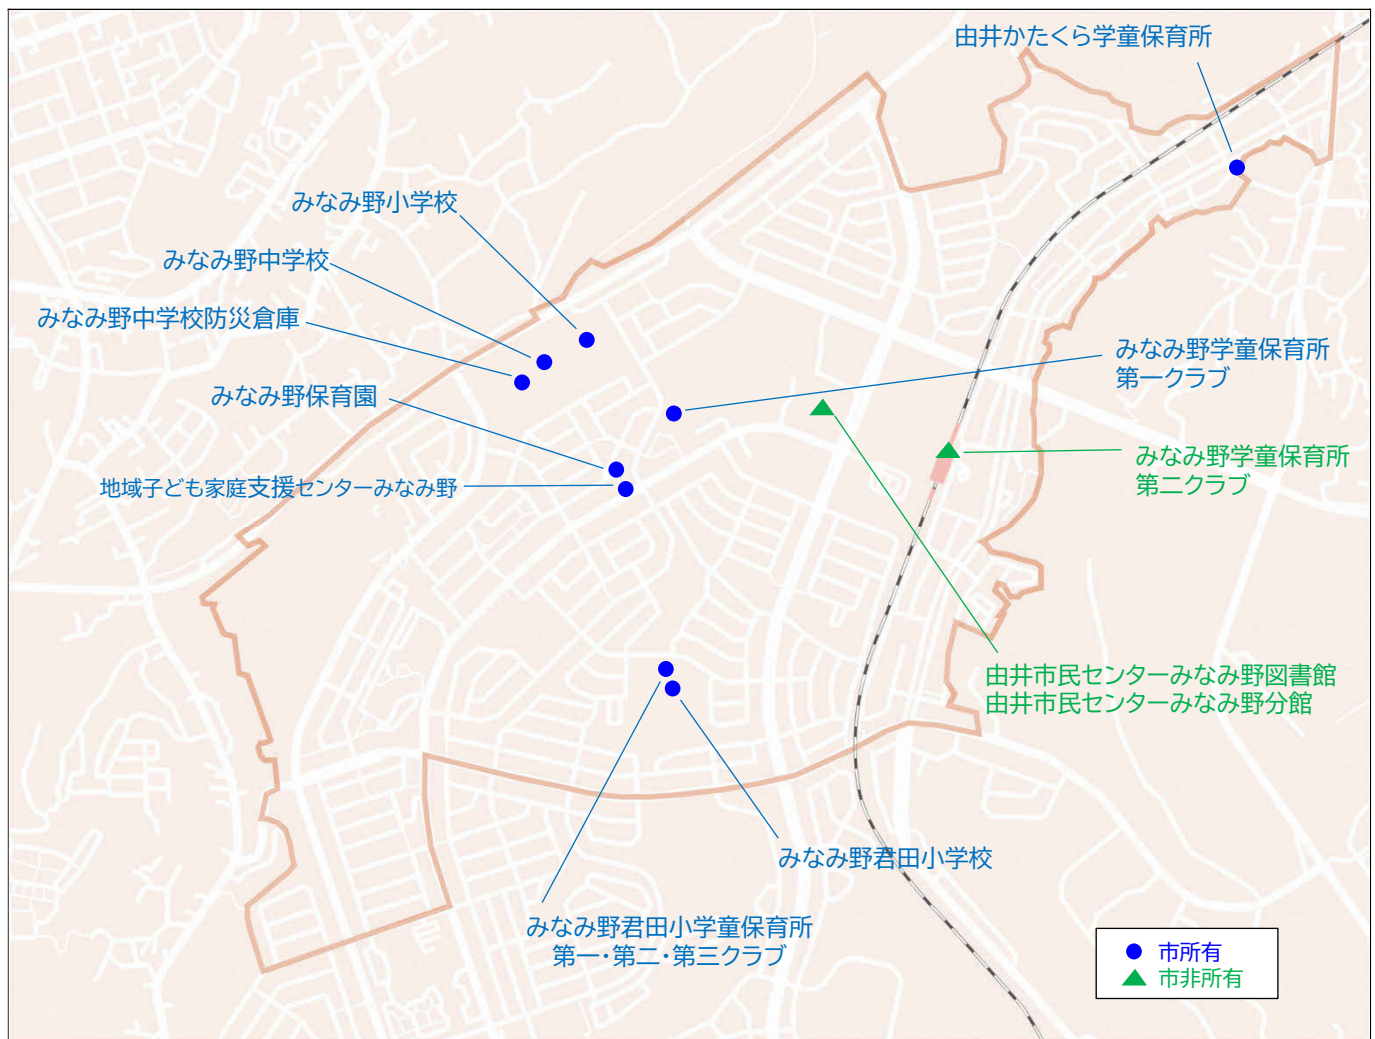

■ 公共施設一覧

No	施設名称	施設分類 ※1	延床面積(m²) ※2	取得日 ※3
1	みなみ野中学校	学校教育施設	7,304.54	平成11年～平成22年
2	みなみ野中学校防災倉庫	消防・防災施設	18.60	平成19年
3	みなみ野小学校	学校教育施設	7,640.65	平成10年～平成15年
4	みなみ野君田小学校	学校教育施設	7,907.91	平成20年～平成22年
5	みなみ野君田小学童保育所第一・第二クラブ	子育て支援施設	161.47	平成19年
6	みなみ野保育園	子育て支援施設	694.65	平成9年
7	地域子ども家庭支援センターみなみ野	子育て支援施設	541.54	平成9年
8	みなみ野学童保育所第一クラブ	子育て支援施設	131.25	平成14年
9	みなみ野君田小学校学童保育所第三クラブ	子育て支援施設	135.17	令和2年
10	由井かたくら学童保育所	子育て支援施設	105.99	平成15年
11	由井市民センターみなみ野図書館	文化・生涯学習施設	非所有の施設	
12	由井市民センターみなみ野分館	文化・生涯学習施設	非所有の施設	
13	みなみ野学童保育所第二クラブ	子育て支援施設	非所有の施設	

八王子市地域づくり推進基本方針(令和2年(2020年)3月)資料編「2 中学校区別公共施設配置図」をもとに作成。
消防団器具置場や公園、公衆便所といった公共施設再編の検討になじまない施設を除く。

※1 八王子市公共施設等総合管理計画(平成29年(2017年)3月)における施設類型別分類。

※2、※3 令和2年度(2020年度)八王子市固定資産台帳をもとに、資産種別名称が建物であるものを抜粋して作成。
なお、取得日については、経過年数を知るための参考情報としてその範囲を掲載している。