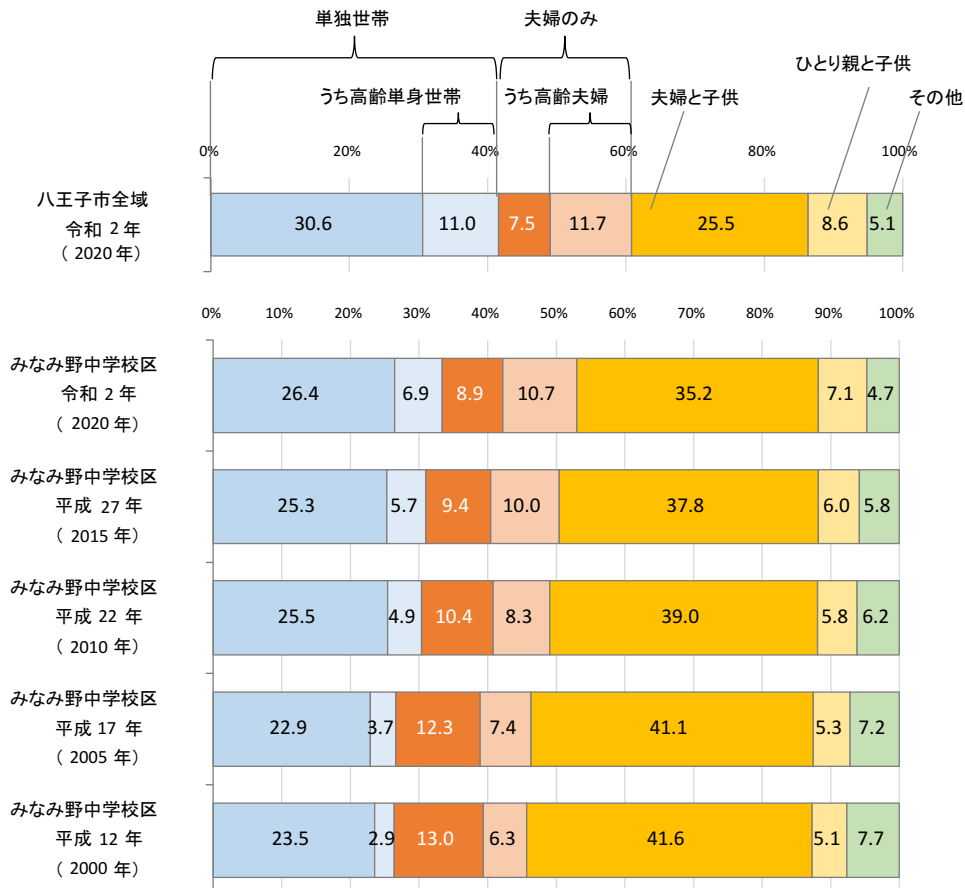

■ 世帯の家族類型(構成比)