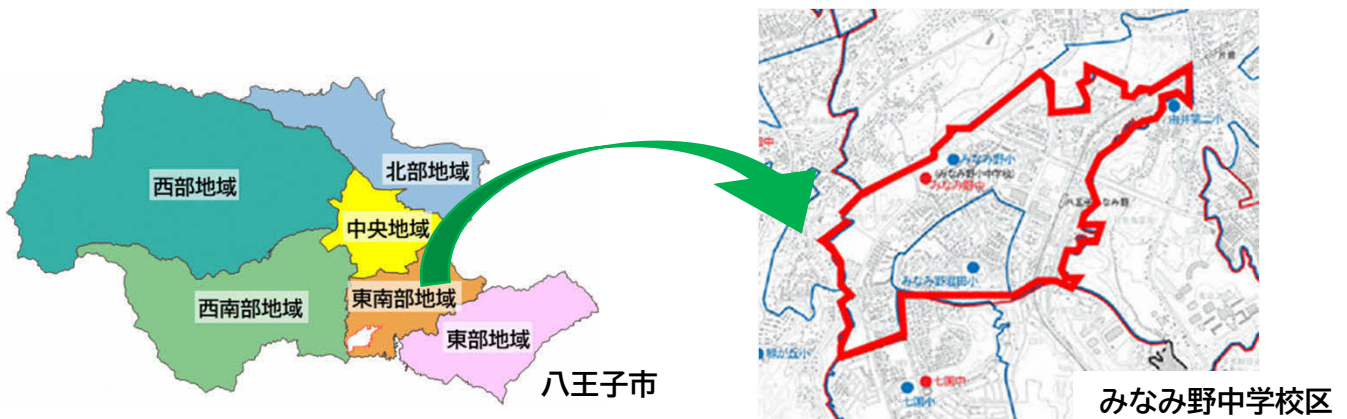

(2) 位置図

みなみ野中学校区の該当住所(地図赤枠内)

片倉町2090～2111、2135～2145、2191～2195、2292、2308、2498～2503、
2505、2508～2568、2581～2588、2899・7～16
西片倉1丁目～3丁目、みなみ野1丁目～6丁目、兵衛1丁目、七国4丁目1～7、七国5丁目1～13