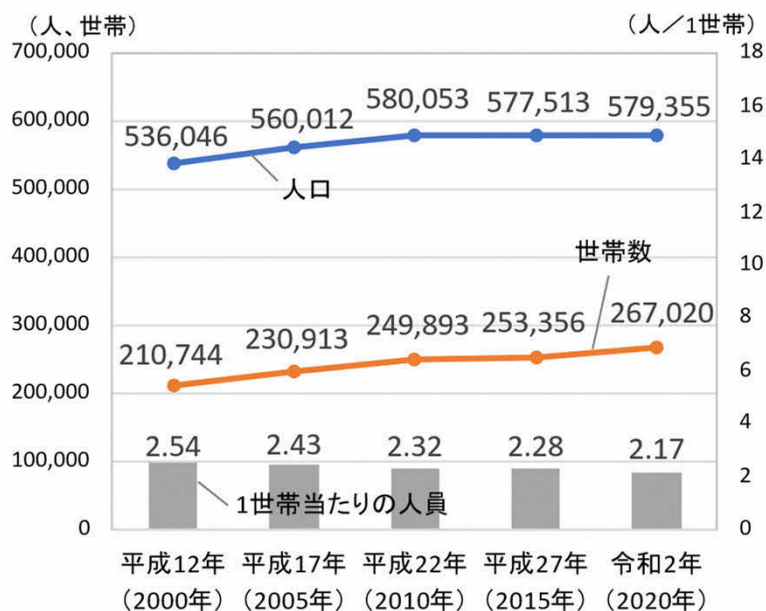

<八王子市全域>