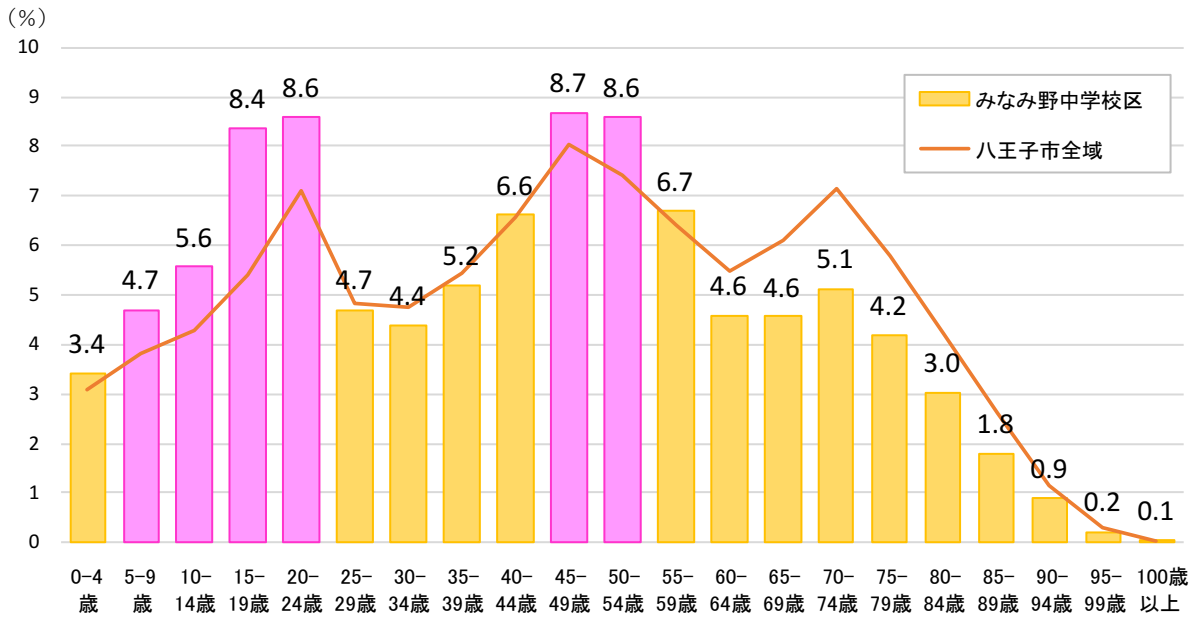

■ 人口構成(5歳階級別人口構成)