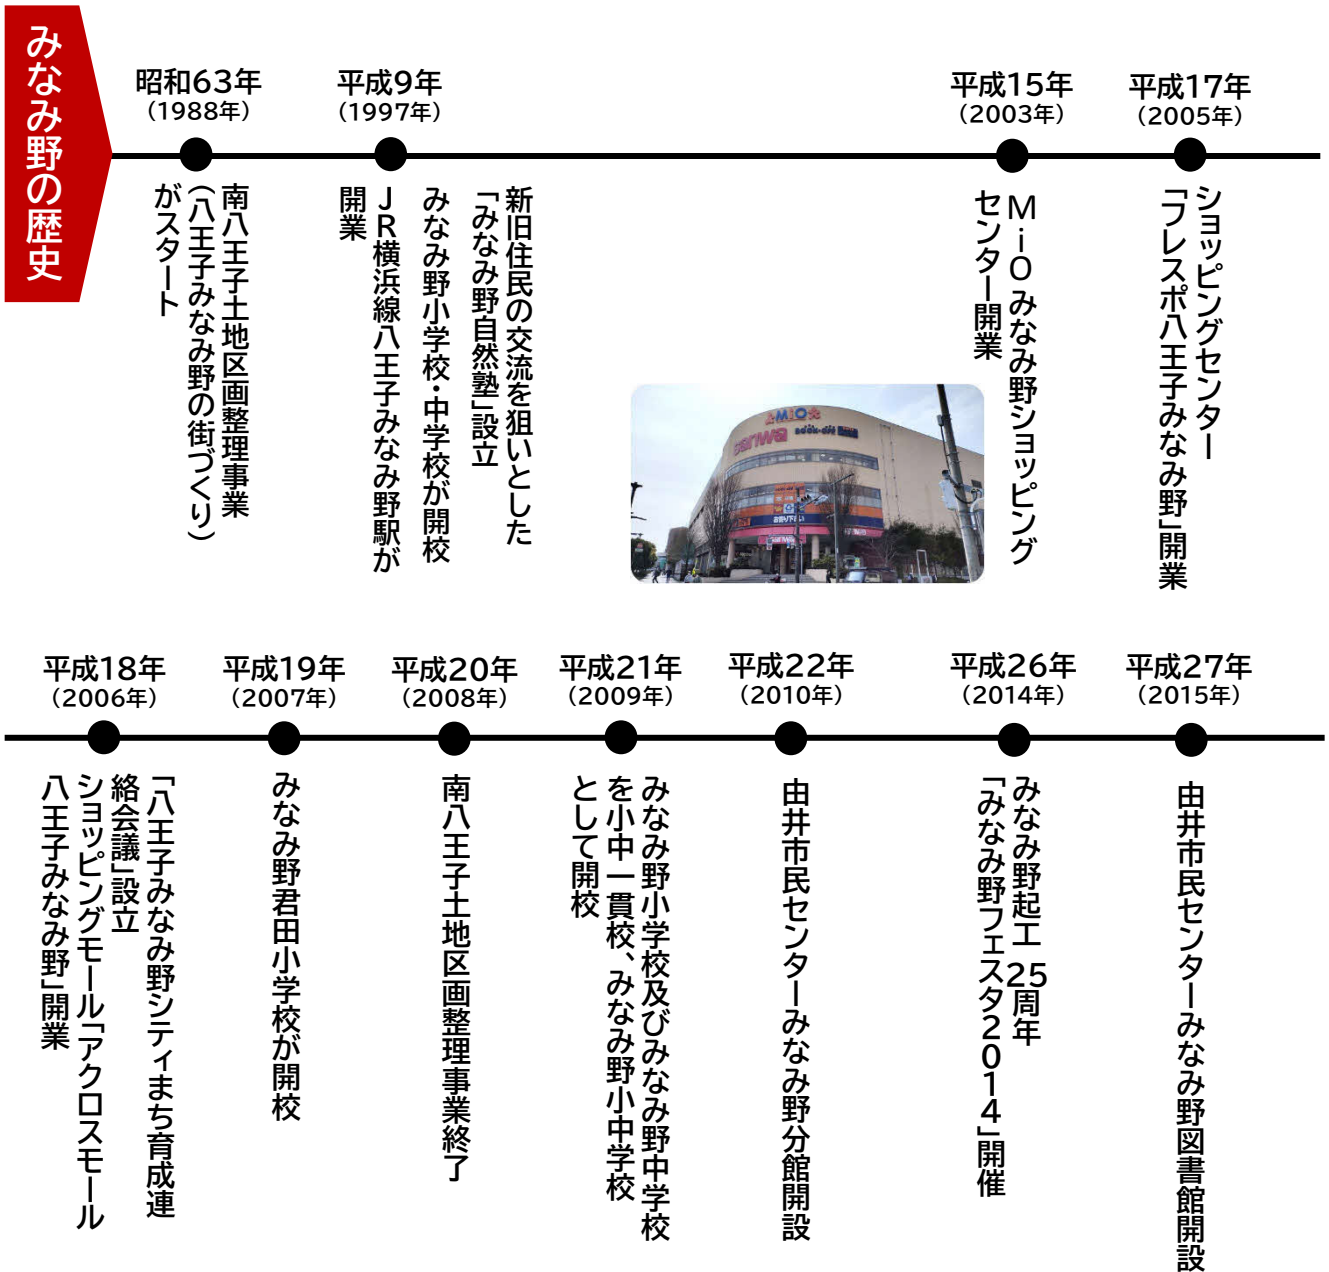

1 地域概要

(1) 概略

みなみ野中学校区は、都市再生機構による南八王子土地区画整理事業により、昭和63年(1988年)から整備が始まった「八王子ニュータウン」にある地域です。

八王子ニュータウンは、高度な都市性と里山を基調としたリゾート性を共に享受できる「アーバンビレッジ」をまちづくりコンセプトとし、人々が趣味や地域に根ざした交流を自由に行うことができる「クラブライフ交流都市」と環境にやさしい街「環境共生都市」をテーマにまちづくりが進められました。

平成9年(1997年)に”まちびらき”記念式典が開催されました。JR横浜線八王子みなみ野駅前にはセンター地区として商業施設等が立地し、周辺には戸建住宅を中心にゆとりある良好な住環境が形成されています。また、教育施設等の公共施設や、業務施設として企業の研究所等も立地しています。

みなみ野の歴史