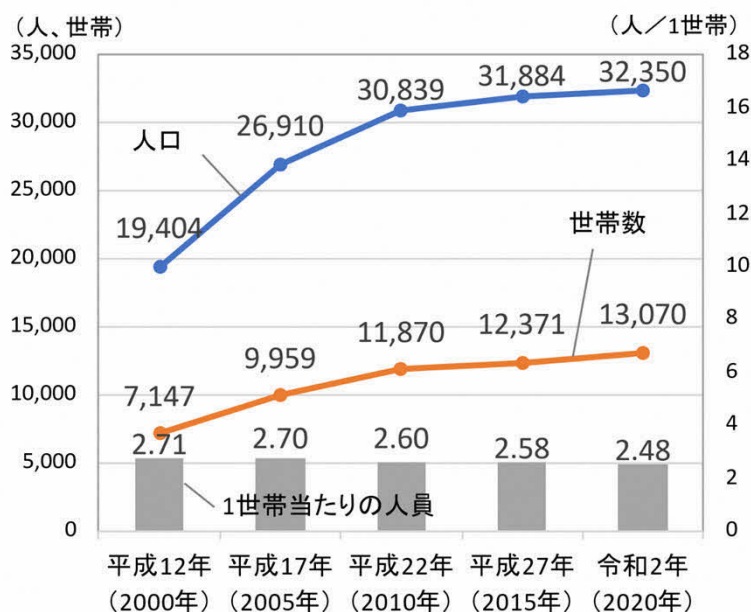

4 統計データ

※統計データは、通学区域に含まれる町丁目全域の数字を含めています。
※割合・構成比の数値は、小数点以下第2位を四捨五入しているため、合計しても100%にならない場合があります。

(参考)みなみ野中学校区の通学区域

片倉町2090~2111、2135~2145、2191~2195、2292、2308、2498~2503、2505、
2508~2568、2581~2588、2899・7~16
西片倉1丁目~3丁目、みなみ野1丁目~6丁目、兵衛1丁目、七国4丁目1~7、七国5丁目1~13

■ 人口・世帯数・1世帯当たりの人員の推移

<みなみ野中学校区>