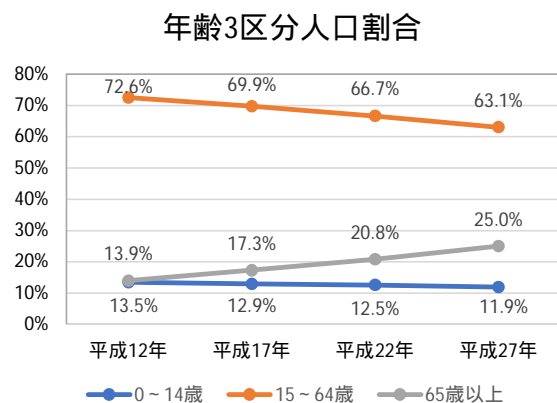

<八王子市>

出典:「国勢調査(2000年、2005年、2010年、2015年)」総務省統計局(年齢不詳を案分)