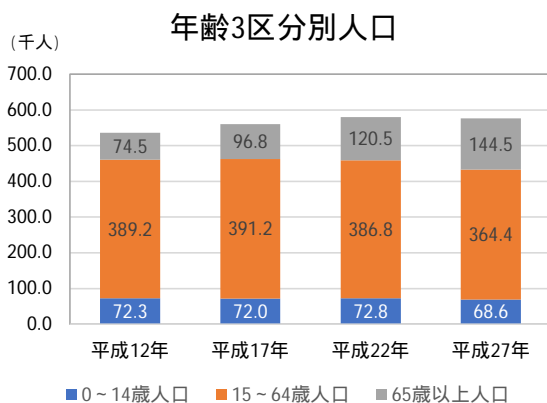

<八王子市>

出典:「国勢調査(2000年、2005年、2010年、2015年)」総務省統計局(年齢不詳を案分)