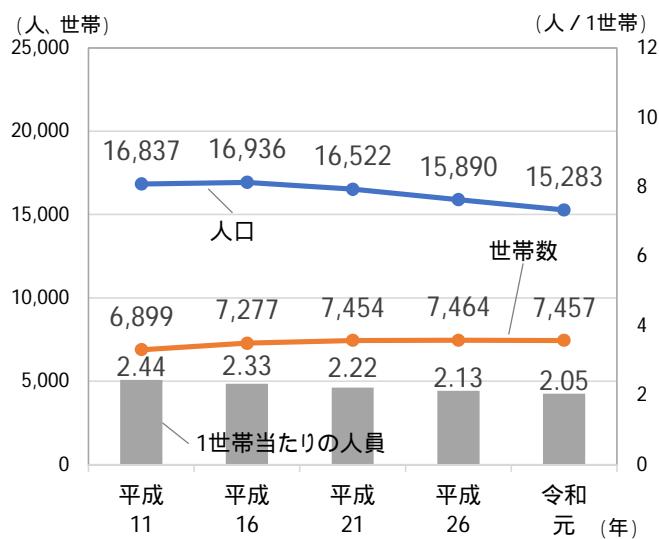

写真

例図

長房といえば
ココ!

3 統計データ (八王子市との比較)

人口・世帯数・1世帯あたりの人員の推移

- 長房中学校区の人口は、平成16年以降、減少傾向にあります。八王子市全域では、平成26年まで増加傾向にあり、それ以降はやや減少しています。
- 長房中学校区の世帯数は、平成21年まで増加しており、それ以降は横ばいで推移しています。

<長房中学校区>

出典：「町丁別世帯数及び人口報告表」
 長房中学校区の通学区域に含まれる町丁目全域の数字を含めている
 (長房中学校区の通学区域：城山手一丁目全域、城山手二丁目全域、長房町一部)