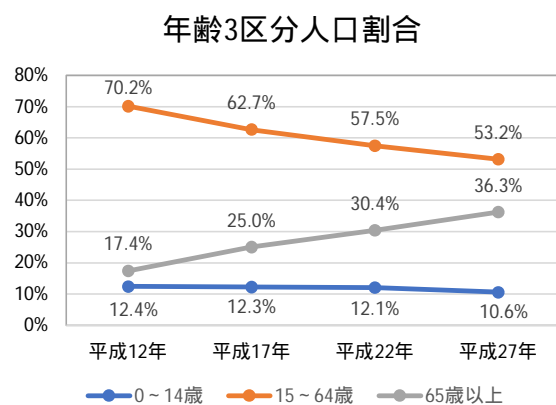

<八王子市>

出典：「町丁別世帯数及び人口報告表」

人口構成(年齢3区分別人口)

- 長房中学校区の人口構成は、八王子市全域と比べ、「15～64歳」の人口割合が低く、「65歳以上」の人口割合が高い地域です。
- また、八王子市全域と比べ、すべての年で人口減・人口増の傾きが市全域よりも大きく、市内でもより高齢化が加速している地域と言えます。

<長房中学校区>

出典:「国勢調査(2000年、2005年、2010年、2015年)」総務省統計局(年齢不詳を案分)
長房中学校区の通学区域に含まれる町丁目全域の数字を含めている
(長房中学校区の通学区域:城山手一丁目全域、城山手二丁目全域、長房町一部)