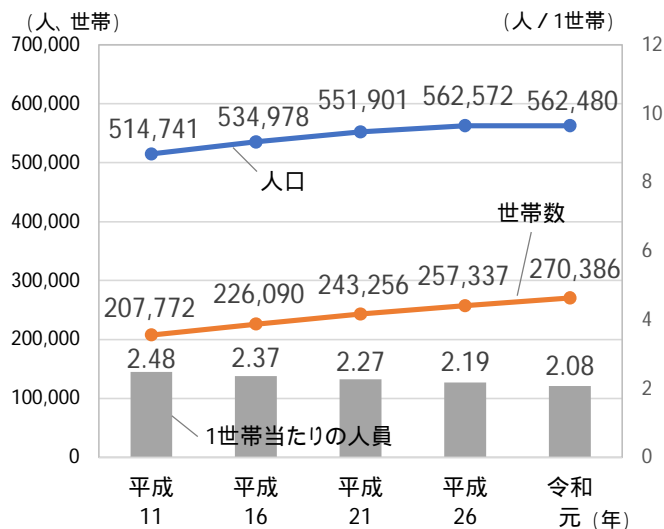

<八王子市>