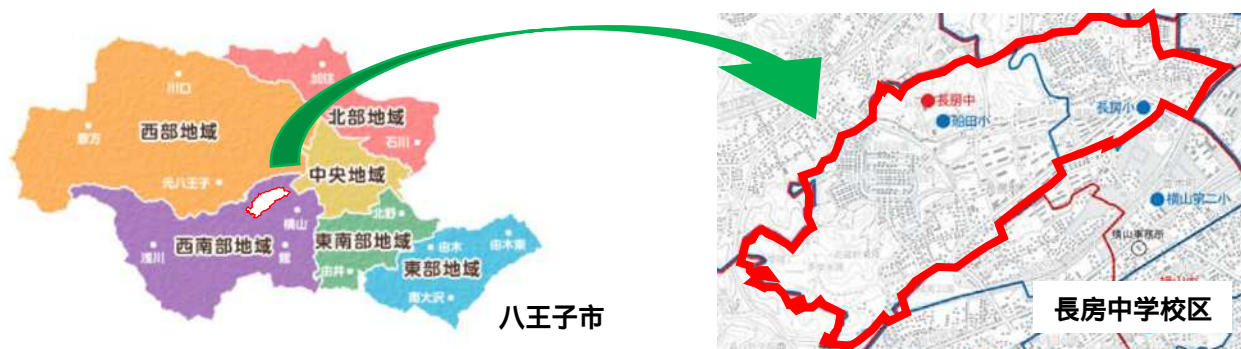

1 地域概要

1) 長房中学校区の概略

- ・文章仮入れ
- ・地域の方から長房の歴史情報提供の依頼

長房中学校区は長房地域八王子市西南部に位置する、南浅川の北側に広がる丘陵地帯です。長房中学校区内には、船田石器時代遺跡と中郷遺跡の2つの史跡があります。2001年に選定された八王子八十八景には、長房地区から「多摩御陵」「多摩御陵のケヤキ並木」「浅川の桜並木」「南浅川橋」「南浅川の鯉のぼり」が選ばれました。

- ・文章は仮入れ
- ・地域の写真好きな方に、写真データ提供の依頼を検討

2) 長房中学校区の特徴

・産業について(商店街など)

長房中学校区の中心地には商店街があります。xxxx年頃に誕生してから様々なイベントが開かれました。

・自然環境について(多摩御陵や東浅川など)

長房中学校区の中心地には商店街があります。xxxx年頃に誕生してから様々なイベントが開かれました。

・交通について(駅からの徒歩時間やバスの運行状況、国道など)

長房中学校区の中心地には商店街があります。xxxx年頃に誕生してから様々なイベントが開かれました。

3) 長房中学校区の位置図

* 長房中学校区の該当住所(地図赤枠)

城山手一丁目全域、城山手二丁目全域、長房町59～77、長房町87、長房町89～372、長房町376～405、長房町557、長房町567、長房町573、長房町581、長房町588、長房町633～649、長房町687、長房町691～1480、長房町1583～1590、長房町1603～1619、長房町1621～1632

4) 長房の四季

- ・各季節の詳細文章入れる
- ・地域の写真好きな方に、写真データ提供の依頼を検討

長房中学校区には、中心に南浅川があります。南浅川沿いでは桜を楽しむことができます。また、長房ふれあい端午まつりは、地域の幼稚園児が描いた作品も展示されるなど地元の家族連れを中心に多くの人に愛されつづけているお祭りです。

4月 南浅川沿いの桜並木

写真

5月 長房ふれあい端午まつり

写真

11月 陵南公園の紅葉