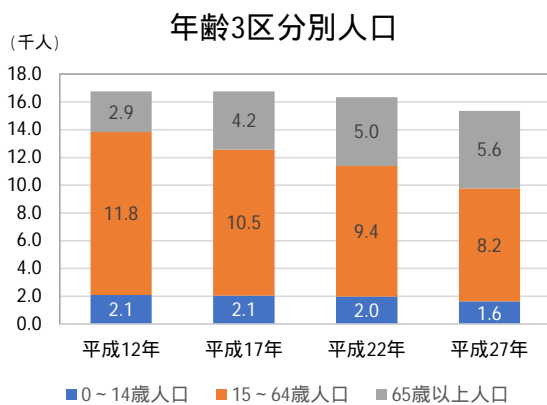

<八王子市>

出典：「町丁別世帯数及び人口報告表」

人口構成(年齢3区分別人口)

- 長房中学校区の人口構成は、八王子市全域と比べ、「15～64歳」の人口割合が低く、「65歳以上」の人口割合が高い地域です。
- また、八王子市全域と比べ、すべての年で人口減・人口増の傾きが市全域よりも大きく、市内でもより高齢化が加速している地域と言えます。

<長房中学校区>

出典:「国勢調査(2000年、2005年、2010年、2015年)」総務省統計局(年齢不詳を案分)
長房中学校区の通学区域に含まれる町丁目全域の数字を含めている
(長房中学校区の通学区域:城山手一丁目全域、城山手二丁目全域、長房町一部)