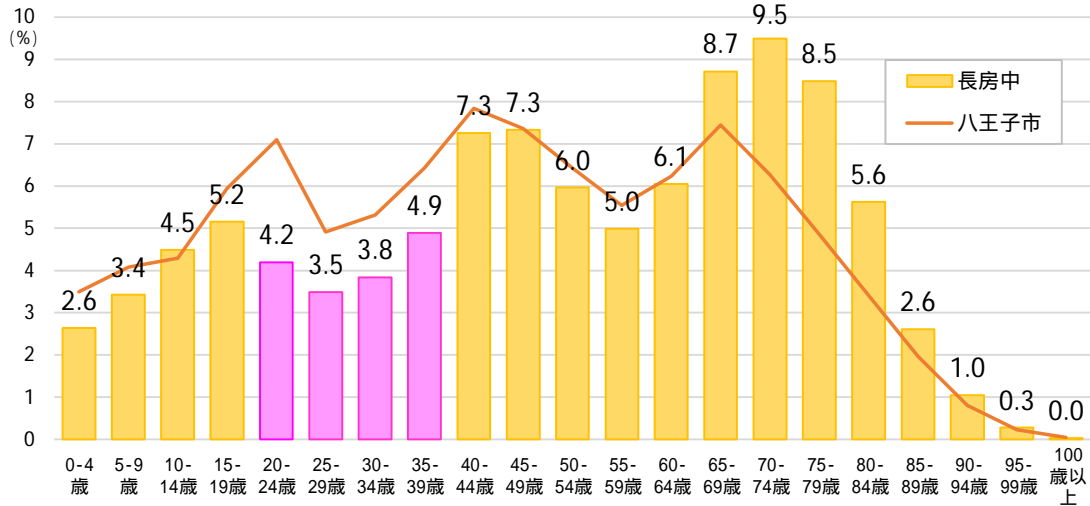

人口構成(5歳階級別人口構成)

- 長房中学校区の人口構成は、八王子市全域と比べ、特に20～39歳までの大学生や若い働き手世代の割合が低くなっています。

出典：「国勢調査(平成27年)」総務省統計局
長房中学校区の通学区域に含まれる町丁目全域の数字を含めている
(長房中学校区の通学区域：城山手一丁目全域、城山手二丁目全域、長房町一部)
年齢不詳を含まない構成割合

世帯類型(構成比)

- 長房中学校区の世帯類型の構成比は、「高齢夫婦世帯」や「高齢単身世帯」の割合が増加している一方、「夫婦と子供世帯」や高齢者以外の「夫婦のみ世帯」、「単独世帯」の割合は減少しています。平成27年には八王子市全域と比べ、「高齢単身世帯」の割合が特に高くなっています。