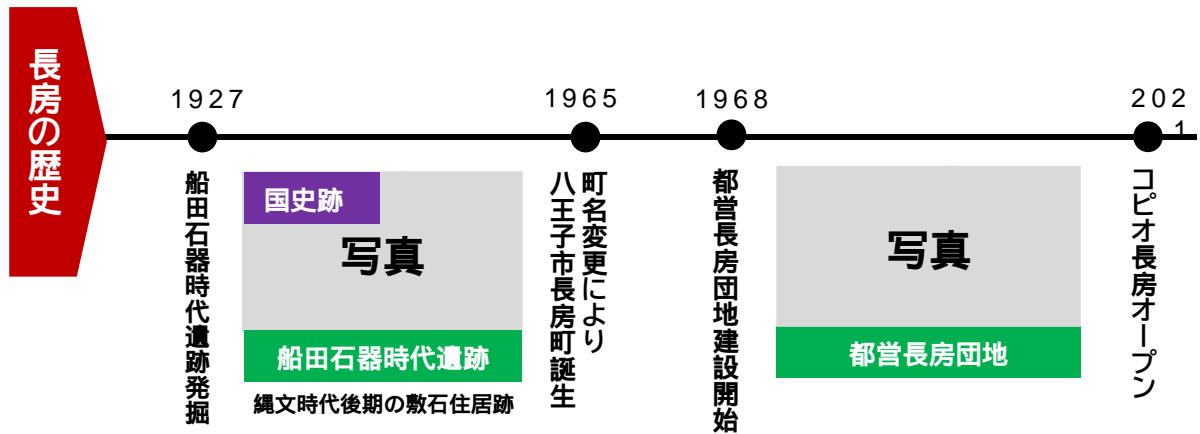

1 地域概要

1) 長房中学校区の概略

- ・文章仮入れ
- ・地域の方から長房の歴史情報提供の依頼

長房中学校区は長房地域八王子市西南部に位置する、南浅川の北側に広がる丘陵地帯です。長房中学校区内には、船田石器時代遺跡と中郷遺跡の2つの史跡があります。2001年に選定された八王子八十八景には、長房地区から「多摩御陵」「多摩御陵のケヤキ並木」「浅川の桜並木」「南浅川橋」「南浅川の鯉のぼり」が選ばれました。