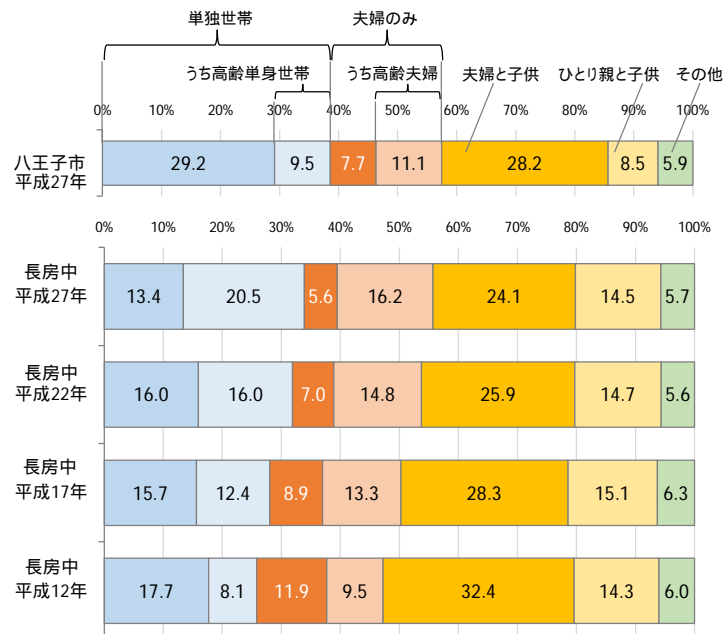

<八王子市>

出典：「町丁別世帯数及び人口報告表」

人口構成(年齢3区分別人口)

- 長房中学校区の人口構成は、八王子市全域と比べ、「15～64歳」の人口割合が低く、「65歳以上」の人口割合が高い地域です。
- また、八王子市全域と比べ、すべての年で人口減・人口増の傾きが市全域よりも大きく、市内でもより高齢化が加速している地域と言えます。

<長房中学校区>

出典:「国勢調査(2000年、2005年、2010年、2015年)」総務省統計局(年齢不詳を案分)
長房中学校区の通学区域に含まれる町丁目全域の数字を含めている
(長房中学校区の通学区域:城山手一丁目全域、城山手二丁目全域、長房町一部)

<八王子市>

出典:「国勢調査(2000年、2005年、2010年、2015年)」総務省統計局(年齢不詳を案分)

人口構成(5歳階級別人口構成)

- 長房中学校区の人口構成は、八王子市全域と比べ、特に20～39歳までの大学生や若い働き手世代の割合が低くなっています。

出典：「国勢調査(平成27年)」総務省統計局
 長房中学校区の通学区域に含まれる町丁目全域の数字を含めている
 (長房中学校区の通学区域：城山手一丁目全域、城山手二丁目全域、長房町一部)
 年齢不詳を含まない構成割合

世帯類型(構成比)

- 長房中学校区の世帯類型の構成比は、「高齢夫婦世帯」や「高齢単身世帯」の割合が増加している一方、「夫婦と子供世帯」や高齢者以外の「夫婦のみ世帯」、「単独世帯」の割合は減少しています。平成27年には八王子市全域と比べ、「高齢単身世帯」の割合が特に高くなっています。

出典：「国勢調査(平成27年)」総務省統計局
 長房中学校区の通学区域に含まれる町丁目全域の数字を含めている
 (長房中学校区の通学区域：城山手一丁目全域、城山手二丁目全域、長房町一部)
 不詳世帯をあん分補正している