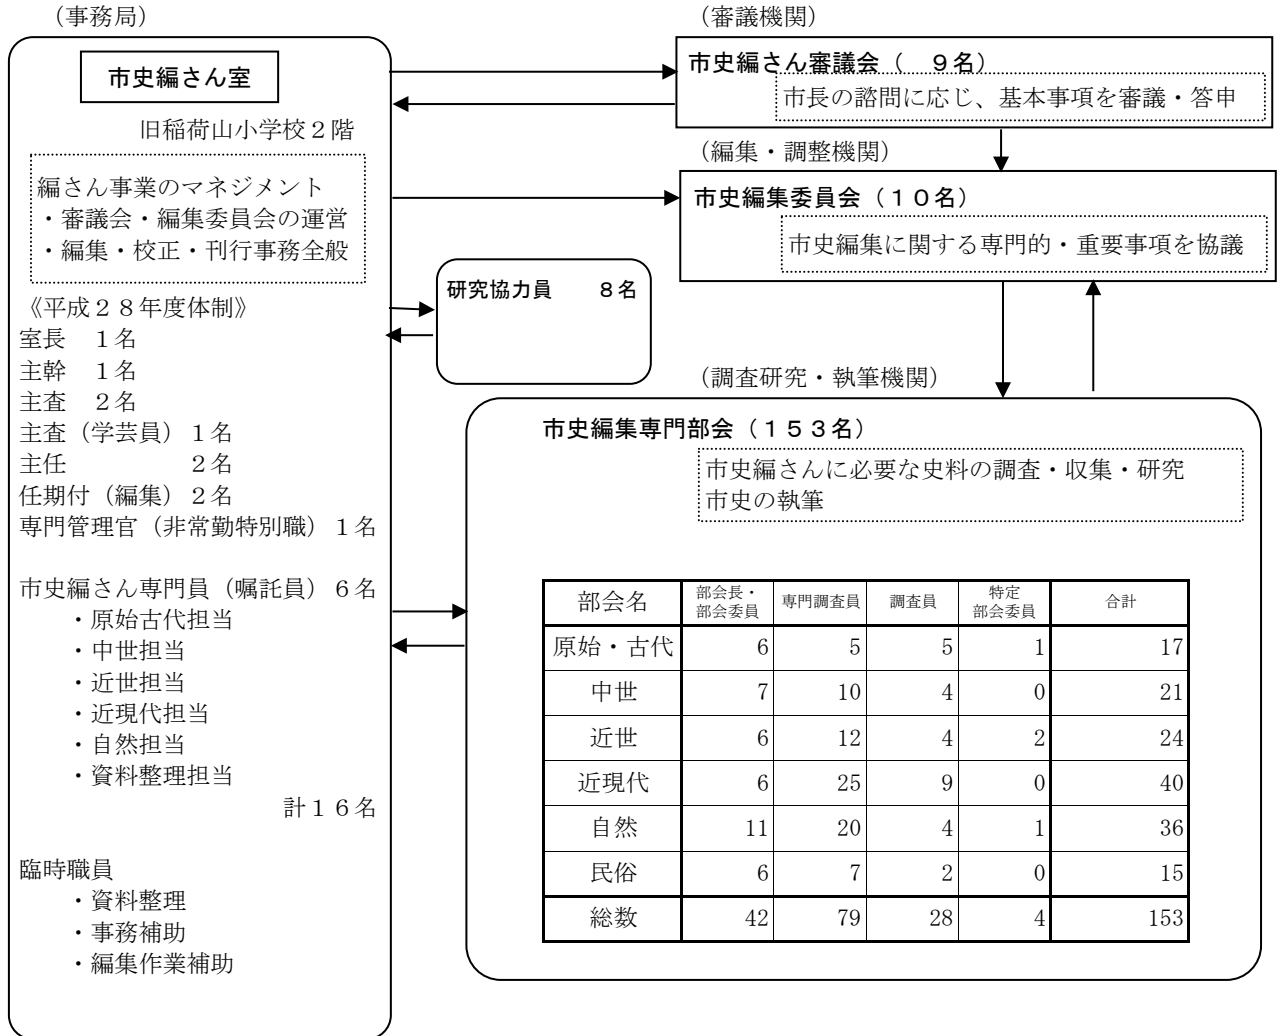

平成28年度 市史編さん事業の組織体制

《平成28年11月現在》

市史編さん事業における刊行物刊行実績及び計画

部会	種別	23年度	24年度	25年度	26年度	27年度	28年度
原始 古代	本編・資料編		資料編①「原始・古代」		本編①「原始・古代」		
	付帯刊行物						
中世	本編・資料編			資料編②「中世」		本編②「中世」	
	付帯刊行物						
近世	本編・資料編		資料編③「近世1」		資料編④「近世2」		本編③「近世(上)」 本編④「近世(下)」
	付帯刊行物	市史叢書① 「村明細帳集成」		市史叢書③ 「検地帳集成」		市史叢書④ 「宗門人別帳集成」	
近現代	本編・資料編	資料編⑤「近現代1」		資料編⑥「近現代2」		本編⑤「近現代(上)」	本編⑥「近現代(下)」
	付帯刊行物				近現代統計資料集 「数字が語る八王子の現代」		
自然	本編・資料編			本編⑦「自然」			
	付帯刊行物					自然調査報告書 「八王子市動植物目録」	
民俗	本編・資料編						本編⑧「民俗」
	付帯刊行物			市史叢書② 「聞き書き・織物の技と生業」		市史叢書⑤ 「八王子写真民俗誌」	
	民俗調査報告書	民俗調査報告書① 「八王子市西部地域 恩方の民俗」	民俗調査報告書② 「八王子市東部地域 由木の民俗」		民俗調査報告書③ 「八王子市西南部地域 浅川の民俗」 民俗調査報告書④ 「八王子市北部地域 加住の民俗」	民俗調査報告書⑤ 「旧八王子町の民俗」	
市史研究		第2号	第3号	第4号	第5号	27・28年度は休刊	