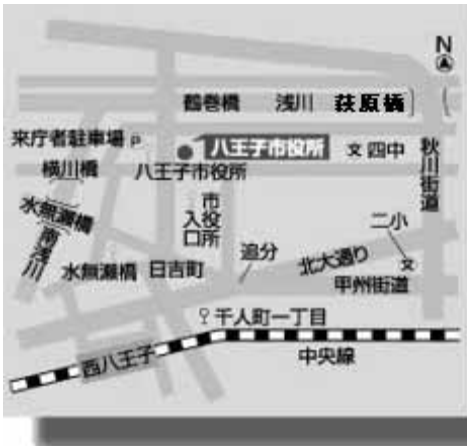

【裏面あり】

3. 八王子市役所本庁舎の案内について

所在地: 八王子市元本郷町三丁目24番1号

交通手段

【徒歩の場合】
JR西八王子駅から歩いて約20分

【バスをご利用の場合】

JR八王子駅・京王八王子駅から

JR八王子駅8番のりば

京王八王子駅中央口2番のりば

市役所入口経由松枝住宅行き「市役所入口元本郷公園」バス停下車

JR西八王子駅から

北口1番のりば

市役所経由榎原町行き「八王子市役所」バス停下車

北口2番のりば

市役所入口経由松枝住宅行き「市役所入口元本郷公園」バス停下車

駐車場について

1月22日(土)、1月30日(日)については、
資料7をご覧ください臨時駐車場に駐車してください。

資料7へ

2月12日(土)、2月19日(土)については
下記の市役所来庁者駐車場に駐車できます。

4. 八王子市役所本庁舎の入口について

本庁舎は現在、大規模な改修工事を行っており、土日については、入口が限定されます。大変恐れ入りますが、各開催日ごとの入口にてお入りいただけますようお願いいたします。

開催日	内容	入口	番号
1月22日(土)	市政概要説明会	東側通用口	
1月30日(日)	市政概要説明会	東側通用口	
2月12日(土)	市政概要説明会	正面入口	
2月19日(土)	第1回全体会議	正面入口	