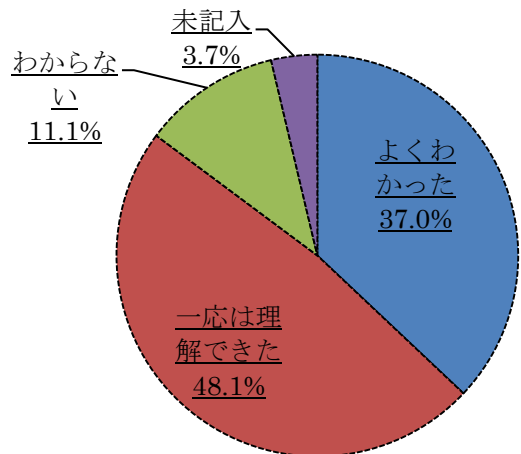

(3) アンケート集計結果

ア 回答者数 27名(職員4名 職員以外23名)

イ 回答内容 ※各項目の割合は、四捨五入の影響で合計が100%にならない場合がある。

①属性

<性別>

男	16名 (59.3%)
女	8名 (29.6%)
未記入	3名 (11.1%)
計	27名 (100%)

<住所>

市内	17名 (63.0%)
市外(市内勤務)	2名 (7.4%)
市外(市外勤務)	4名 (14.8%)
未記入	4名 (14.8%)
計	27名 (100%)

<年齢構成>

<職業>

②本市が現在、中核市への移行を目指していることを知っていたか。

職員以外では、知っていた 47.8%
知らなかった 52.2%

③この展示を何で知ったか。(複数回答可)

④展示の内容はどうだったか

⑤目指すまちづくりの姿について

⑥主な意見 (抜粋)

- ・具体的な事例を知りたい。
- ・住民に対して説明する機会が必要。
- ・政令指定都市を目指さないのか。
- ・ルビがふって、わかりやすかった。
- ・字が大きく、写真もたくさんあって見やすかった。
- ・内容がもりだくさんで難しいものも多く、子どもにとってたいへんなようだ。
- ・八王子のことをよく知る機会となった。

2 「市長と語る」会場アンケート

(1) 開催期間・会場

開催期間	開催会場
平成25年5月18日(土)	八王子駅南口総合事務所
5月25日(土)	石川市民センター
6月1日(土)	浅川市民センター
6月8日(土)	由井市民センター
6月29日(土)	元八王子市民センター
7月6日(土)	由木東市民センター

(2) 主な展示内容

- ・中核市とは
 - ・移行をめざす意義
 - ・移行で期待される効果
- 計6枚

(3) アンケート集計結果

ア 回答者数 208名(職員87名 職員以外121名)

※「市長と語る」アンケート内に設問を設けて調査。

全体回答者357名から、当該設問「無回答」149名を除いた数で集計。

イ 回答内容 ※各項目の割合は、四捨五入の影響で合計が100%にならない場合がある。

「市長と語る」アンケート 問④『「中核市パネル展」はいかがでしたか』