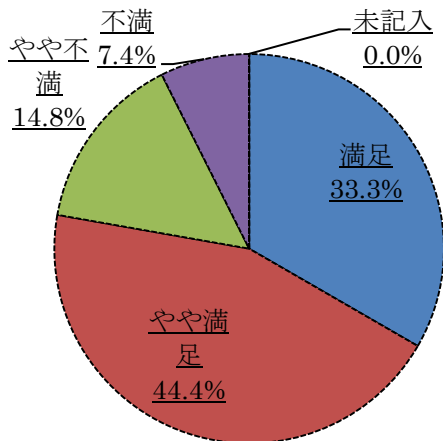

(3) アンケート集計結果

ア 回答者数 27名(職員4名 職員以外23名)

イ 回答内容 ※各項目の割合は、四捨五入の影響で合計が100%にならない場合がある。

①属性

<性別>

男	16名 (59.3%)
女	8名 (29.6%)
未記入	3名 (11.1%)
計	27名 (100%)

<住所>

市内	17名 (63.0%)
市外(市内勤務)	2名 (7.4%)
市外(市外勤務)	4名 (14.8%)
未記入	4名 (14.8%)
計	27名 (100%)

<年齢構成>

<職業>

②本市が現在、中核市への移行を目指していることを知っていたか。

職員以外では、知っていた 47.8%
知らなかった 52.2%

③この展示を何で知ったか。(複数回答可)

④展示の内容はどうだったか

⑤目指すまちづくりの姿について

⑥主な意見 (抜粋)

- ・具体的な事例を知りたい。
- ・住民に対して説明する機会が必要。
- ・政令指定都市を目指さないのか。
- ・ルビがふって、わかりやすかった。
- ・字が大きく、写真もたくさんあって見やすかった。
- ・内容がもりだくさんで難しいものも多く、子どもにとってたいへんなようだ。
- ・八王子のことをよく知る機会となった。

2 「市長と語る」会場アンケート

(1) 開催期間・会場

開催期間	開催会場
平成25年5月18日(土)	八王子駅南口総合事務所
5月25日(土)	石川市民センター
6月1日(土)	浅川市民センター
6月8日(土)	由井市民センター
6月29日(土)	元八王子市民センター
7月6日(土)	由木東市民センター

(2) 主な展示内容

- ・中核市とは
 - ・移行をめざす意義
 - ・移行で期待される効果
- 計6枚

(3) アンケート集計結果

ア 回答者数 208名(職員87名 職員以外121名)

※「市長と語る」アンケート内に設問を設けて調査。

全体回答者357名から、当該設問「無回答」149名を除いた数で集計。

イ 回答内容 ※各項目の割合は、四捨五入の影響で合計が100%にならない場合がある。

「市長と語る」アンケート 問④『「中核市パネル展」はいかがでしたか』