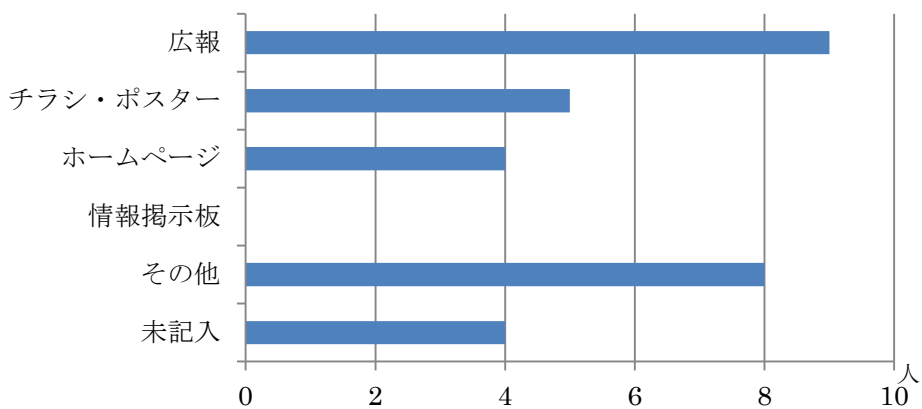

(3) アンケート集計結果

ア 回答者数 27名(職員4名 職員以外23名)

イ 回答内容 ※各項目の割合は、四捨五入の影響で合計が100%にならない場合がある。

①属性

<性別>

男	16名 (59.3%)
女	8名 (29.6%)
未記入	3名 (11.1%)
計	27名 (100%)

<住所>

市内	17名 (63.0%)
市外(市内勤務)	2名 (7.4%)
市外(市外勤務)	4名 (14.8%)
未記入	4名 (14.8%)
計	27名 (100%)

<年齢構成>

<職業>

②本市が現在、中核市への移行を目指していることを知っていたか。

職員以外では、知っていた 47.8%
知らなかった 52.2%

③この展示を何で知ったか。(複数回答可)

④展示の内容はどうだったか

⑤目指すまちづくりの姿について

⑥主な意見 (抜粋)

(2) 主な展示内容

- ・中核市とは
 - ・移行をめざす意義
 - ・移行で期待される効果
- 計6枚

(3) アンケート集計結果

ア 回答者数 208名(職員87名 職員以外121名)

※「市長と語る」アンケート内に設問を設けて調査。

全体回答者357名から、当該設問「無回答」149名を除いた数で集計。

イ 回答内容 ※各項目の割合は、四捨五入の影響で合計が100%にならない場合がある。

「市長と語る」アンケート 問④『「中核市パネル展」はいかがでしたか』