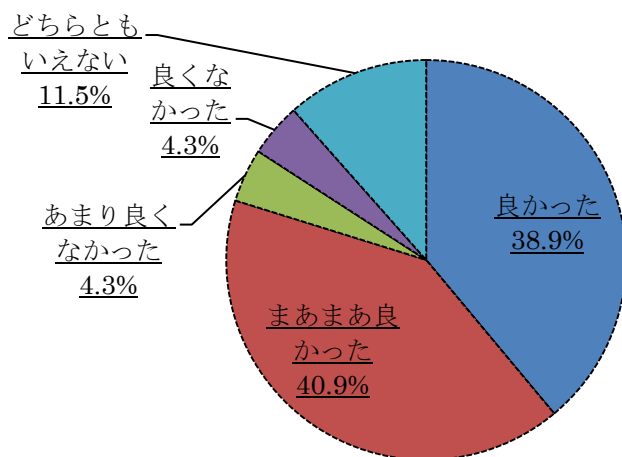

<年齢構成>

<職業>

②本市が現在、中核市への移行を目指していることを知っていたか。

職員以外では、知っていた 47.8%
知らなかった 52.2%

③この展示を何で知ったか。(複数回答可)

④展示の内容はどうだったか

⑤目指すまちづくりの姿について

⑥主な意見 (抜粋)

(2) 主な展示内容

- ・中核市とは
 - ・移行をめざす意義
 - ・移行で期待される効果
- 計6枚

(3) アンケート集計結果

ア 回答者数 208名(職員87名 職員以外121名)

※「市長と語る」アンケート内に設問を設けて調査。

全体回答者357名から、当該設問「無回答」149名を除いた数で集計。

イ 回答内容 ※各項目の割合は、四捨五入の影響で合計が100%にならない場合がある。

「市長と語る」アンケート 問④『「中核市パネル展」はいかがでしたか』

○主な意見(抜粋)

【良かった】

- ・多摩のLeadingCityになってほしい。
- ・具体的な説明があって夢を持てた。
- ・丁寧にまとめてあり、わかりやすく理解できた。

【まあまあ良かった】

- ・繰り返し様々なチャンスを活用して浸透をはかることが大事。
- ・メリット、デメリットが解りづらい。

- ・政令指定都市ではなく、中核市を選んだ理由が明確でない。
- ・パネルをもう少し大きくして、説明文を読みやすくすると、なお良い。

【あまり良くなかった】

- ・ビジョンが見えない。
- ・具体例をもっと出すべき。
- ・よりかみくだいて絵を多用して見せてほしい。

【良くなかった】

- ・メリットをたくさん挙げてほしい。
- ・文字が多すぎて見る気にならない。
- ・関心がない。