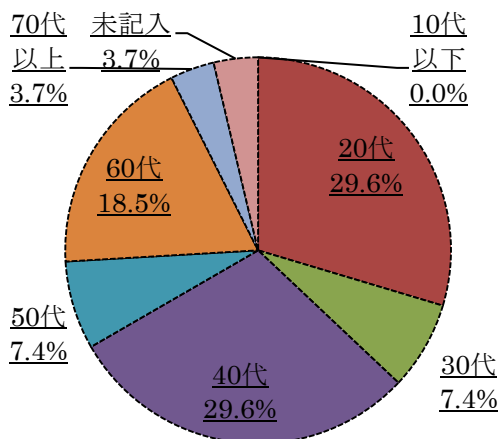

(3) アンケート集計結果

ア 回答者数 27名(職員4名 職員以外23名)

イ 回答内容 ※各項目の割合は、四捨五入の影響で合計が100%にならない場合がある。

①属性

<性別>

男	16名 (59.3%)
女	8名 (29.6%)
未記入	3名 (11.1%)
計	27名 (100%)

<住所>

市内	17名 (63.0%)
市外(市内勤務)	2名 (7.4%)
市外(市外勤務)	4名 (14.8%)
未記入	4名 (14.8%)
計	27名 (100%)

<年齢構成>

<職業>

②本市が現在、中核市への移行を目指していることを知っていたか。

職員以外では、知っていた 47.8%
知らなかった 52.2%

③この展示を何で知ったか。(複数回答可)

④展示の内容はどうだったか

⑤目指すまちづくりの姿について

⑥主な意見 (抜粋)

(2) 主な展示内容

- ・中核市とは
 - ・移行をめざす意義
 - ・移行で期待される効果
- 計6枚

(3) アンケート集計結果

ア 回答者数 208名(職員87名 職員以外121名)

※「市長と語る」アンケート内に設問を設けて調査。

全体回答者357名から、当該設問「無回答」149名を除いた数で集計。

イ 回答内容 ※各項目の割合は、四捨五入の影響で合計が100%にならない場合がある。

「市長と語る」アンケート 問④『「中核市パネル展」はいかがでしたか』