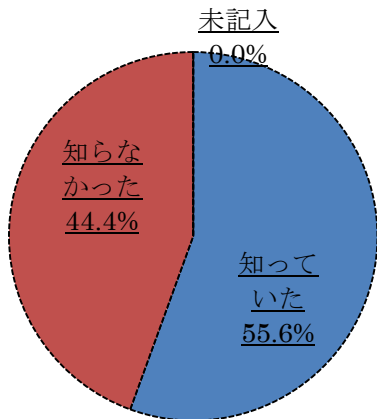

(3) アンケート集計結果

ア 回答者数 27名(職員4名 職員以外23名)

イ 回答内容 ※各項目の割合は、四捨五入の影響で合計が100%にならない場合がある。

①属性

<性別>

男	16名 (59.3%)
女	8名 (29.6%)
未記入	3名 (11.1%)
計	27名 (100%)

<住所>

市内	17名 (63.0%)
市外(市内勤務)	2名 (7.4%)
市外(市外勤務)	4名 (14.8%)
未記入	4名 (14.8%)
計	27名 (100%)

<年齢構成>

<職業>

②本市が現在、中核市への移行を目指していることを知っていたか。

職員以外では、知っていた 47.8%
知らなかった 52.2%

③この展示を何で知ったか。(複数回答可)

④展示の内容はどうだったか

⑤目指すまちづくりの姿について

⑥主な意見 (抜粋)

(2) 主な展示内容

- ・中核市とは
 - ・移行をめざす意義
 - ・移行で期待される効果
- 計6枚

(3) アンケート集計結果

ア 回答者数 208名(職員87名 職員以外121名)

※「市長と語る」アンケート内に設問を設けて調査。

全体回答者357名から、当該設問「無回答」149名を除いた数で集計。

イ 回答内容 ※各項目の割合は、四捨五入の影響で合計が100%にならない場合がある。

「市長と語る」アンケート 問④『「中核市パネル展」はいかがでしたか』