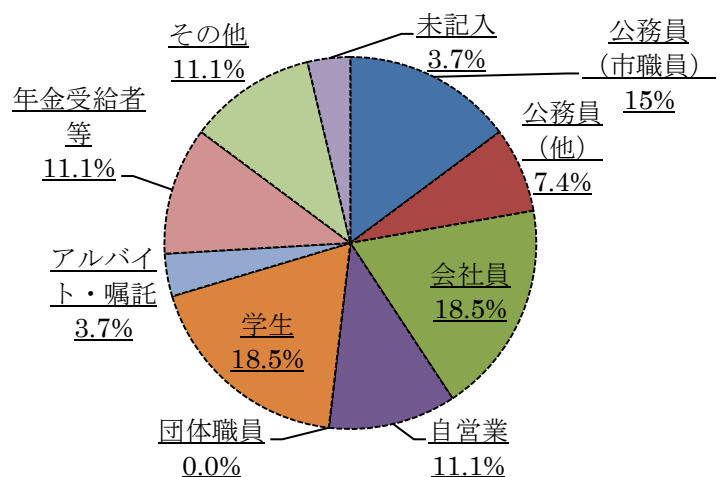

パネル展「中核市・八王子をめざして」のアンケート結果について

1. パネル展「中核市・八王子をめざして」会場アンケート

(1) 開催期間・会場

開催期間	開催会場
平成25年4月23日(火)～5月9日(木)	八王子駅南口総合事務所
平成25年5月13日(月)～5月17日(金)	八王子市役所1階ロビー

(2) 主な展示内容

- ・八王子市の概要
 - ・基本計画・基本構想
 - ・地方分権とは
 - ・中核市とは
 - ・移行をめざす意義
 - ・移行で期待される効果
- 計22枚

(3) アンケート集計結果

ア 回答者数 27名(職員4名 職員以外23名)

イ 回答内容 ※各項目の割合は、四捨五入の影響で合計が100%にならない場合がある。

①属性

<性別>

男	16名 (59.3%)
女	8名 (29.6%)
未記入	3名 (11.1%)
計	27名 (100%)

<住所>

市内	17名 (63.0%)
市外(市内勤務)	2名 (7.4%)
市外(市外勤務)	4名 (14.8%)
未記入	4名 (14.8%)
計	27名 (100%)

<年齢構成>

<職業>

②本市が現在、中核市への移行を目指していることを知っていたか。

職員以外では、知っていた 47.8%
知らなかった 52.2%

③この展示を何で知ったか。(複数回答可)

④展示の内容はどうだったか

⑤目指すまちづくりの姿について

⑥主な意見 (抜粋)

(2) 主な展示内容

- ・中核市とは
 - ・移行をめざす意義
 - ・移行で期待される効果
- 計6枚

(3) アンケート集計結果

ア 回答者数 208名(職員87名 職員以外121名)

※「市長と語る」アンケート内に設問を設けて調査。

全体回答者357名から、当該設問「無回答」149名を除いた数で集計。

イ 回答内容 ※各項目の割合は、四捨五入の影響で合計が100%にならない場合がある。

「市長と語る」アンケート 問④『「中核市パネル展」はいかがでしたか』