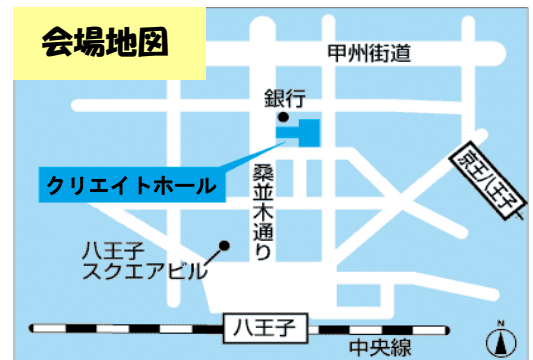

「市民とともに歩む中核市」

八王子市では、地方分権の推進によるワンランク上のまちづくりに取り組み、「活力ある魅力あふれるまち」を実現するため、平成27年4月に中核市へ移行するための準備を進めています。市民自らが自分たちのまちや生活について意見を出し合い、よりよく住みやすく変えていく、「市民とともに歩む中核市八王子」をめざします。会場では皆さまからの質問も受け付けます。ぜひ、ご来場ください。

日時 平成26年2月2日(日) 午後2時～4時30分

開場:午後1時30分 開演:午後2時

会場 クリエイトホール 5階ホール

(八王子市東町5-6 ☎648-2231)

入場無料、申込みは不要です。(定員170名・先着順)
当日、直接会場へお越しください。

■午後2時10分～2時50分

基調講演 『市民とともに歩む中核市 ～自治・分権の動向を踏まえて～』

伊藤 正次 さん (首都大学東京大学院 社会科学研究科教授)

《 休憩 》