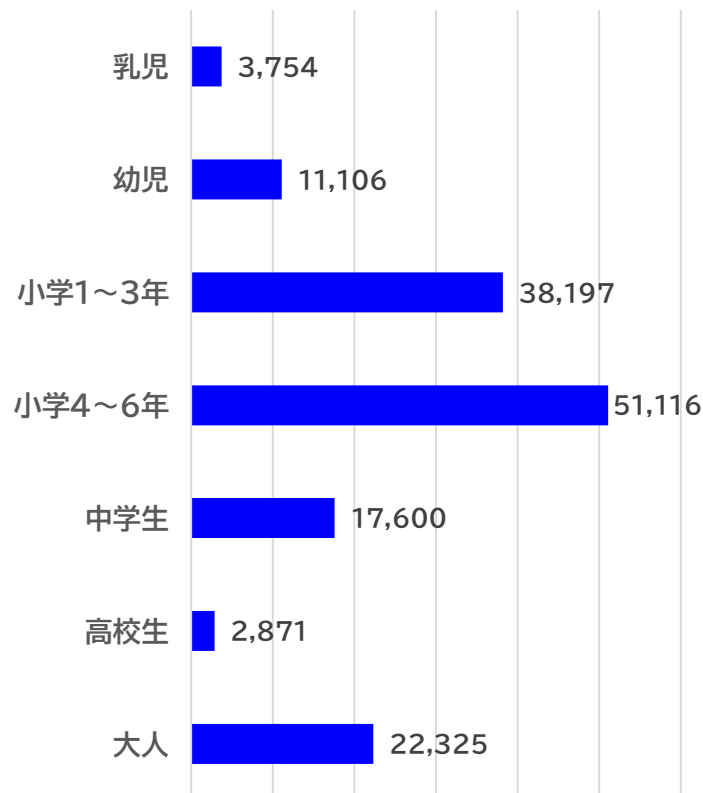

(1)利用状況

ア 令和4年度 施設別・年代別利用人数

児童館利用状況(人)

年齢別(人)

※主に乳幼児親子での利用/地域関係者

※施設周辺の児童数に比例する傾向

※小学生以外の居場所にもなっている

(1) 利用状況

イ 令和4年度 主な事業内容・実施回数・延べ参加者数

○延べ参加者数

事業種別	社会体験事業	スポーツ交流事業	乳幼児事業	文化・工作体験事業	地域連携事業
実施回数 (回)	94	556	2,463	799	132
実施内容	こどもシティ 児童館まつり	クライミング 卓球にチャレンジ ダンスをしよう など	赤ちゃん・幼児クラブ 子育て講座 パパといっしょ など	工作教室 かんたん手芸 キャンドルづくり おてだま など	出張児童館 地域交流会 など