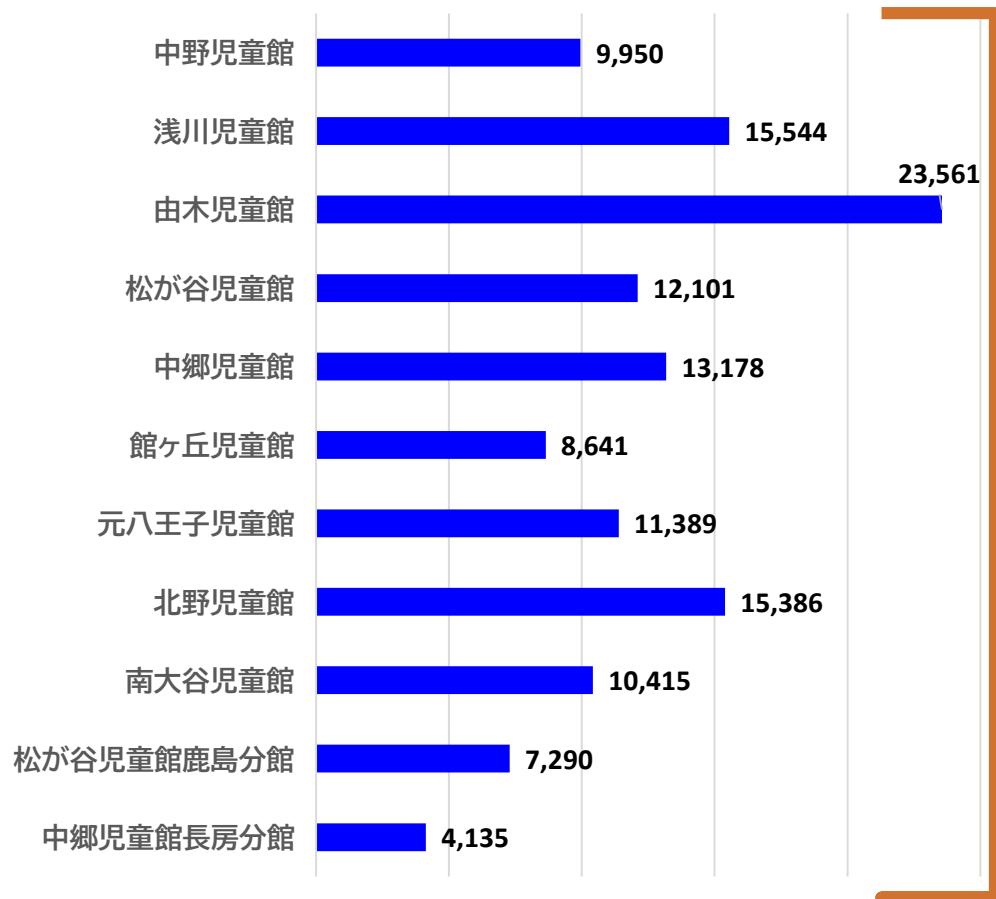

(1)利用状況

ア 令和4年度 施設別・年代別利用人数

児童館利用状況(人)

年齢別(人)

※主に乳幼児親子での利用/地域関係者

※施設周辺の児童数に比例する傾向

※小学生以外の居場所にもなっている

(1) 利用状況