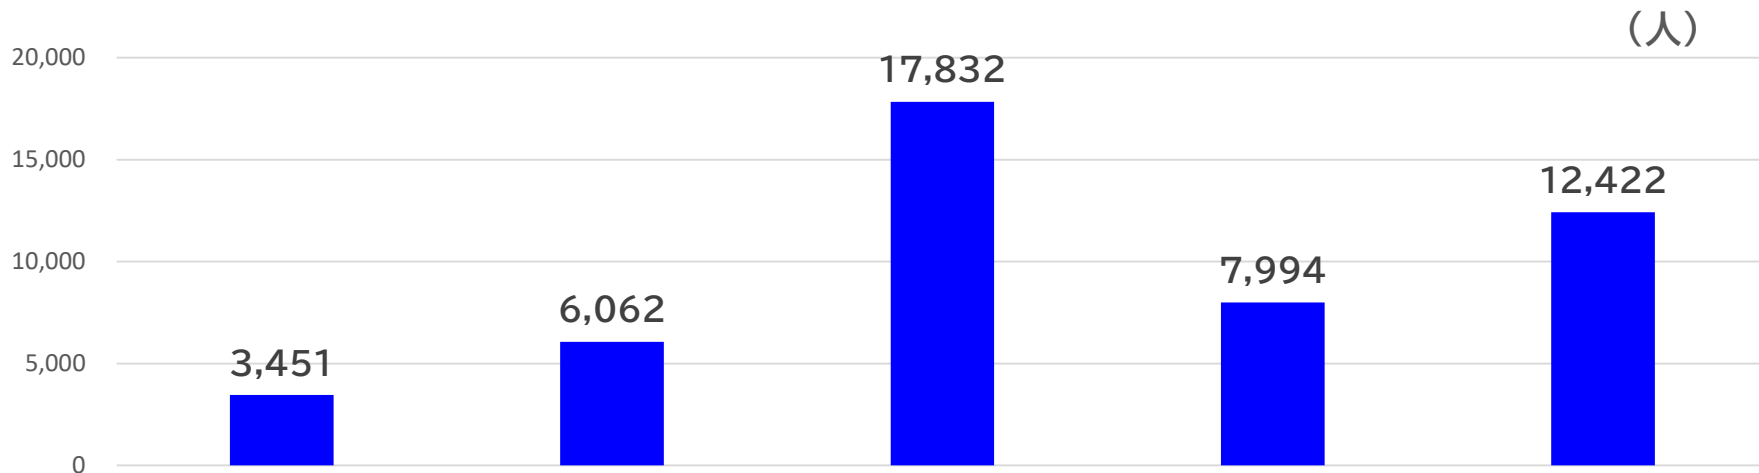

(1)利用状況

ア 令和4年度 施設別・年代別利用人数

児童館利用状況(人)

年齢別(人)

※主に乳幼児親子での利用/地域関係者

※施設周辺の児童数に比例する傾向

※小学生以外の居場所にもなっている

(1) 利用状況

イ 令和4年度 主な事業内容・実施回数・延べ参加者数

○延べ参加者数

事業種別	社会体験事業	スポーツ交流事業	乳幼児事業	文化・工作体験事業	地域連携事業
実施回数 (回)	94	556	2,463	799	132
実施内容	こどもシティ 児童館まつり	クライミング 卓球にチャレンジ ダンスをしよう など	赤ちゃん・幼児クラブ 子育て講座 パパといっしょ など	工作教室 かんたん手芸 キャンドルづくり おてだま など	出張児童館 地域交流会 など