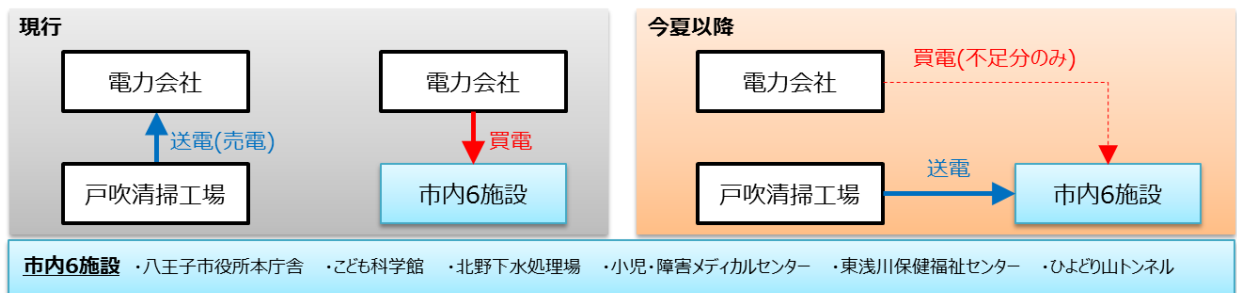

表1：ゴールデンウィークの受入れ日程

4月		5月					
29日(日)	30日(月)	1日(火)	2日(水)	3日(木)	4日(金)	5日(土)	6日(日)
昭和の日	振替休日			憲法記念日	みどりの日	こどもの日	
×	○	○	○	○	○	×	×

3

戸吹清掃工場の見学制限

現在、戸吹清掃工場では発電量の増加・工場の長寿命化等を目的とした延命化対策工事を行っています。工事が本格化する平成 30 年 4 月 2 日から平成 30 年 7 月 13 日までの間、大型クレーンや仮設電源を工場周辺に設置するため、戸吹清掃工場(可燃物工場)の見学を制限します。

戸吹クリーンセンター内の他施設(不燃物処理センター及びプラスチック資源化センター)については、通常通り見学可能ですので、御予約、御相談は戸吹クリーンセンター(042-692-5389)まで御連絡ください。

図 1：戸吹クリーンセンター全体図

4

今夏から電力の地産地消を開始します

八王子市では、都内自治体としては初の試みとなる電力の地産地消を開始します。

これまで、戸吹清掃工場で発電した電力は、戸吹清掃工場内で使用し、余剰電力を電力会社に売電していました。今夏からは、戸吹清掃工場で発電した電力の余剰分を市内 6 施設に送電します。売電による収入は減額になりますが、市全体としては約 1000 万円のコスト削減に繋がる見込みです。また、再生可能エネルギーの有効活用により、市として排出する二酸化炭素の削減に繋がります。