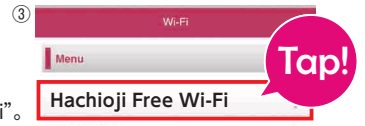

- ③ 从服务菜单中选择“Hachioji Free Wi-Fi”。
- ③ 從服務清單中選擇「Hachioji Free Wi-Fi」。
- ③ 서비스 메뉴에서 “Hachioji Free Wi-Fi”를 선택.

- ※ ③以降、初回のみメールアドレス/パスワードの入力が必要です。
- ※ From ③ onwards, you are only required to register your mail address and password one time.
- ※ ③之后,只有初次连接时需要输入邮箱地址和密码。
- ※ ③之後,只有初次連線時需要輸入郵件地址和密碼。
- ※ ③ 이후, 처음에만 이메일주소/패스워드의 입력이 필요합니다.