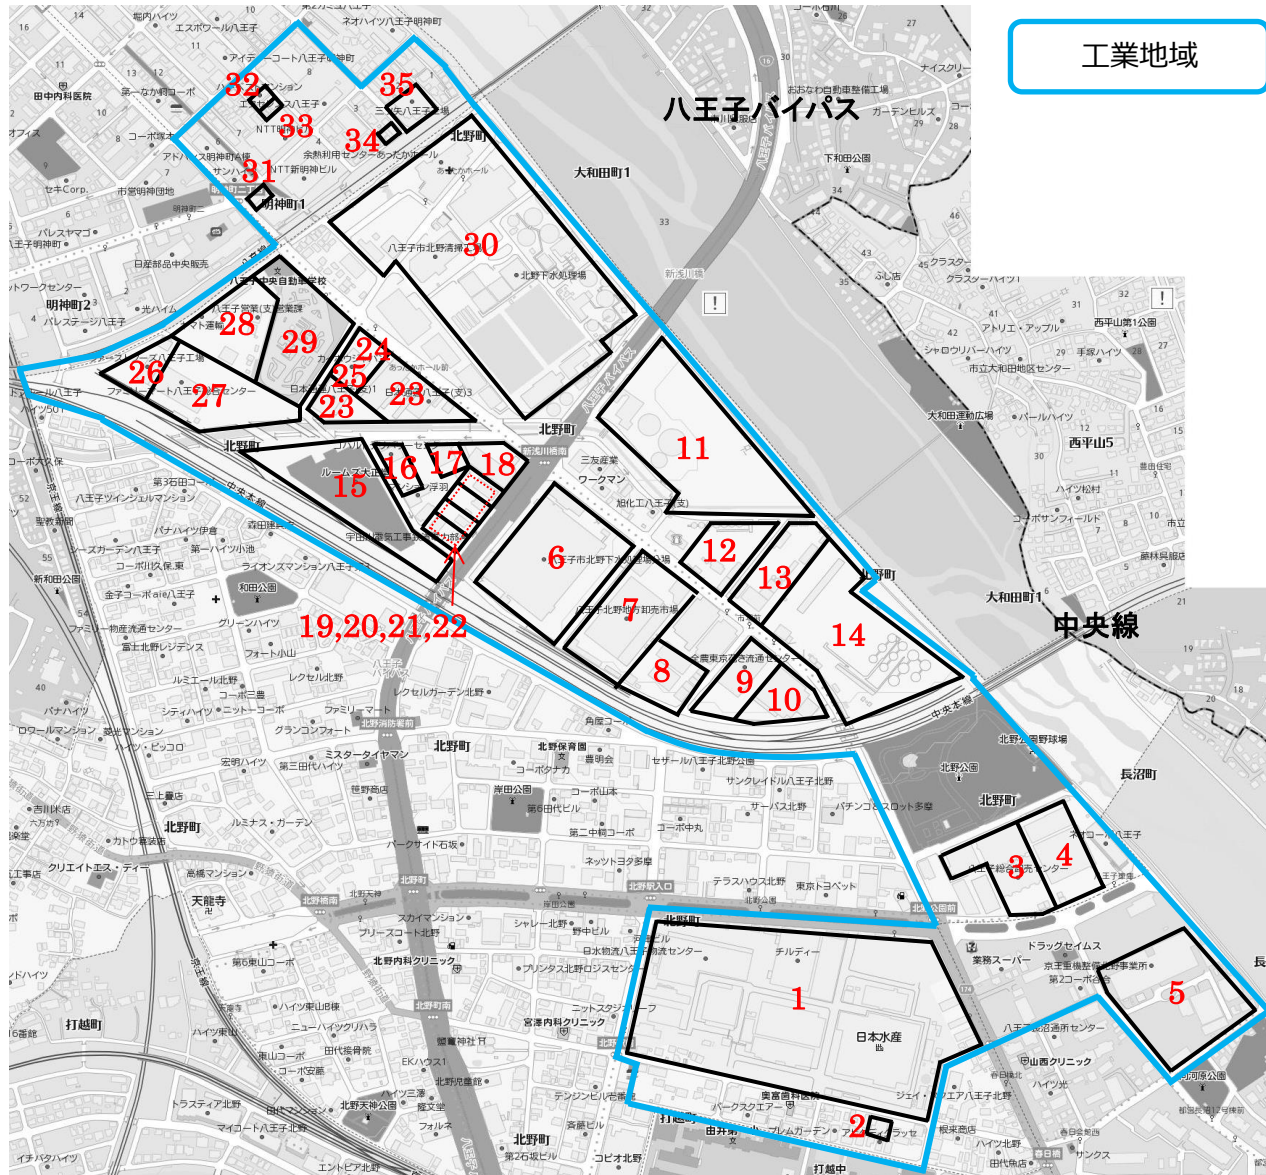

## 02 北野工業地域

工業地域

	事業者名	所在地
02-01	日本水産(株)	北野町559-6
02-02	(有)三和製作所	北野町556-16
02-03	八王子総合卸売センター(株)	北野町584-30
02-04	八王子総合卸売協同組合	北野町584-21
02-05	京王重機整備(株)・東京特殊車体(株)	長沼町1304-1
02-06	北野下水処理場分場	北野町591-2
02-07	建築中	北野町588-2
02-08	八王子青果市場	北野町588-1
02-09	(株)全農東京花き流通センター	北野町587
02-10	全農パールライス(株)	北野町587-1
02-11	東京都水道局北野給水所	北野町595-3
02-12	西東京生コンクリート(株)	北野町589-2
02-13	前田道路(株)	北野町589-1
02-14	日本オイルターミナル(株)	北野町586
02-15	(株)家具の大正堂	北野町592-1
02-16	八王子食糧(株)	北野町593-5
02-17	(株)ミマキエンジニアリング	北野町593-6
02-18	関東三菱自動車販売(株)	北野町593-7
02-19	宇田川電気工事(株)	北野町593-1
02-20	(株)オー・エヌ	北野町593-14
02-21	<欠番>	北野町593-6
02-22	東電子工業株式会社	北野町593-6
02-23	日本通運(株)・(株)ムラウチドットコム	北野町598-2
02-24	ディーエムソリューションズ(株)	北野町598-11
02-25	多摩運送(株)	北野町598-11
02-26	(株)ファーストフーズ	北野町598-10
02-27	(株)ファミリーマート	北野町598-3
02-28	ヤマト運輸(株)	北野町569-1
02-29	(株)八王子中央自動車学校	北野町598-9
02-30	北野清掃工場等	北野町596-3
02-31	(株)館野機械製作所	明神町1-5-1
02-32	日東工器(株)	明神町1-7-14
02-33	オリオン機械(株)	明神町1-7-16
02-34	(有)鈴木車体工場	明神町1-3-13
02-35	(株)三ツ矢	明神町1-2-2