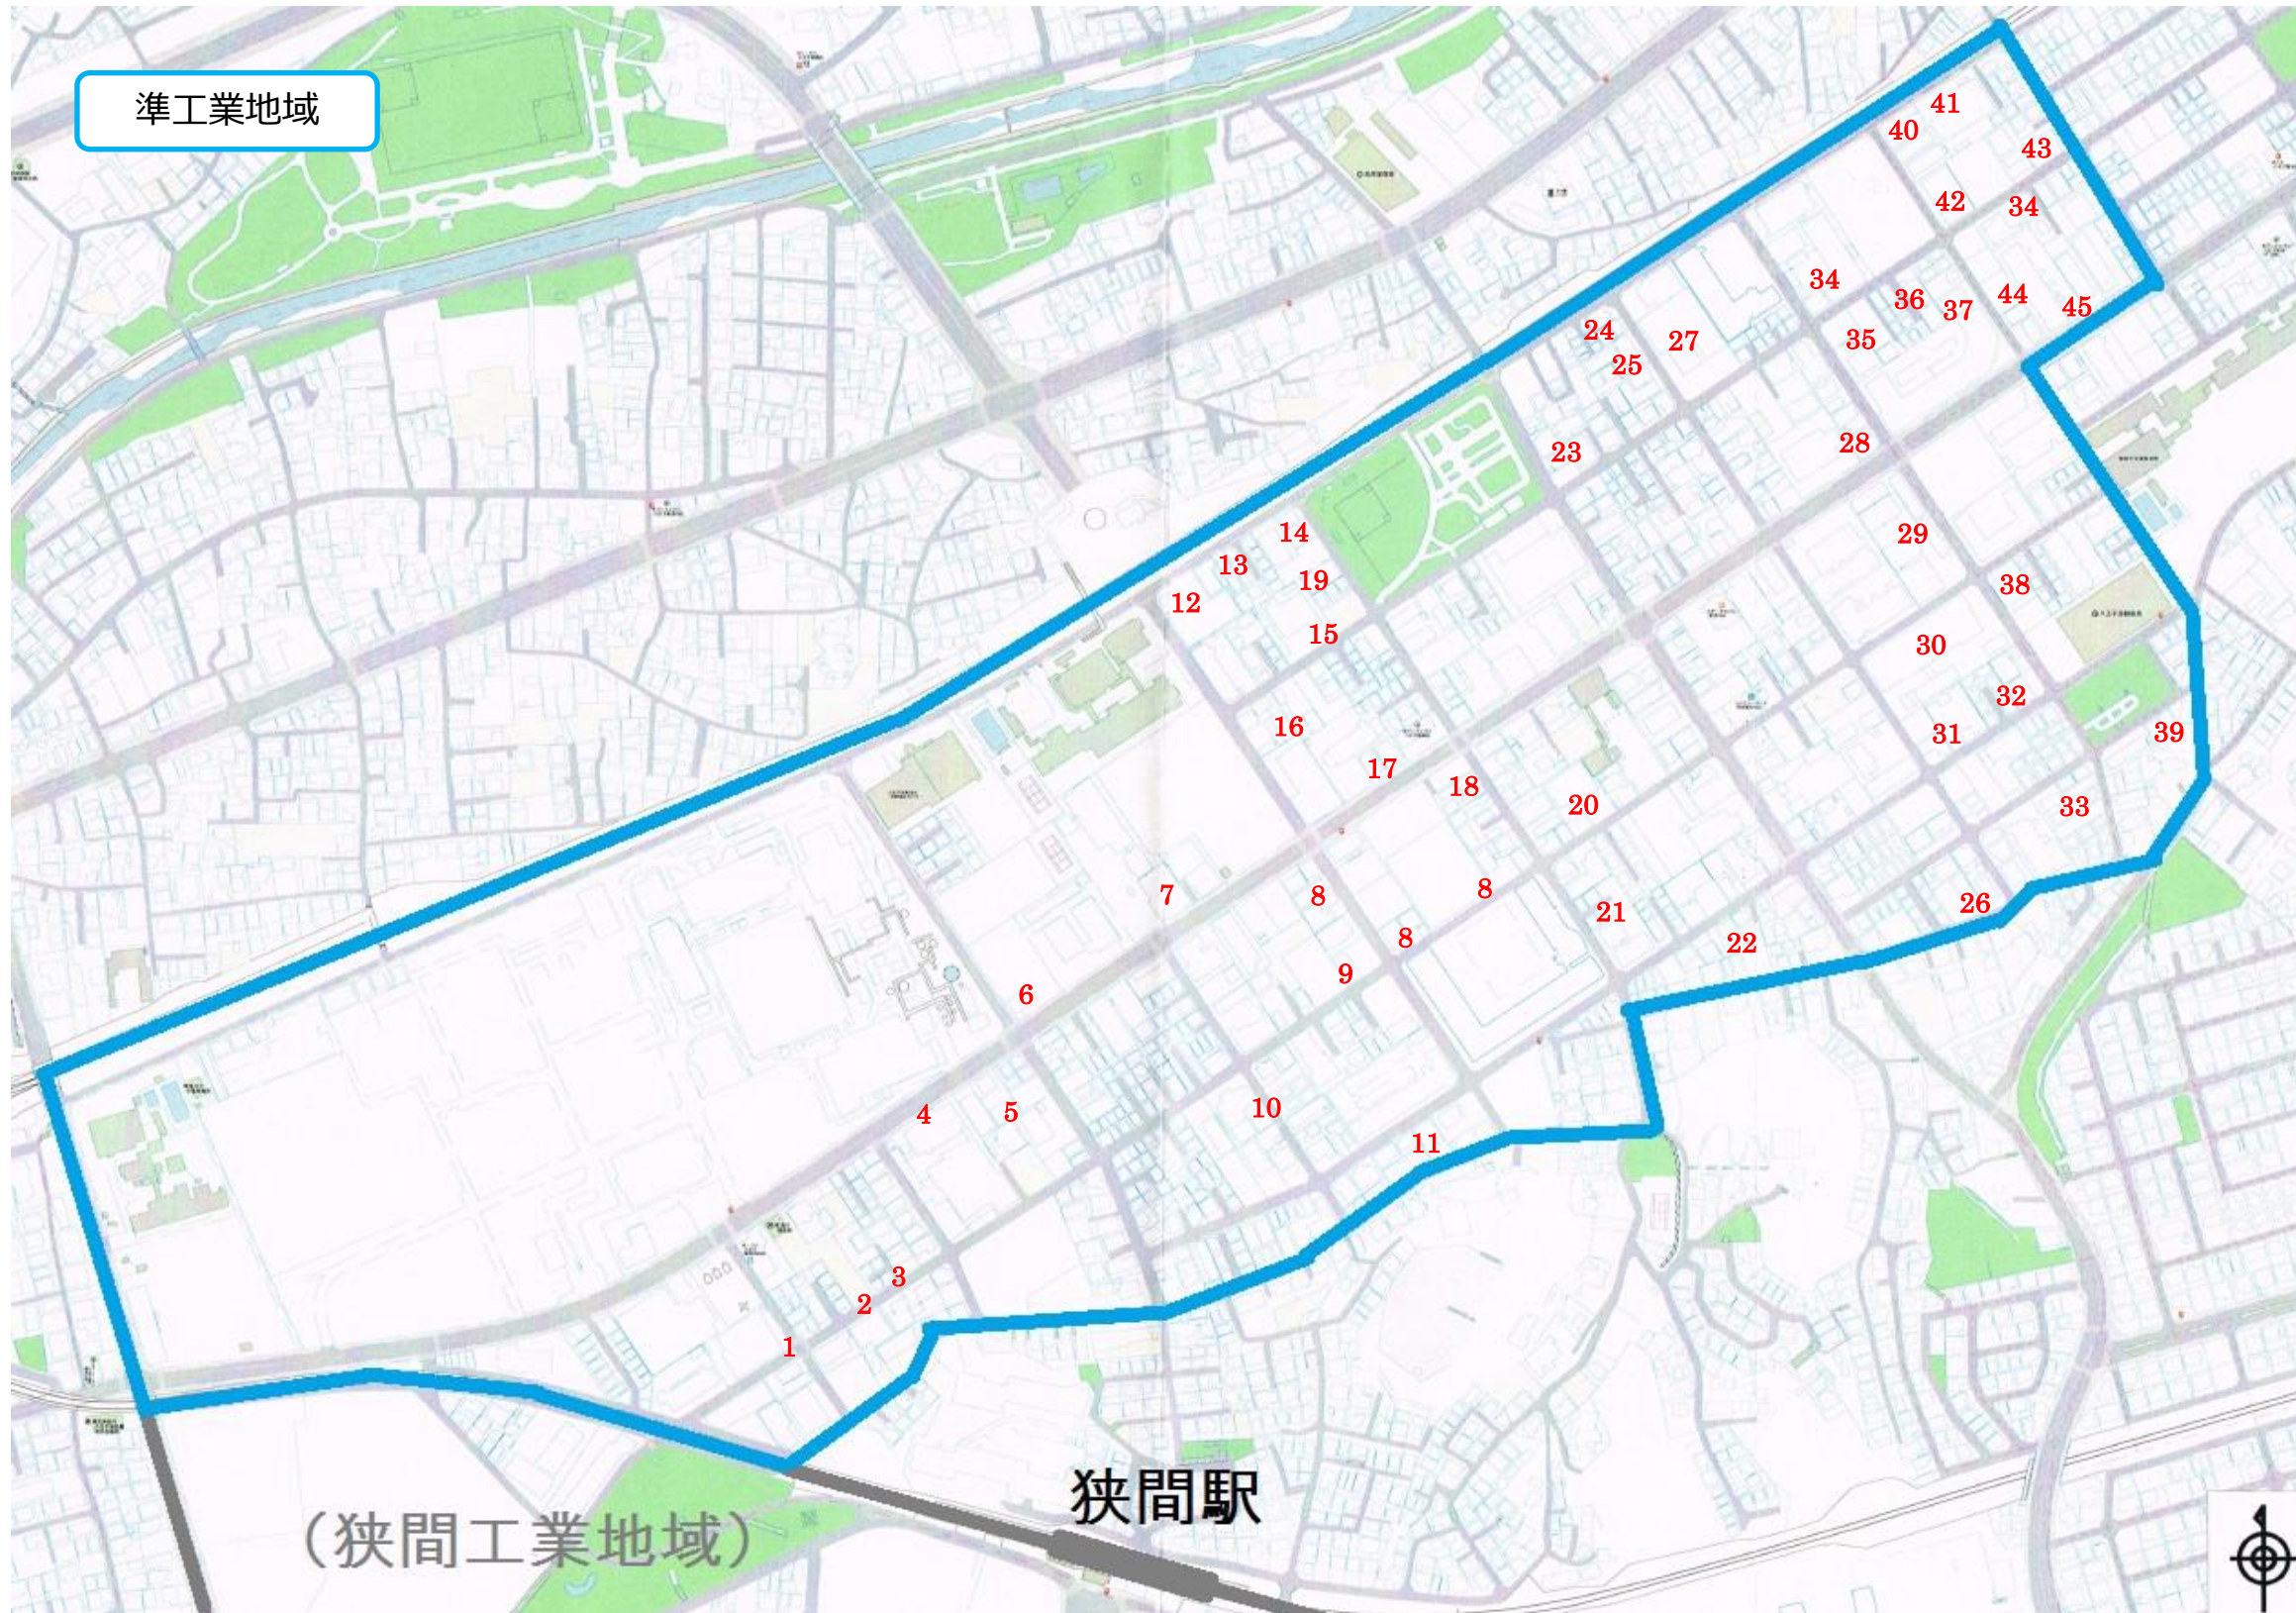

04 東浅川工業地域

	事業者名	所在地
04-01	㈱シーアイエス	東浅川町539-5
04-02	㈱セイホー	東浅川町538-9
04-03	㈱嶋興工業電子工業	東浅川町538-3
04-04	<空>	東浅川町536
04-05	大信フツソ工業㈱	東浅川町535-9
04-06	ネットヨタ多摩㈱	東浅川町552-18
04-07	光ビジネスフォーム㈱	東浅川町553
04-08	㈱スギモトブーツ	東浅川町519
04-09	㈱高尾印刷	東浅川町526-1
04-10	日東スチレン㈱	東浅川町530
04-11	ナウ精工㈱	東浅川町523-5
04-12	光ビジネスフォーム㈱DPP第2センター	東浅川町554-7
04-13	㈱小俣鉄工所	東浅川町554-6
04-14	㈱ミユキ印刷	東浅川町554-23
04-15	大英エレクトロニクス㈱	東浅川町555-5
04-16	㈱林精密工具製作所	東浅川町556-9
04-17	<空>	東浅川町556-2
04-18	シマムラ食品㈱	東浅川町517-5
04-19	㈱ミナミ紙業	東浅川町558-18
04-20	㈱メレック	東浅川町516-10
04-21	㈱メレック	東浅川町514-4
04-22	㈱有泉印刷	東浅川町512-3
04-23	㈱下田メリヤス	東浅川町561
04-24	佐々木精鋼㈱	東浅川町560-3
04-25	欠番	東浅川町560-1
04-26	㈱協和製作所	東浅川町511-5
04-27	レッツ！インドアテニススクール	東浅川町566
04-28	㈱フソー	東浅川町565-1
04-29	㈱オーヤラックス	東浅川町504
04-30	<空>	東浅川町503
04-31	㈱三邦製作所	東浅川町502-7
04-32	建築中	東浅川町500-11
04-33	㈱ヤマダ工芸社	散田町5-7-14
04-34	ソノネボード製菓㈱	散田町5-8-16
04-35	トシン電機㈱	散田町5-8-23
04-36	㈱首根製袋	散田町5-8-3
04-37	㈱日本フォトサイエンス	散田町5-27-19
04-38	㈱タッチパネル研究所	散田町5-29-3
04-39	電磁機械工業㈱	散田町5-6-16
04-40	国際電子工業㈱	散田町5-6-19
04-41	ユーキャン㈱	散田町5-6-13
04-42	㈱日本フォトサイエンス	散田町5-6-5
04-43	東和プリント工業㈱	散田町5-9-14
04-44	㈱渡辺精密	散田町5-9-9
04-45	ファナテック	東浅川町549-5