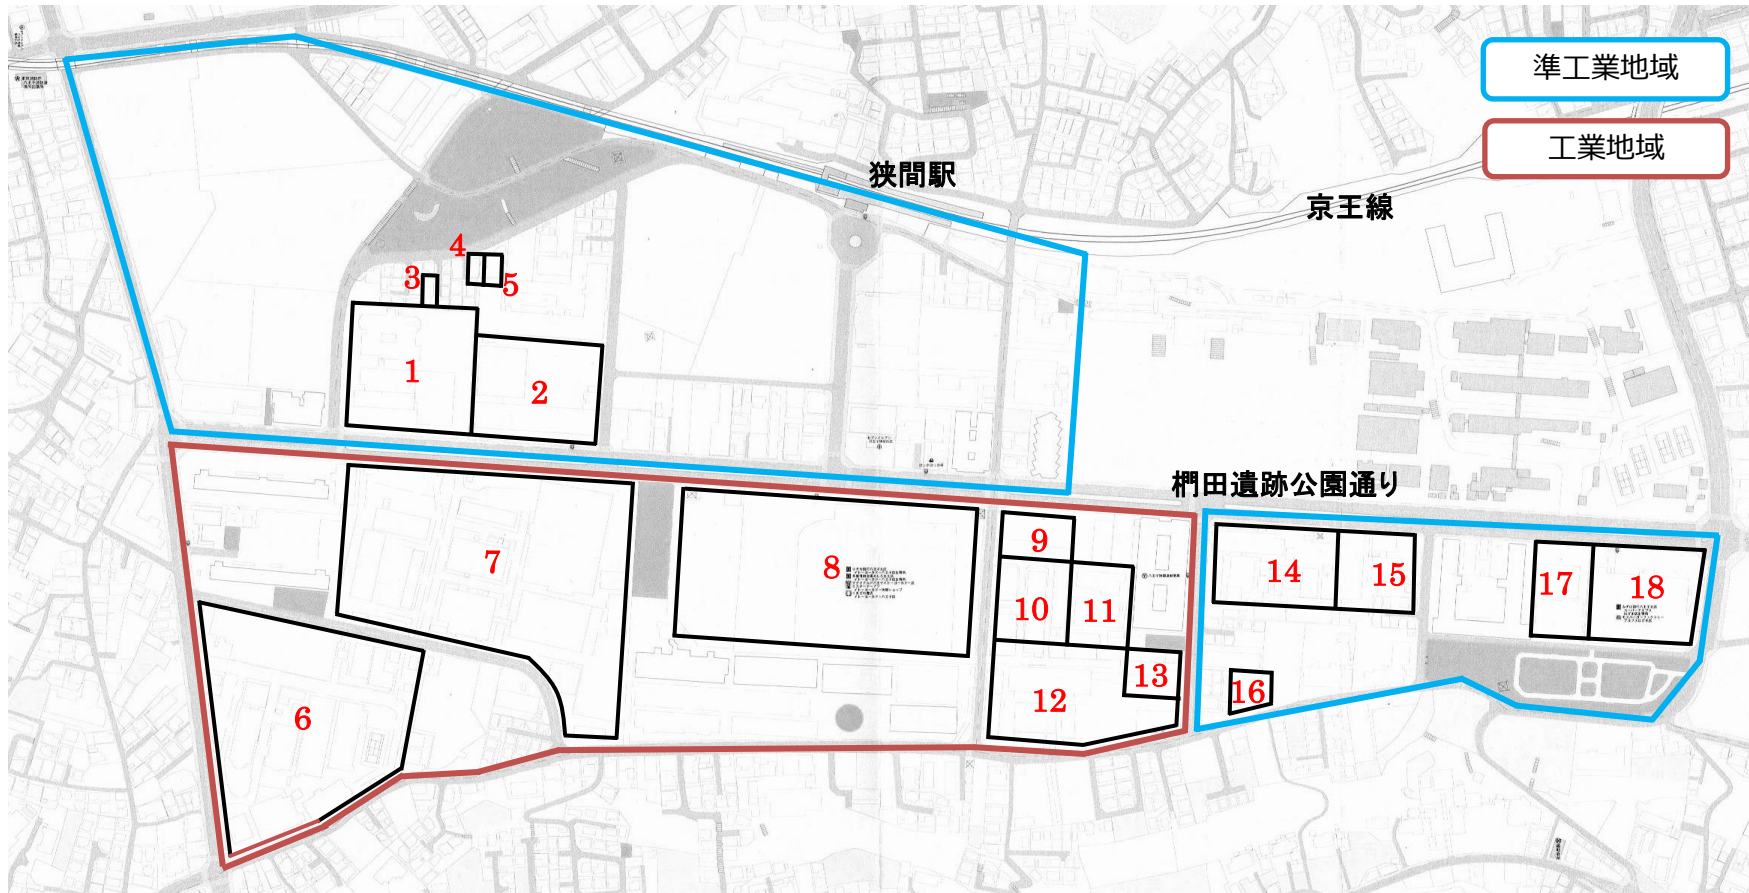

03 狭間工業地域

	事業者名	所在地
03-01	スバル総合研修センター	狭間町1460
03-02	(株)ヤマダ電機	狭間町1456
03-03	(有)最上製作所	狭間町1459-1
03-04	(株)今福工務店	狭間町1459-5
03-05	西武電機(株)	狭間町1458-7
03-06	佐藤製菓(株)	狭間町1468
03-07	(株)ジャノメ	狭間町1462-2
03-08	イトヨーカドー	狭間町1462-1
03-09	(株)ホンダカーズ	狭間町1216
03-10	アスカテクノス(株)	栢田町1215
03-11	三喜電機(株)	栢田町1218-3
03-12	大信工業(株)	栢田町1218-8
03-13	東京八王子蒸留所	栢田町1213-1
03-14	フジタ製菓(株)	栢田町1211-1
03-15	(株)テージーケー	栢田町1211-4
03-16	三喜電機(株)	栢田町1212-6
03-17	ザ・ダイソー	栢田町1209
03-18	(株)スーパーアルプス	栢田町1208