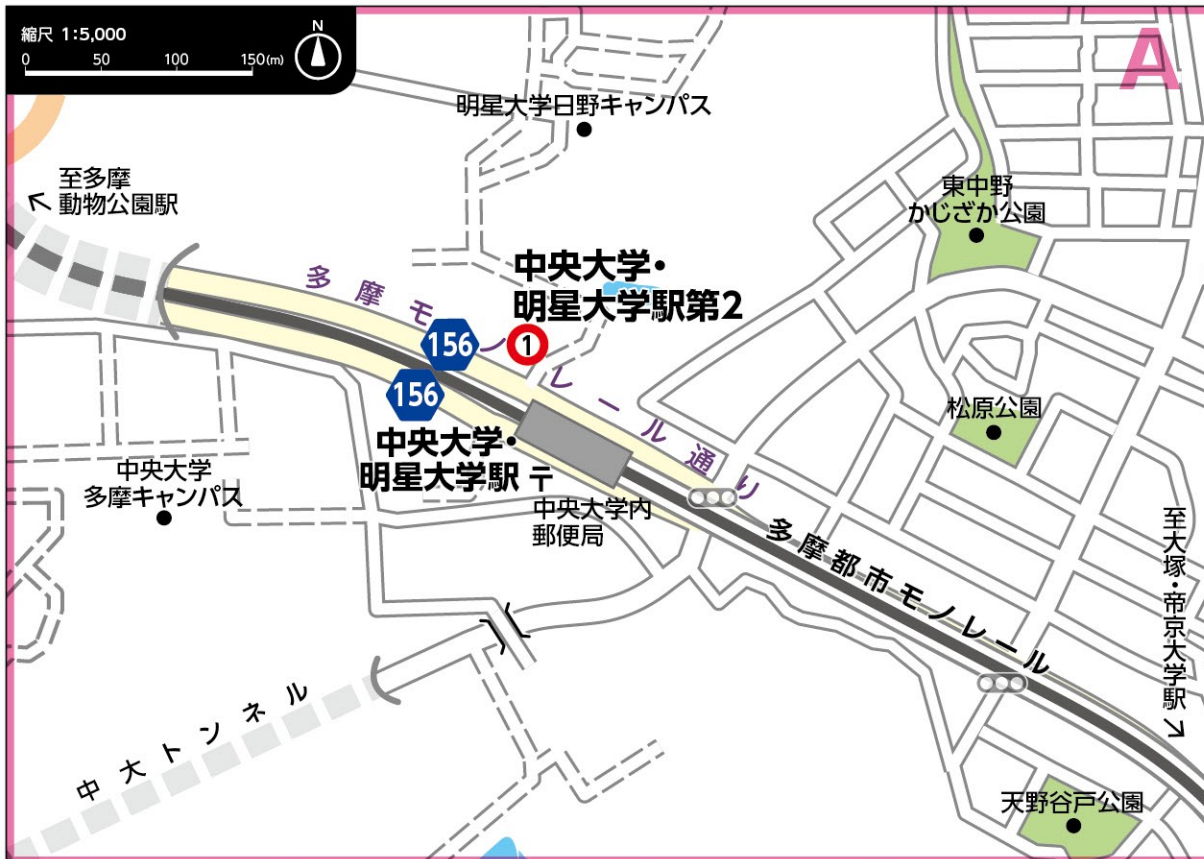

9. 多摩都市モノレール駅周辺

自転車駐車場 ※24時間利用可 ※空車状況や使用料詳細は運営事業者にお問い合わせください。

名称	運営事業者	所在地	電話番号	使用料	定期	一時	専用車種
① 中央大学・明星大学駅第2	中央大学	八王子市 東中野346-1	042-620-7257	無料		○	自転車
② 大塚・帝京大学駅第1	帝京大学	八王子市 大塚(塚場橋上流左岸)	042-620-7257	無料		○	自転車
③ 大塚・帝京大学駅第2	帝京大学	八王子市 大塚(塚場橋下流左岸)	042-620-7257	無料		○	自転車
④ 松が谷駅	京王電鉄	八王子市 松が谷1-1 (の一部)	042-620-7257	無料		○	自転車、原付

- 凡例**
- 放置禁止区域
 - 自転車駐車場 (自転車のみ)
 - 自転車駐車場 (バイクのみ)
 - 自転車駐車場 (自転車、バイク)
 - 自転車駐輪帯
 - 放置自転車等保管所
 - 信号のある主な交差点
 - 文** 学校
 - 卍** 寺院
 - 卍** 神社
 - X** 交番、警察署
 - 〒** 郵便局
 - H** ホテル
 - その他の施設など