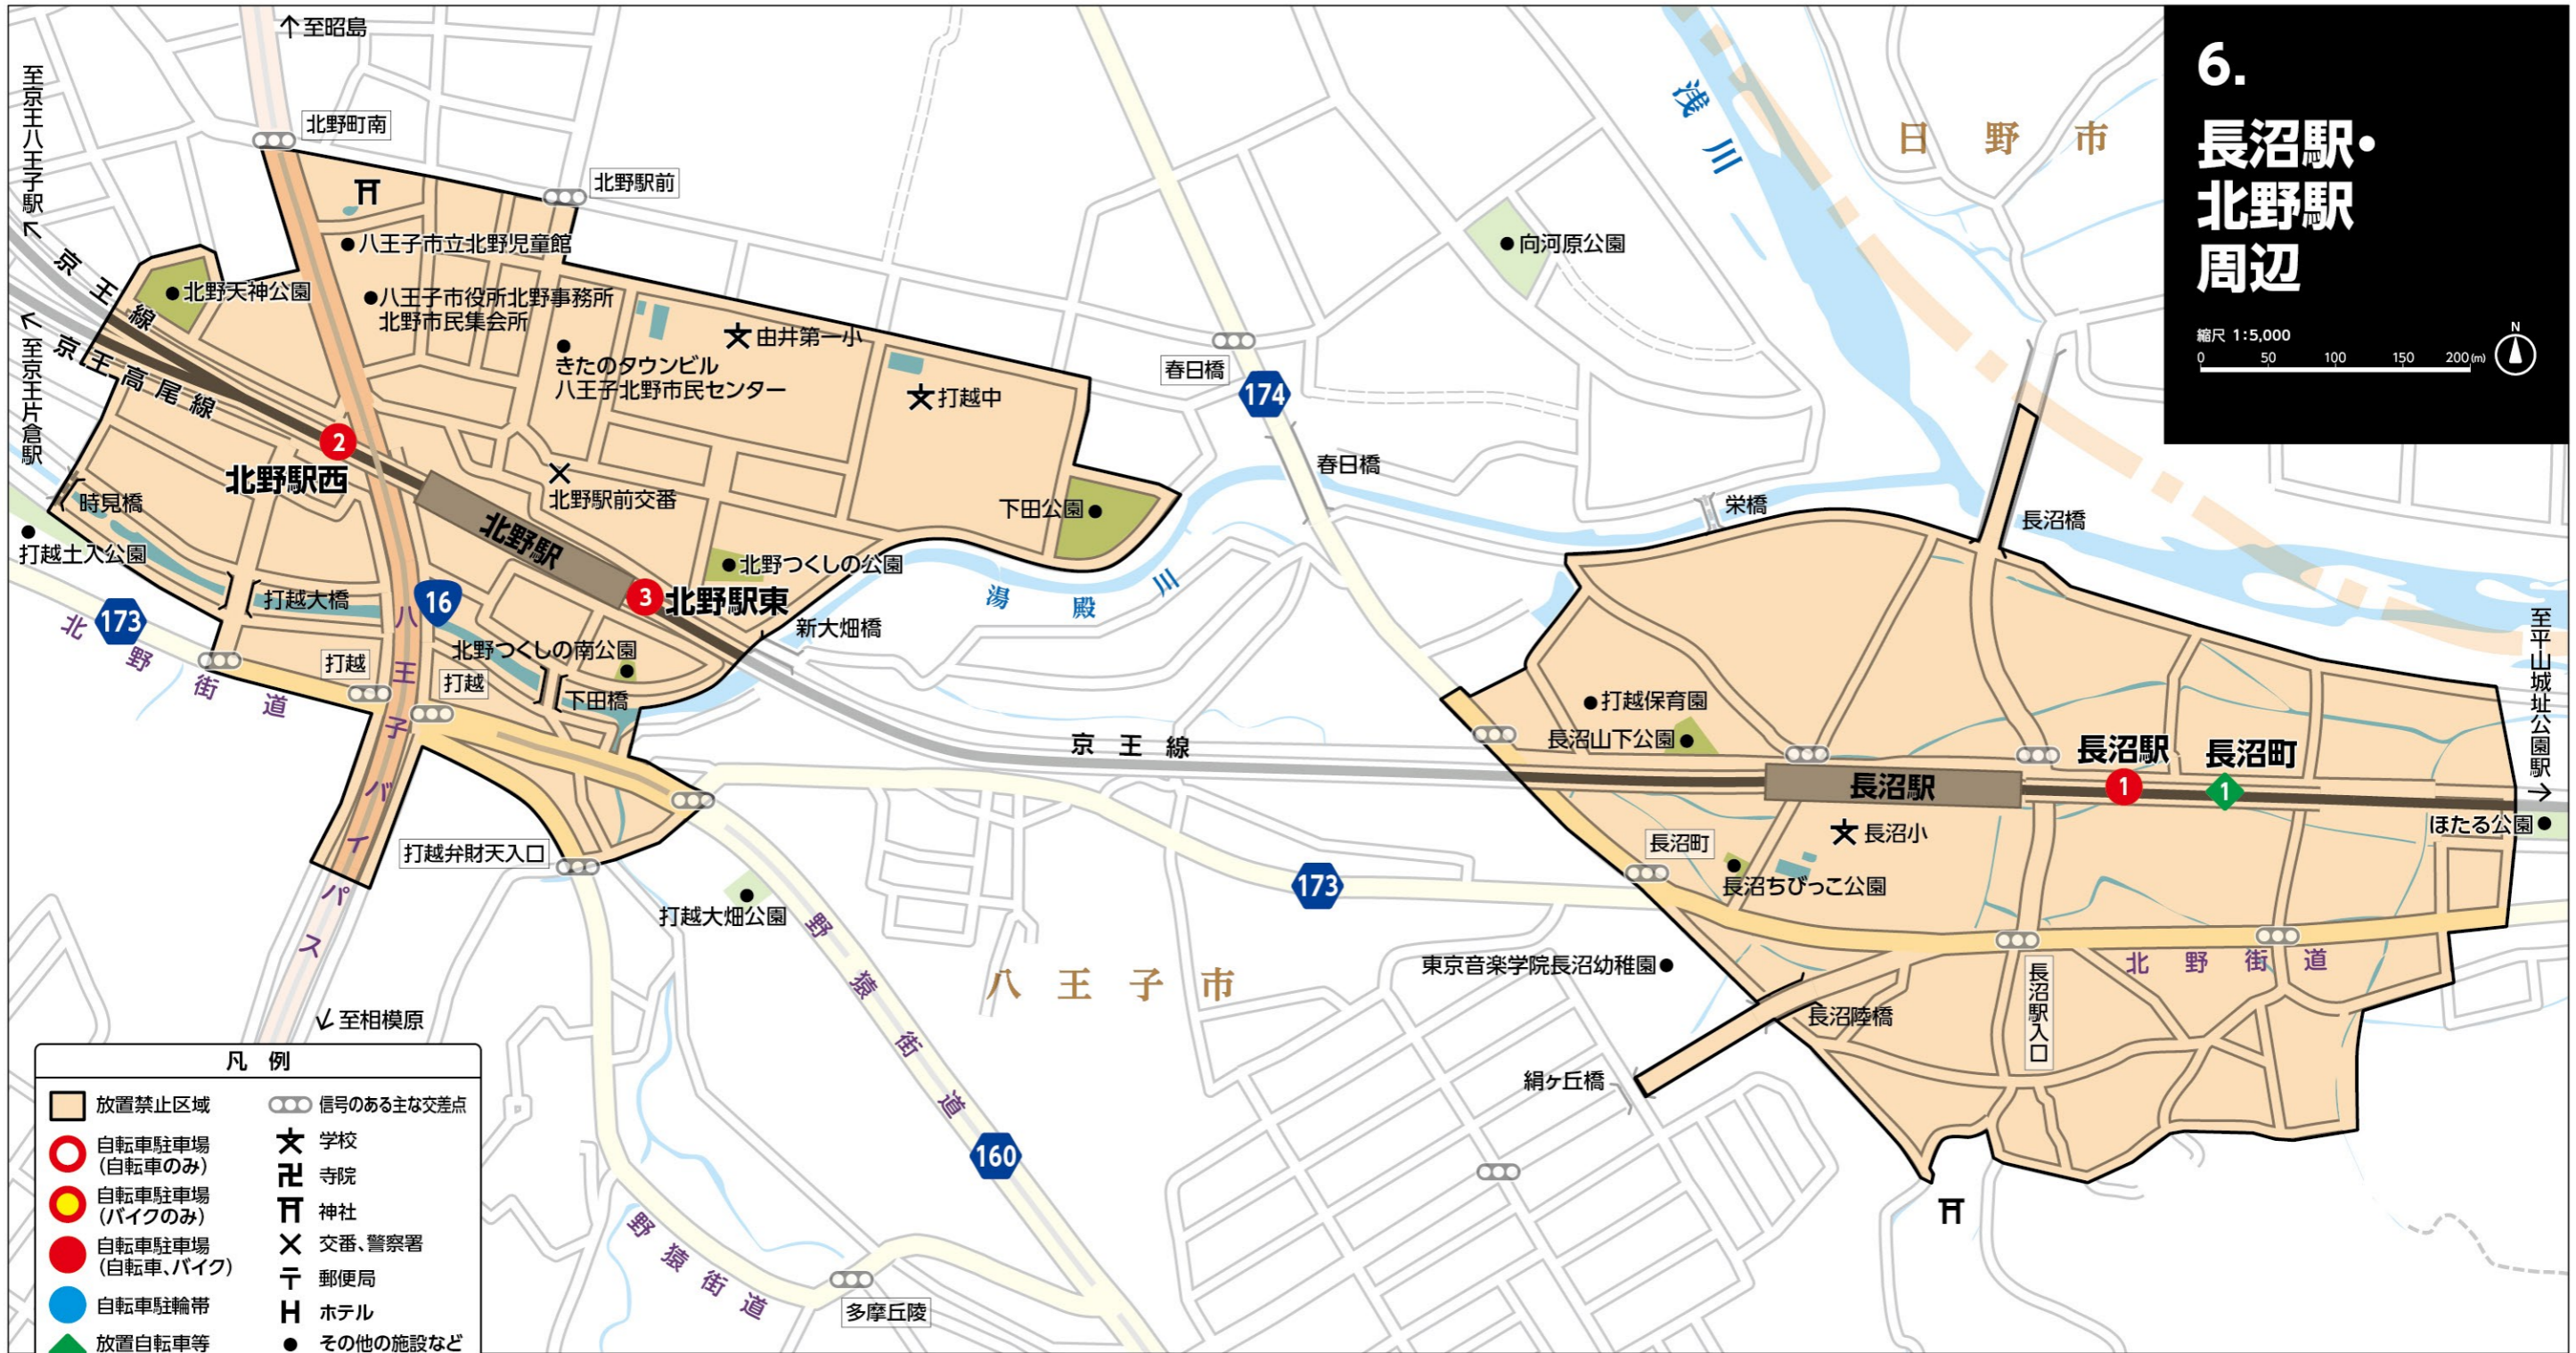

6. 長沼駅・北野駅周辺

縮尺 1:5,000
0 50 100 150 200(m)

凡例

	放置禁止区域		信号のある主な交差点
	自転車駐車場 (自転車のみ)		学校
	自転車駐車場 (バイクのみ)		寺院
	自転車駐車場 (自転車、バイク)		神社
	自転車駐輪帯		交番、警察署
	放置自転車等保管所		郵便局
			ホテル
			その他の施設など

自転車駐車場 ※24時間利用可 ※空車状況や使用料詳細は運営事業者にお問い合わせください。

名称	運営事業者	使用料	定期	一時	専用車種
1 長沼駅	(公財)自転車駐車場整備センター 所在地 長沼町682-1 電話番号 042-635-6353	有料	○	○	自転車、原付(125CC以下)、中型・大型バイク
2 北野駅西	(公財)自転車駐車場整備センター 所在地 打越町232-1 電話番号 042-645-0623	有料	○	○	自転車、原付(125CC以下)、中型・大型バイク
3 北野駅東	(公財)自転車駐車場整備センター 所在地 打越町335-1 電話番号 042-645-0623	有料	○	○	自転車、原付(125CC以下)

放置自転車等保管所

名称	運営事業者	電話番号	施設情報
1 長沼町	所在地 八王子市 長沼町338-1	電話番号 042-636-0196	開所日:毎日。ただし12月29日から翌1月3日までを除く。 開所時間:15時から19時まで。