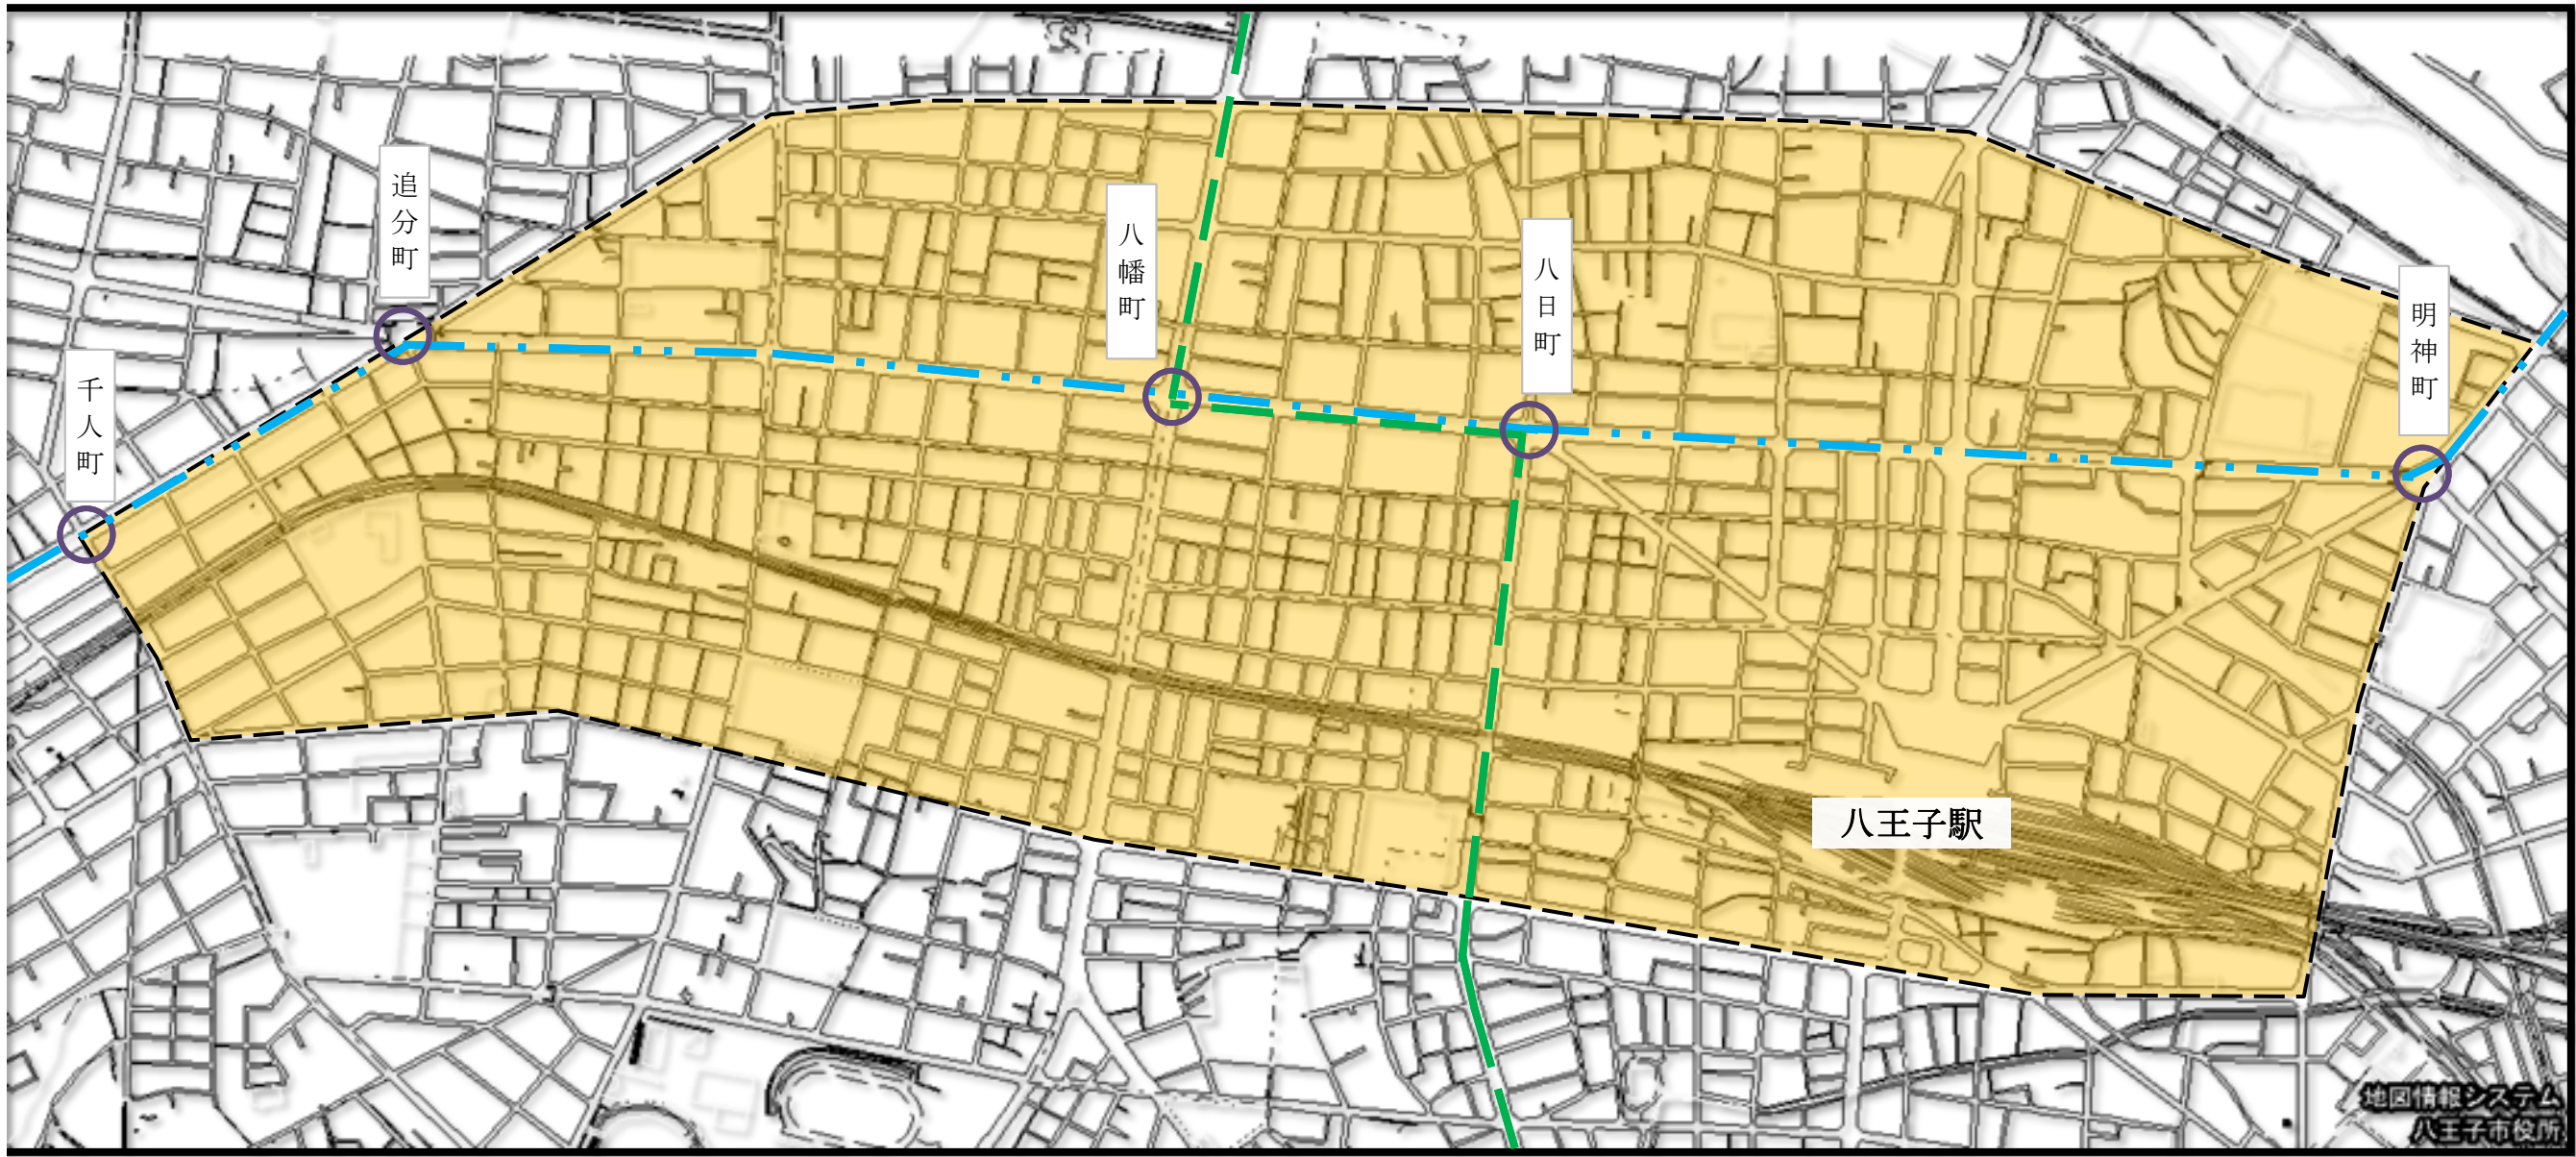

③ 国道20関連区域

12/15~12/19

昼間中止

12/20~1/3

昼夜間中止

※対象範囲全てを国道20号に合わせた期間に変更

— · — · — 国道20号

— — — 国道16号

○ 交差点名