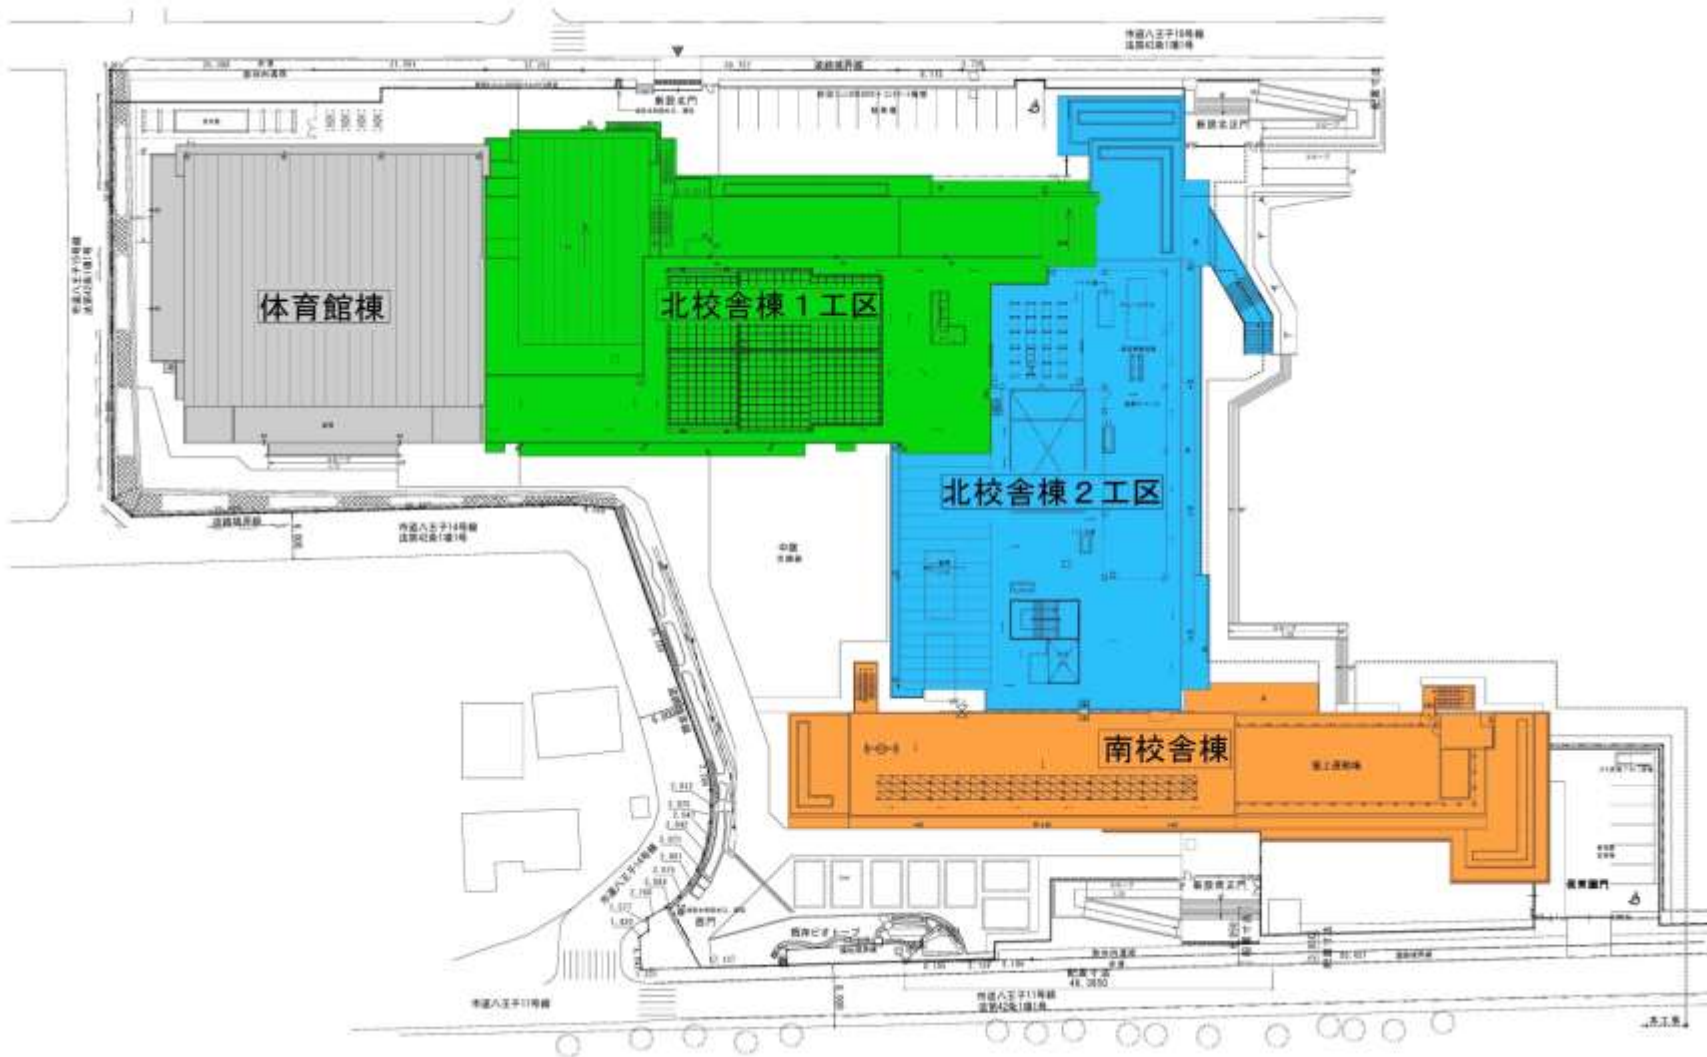

- ☑ **先生方が、二学期を円滑に迎えらるるよう、一定の準備期間を確保します。**

5 子安学童保育所の暫定施設定員・配置図

利用定員数

令和2年（2020年）4月入所申し込み時点

いずみの森 第1～4クラブ
160人

令和2年（2020年）4月から8月

第2クラブ (校庭プレハブ)	第3・4クラブ (南校舎2階)	合計
69人	91人	160人

配置図

6 子安保育園の運営について

 4月から8月までは、すべての園児を子安保育園にてお預かりします。

 8月中旬～下旬を目処に、3歳児から5歳児は、いずみの森分園での保育に移行します。

区分	定員						
	0歳児	1歳児	2歳児	3歳児	4歳児	5歳児	合計
子安保育園 本園	—	20人	20人	—	—	—	40人
いずみの森 分園	—	—	—	20人	20人	20人	60人

7 今後の整備工事予定

令和元(2019) 年度	令和2(2020) 年度	令和3(2021) 年度
新築工事	(~7月) →	
	六小解体工事(9月~2月) →	
	校庭整備工事(3月 ~12月) →	
	三中仮設解体(9月~12月) →	

今後の整備工事につきましても、ご理解・ご協力をお願いいたします。

新校舎移転後整備工事（二期）の範囲

校庭が使用できない間（令和2年9月～3年12月）は、体育館、屋上運動場、中庭、三中仮設グラウンド（解体工事中を除く）等を活用します

8 整備工事の現況

施工状況写真（東側外観）

施工状況写真（保育園外観）

施工状況写真（体育館内観）

施工状況写真（1F昇降口）