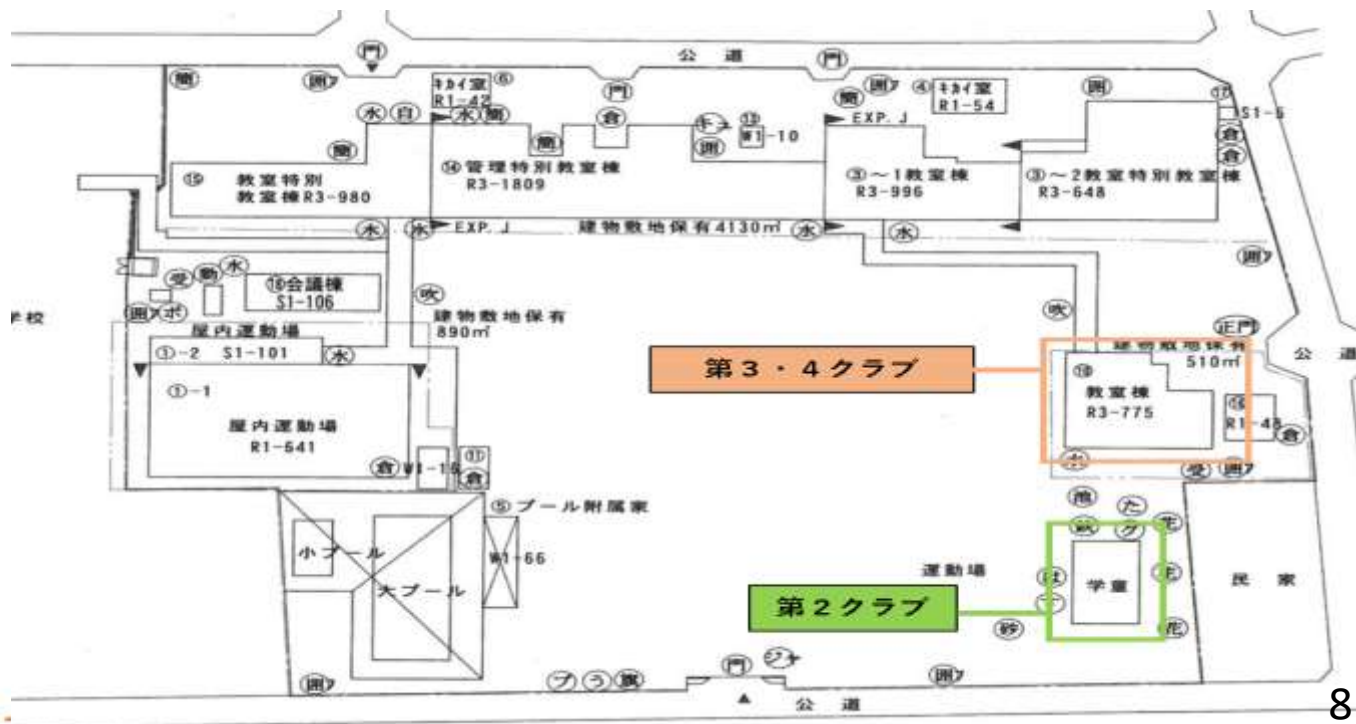

- ☑ **先生方が、二学期を円滑に迎えらるるよう、一定の準備期間を確保します。**

5 子安学童保育所の暫定施設定員・配置図

利用定員数

令和2年（2020年）4月入所申し込み時点

いずみの森 第1～4クラブ
160人

令和2年（2020年）4月から8月

第2クラブ (校庭プレハブ)	第3・4クラブ (南校舎2階)	合計
69人	91人	160人

配置図

6 子安保育園の運営について

 4月から8月までは、すべての園児を子安保育園にてお預かりします。

 8月中旬～下旬を目処に、3歳児から5歳児は、いずみの森分園での保育に移行します。

区分	定員						
	0歳児	1歳児	2歳児	3歳児	4歳児	5歳児	合計
子安保育園 本園	—	20人	20人	—	—	—	40人
いずみの森 分園	—	—	—	20人	20人	20人	60人

7 今後の整備工事予定

令和元(2019) 年度	令和2(2020) 年度	令和3(2021) 年度
新築工事	(~7月) →	
	六小解体工事(9月~2月) →	
	校庭整備工事(3月 ~12月) →	
	三中仮設解体(9月~12月) →	

今後の整備工事につきましても、ご理解・ご協力をお願いいたします。

新校舎移転後整備工事（二期）の範囲

校庭が使用できない間（令和2年9月～3年12月）は、体育館、屋上運動場、中庭、三中仮設グラウンド（解体工事中を除く）等を活用します

8 整備工事の現況

施工状況写真（東側外観）

施工状況写真（保育園外観）

施工状況写真（体育館内観）

施工状況写真（1F昇降口）