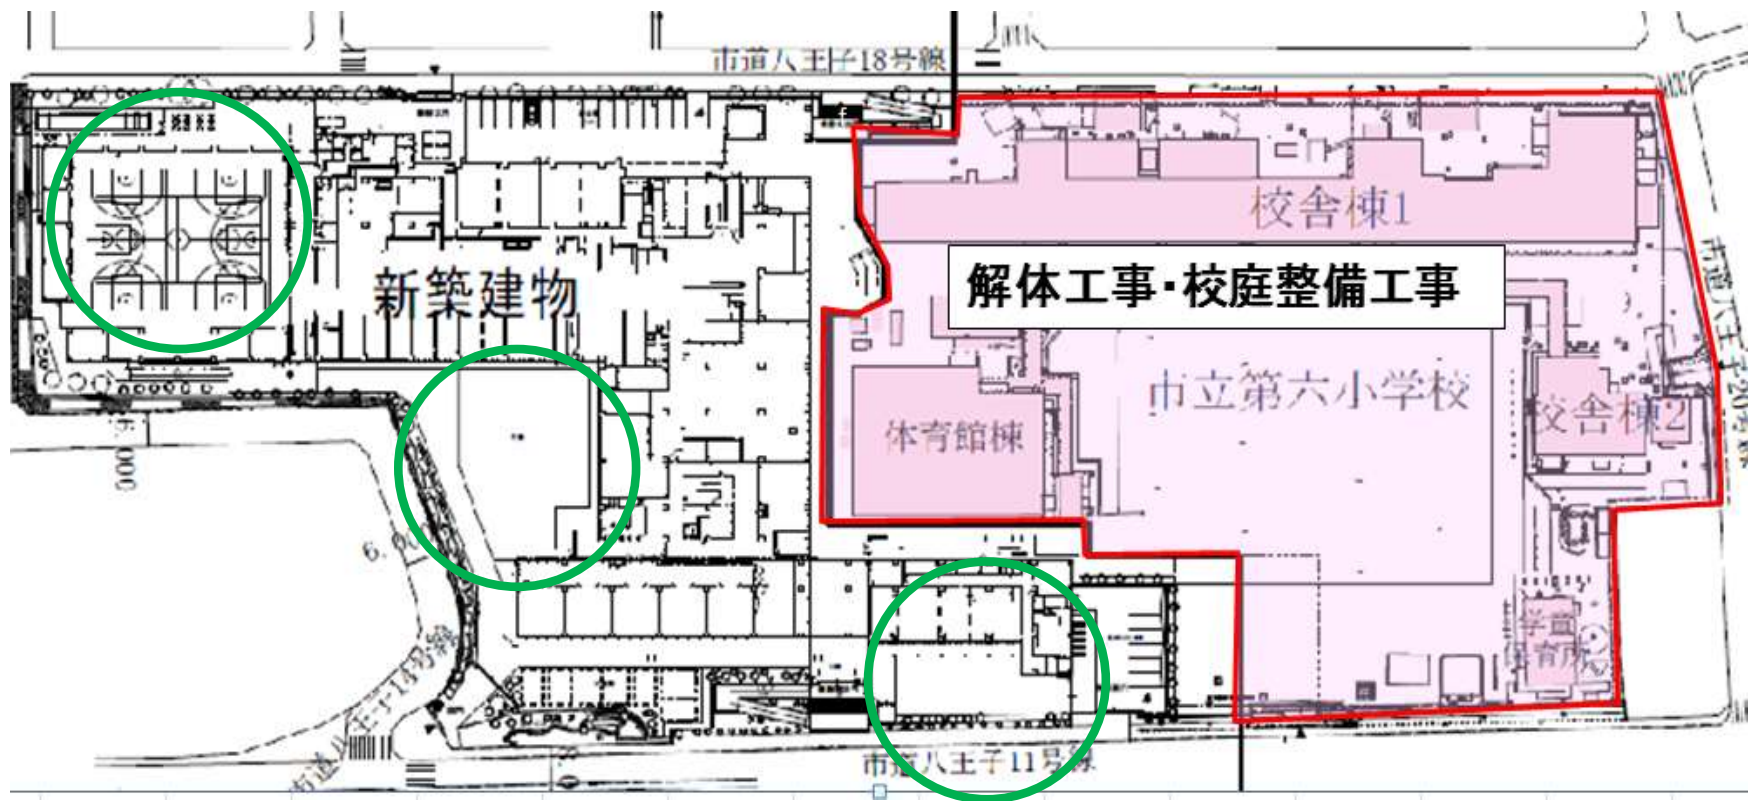

- ☑ **先生方が、二学期を円滑に迎えらるるよう、一定の準備期間を確保します。**

5 子安学童保育所の暫定施設定員・配置図

利用定員数

令和2年（2020年）4月入所申し込み時点

いずみの森 第1～4クラブ
160人

令和2年（2020年）4月から8月

第2クラブ (校庭プレハブ)	第3・4クラブ (南校舎2階)	合計
69人	91人	160人

配置図

6 子安保育園の運営について

 4月から8月までは、すべての園児を子安保育園にてお預かりします。

 8月中旬～下旬を目処に、3歳児から5歳児は、いずみの森分園での保育に移行します。

区分	定員						
	0歳児	1歳児	2歳児	3歳児	4歳児	5歳児	合計
子安保育園 本園	—	20人	20人	—	—	—	40人
いずみの森 分園	—	—	—	20人	20人	20人	60人

7 今後の整備工事予定

令和元(2019) 年度	令和2(2020) 年度	令和3(2021) 年度
新築工事	(~7月) →	
	六小解体工事(9月~2月) →	
	校庭整備工事(3月 ~12月) →	
	三中仮設解体(9月~12月) →	

今後の整備工事につきましても、ご理解・ご協力をお願いいたします。

新校舎移転後整備工事（二期）の範囲

校庭が使用できない間（令和2年9月～3年12月）は、体育館、屋上運動場、中庭、三中仮設グラウンド（解体工事中を除く）等を活用します

8 整備工事の現況

施工状況写真（東側外観）

施工状況写真（保育園外観）

施工状況写真（体育館内観）

施工状況写真（1F昇降口）