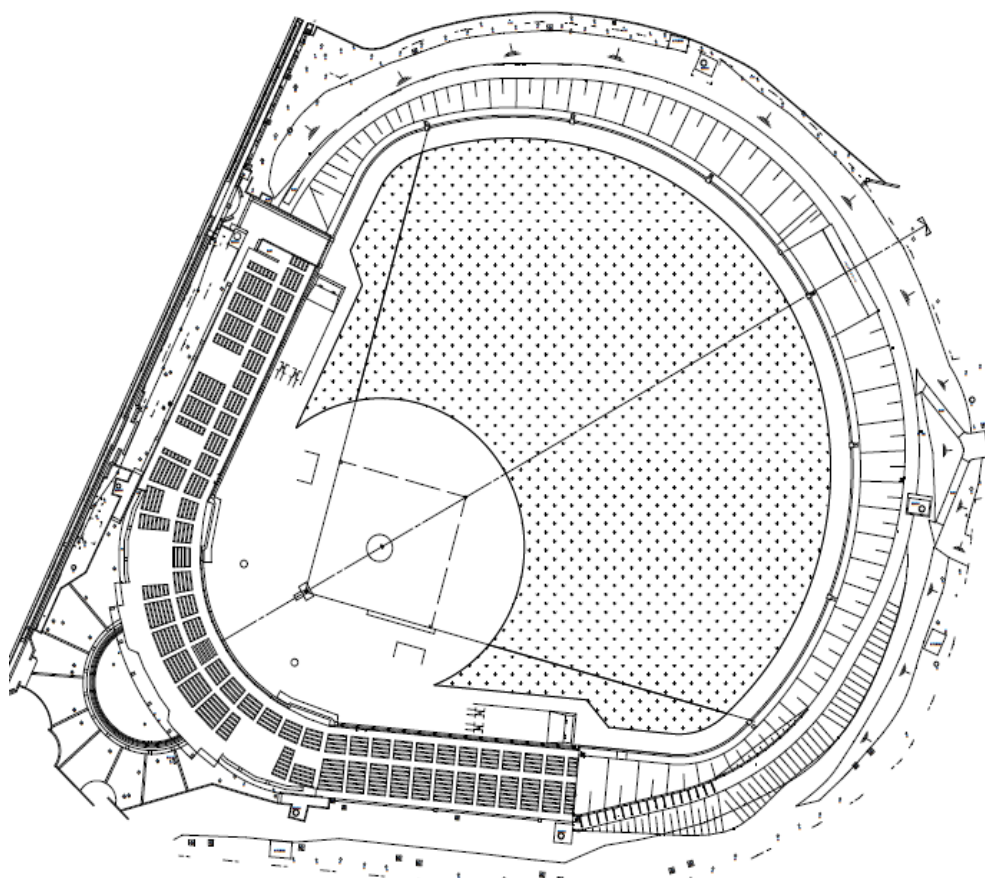

① スリーボンドスタジアム八王子（富士森公園野球場）（昭和31年7月開設）
〒193-0931 八王子市台町二丁目2 ☎622-6720

総面積 27,794㎡
野球場1面 照明灯6基 観覧席 3,126人 外野席 8,163人
LED付磁気反転式スコアボード