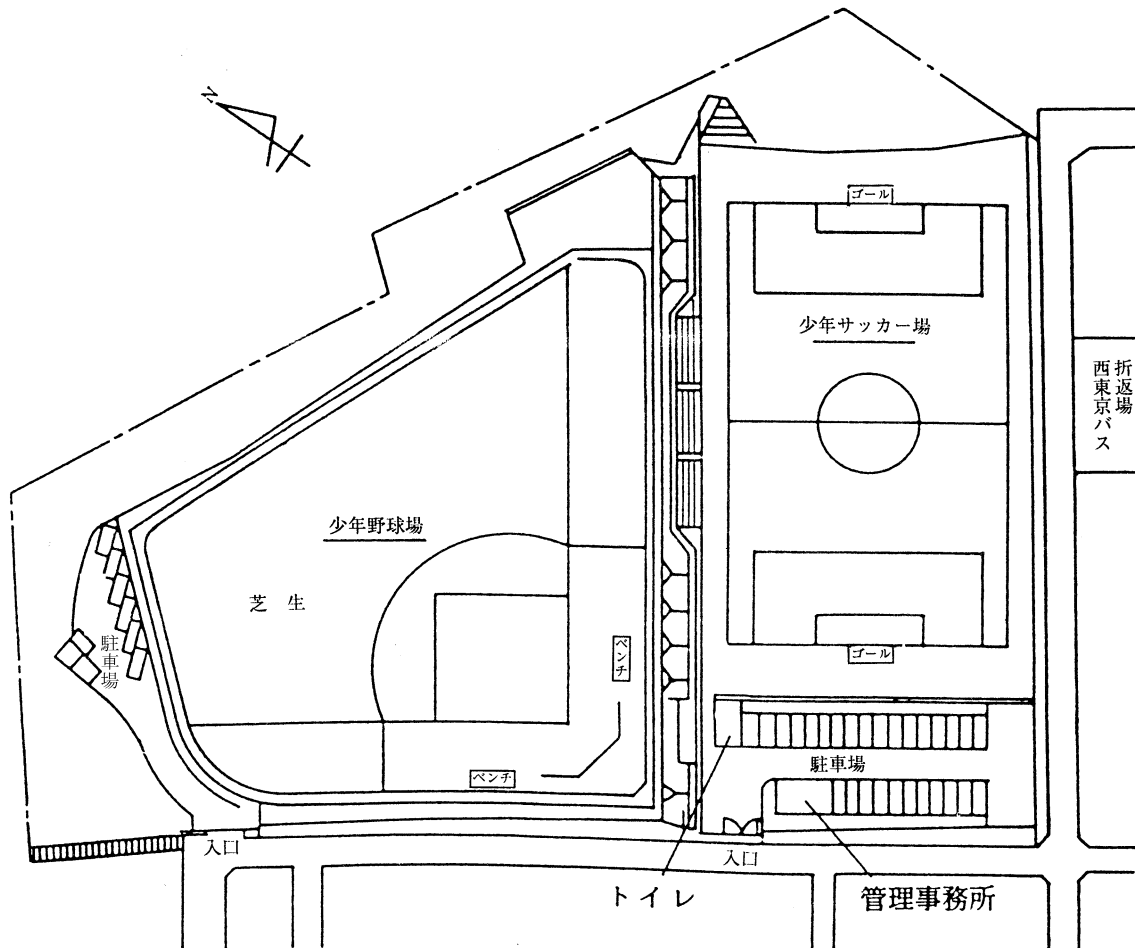

- ④ 上柚木公園ソフトボール場 (平成6年7月開設)
 〒192-0373 八王子市上柚木二丁目19-1 ☎674-9719

総面積 6,188㎡
 ソフトボール場 1面

⑤ 陵南プール（昭和49年7月開設）
 〒193-0834 八王子市東浅川町31番地 ☎664-5808（期間中のみ）

総面積	4,142㎡		
25mプール	面積	325㎡	
	水深	0.8~1.0m	
幼児プール	面積	101㎡	

総面積	21,741.42㎡	
少年野球場	1面	6,832㎡
少年サッカー場	1面	5,919㎡
管理事務所	1棟	
駐車場	2カ所	

⑧ 梶田運動場 (平成元年1月開設)
 〒193-0942 八王子市梶田町517番地1 ☎666-6398

総面積	21,020.49㎡		
少年野球場	1面	ゲートボール場	1面
少年サッカー場	1面	ジョギングコース	1周 450m
人工芝テニスコート	3面	管理事務所	1棟 (更衣室を含む)