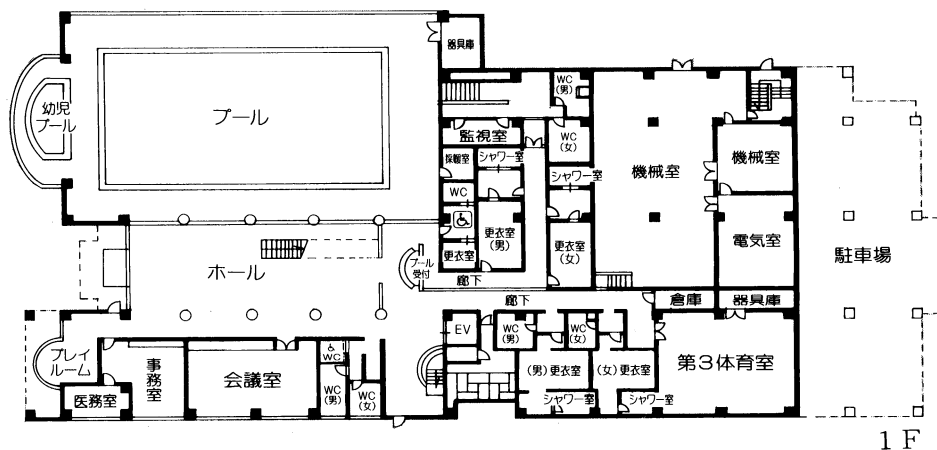

S造 平屋建 (一部2F) 1,553.38㎡

- 1 階 競技場 (バレーコート2面・バスケットコート2面・バドミントンコート6面
テニスコート1面・卓球台15台〔面数等は利用可能面数等〕)
更衣室 シャワー室 身障者用便所
- 2 階 観客席 (139席)

12 エスフォルタアリーナ八王子（総合体育館）（平成26年10月開設）
 〒193-0941 八王子市狭間町1453番地1 ☎662-4880

RC（一部S）造 4F 22,727.68㎡

- 1 階 トレーニング室 多目的室 会議室・研修室 スタジオ 託児室
 子供コーナー 更衣室・浴室 身障者用便所 事務室ほか
- 2 階 メインアリーナ
 選手用控室 特別室 放送室 審判室 役員室 会議室
 バスケットボールコート3面・バレーボールコート3面・バドミントンコート12面
 [面数等は利用可能面数等]
 サブアリーナ
 放送室
 バスケットボールコート2面・バレーボールコート3面・バドミントンコート12面
 [面数等は利用可能面数等]
 更衣室 身障者用便所ほか
- 3 階 メインアリーナ観客席（2,000席）サブアリーナ観客席（700席）
- 4 階 ランニングコース
- 屋 外 運動広場（フットサルコート3面）

13 甲の原体育館 (平成5年7月開設)
 〒192-0015 八王子市中野町2726番地8 ☎627-3300

RC造 (一部S造) 2F 4,536.63㎡

- 1 階 室内プール (温水一般用25m×6コース・幼児用18.69㎡)
 第3体育室 (社交ダンス等) 会議室 プレイルーム
 更衣室 シャワー室 事務室ほか
- 2 階 第1体育室
 (バスケットボールコート1面・バレーボールコート2面・バドミントンコート6面)
 第2体育室 (卓球台6台) ほか