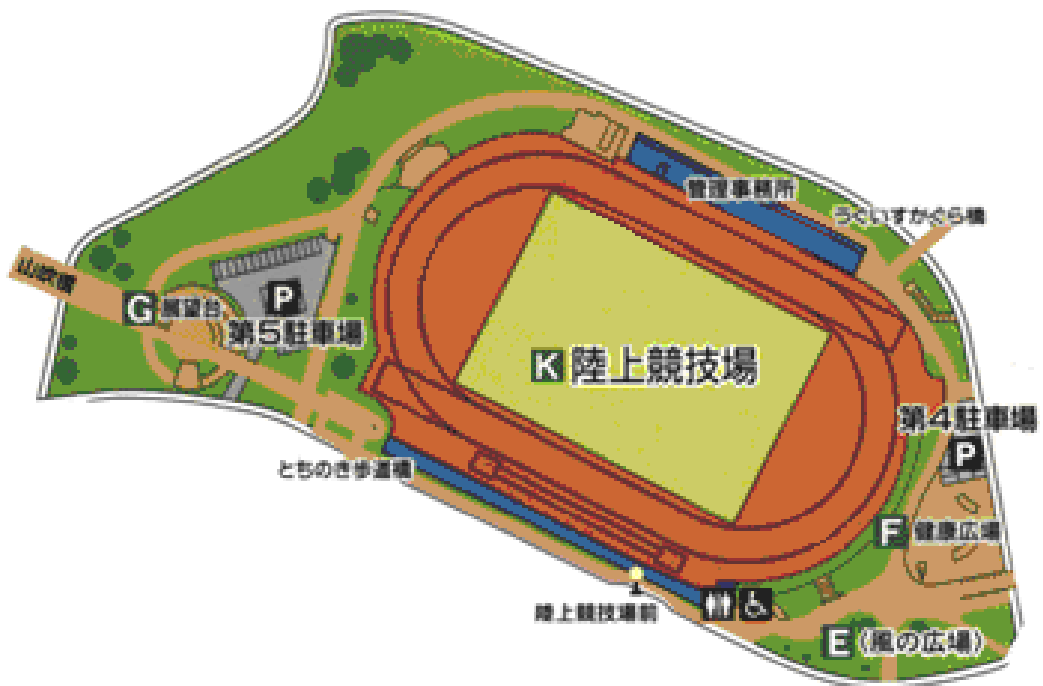

II 体育施設等

1 東京フットボールセンター八王子富士森競技場（富士森公園陸上競技場）

（大正15年3月開設）

〒193-0931 八王子市台町二丁目2 ☎628-5558

総面積 24,583㎡

グラウンド面積 18,007㎡ 日本陸上競技連盟第4種L公認

トラック 400m 全天候舗装8レーン

① スリーボンドスタジアム八王子（富士森公園野球場）（昭和31年7月開設）
〒193-0931 八王子市台町二丁目2 ☎622-6720

総面積 27,794㎡
野球場1面 照明灯6基 観覧席 3,126人 外野席 8,163人
LED付磁気反転式スコアボード

① 富士森公園テニスコート (昭和34年4月開設)
〒193-0931 八王子市台町二丁目2 ☎622-8709

総面積 4,394㎡
人工芝コート6面 照明灯8基

② 高倉公園野球場 (昭和41年7月開設)
〒192-0033 八王子市高倉町10 ☎622-6720

総面積 7,333㎡
野球場 1面

③ 北野公園野球場 (昭和57年4月開設)
〒192-0906 八王子市北野町585-1 ☎646-4194

総面積 8,000㎡
野球場 1面 照明灯 4基

④ 上柚木公園陸上競技場 (平成9年10月開設)
 〒192-0373 八王子市上柚木二丁目40-1 ☎675-0227

総面積 21,264㎡
 グラウンド面積 18,010㎡ 日本陸上競技連盟第2種公認 共通
 トラック 400m 全天候舗装8レーン 3,000m障害設備あり

- ④ 上柚木公園テニスコート (平成13年6月開設)
〒192-0373 八王子市上柚木二丁目51-1 ☎676-8446

総面積 5,641㎡
人工芝コート8面

- ④ スリーポンドベースボールパーク上柚木
(上柚木公園野球場) (平成12年10月開設)
〒192-0373 八王子市上柚木二丁目51-1 ☎679-0616

総面積 18,300㎡
野球場1面 観覧席 1,600人 外野席 1,400人