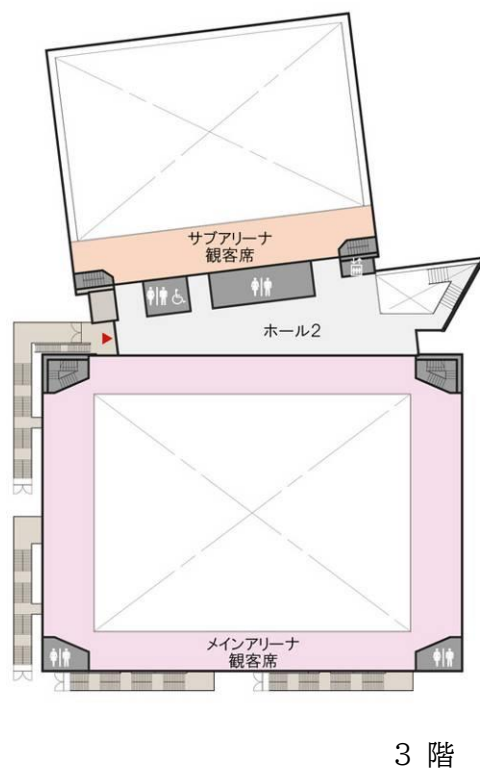

地下1階 主競技場 (バレーコート3面・
 バスケットコート2面・
 バドミントンコート8面・テニスコート2面・卓球台40台〔面数等は利用可能面数
 等〕)
 第二競技場 (卓球台8台常設) 第三競技場 (床)
 第四競技場 (畳) 第五競技場 (弓道5人立)
 トレーニング室 放送室 指導員室 更衣室 シャワー室 身障者用便所 倉庫

11 富士森体育館分館競技場 (昭和57年8月開設)
〒193-0832 八王子市散田町二丁目37番1号

S造 平屋建 (一部2F) 1,553.38㎡

- 1 階 競技場 (バレーコート2面・バスケットコート2面・バドミントンコート6面
テニスコート1面・卓球台15台〔面数等は利用可能面数等〕)
更衣室 シャワー室 身障者用便所
- 2 階 観客席 (139席)

12 エスフォルタアリーナ八王子（総合体育館）（平成26年10月開設）
 〒193-0941 八王子市狭間町1453番地1 ☎662-4880

RC（一部S）造 4F 22,727.68㎡

- 1 階 トレーニング室 多目的室 会議室・研修室 スタジオ 託児室
 子供コーナー 更衣室・浴室 身障者用便所 事務室ほか
- 2 階 メインアリーナ
 選手用控室 特別室 放送室 審判室 役員室 会議室
 バスケットボールコート3面・バレーボールコート3面・バドミントンコート12面
 [面数等は利用可能面数等]
 サブアリーナ
 放送室
 バスケットボールコート2面・バレーボールコート3面・バドミントンコート12面
 [面数等は利用可能面数等]
 更衣室 身障者用便所ほか
- 3 階 メインアリーナ観客席（2,000席）サブアリーナ観客席（700席）
- 4 階 ランニングコース
- 屋 外 運動広場（フットサルコート3面）

13 甲の原体育館 (平成5年7月開設)
 〒192-0015 八王子市中野町2726番地8 ☎627-3300

RC造 (一部S造) 2F 4,536.63㎡

- 1 階 室内プール (温水一般用25m×6コース・幼児用18.69㎡)
 第3体育室 (社交ダンス等) 会議室 プレイルーム
 更衣室 シャワー室 事務室ほか
- 2 階 第1体育室
 (バスケットボールコート1面・バレーボールコート2面・バドミントンコート6面)
 第2体育室 (卓球台6台) ほか