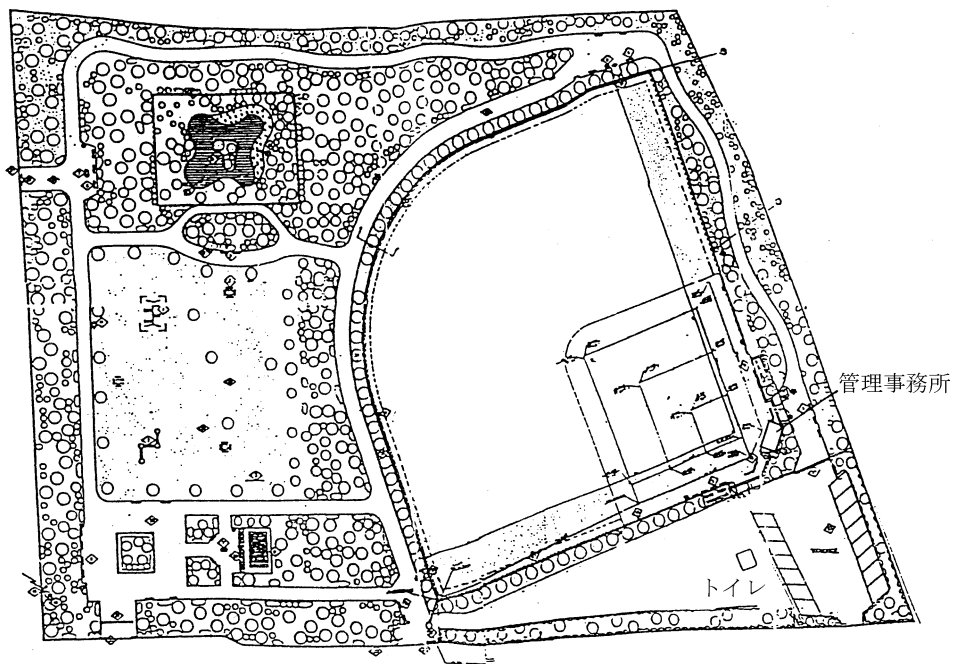

③ 北野公園野球場 (昭和57年4月開設)
〒192-0906 八王子市北野町585-1 ☎646-4194

総面積 8,000㎡
野球場 1面 照明灯 4基