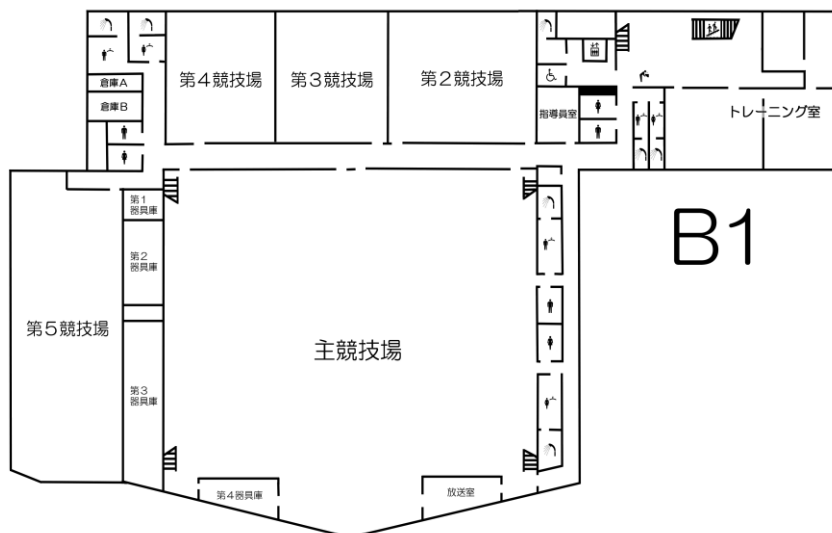

総面積	21,741.42㎡	
少年野球場	1面	6,832㎡
少年サッカー場	1面	5,919㎡
管理事務所	1棟	
駐車場	2カ所	

⑧ 梶田運動場 (平成元年1月開設)
 〒193-0942 八王子市梶田町517番地1 ☎666-6398

総面積	21,020.49㎡		
少年野球場	1面	ゲートボール場	1面
少年サッカー場	1面	ジョギングコース	1周 450m
人工芝テニスコート	3面	管理事務所	1棟 (更衣室を含む)

⑨ 西寺方グラウンド (平成15年4月開設)
〒192-0153 八王子市西寺方町713番地 ☎652-0464

総面積 17,769㎡
野球場 1面 ソフトボール場 1面
管理事務所 1棟 駐車場

10 富士森体育館 (昭和49年10月開設、平成28年2月改修)
 〒193-0931 八王子市台町二丁目3番7号 ☎625-2305

RC (一部S) 造1F (地下2F) 6,298.58㎡

最上階 走路 (1周160m 幅1.5m)
 1 階 レクリエーションホール
 会議室 みんなのへや
 赤ちゃん・ふらっと 観客席 (460席)
 身障者用便所 事務室ほか

地下1階 主競技場 (バレーコート3面・
 バスケットコート2面・
 バドミントンコート8面・テニスコート2面・卓球台40台〔面数等は利用可能面数
 等〕)
 第二競技場 (卓球台8台常設) 第三競技場 (床)
 第四競技場 (畳) 第五競技場 (弓道5人立)
 トレーニング室 放送室 指導員室 更衣室 シャワー室 身障者用便所 倉庫

11 富士森体育館分館競技場 (昭和57年8月開設)
〒193-0832 八王子市散田町二丁目37番1号

S造 平屋建 (一部2F) 1,553.38㎡

- 1 階 競技場 (バレーコート2面・バスケットコート2面・バドミントンコート6面
テニスコート1面・卓球台15台〔面数等は利用可能面数等〕)
更衣室 シャワー室 身障者用便所
- 2 階 観客席 (139席)

12 エスフォルタアリーナ八王子（総合体育館）（平成26年10月開設）
 〒193-0941 八王子市狭間町1453番地1 ☎662-4880