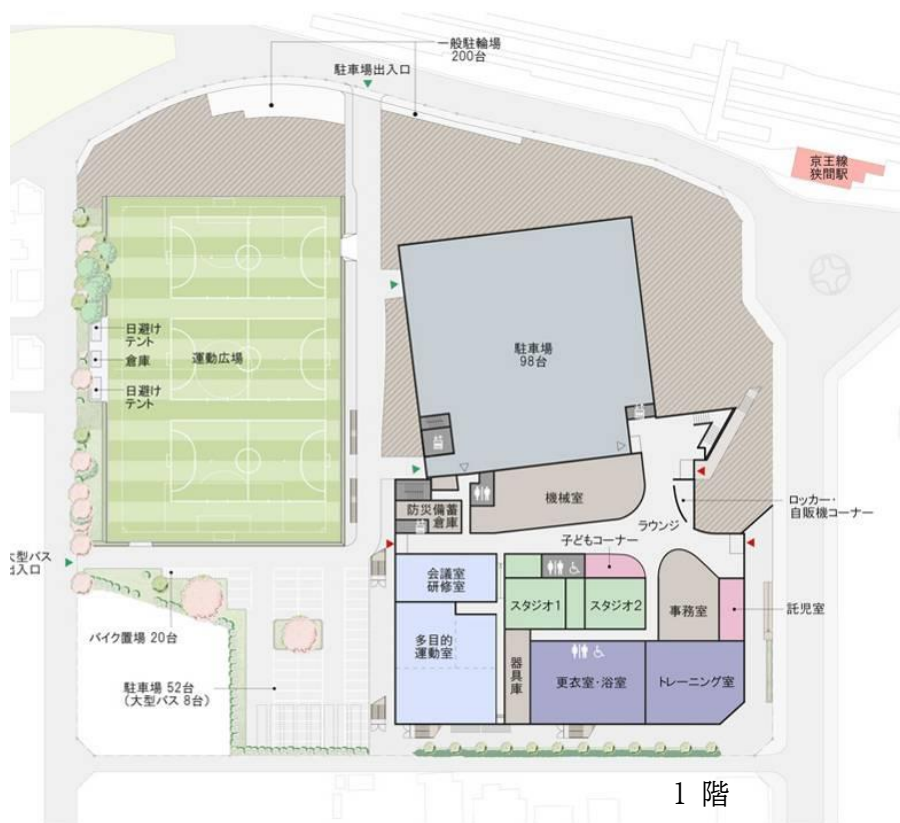

地下1階 主競技場 (バレーコート3面・
 バスケットコート2面・
 バドミントンコート8面・テニスコート2面・卓球台40台〔面数等は利用可能面数
 等〕)
 第二競技場 (卓球台8台常設) 第三競技場 (床)
 第四競技場 (畳) 第五競技場 (弓道5人立)
 トレーニング室 放送室 指導員室 更衣室 シャワー室 身障者用便所 倉庫

11 富士森体育館分館競技場 (昭和57年8月開設)
〒193-0832 八王子市散田町二丁目37番1号

S造 平屋建 (一部2F) 1,553.38㎡

- 1 階 競技場 (バレーコート2面・バスケットコート2面・バドミントンコート6面
テニスコート1面・卓球台15台〔面数等は利用可能面数等〕)
更衣室 シャワー室 身障者用便所
- 2 階 観客席 (139席)

12 エスフォルタアリーナ八王子（総合体育館）（平成26年10月開設）
 〒193-0941 八王子市狭間町1453番地1 ☎662-4880

RC（一部S）造 4F 22,727.68㎡

- 1 階 トレーニング室 多目的室 会議室・研修室 スタジオ 託児室
 子供コーナー 更衣室・浴室 身障者用便所 事務室ほか
- 2 階 メインアリーナ
 選手用控室 特別室 放送室 審判室 役員室 会議室
 バスケットボールコート3面・バレーボールコート3面・バドミントンコート12面
 [面数等は利用可能面数等]
 サブアリーナ
 放送室
 バスケットボールコート2面・バレーボールコート3面・バドミントンコート12面
 [面数等は利用可能面数等]
 更衣室 身障者用便所ほか
- 3 階 メインアリーナ観客席（2,000席）サブアリーナ観客席（700席）
- 4 階 ランニングコース
- 屋 外 運動広場（フットサルコート3面）

13 甲の原体育館 (平成5年7月開設)
 〒192-0015 八王子市中野町2726番地8 ☎627-3300

RC造 (一部S造) 2F 4,536.63㎡

- 1 階 室内プール (温水一般用25m×6コース・幼児用18.69㎡)
 第3体育室 (社交ダンス等) 会議室 プレイルーム
 更衣室 シャワー室 事務室ほか
- 2 階 第1体育室
 (バスケットボールコート1面・バレーボールコート2面・バドミントンコート6面)
 第2体育室 (卓球台6台) ほか