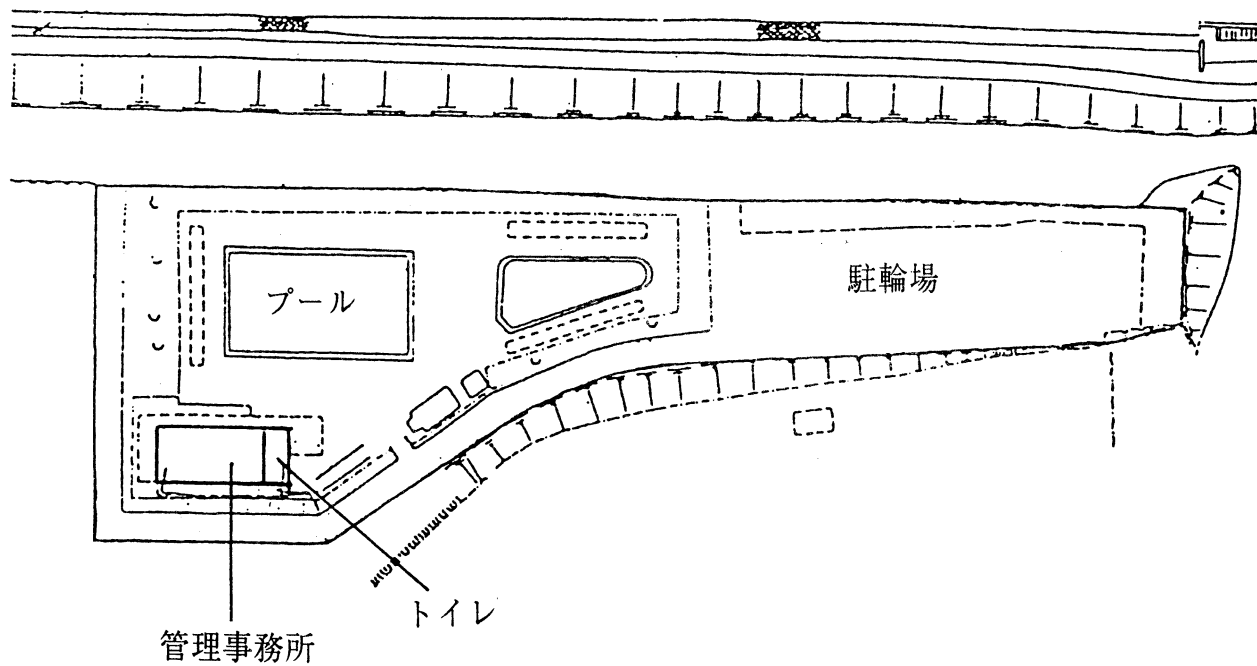

- ④ 上柚木公園テニスコート (平成13年6月開設)
〒192-0373 八王子市上柚木二丁目51-1 ☎676-8446

総面積 5,641㎡
人工芝コート8面

- ④ スリーポンドベースボールパーク上柚木
(上柚木公園野球場) (平成12年10月開設)
〒192-0373 八王子市上柚木二丁目51-1 ☎679-0616

総面積 18,300㎡
野球場1面 観覧席 1,600人 外野席 1,400人

- ④ 上柚木公園ソフトボール場 (平成6年7月開設)
 〒192-0373 八王子市上柚木二丁目19-1 ☎674-9719

総面積 6,188㎡
 ソフトボール場 1面

⑤ 陵南プール（昭和49年7月開設）
 〒193-0834 八王子市東浅川町31番地 ☎664-5808（期間中のみ）

総面積	4,142㎡		
25mプール	面積	325㎡	
	水深	0.8~1.0m	
幼児プール	面積	101㎡	