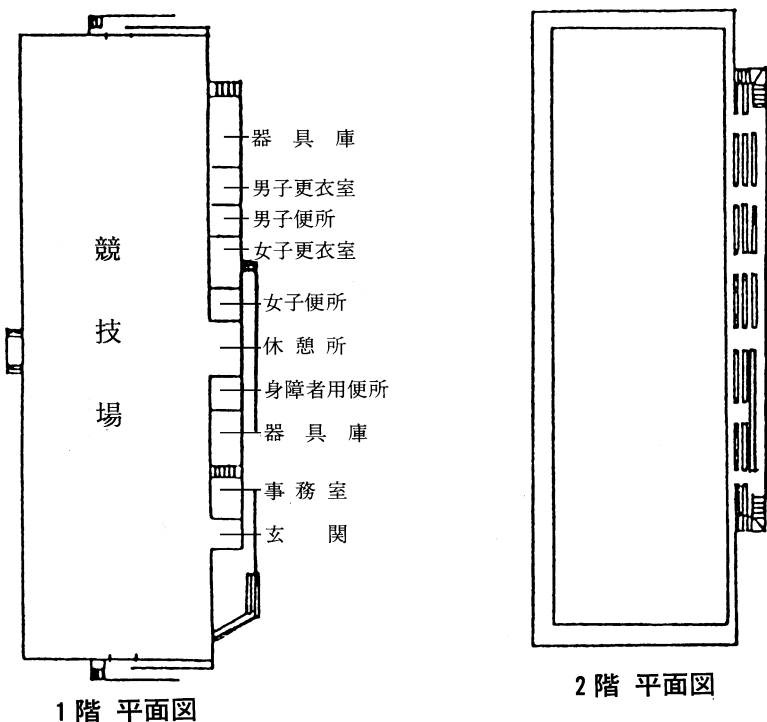

11 富士森体育館分館競技場 (昭和57年8月開設)
〒193-0832 八王子市散田町二丁目37番1号

S造 平屋建 (一部2F) 1,553.38㎡

- 1 階 競技場 (バレーコート2面・バスケットコート2面・バドミントンコート6面
  テニスコート1面・卓球台15台〔面数等は利用可能面数等〕)
  更衣室 シャワー室 身障者用便所
- 2 階 観客席 (139席)