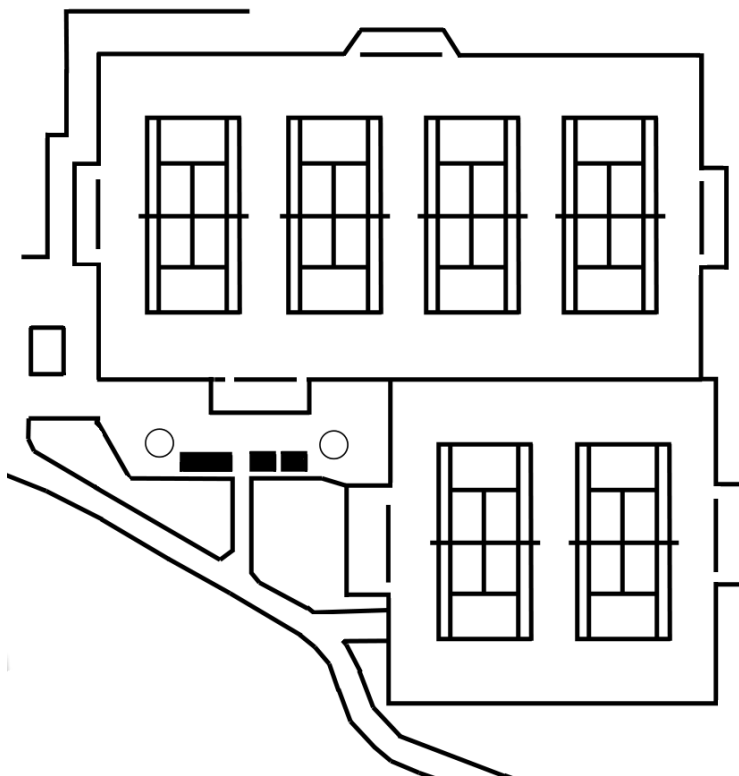

① 富士森公園テニスコート (昭和34年4月開設)
〒193-0931 八王子市台町二丁目2 ☎622-8709

総面積 4,394㎡
人工芝コート6面 照明灯8基