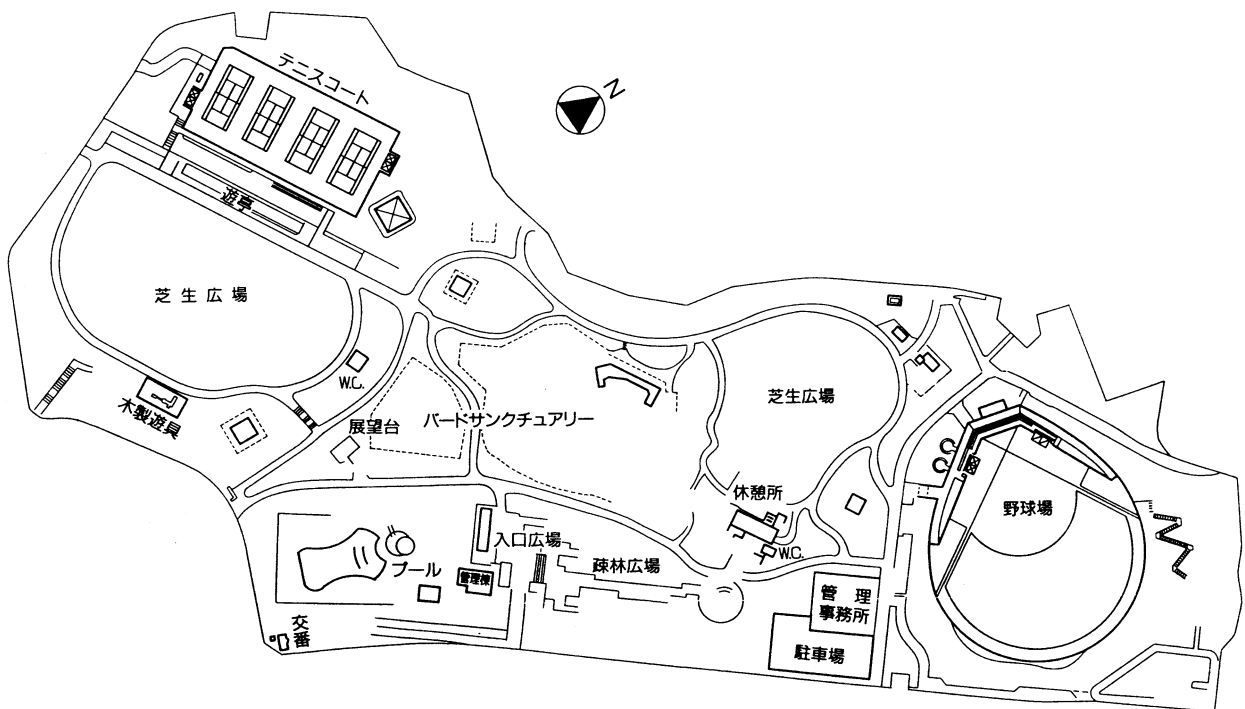

14~23

☎スポーツ施設管理課 622-6720

24 大塚公園内運動施設 (昭和60年4月開設)

〒192-0354 八王子市松が谷66

☎675-5001

☎676-4540 (プール期間中のみ)

公園総面積 72,956㎡

野球場	1面
人工芝テニスコート	4面
変形25mプール	水深 1.15m
幼児プール	水深 0.6m
噴水プール	水深 0.2m