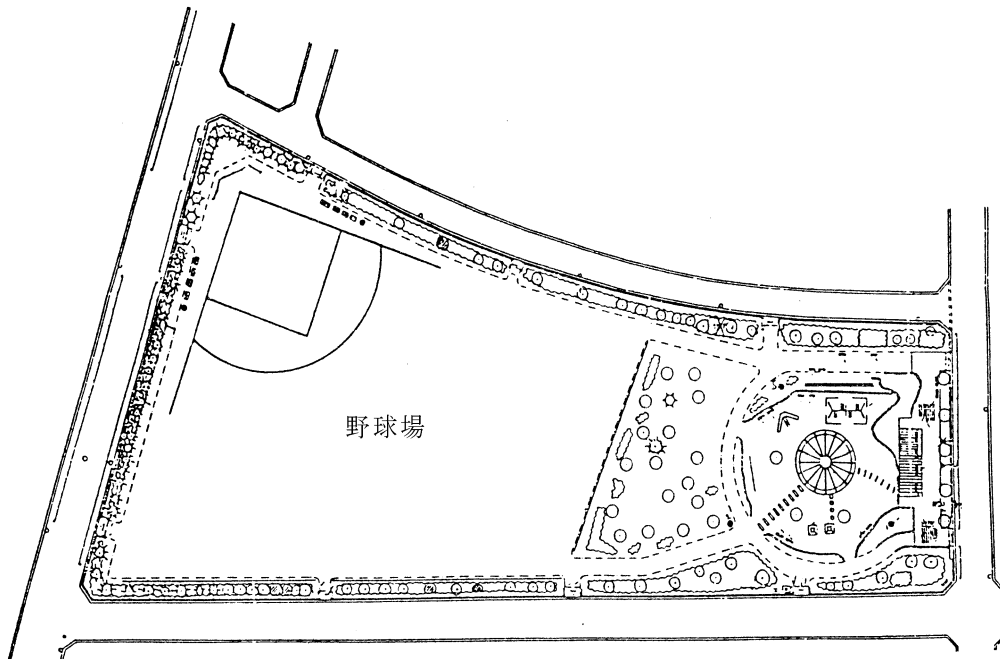

総面積 27,794㎡
野球場1面 照明灯6基 観覧席 3,126人 外野席 8,163人
LED付磁気反転式スコアボード

① 富士森公園テニスコート (昭和34年4月開設)
〒193-0931 八王子市台町二丁目2 ☎622-8709

総面積 4,394㎡
人工芝コート6面 照明灯8基

② 高倉公園野球場 (昭和41年7月開設)
〒192-0033 八王子市高倉町10 ☎622-6720

総面積 7,333㎡
野球場 1面

- ④ 上柚木公園テニスコート (平成13年6月開設)
〒192-0373 八王子市上柚木二丁目51-1 ☎676-8446

総面積 5,641㎡
人工芝コート8面

- ④ スリーポンドベースボールパーク上柚木
(上柚木公園野球場) (平成12年10月開設)
〒192-0373 八王子市上柚木二丁目51-1 ☎679-0616

総面積 18,300㎡
野球場1面 観覧席 1,600人 外野席 1,400人