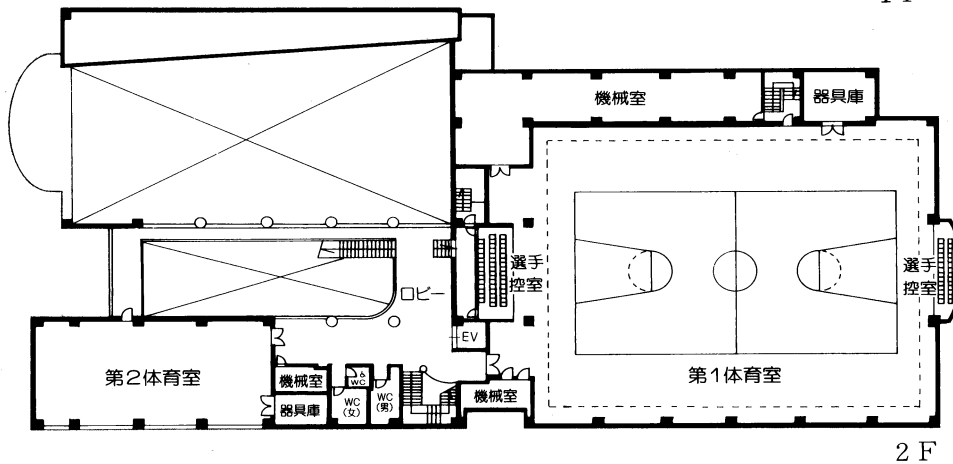

地下1階 主競技場 (バレーコート3面・
 バスケットコート2面・
 バドミントンコート8面・テニスコート2面・卓球台40台〔面数等は利用可能面数
 等〕)
 第二競技場 (卓球台8台常設) 第三競技場 (床)
 第四競技場 (畳) 第五競技場 (弓道5人立)
 トレーニング室 放送室 指導員室 更衣室 シャワー室 身障者用便所 倉庫

11 富士森体育館分館競技場 (昭和57年8月開設)
〒193-0832 八王子市散田町二丁目37番1号

S造 平屋建 (一部2F) 1,553.38㎡

- 1 階 競技場 (バレーコート2面・バスケットコート2面・バドミントンコート6面
テニスコート1面・卓球台15台〔面数等は利用可能面数等〕)
更衣室 シャワー室 身障者用便所
- 2 階 観客席 (139席)

12 エスフォルタアリーナ八王子（総合体育館）（平成26年10月開設）
 〒193-0941 八王子市狭間町1453番地1 ☎662-4880

RC（一部S）造 4F 22,727.68㎡

- 1 階 トレーニング室 多目的室 会議室・研修室 スタジオ 託児室
 子供コーナー 更衣室・浴室 身障者用便所 事務室ほか
- 2 階 メインアリーナ
 選手用控室 特別室 放送室 審判室 役員室 会議室
 バスケットボールコート3面・バレーボールコート3面・バドミントンコート12面
 [面数等は利用可能面数等]
 サブアリーナ
 放送室
 バスケットボールコート2面・バレーボールコート3面・バドミントンコート12面
 [面数等は利用可能面数等]
 更衣室 身障者用便所ほか
- 3 階 メインアリーナ観客席（2,000席）サブアリーナ観客席（700席）
- 4 階 ランニングコース
- 屋 外 運動広場（フットサルコート3面）

13 甲の原体育館 (平成5年7月開設)
 〒192-0015 八王子市中野町2726番地8 ☎627-3300

RC造 (一部S造) 2F 4,536.63㎡

- 1 階 室内プール (温水一般用25m×6コース・幼児用18.69㎡)
 第3体育室 (社交ダンス等) 会議室 プレイルーム
 更衣室 シャワー室 事務室ほか
- 2 階 第1体育室
 (バスケットボールコート1面・バレーボールコート2面・バドミントンコート6面)
 第2体育室 (卓球台6台) ほか