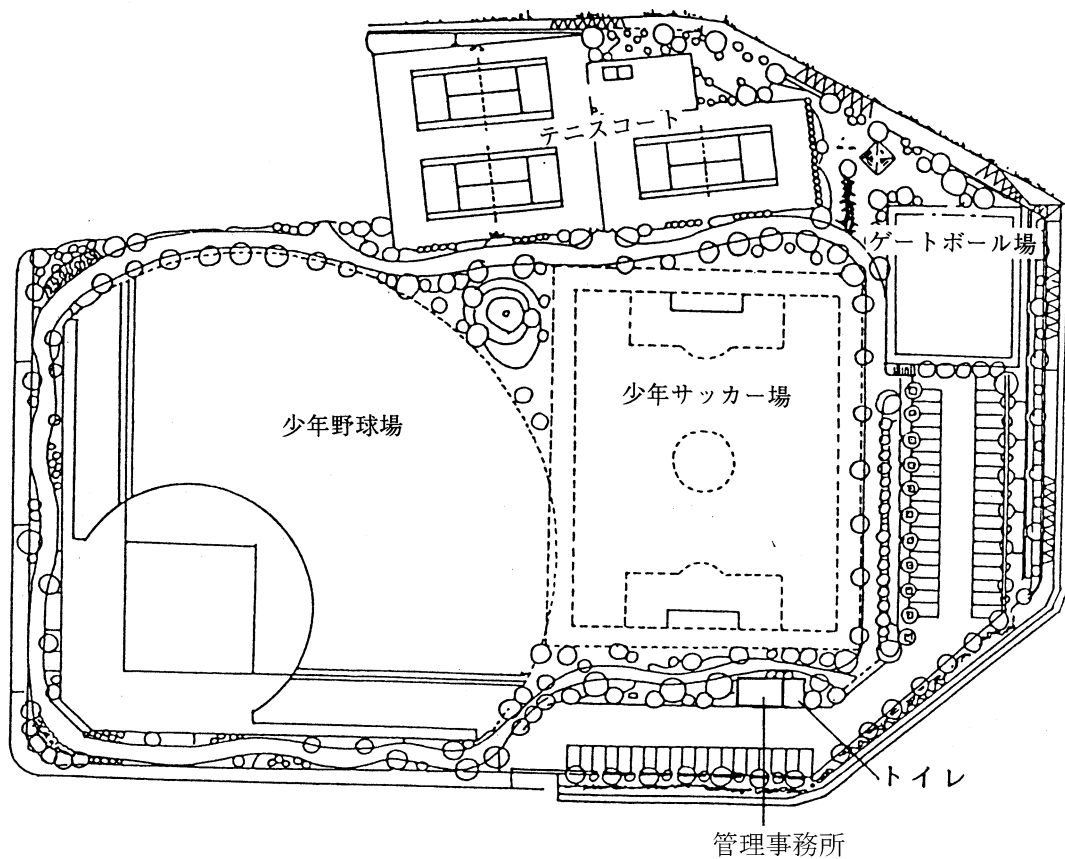

- ④ 上柚木公園ソフトボール場 (平成6年7月開設)
 〒192-0373 八王子市上柚木二丁目19-1 ☎674-9719

総面積 6,188㎡
 ソフトボール場 1面

⑤ 陵南プール（昭和49年7月開設）
 〒193-0834 八王子市東浅川町31番地 ☎664-5808（期間中のみ）

総面積	4,142㎡		
25mプール	面積	325㎡	
	水深	0.8~1.0m	
幼児プール	面積	101㎡	

⑥ 滝ガ原運動場 (昭和42年5月開設)
 〒192-0002 八王子市高月町2401番地先 ☎691-2432

総面積 193,245㎡
 野球場 10面 ソフトボール場 4面 サッカー場 1面
 クレーテニスコート 4面 ハードテニスコート 4面
 駐車場 5カ所 管理事務所 1棟 (更衣室を含む)

7 川町運動場 (昭和60年8月開設)
 〒193-0821 八王子市川町128番地 ☎651-9488

総面積	21,741.42㎡	
少年野球場	1面	6,832㎡
少年サッカー場	1面	5,919㎡
管理事務所	1棟	
駐車場	2カ所	

⑧ 梶田運動場 (平成元年1月開設)
 〒193-0942 八王子市梶田町517番地1 ☎666-6398

総面積	21,020.49㎡		
少年野球場	1面	ゲートボール場	1面
少年サッカー場	1面	ジョギングコース	1周 450m
人工芝テニスコート	3面	管理事務所	1棟 (更衣室を含む)