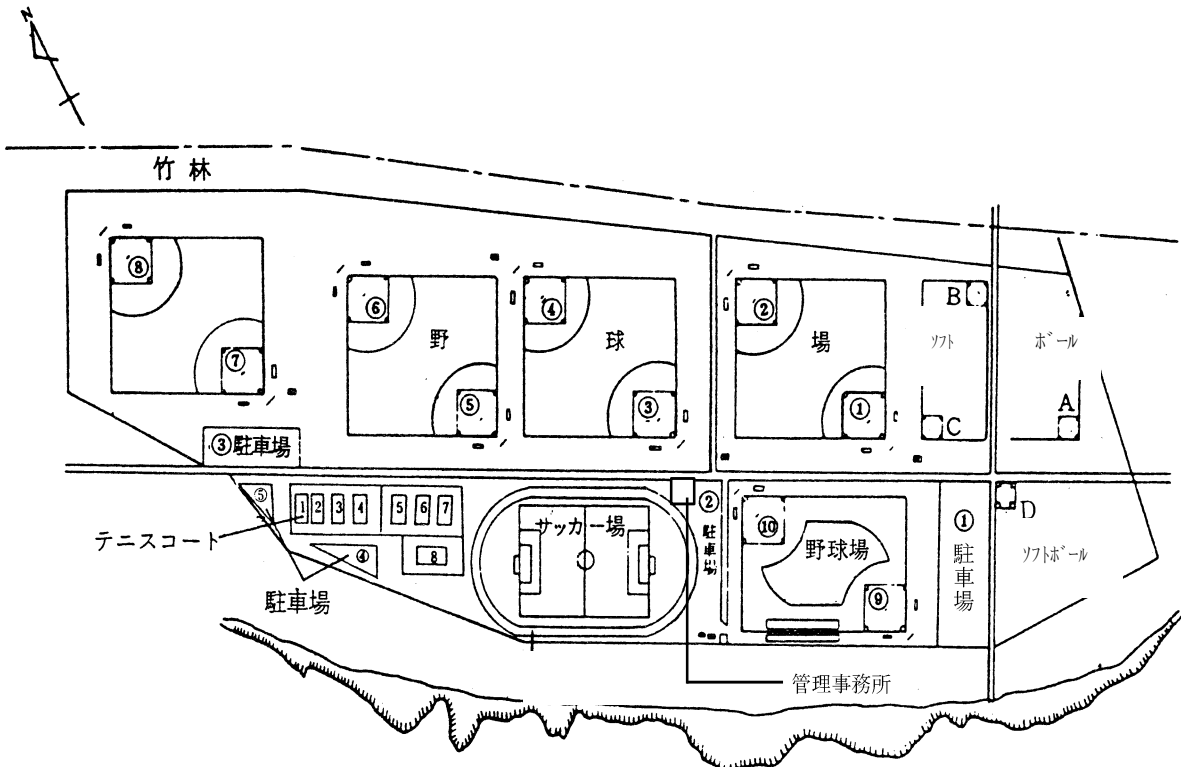

⑥ 滝ガ原運動場 (昭和42年5月開設)
〒192-0002 八王子市高月町2401番地先 ☎691-2432

総面積 193,245㎡
野球場 10面 ソフトボール場 4面 サッカー場 1面
クレーテニスコート 4面 ハードテニスコート 4面
駐車場 5カ所 管理事務所 1棟 (更衣室を含む)