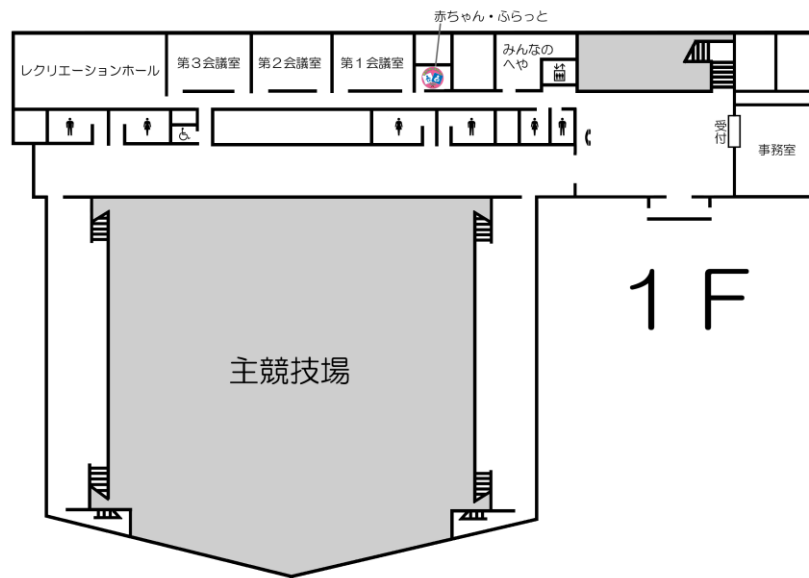

総面積	21,741.42㎡	
少年野球場	1面	6,832㎡
少年サッカー場	1面	5,919㎡
管理事務所	1棟	
駐車場	2カ所	

⑧ 梶田運動場 (平成元年1月開設)
 〒193-0942 八王子市梶田町517番地1 ☎666-6398

総面積	21,020.49㎡		
少年野球場	1面	ゲートボール場	1面
少年サッカー場	1面	ジョギングコース	1周 450m
人工芝テニスコート	3面	管理事務所	1棟 (更衣室を含む)

⑨ 西寺方グラウンド (平成15年4月開設)
〒192-0153 八王子市西寺方町713番地 ☎652-0464

総面積 17,769㎡
野球場 1面 ソフトボール場 1面
管理事務所 1棟 駐車場

10 富士森体育館 (昭和49年10月開設、平成28年2月改修)
 〒193-0931 八王子市台町二丁目3番7号 ☎625-2305

RC (一部S) 造1F (地下2F) 6,298.58㎡

最上階 走路 (1周160m 幅1.5m)
 1 階 レクリエーションホール
 会議室 みんなのへや
 赤ちゃん・ふらっと 観客席 (460席)
 身障者用便所 事務室ほか

地下1階 主競技場 (バレーコート3面・
 バスケットコート2面・
 バドミントンコート8面・テニスコート2面・卓球台40台〔面数等は利用可能面数
 等〕)
 第二競技場 (卓球台8台常設) 第三競技場 (床)
 第四競技場 (畳) 第五競技場 (弓道5人立)
 トレーニング室 放送室 指導員室 更衣室 シャワー室 身障者用便所 倉庫

11 富士森体育館分館競技場 (昭和57年8月開設)
〒193-0832 八王子市散田町二丁目37番1号

S造 平屋建 (一部2F) 1,553.38㎡

- 1 階 競技場 (バレーコート2面・バスケットコート2面・バドミントンコート6面
テニスコート1面・卓球台15台〔面数等は利用可能面数等〕)
更衣室 シャワー室 身障者用便所
- 2 階 観客席 (139席)

12 エスフォルタアリーナ八王子（総合体育館）（平成26年10月開設）
 〒193-0941 八王子市狭間町1453番地1 ☎662-4880