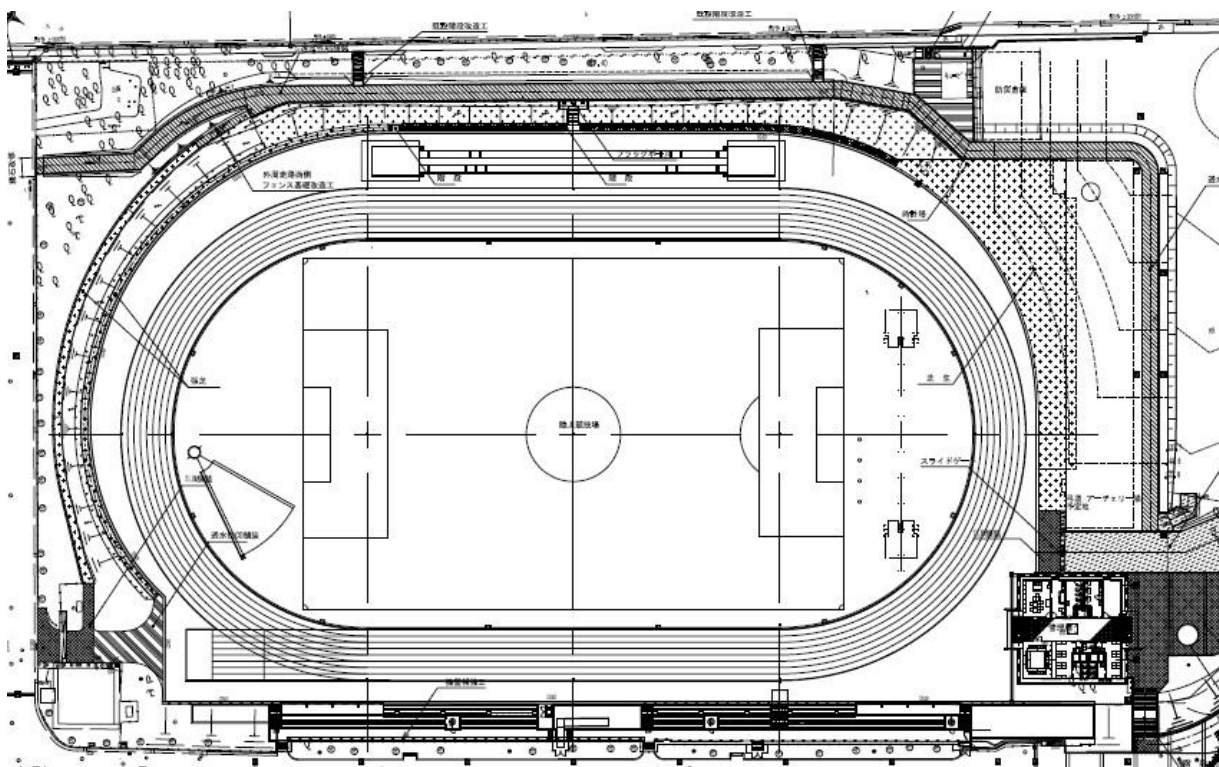

II 体育施設等

1 東京フットボールセンター八王子富士森競技場（富士森公園陸上競技場）

（大正15年3月開設）

〒193-0931 八王子市台町二丁目2 ☎628-5558

総面積 24,583㎡

グラウンド面積 18,007㎡ 日本陸上競技連盟第4種L公認

トラック 400m 全天候舗装8レーン

① スリーボンドスタジアム八王子（富士森公園野球場）（昭和31年7月開設）
〒193-0931 八王子市台町二丁目2 ☎622-6720

総面積 27,794㎡
野球場1面 照明灯6基 観覧席 3,126人 外野席 8,163人
LED付磁気反転式スコアボード

① 富士森公園テニスコート (昭和34年4月開設)
〒193-0931 八王子市台町二丁目2 ☎622-8709

総面積 4,394㎡
人工芝コート6面 照明灯8基

② 高倉公園野球場 (昭和41年7月開設)
〒192-0033 八王子市高倉町10 ☎622-6720

総面積 7,333㎡
野球場 1面