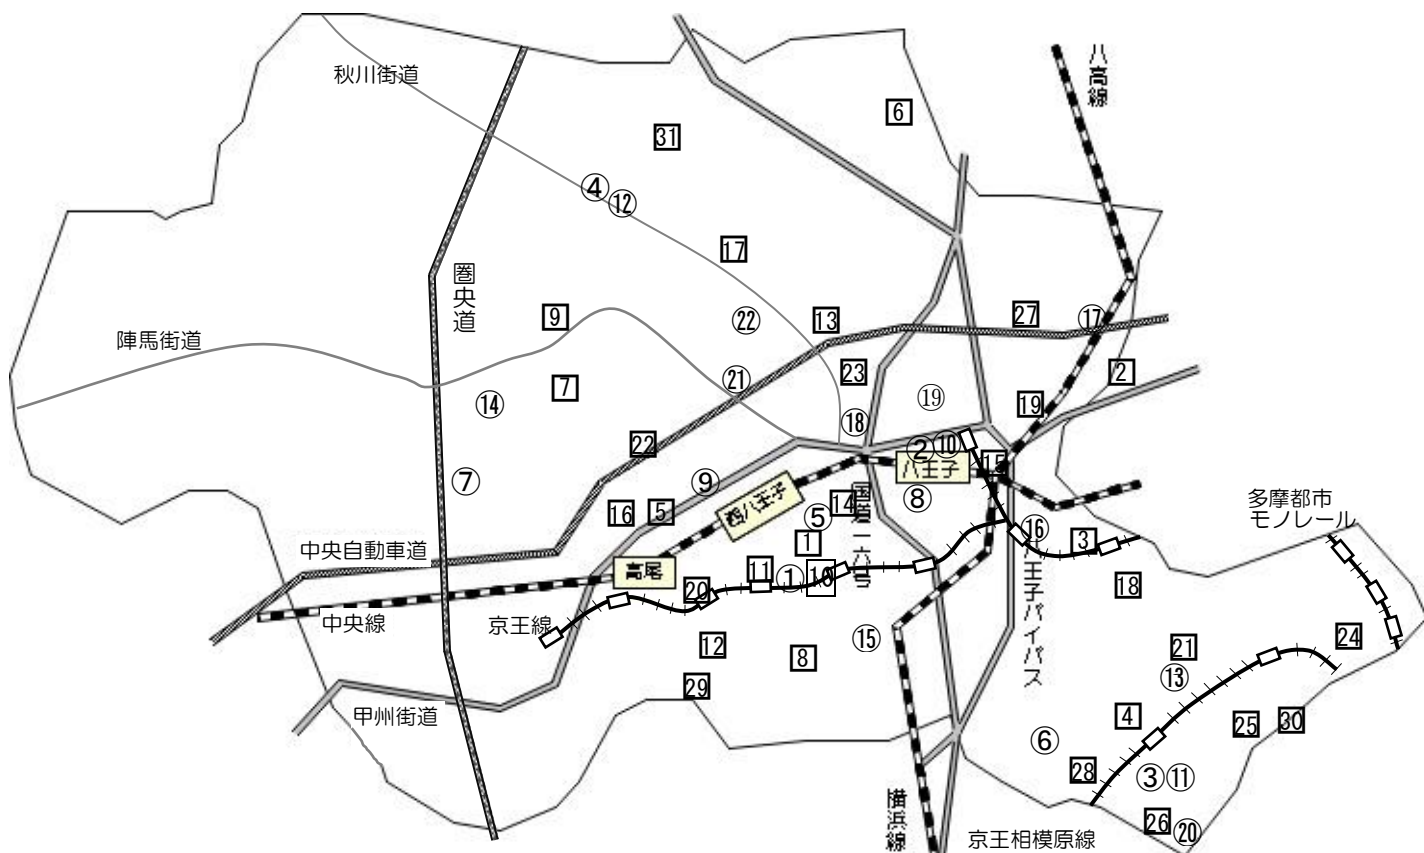

# 教育委員会所管施設の位置図

## I 教育施設

- |                    |               |                  |               |
|--------------------|---------------|------------------|---------------|
| ①教育センター            | ②生涯学習センター     | ③生涯学習センター南大沢分館   | ④生涯学習センター川口分館 |
| ⑤郷土資料館             | ⑥絹の道資料館       | ⑦国史跡八王子城跡ガイダンス施設 | ⑩生涯学習センター図書館  |
| ⑧桑都日本遺産センター 八王子博物館 | ⑨中央図書館        | ⑩生涯学習センター図書館     | ⑭恩方市民センター図書館  |
| ⑪南大沢図書館            | ⑫川口図書館        | ⑬由木中央市民センター図書館   | ⑰石川市民センター図書館  |
| ⑮由井市民センターみなみ野図書館   | ⑯北野市民センター図書館  | ⑱学校給食センター元横山     | ⑳学校給食センター南大沢  |
| ⑲コニカミノルタ サイエンスドーム  | ㉑学校給食センター元八王子 | ㉒学校給食センター櫛原      |               |