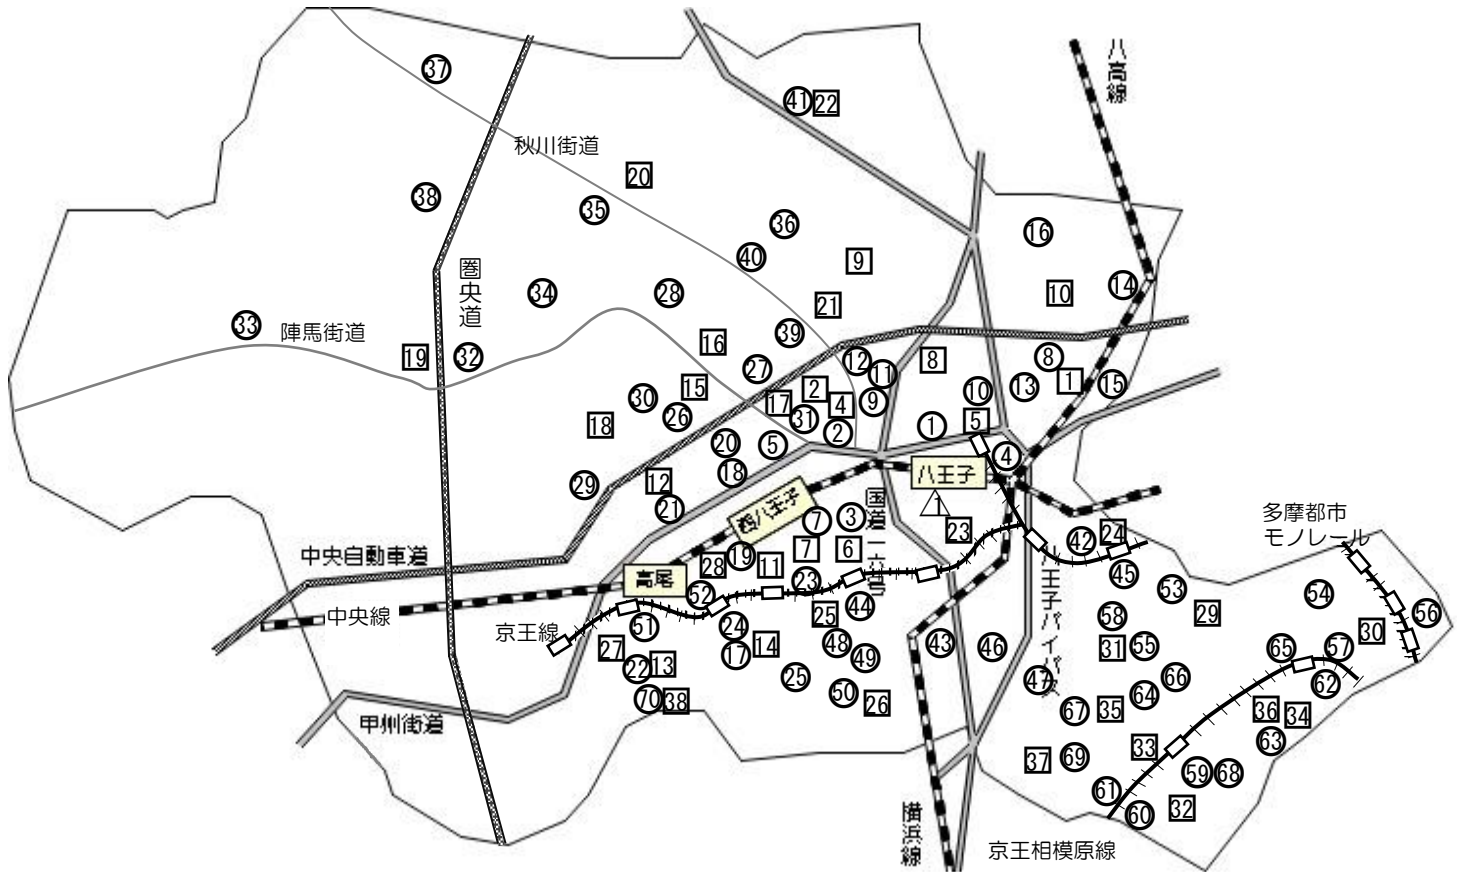

市立小・中学校及び市立義務教育学校位置図

小学校

- | | | | | | | | |
|--------|---------|--------|---------|---------|--------|--------|----------|
| ①第一小 | ②第二小 | ③第三小 | ④第四小 | ⑤第五小 | ⑦第七小 | ⑧第八小 | ⑨第九小 |
| ⑩第十小 | ⑪中野北小 | ⑫清水小 | ⑬大和田小 | ⑭小宮小 | ⑮高倉小 | ⑯宇津木台小 | ⑰横山第一小 |
| ⑱横山第二小 | ⑲散田小 | ⑳長房小 | ㉑船田小 | ㉒館小 | ㉓山田小 | ㉔柵田小 | ㉕緑が丘小 |
| ㉖元八王子小 | ㉗元八王子東小 | ㉘上巻分方小 | ㉙城山小 | ㉚式分方小 | ㉛横川小 | ㉜恩方第一小 | ㉝恩方第二小 |
| ㉞元木小 | ㉟川口小 | ㊱陶鎔小 | ㊲上川口小 | ㊳美山小 | ㊴櫛原小 | ㊵松枝小 | ㊶加住小 |
| ㊷由井第一小 | ㊸由井第二小 | ㊹由井第三小 | ㊺長沼小 | ㊻片倉台小 | ㊼高嶺小 | ㊽みなみ野小 | ㊾みなみ野君田小 |
| ㊿七国小 | ①①浅川小 | ①②東浅川小 | ①③由木中央小 | ①④由木東小 | ①⑤由木西小 | ①⑥鹿島小 | ①⑦松が谷小 |
| ①⑧中山小 | ①⑨柏木小 | ①⑩南大沢小 | ①⑪宮上小 | ①⑫秋葉台小 | ①⑬別所小 | ①⑭愛宕小 | ①⑮松木小 |
| ①⑯下柚木小 | ①⑰上柚木小 | ①⑱長池小 | ①⑲鏝水小 | ①⑳高尾山学園 | | | |

中学校

- | | | | | | | | |
|------|-------|------|------|--------|--------|---------|--------|
| ①第一中 | ②第二中 | ④第四中 | ⑤第五中 | ⑥第六中 | ⑦第七中 | ⑧ひよどり山中 | ⑨甲ノ原中 |
| ⑩石川中 | ⑪横山中 | ⑫長房中 | ⑬館中 | ⑭柵田中 | ⑮元八王子中 | ⑯四谷中 | ⑰横川中 |
| ⑱城山中 | ⑲恩方中 | ⑳川口中 | ㉑櫛原中 | ㉒加住中 | ㉓由井中 | ㉔打越中 | ㉕みなみ野中 |
| ㉖七国中 | ㉗浅川中 | ㉘陵南中 | ㉙由木中 | ㉚松が谷中 | ㉛中山中 | ㉜南大沢中 | ㉝宮上中 |
| ㉞別所中 | ㉟上柚木中 | ㊱松木中 | ㊲鏝水中 | ㊳高尾山学園 | | | |

義務教育学校

△いずみの森義務教育学校（前期課程・後期課程）