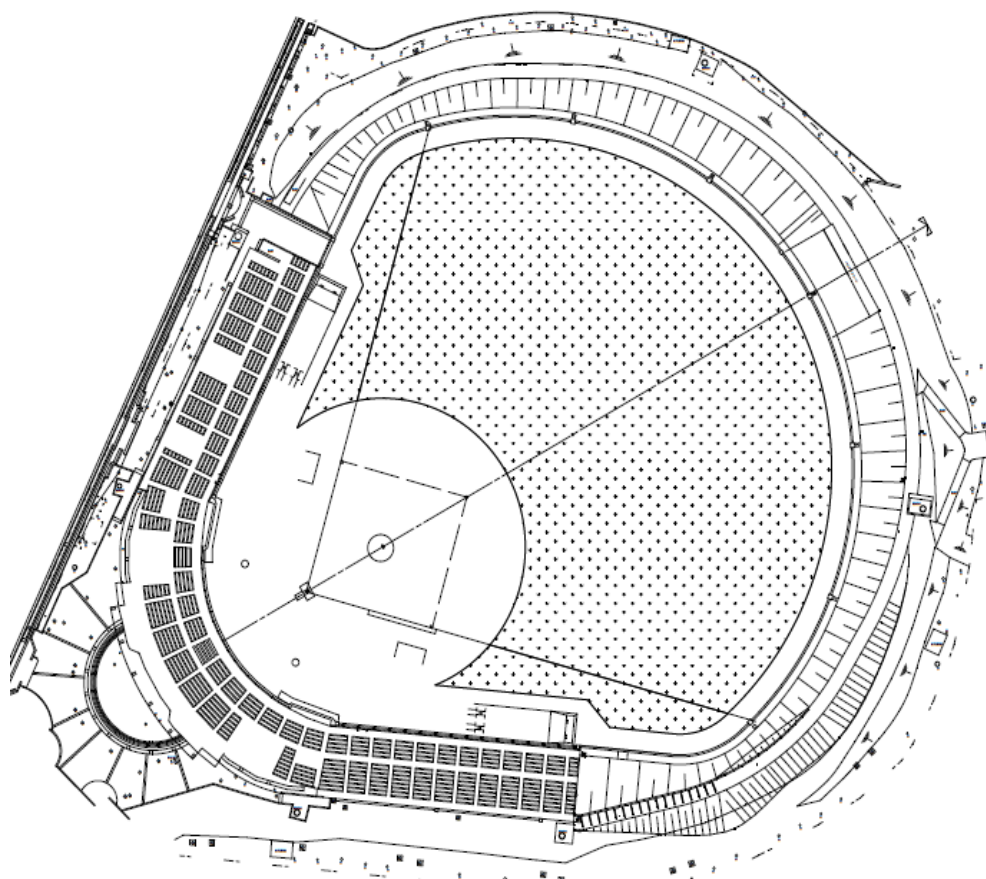

II 体育施設等

1 東京フットボールセンター八王子富士森競技場（富士森公園陸上競技場）

（大正15年3月開設）

〒193-0931 八王子市台町二丁目2 ☎628-5558

総面積 24,583㎡

グラウンド面積 18,007㎡ 日本陸上競技連盟第4種公認

トラック 400m 全天候舗装8レーン

- ① スリーボンドスタジアム八王子(富士森公園野球場) (昭和31年7月開設)
〒193-0931 八王子市台町二丁目2 ☎622-6720

総面積 27,794㎡
野球場1面 照明灯6基 観覧席 3,126人 外野席 8,163人
LED付磁気反転式スコアボード

① 富士森公園テニスコート (昭和34年4月開設)
〒193-0931 八王子市台町二丁目2 ☎622-8709

総面積 4,394㎡
人工芝コート6面 照明灯8基

② 高倉公園野球場 (昭和41年7月開設)
〒192-0033 八王子市高倉町10 ☎622-6720

総面積 7,333㎡
野球場 1面