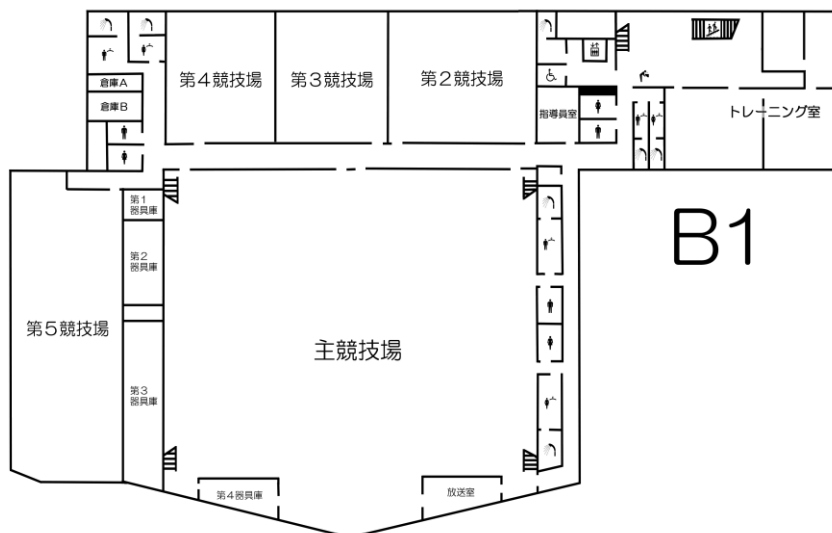

⑧ 柵田運動場 (平成元年1月開設)
 〒193-0942 八王子市柵田町517番地1 ☎666-6398

総面積 21,020.49㎡

少年野球場	1面	ゲートボール場	1面
少年サッカー場	1面	ジョギングコース	1周 450m
人工芝テニスコート	3面	管理事務所	1棟 (更衣室を含む)

⑨ 西寺方グラウンド (平成15年4月開設)
〒192-0153 八王子市西寺方町713番地 ☎652-0464

総面積 17,769㎡
野球場 1面 ソフトボール場 1面
管理事務所 1棟 駐車場

10 富士森体育館 (昭和49年10月開設、平成28年2月改修)
 〒193-0931 八王子市台町二丁目3番7号 ☎625-2305

RC (一部S) 造1F (地下2F) 6,298.58㎡

最上階 走路 (1周160m 幅1.5m)
 1 階 レクリエーションホール
 会議室 みんなのへや
 赤ちゃん・ふらっと 観客席 (460席)
 身障者用便所 事務室ほか

地下1階 主競技場 (バレーコート3面・
 バスケットコート2面・
 バドミントンコート8面・テニスコート2面・卓球台40台〔面数等は利用可能面数
 等〕)
 第二競技場 (卓球台8台常設) 第三競技場 (床)
 第四競技場 (畳) 第五競技場 (弓道5人立)
 トレーニング室 放送室 指導員室 更衣室 シャワー室 身障者用便所 倉庫

11 富士森体育館分館競技場 (昭和57年8月開設)
〒193-0832 八王子市散田町二丁目37番1号

S造 平屋建 (一部2F) 1,553.38㎡

- 1 階 競技場 (バレーコート2面・バスケットコート2面・バドミントンコート6面
テニスコート1面・卓球台15台〔面数等は利用可能面数等〕)
更衣室 シャワー室 身障者用便所
- 2 階 観客席 (139席)

12 エスフォルタアリーナ八王子（総合体育館）（平成26年10月開設）
 〒193-0941 八王子市狭間町1453番地1 ☎662-4880