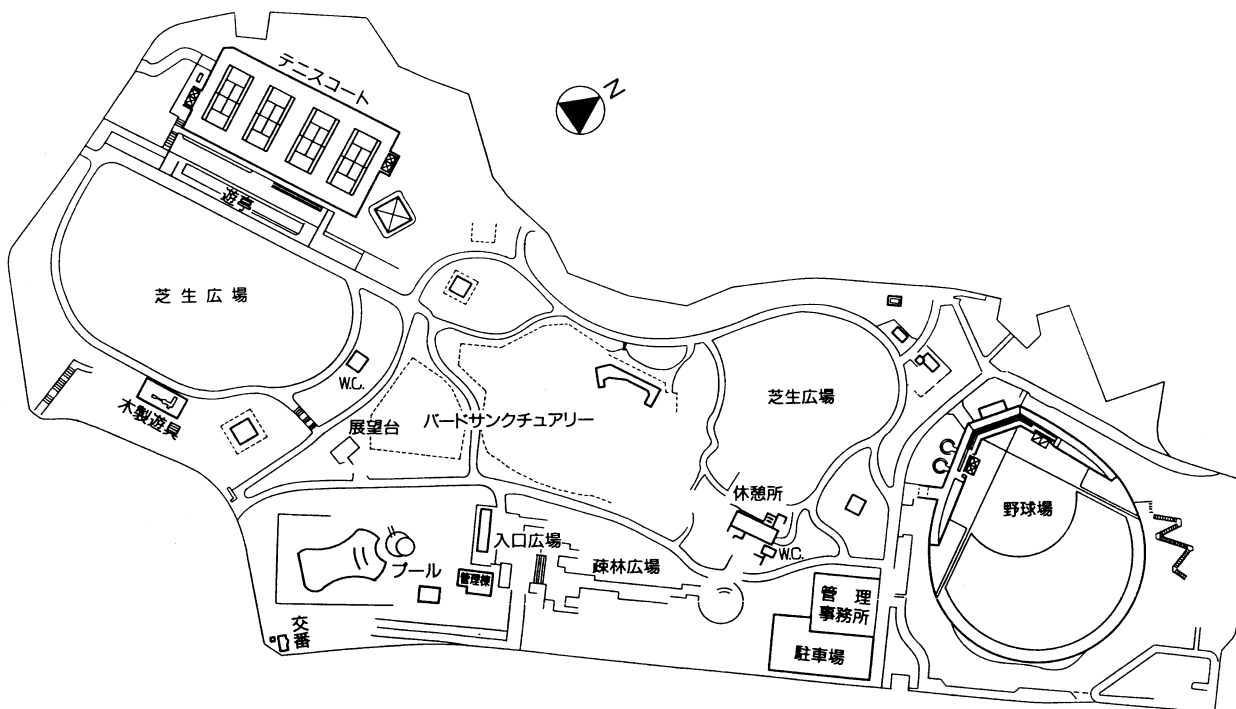

14~23

☎スポーツ施設管理課 622-6720

24 大塚公園内運動施設 (昭和60年4月開設)
 〒192-0354 八王子市松が谷66 ☎675-5001
 ☎676-4540 (プール期間中のみ)

公園総面積	72,956㎡
野球場	1面
人工芝テニスコート	4面
変形25mプール	水深 1.15m
幼児プール	水深 0.6m
噴水プール	水深 0.2m

- 25 松木公園テニスコート（平成10年4月開設）
 〒192-0363 八王子市別所一丁目56-2 ☎674-0676
 人工芝コート 10面
- 26 大平公園テニスコート（昭和59年11月開設）
 〒192-0364 八王子市南大沢三丁目11 ☎675-5002
 人工芝コート 2面
- 27 久保山公園テニスコート（昭和62年3月開設）
 〒192-0023 八王子市久保山町二丁目48 ☎691-7107
 人工芝コート 2面
- 28 内裏谷戸公園テニスコート（平成2年4月開設）
 〒192-0364 八王子市南大沢五丁目24 ☎674-6878
 人工芝コート 2面
- 29 殿入中央公園テニスコート（平成10年4月開設）
 〒193-0944 八王子市館町2428 ☎662-8034
 人工芝コート 2面
- 30 別所公園テニスコート（平成6年6月開設）
 〒192-0363 八王子市別所二丁目33-2 ☎676-5974
 人工芝コート 2面