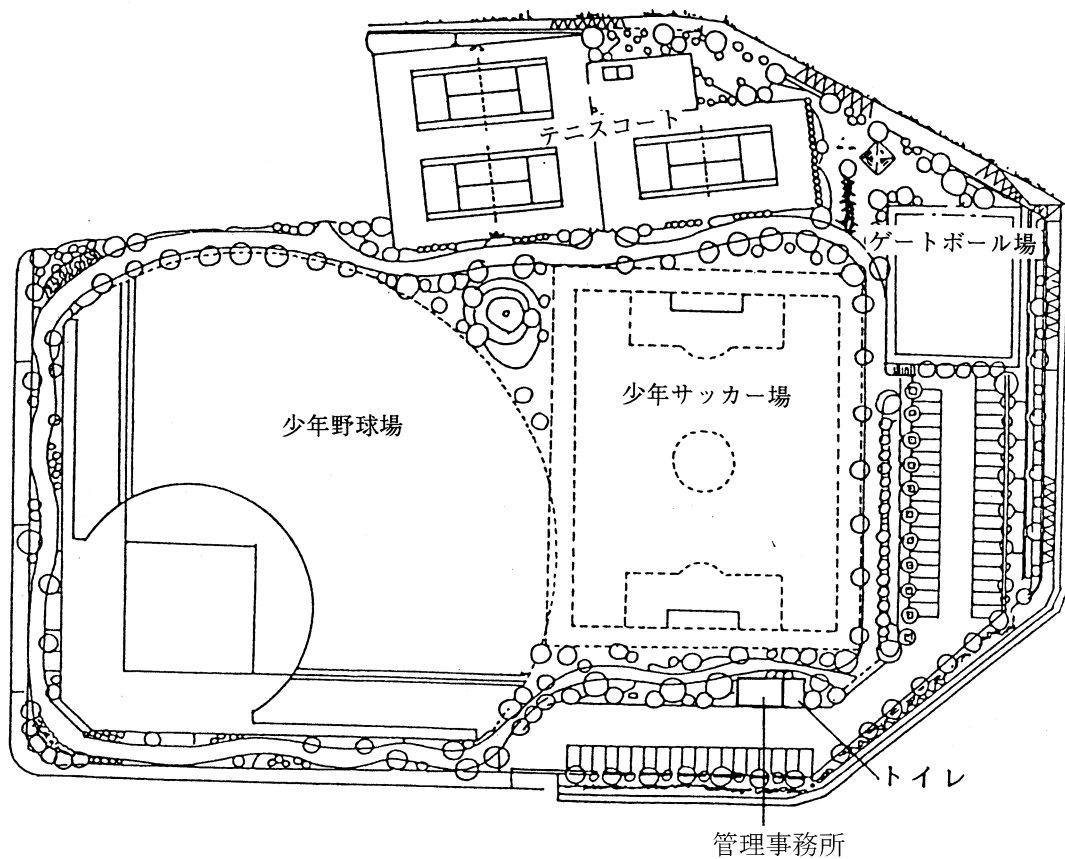

④ 上柚木公園ソフトボール場 (平成6年7月開設)
〒192-0373 八王子市上柚木二丁目19-1 ☎674-9719

総面積 6,188㎡
ソフトボール場 1面

⑤ 陵南プール (昭和49年7月開設)
〒193-0834 八王子市東浅川町31番地 ☎664-5808 (期間中のみ)

総面積 4,142㎡
25mプール 面積 325㎡
水深 0.8~1.0m
幼児プール 面積 101㎡

⑥ 滝ガ原運動場 (昭和42年5月開設)
 〒192-0002 八王子市高月町2401番地先 ☎691-2432

総面積 193,245㎡
 野球場 10面 ソフトボール場 4面 サッカー場 1面
 クレーテニスコート 4面 ハードテニスコート 4面
 駐車場 5カ所 管理事務所 1棟 (更衣室を含む)

7 川町運動場 (昭和60年8月開設)
 〒193-0821 八王子市川町128番地 ☎651-9488

総面積	21,741.42㎡
少年野球場	1面 6,832㎡
少年サッカー場	1面 5,919㎡
管理事務所	1棟
駐車場	2カ所

⑧ 柵田運動場 (平成元年1月開設)
 〒193-0942 八王子市柵田町517番地1 ☎666-6398

総面積 21,020.49㎡

少年野球場	1面	ゲートボール場	1面
少年サッカー場	1面	ジョギングコース	1周 450m
人工芝テニスコート	3面	管理事務所	1棟 (更衣室を含む)

⑨ 西寺方グラウンド (平成15年4月開設)
〒192-0153 八王子市西寺方町713番地 ☎652-0464

総面積 17,769㎡
野球場 1面 ソフトボール場 1面
管理事務所 1棟 駐車場

10 富士森体育館 (昭和49年10月開設、平成28年2月改修)
 〒193-0931 八王子市台町二丁目3番7号 ☎625-2305

RC (一部S) 造1F (地下2F) 6,298.58㎡

最上階 走路 (1周160m 幅1.5m)
 1 階 レクリエーションホール
 会議室 みんなのへや
 赤ちゃん・ふらっと 観客席 (460席)
 身障者用便所 事務室ほか