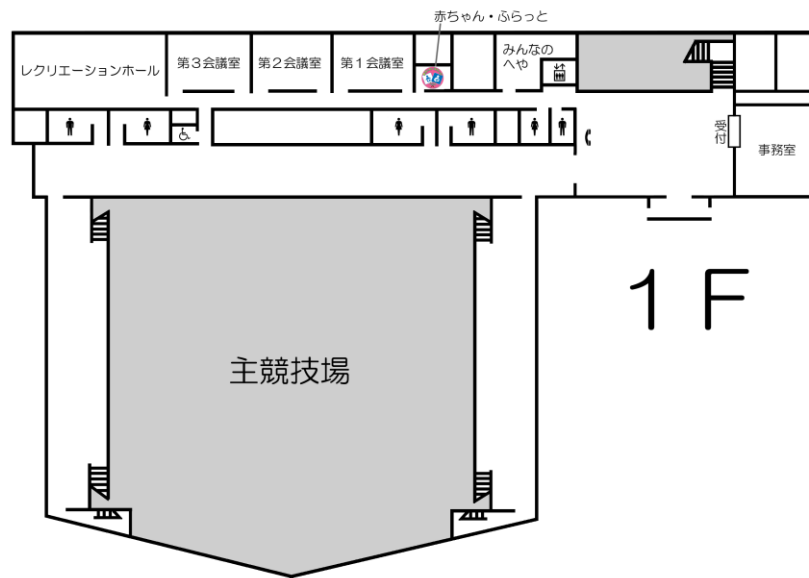

⑧ 柵田運動場 (平成元年1月開設)
 〒193-0942 八王子市柵田町517番地1 ☎666-6398

総面積 21,020.49㎡

少年野球場	1面	ゲートボール場	1面
少年サッカー場	1面	ジョギングコース	1周 450m
人工芝テニスコート	3面	管理事務所	1棟 (更衣室を含む)

⑨ 西寺方グラウンド (平成15年4月開設)
〒192-0153 八王子市西寺方町713番地 ☎652-0464

総面積 17,769㎡
野球場 1面 ソフトボール場 1面
管理事務所 1棟 駐車場

10 富士森体育館 (昭和49年10月開設、平成28年2月改修)
 〒193-0931 八王子市台町二丁目3番7号 ☎625-2305

RC (一部S) 造1F (地下2F) 6,298.58㎡

最上階 走路 (1周160m 幅1.5m)
 1 階 レクリエーションホール
 会議室 みんなのへや
 赤ちゃん・ふらっと 観客席 (460席)
 身障者用便所 事務室ほか

地下1階 主競技場 (バレーコート3面・
 バスケットコート2面・
 バドミントンコート8面・テニスコート2面・卓球台40台〔面数等は利用可能面数
 等〕)
 第二競技場 (卓球台8台常設) 第三競技場 (床)
 第四競技場 (畳) 第五競技場 (弓道5人立)
 トレーニング室 放送室 指導員室 更衣室 シャワー室 身障者用便所 倉庫

11 富士森体育館分館競技場 (昭和57年8月開設)
〒193-0832 八王子市散田町二丁目37番1号

S造 平屋建 (一部2F) 1,553.38㎡

- 1 階 競技場 (バレーコート2面・バスケットコート2面・バドミントンコート6面
テニスコート1面・卓球台15台〔面数等は利用可能面数等〕)
更衣室 シャワー室 身障者用便所
- 2 階 観客席 (139席)

12 エスフォルタアリーナ八王子（総合体育館）（平成26年10月開設）
 〒193-0941 八王子市狭間町1453番地1 ☎662-4880