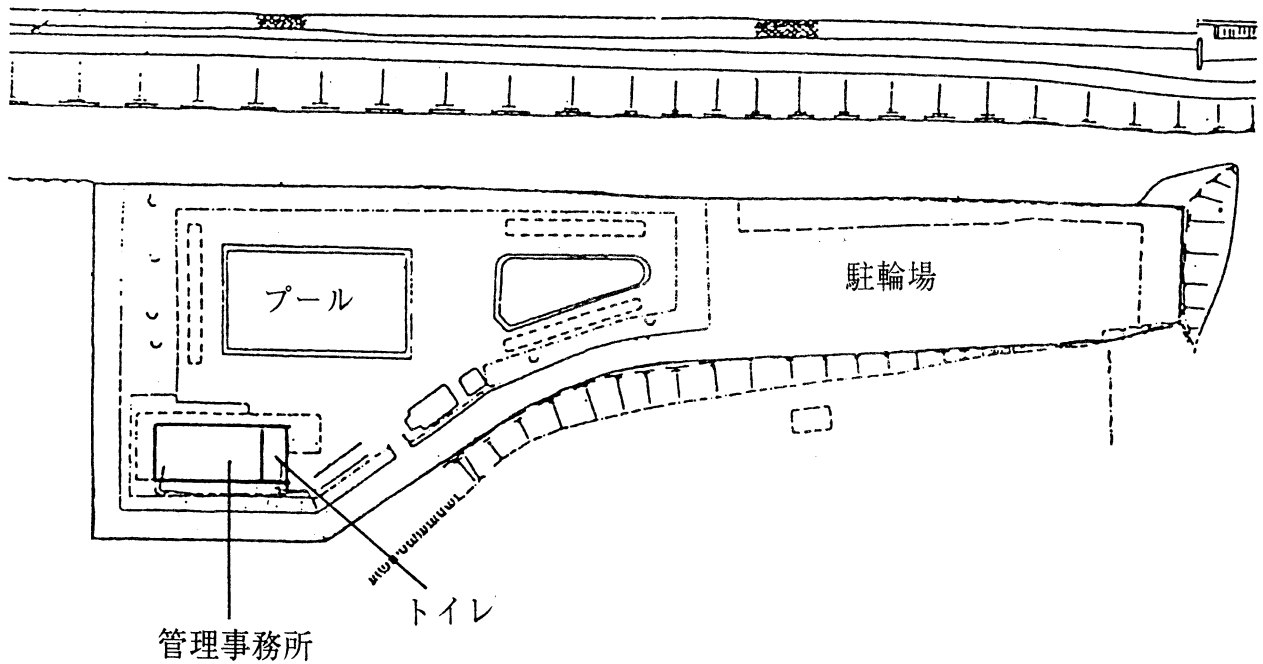

⑤ 陵南プール (昭和49年7月開設)
〒193-0834 八王子市東浅川町31番地 ☎664-5808 (期間中のみ)

総面積 4,142㎡
25mプール 面積 325㎡
水深 0.8~1.0m
幼児プール 面積 101㎡