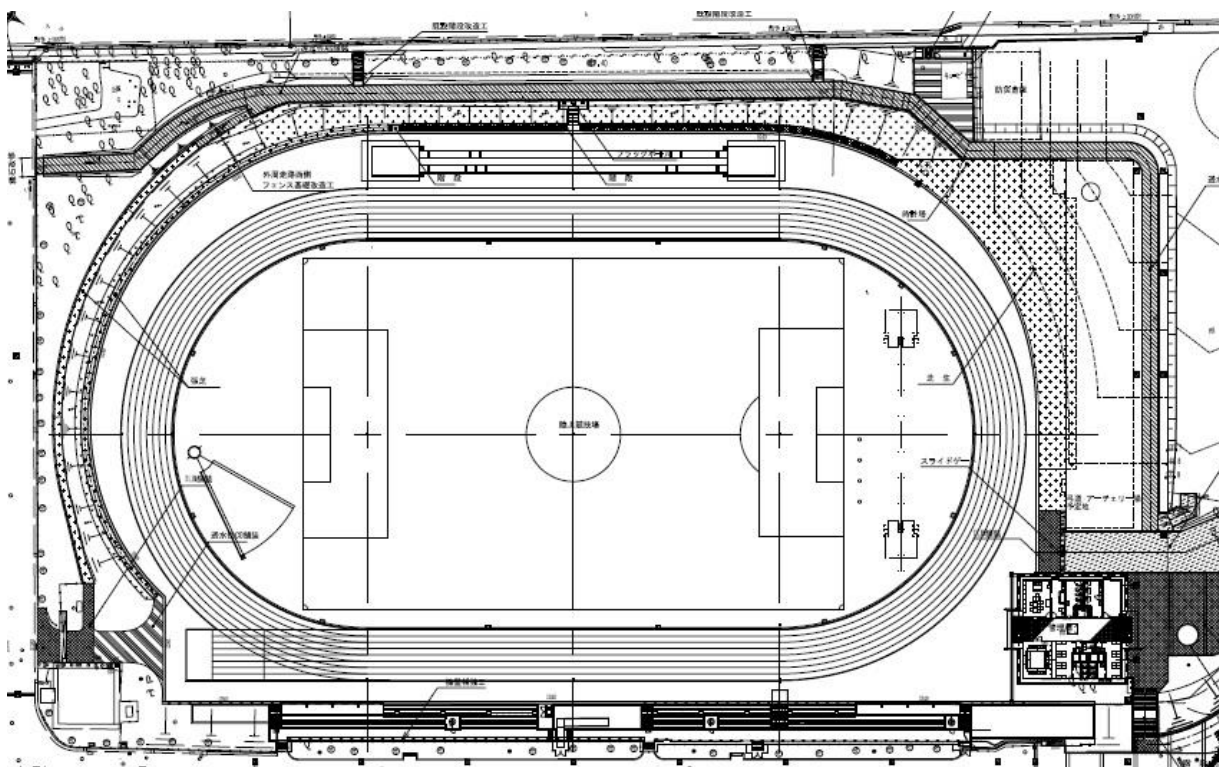

II 体育施設等

1 東京フットボールセンター八王子富士森競技場（富士森公園陸上競技場）

（大正15年3月開設）

〒193-0931 八王子市台町二丁目2 ☎628-5558

総面積 24,583㎡

グラウンド面積 18,007㎡ 日本陸上競技連盟第4種公認

トラック 400m 全天候舗装8レーン

- ① スリーボンドスタジアム八王子(富士森公園野球場) (昭和31年7月開設)
〒193-0931 八王子市台町二丁目2 ☎622-6720

総面積 27,794㎡
野球場1面 照明灯6基 観覧席 3,126人 外野席 8,163人
LED付磁気反転式スコアボード

① 富士森公園テニスコート (昭和34年4月開設)
〒193-0931 八王子市台町二丁目2 ☎622-8709

総面積 4,394㎡
人工芝コート6面 照明灯8基

② 高倉公園野球場 (昭和41年7月開設)
〒192-0033 八王子市高倉町10 ☎622-6720

総面積 7,333㎡
野球場 1面