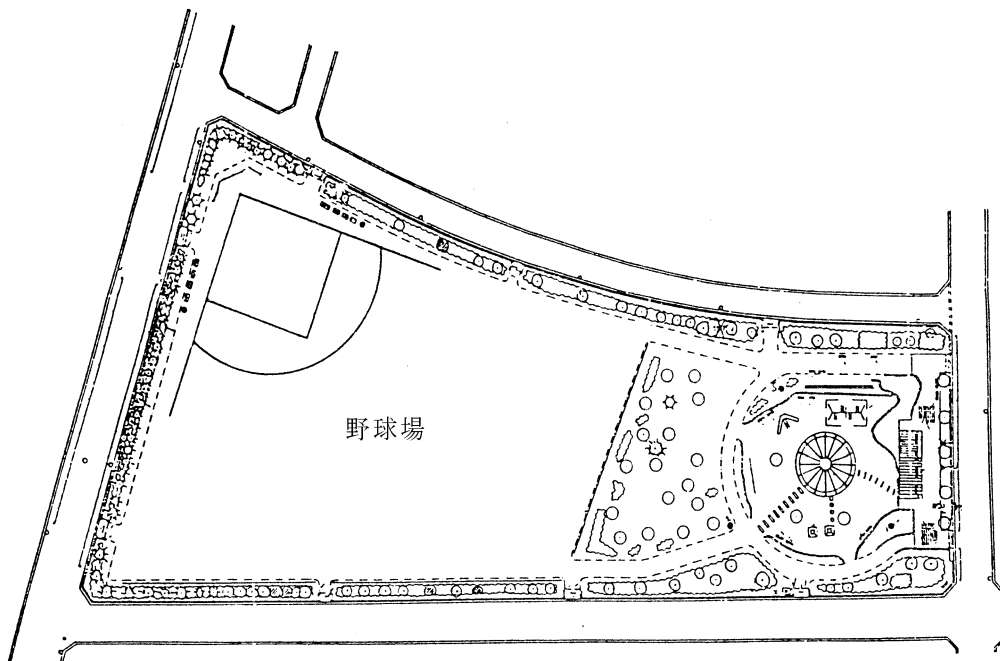

総面積 27,794㎡
野球場1面 照明灯6基 観覧席 3,126人 外野席 8,163人
LED付磁気反転式スコアボード

① 富士森公園テニスコート (昭和34年4月開設)
〒193-0931 八王子市台町二丁目2 ☎622-8709

総面積 4,394㎡
人工芝コート6面 照明灯8基

② 高倉公園野球場 (昭和41年7月開設)
〒192-0033 八王子市高倉町10 ☎622-6720

総面積 7,333㎡
野球場 1面

- ④ 上柚木公園テニスコート (平成13年6月開設)
〒192-0373 八王子市上柚木二丁目51-1 ☎676-8446

総面積 5,641㎡
人工芝コート8面

- ④ スリーポンドベースボールパーク上柚木
(上柚木公園野球場) (平成12年10月開設)
〒192-0373 八王子市上柚木二丁目51-1 ☎679-0616

総面積 18,300㎡
野球場1面 観覧席 1,600人 外野席 1,400人