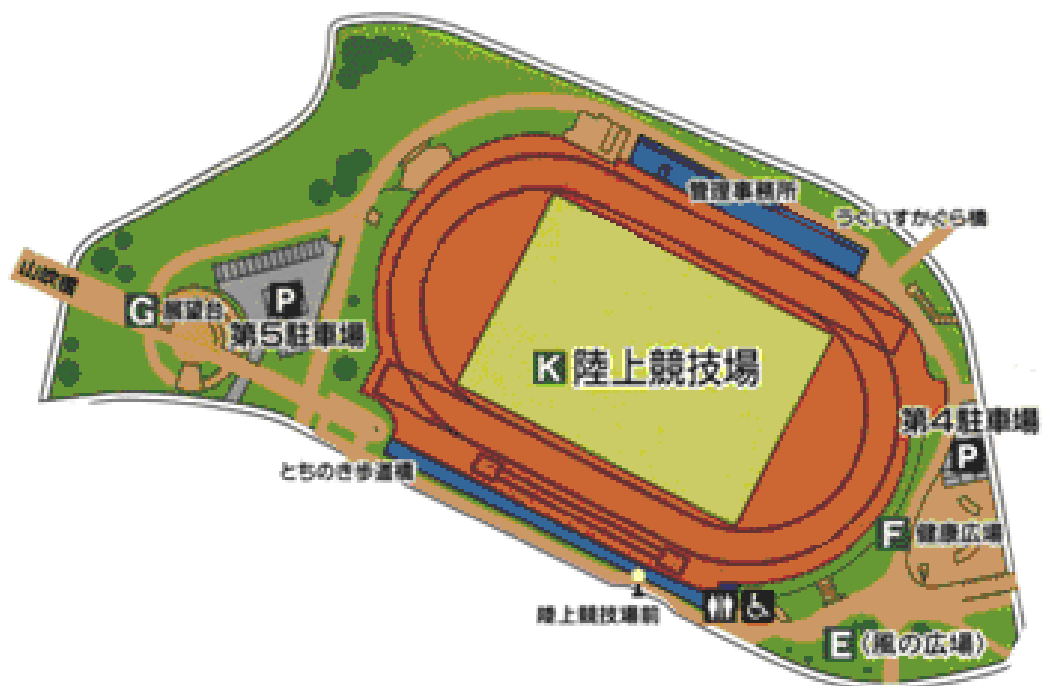

II 体育施設等

1 東京フットボールセンター八王子富士森競技場（富士森公園陸上競技場）

（大正15年3月開設）

〒193-0931 八王子市台町二丁目2 ☎628-5558

総面積 24,583㎡

グラウンド面積 18,007㎡ 日本陸上競技連盟第4種公認

トラック 400m 全天候舗装8レーン

- ① スリーボンドスタジアム八王子(富士森公園野球場) (昭和31年7月開設)
〒193-0931 八王子市台町二丁目2 ☎622-6720

総面積 27,794㎡
野球場1面 照明灯6基 観覧席 3,126人 外野席 8,163人
LED付磁気反転式スコアボード

① 富士森公園テニスコート (昭和34年4月開設)
〒193-0931 八王子市台町二丁目2 ☎622-8709

総面積 4,394㎡
人工芝コート6面 照明灯8基

② 高倉公園野球場 (昭和41年7月開設)
〒192-0033 八王子市高倉町10 ☎622-6720

総面積 7,333㎡
野球場 1面

③ 北野公園野球場 (昭和57年4月開設)
〒192-0906 八王子市北野町585-1 ☎646-4194

総面積 8,000㎡
野球場 1面 照明灯 4基

④ 上柚木公園陸上競技場 (平成9年10月開設)
〒192-0373 八王子市上柚木二丁目40-1 ☎675-0227

総面積 21,264㎡
グラウンド面積 18,010㎡ 日本陸上競技連盟第二種公認 共通
トラック 400m 全天候舗装8レーン 3,000m障害設備あり

- ④ 上柚木公園テニスコート (平成13年6月開設)
〒192-0373 八王子市上柚木二丁目51-1 ☎676-8446

総面積 5,641㎡
人工芝コート8面

- ④ スリーポンドベースボールパーク上柚木
(上柚木公園野球場) (平成12年10月開設)
〒192-0373 八王子市上柚木二丁目51-1 ☎679-0616

総面積 18,300㎡
野球場1面 観覧席 1,600人 外野席 1,400人