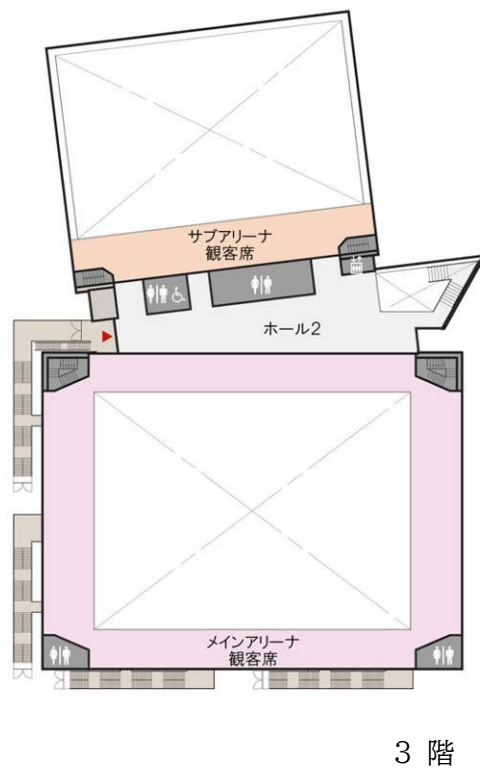

総面積 17,769㎡
野球場 1面 ソフトボール場 1面
管理事務所 1棟 駐車場

10 富士森体育館 (昭和49年10月開設、平成28年2月改修)
 〒193-0931 八王子市台町二丁目3番7号 ☎625-2305

RC (一部S) 造1F (地下2F) 6,298.58㎡

最上階 走路 (1周160m 幅1.5m)
 1 階 レクリエーションホール
 会議室 みんなのへや
 赤ちゃん・ふらっと 観客席 (460席)
 身障者用便所 事務室ほか

地下1階 主競技場 (バレーコート3面・
 バスケットコート2面・
 バドミントンコート8面・テニスコート2面・卓球台40台〔面数等は利用可能面数
 等〕)
 第二競技場 (卓球台8台常設) 第三競技場 (床)
 第四競技場 (畳) 第五競技場 (弓道5人立)
 トレーニング室 放送室 指導員室 更衣室 シャワー室 身障者用便所 倉庫

11 富士森体育館分館競技場 (昭和57年8月開設)
〒193-0832 八王子市散田町二丁目37番1号

S造 平屋建 (一部2F) 1,553.38㎡

- 1 階 競技場 (バレーコート2面・バスケットコート2面・バドミントンコート6面
テニスコート1面・卓球台15台〔面数等は利用可能面数等〕)
更衣室 シャワー室 身障者用便所
- 2 階 観客席 (139席)

12 エスフォルタアリーナ八王子（総合体育館）（平成26年10月開設）
 〒193-0941 八王子市狭間町1453番地1 ☎662-4880

RC（一部S）造 4F 22,727.68㎡

- 1 階 トレーニング室 多目的室 会議室・研修室 スタジオ 託児室
 子供コーナー 更衣室・浴室 身障者用便所 事務室ほか
- 2 階 メインアリーナ
 選手用控室 特別室 放送室 審判室 役員室 会議室
 バスケットボールコート3面・バレーボールコート3面・バドミントンコート12面
 [面数等は利用可能面数等]
 サブアリーナ
 放送室
 バスケットボールコート2面・バレーボールコート3面・バドミントンコート12面
 [面数等は利用可能面数等]
 更衣室 身障者用便所ほか
- 3 階 メインアリーナ観客席（2,000席）サブアリーナ観客席（700席）
- 4 階 ランニングコース
- 屋 外 運動広場（フットサルコート3面）