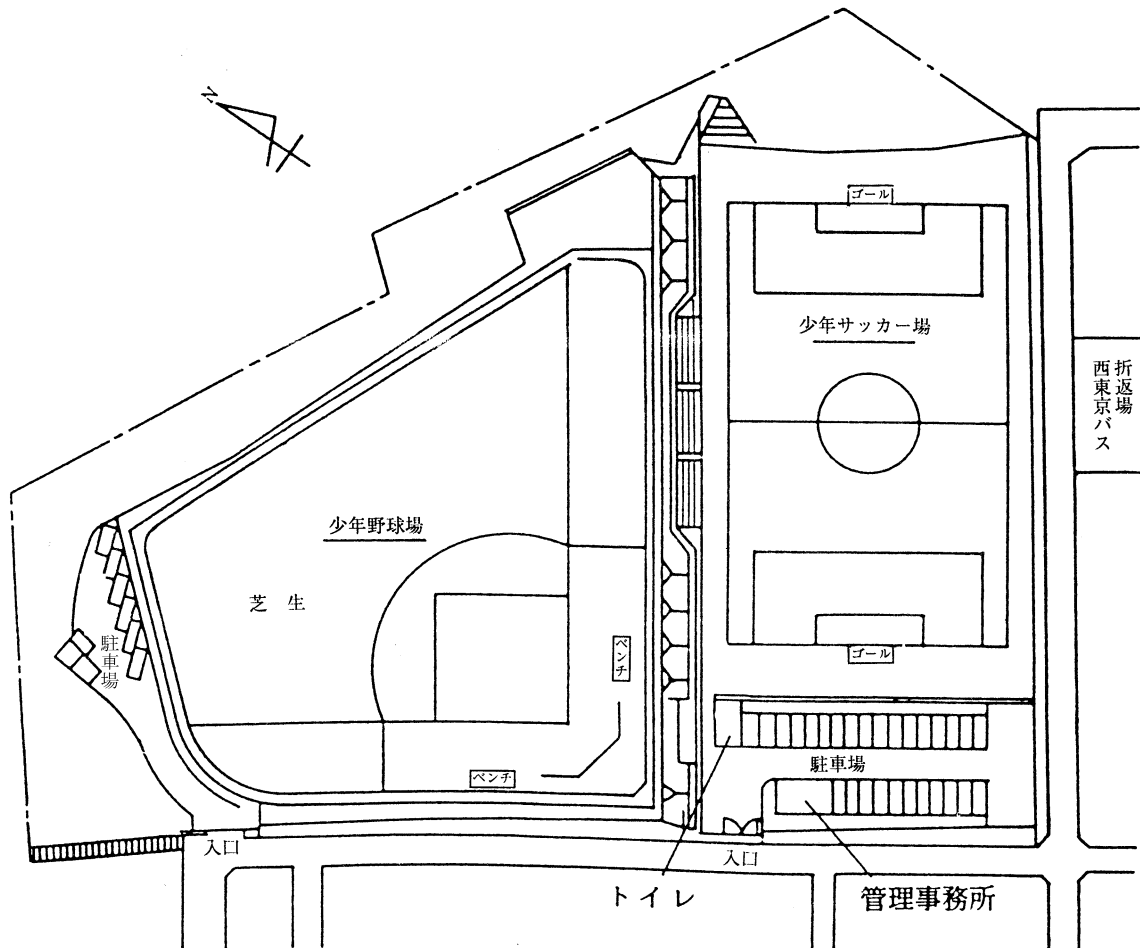

7 川町運動場 (昭和60年8月開設)
〒193-0821 八王子市川町128番地 ☎651-9488

総面積	21,741.42㎡
少年野球場	1面 6,832㎡
少年サッカー場	1面 5,919㎡
管理事務所	1棟
駐車場	2カ所