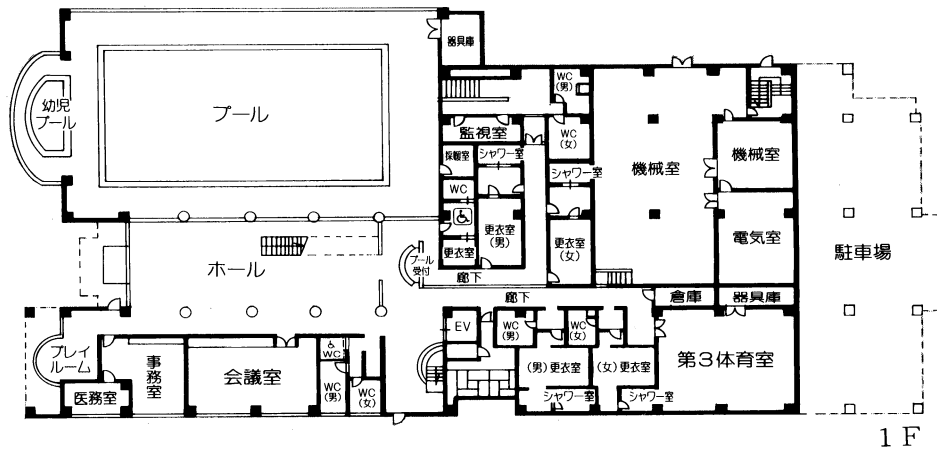

S造 平屋建 (一部2F) 1,553.38㎡

- 1 階 競技場 (バレーコート2面・バスケットコート2面・バドミントンコート6面
テニスコート1面・卓球台15台〔面数等は利用可能面数等〕)
更衣室 シャワー室 身障者用便所
- 2 階 観客席 (139席)

12 エスフォルタアリーナ八王子（総合体育館）（平成26年10月開設）
 〒193-0941 八王子市狭間町1453番地1 ☎662-4880

RC（一部S）造 4F 22,727.68㎡

- 1 階 トレーニング室 多目的室 会議室・研修室 スタジオ 託児室
 子供コーナー 更衣室・浴室 身障者用便所 事務室ほか
- 2 階 メインアリーナ
 選手用控室 特別室 放送室 審判室 役員室 会議室
 バスケットボールコート3面・バレーボールコート3面・バドミントンコート12面
 [面数等は利用可能面数等]
 サブアリーナ
 放送室
 バスケットボールコート2面・バレーボールコート3面・バドミントンコート12面
 [面数等は利用可能面数等]
 更衣室 身障者用便所ほか
- 3 階 メインアリーナ観客席（2,000席）サブアリーナ観客席（700席）
- 4 階 ランニングコース
- 屋 外 運動広場（フットサルコート3面）

13 甲の原体育館 (平成5年7月開設)
 〒192-0015 八王子市中野町2726番地8 ☎627-3300

RC造 (一部S造) 2F 4,536.63㎡

- 1 階 室内プール (温水一般用25m×6コース・幼児用18.69㎡)
 第3体育室 (社交ダンス等) 会議室 プレイルーム
 更衣室 シャワー室 事務室ほか
- 2 階 第1体育室
 (バスケットボールコート1面・バレーボールコート2面・バドミントンコート6面)
 第2体育室 (卓球台6台) ほか