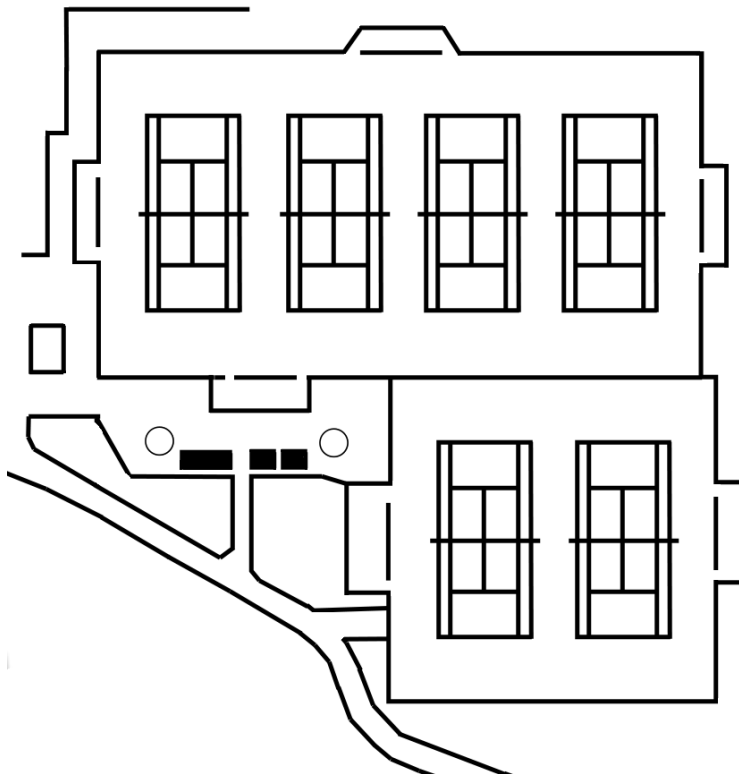

① 富士森公園テニスコート (昭和34年4月開設)
〒193-0931 八王子市台町二丁目2 ☎622-8709

総面積 4,394㎡
人工芝コート6面 照明灯8基