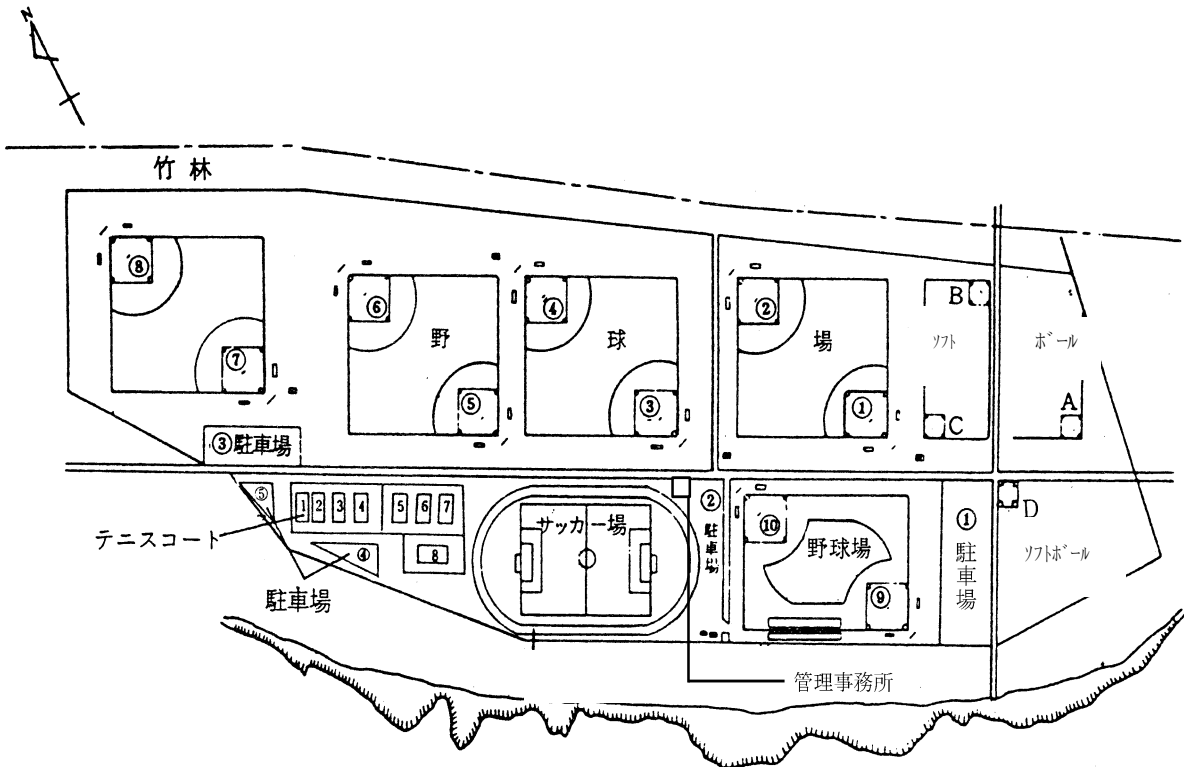

⑥ 滝ガ原運動場 (昭和42年5月開設)
〒192-0002 八王子市高月町2401番地先 ☎691-2432

総面積 193,245㎡
野球場 10面 ソフトボール場 4面 サッカー場 1面
クレーテニスコート 4面 ハードテニスコート 4面
駐車場 5カ所 管理事務所 1棟 (更衣室を含む)