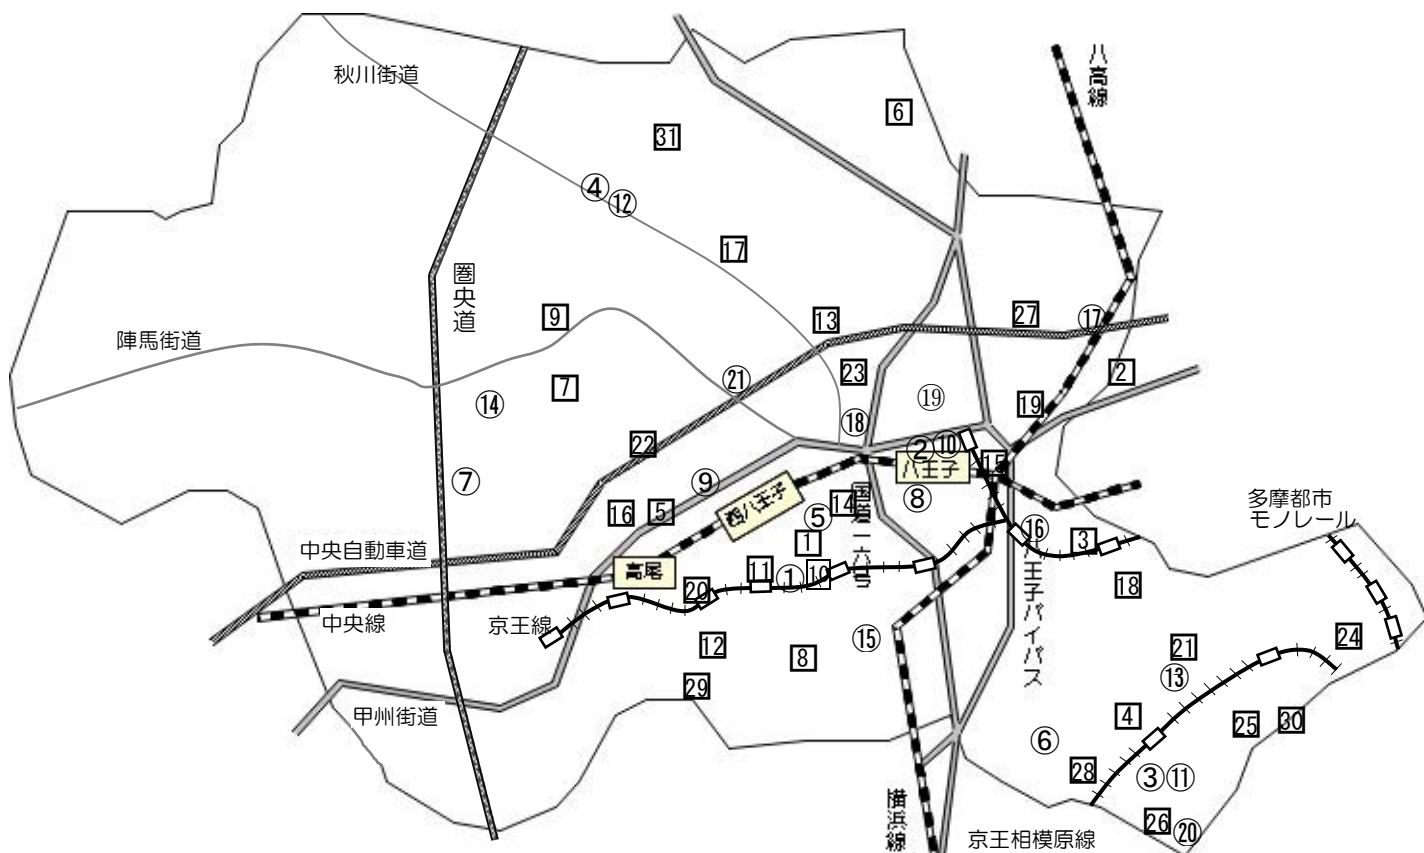

教育委員会所管施設の位置図

I 教育施設

- | | | | |
|--------------------|-------------------|------------------|---------------|
| ①教育センター | ②生涯学習センター | ③生涯学習センター南大沢分館 | ④生涯学習センター川口分館 |
| ⑤郷土資料館 | ⑥絹の道資料館 | ⑦国史跡八王子城跡ガイダンス施設 | ⑩生涯学習センター図書館 |
| ⑧桑都日本遺産センター 八王子博物館 | ⑨中央図書館 | ⑬由木中央市民センター図書館 | ⑭恩方市民センター図書館 |
| ⑪南大沢図書館 | ⑫川口図書館 | ⑮北野市民センター図書館 | ⑯石川市民センター図書館 |
| ⑬由井市民センターみなみ野図書館 | ⑮コニカミノルタ サイエンスドーム | ⑰学校給食センター元横山 | ⑲学校給食センター南大沢 |
| ⑱学校給食センター元八王子 | | | |