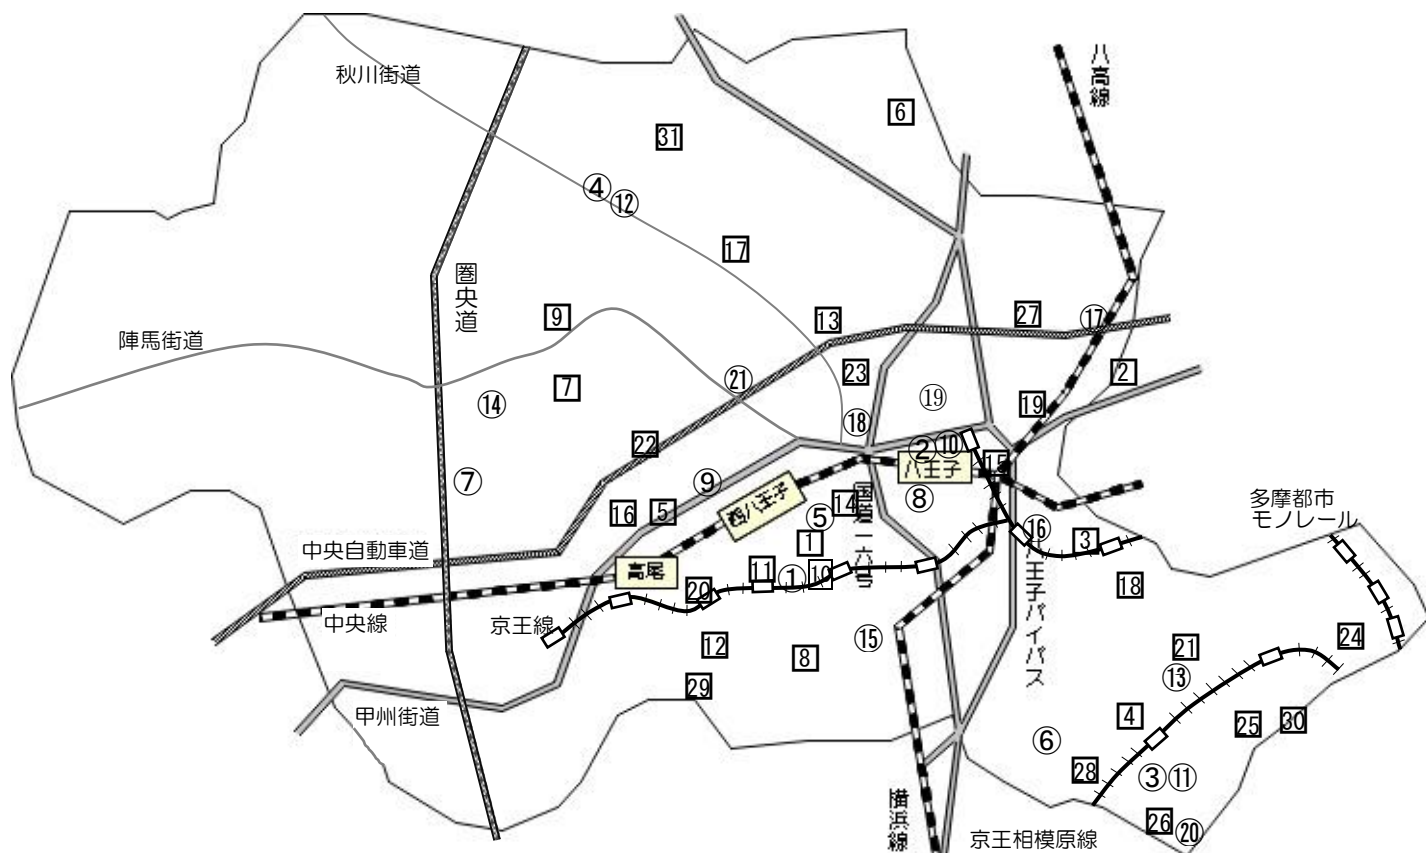

教育委員会所管施設の位置図

I 教育施設

- | | | | |
|--------------------|--------------|------------------|---------------|
| ①教育センター | ②生涯学習センター | ③生涯学習センター南大沢分館 | ④生涯学習センター川口分館 |
| ⑤郷土資料館 | ⑥絹の道資料館 | ⑦国史跡八王子城跡ガイダンス施設 | |
| ⑧桑都日本遺産センター 八王子博物館 | ⑨中央図書館 | ⑩生涯学習センター図書館 | |
| ⑪南大沢図書館 | ⑫川口図書館 | ⑬由木中央市民センター図書館 | ⑭恩方市民センター図書館 |
| ⑮由井市民センターみなみ野図書館 | ⑯北野市民センター図書館 | ⑰石川市民センター図書館 | |
| ⑱コニカミノルタ サイエンスドーム | ⑲学校給食センター元横山 | ⑳学校給食センター南大沢 | |
| ㉑学校給食センター元八王子 | | | |