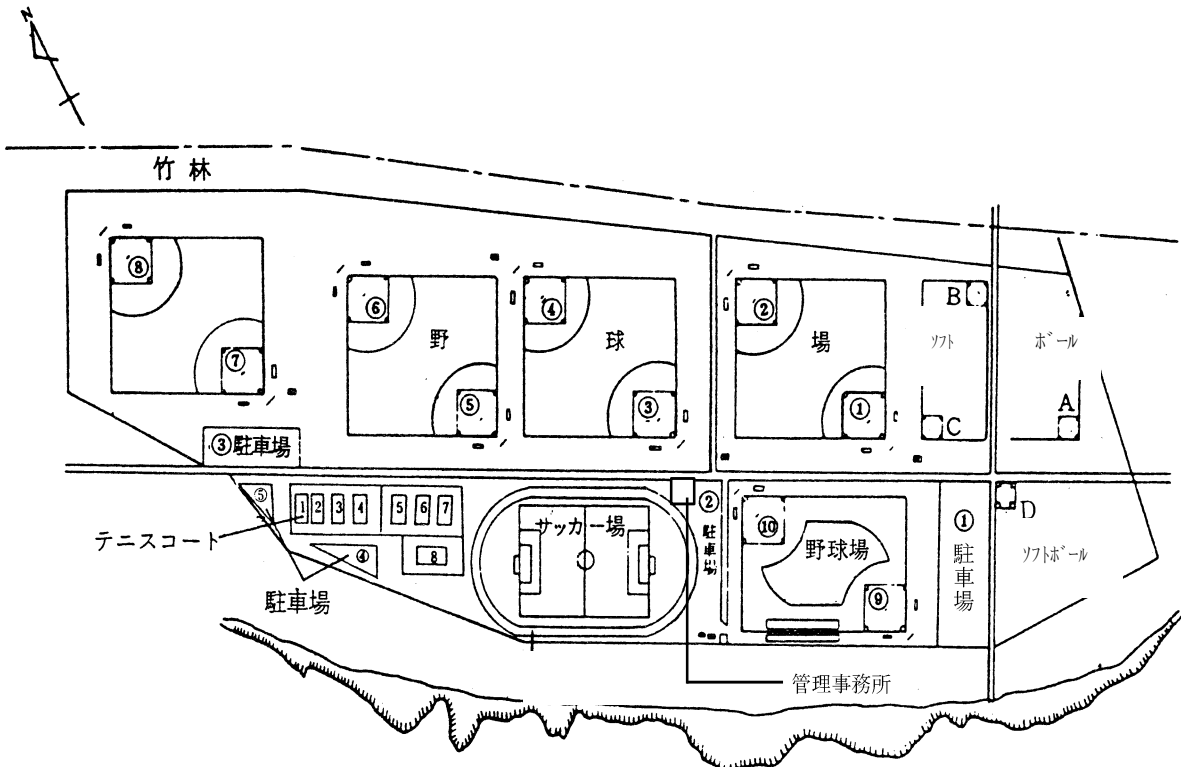

総面積 6,188㎡
 ソフトボール場 1面

5 陵南プール (昭和49年7月開設)
 〒193-0834 八王子市東浅川町31番地 ☎664-5808 (期間中のみ)

総面積	4,142㎡	
25mプール	面積	325㎡
	水深	0.8~1.0m
幼児プール	面積	101㎡

6 滝ガ原運動場 (昭和42年5月開設)
 〒192-0002 八王子市高月町2401番地先 ☎691-2432

総面積 193,245㎡
 野球場 10面 ソフトボール場 4面 サッカー場 1面
 クレーテニスコート 4面 ハードテニスコート 4面
 駐車場 5カ所 管理事務所 1棟 (更衣室を含む)