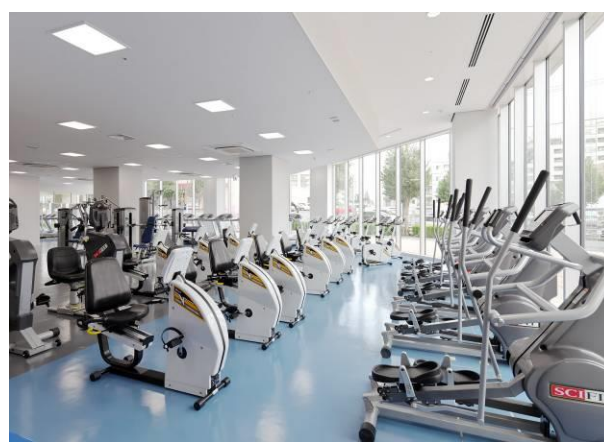

地下1階 主競技場 (バレーコート3面・
 バスケットコート2面・
 バドミントンコート8面・テニスコート2面・卓球台24台 [面数等は利用可能面数等])
 第二競技場 (卓球台8台常設) 第三競技場 (床)
 第四競技場 (畳) 第五競技場 (弓道5人立)
 トレーニング室 放送室 指導員室 更衣室 シャワー室 身障者用便所 倉庫

11 富士森体育館分館競技場 (昭和57年8月開設)
〒193-0832 八王子市散田町二丁目37番1号

- 1 階 トレーニング室 多目的室 会議室・研修室 スタジオ 託児室
子供コーナー 更衣室・浴室 身障者用便所 事務室ほか
- 2 階 メインアリーナ
選手用控室 特別室 放送室 審判室 役員室 会議室
バスケットボールコート3面・バレーボールコート3面・バドミントンコート12面
〔面数等は利用可能面数等〕
- サブアリーナ
放送室
バスケットボールコート2面・バレーボールコート3面・バドミントンコート12面
〔面数等は利用可能面数等〕
- 更衣室 身障者用便所ほか
- 3 階 メインアリーナ観客席（2,000席）サブアリーナ観客席（700席）
- 4 階 ランニングコース
- 屋 外 運動広場（フットサルコート3面）