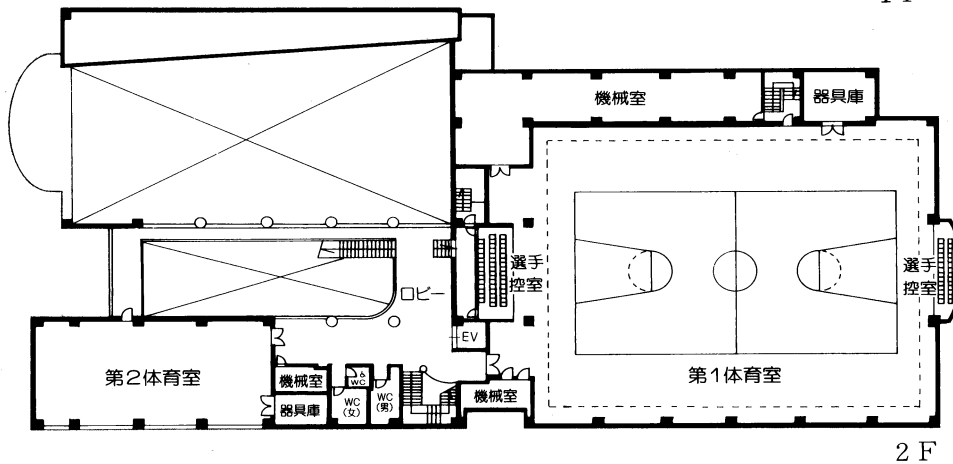

地下1階 主競技場 (バレーコート3面・
 バスケットコート2面・
 バドミントンコート8面・テニスコート2面・卓球台24台 [面数等は利用可能面数等])
 第二競技場 (卓球台8台常設) 第三競技場 (床)
 第四競技場 (畳) 第五競技場 (弓道5人立)
 トレーニング室 放送室 指導員室 更衣室 シャワー室 身障者用便所 倉庫

11 富士森体育館分館競技場 (昭和57年8月開設)
〒193-0832 八王子市散田町二丁目37番1号

S造 平屋建 (一部2F) 1,553.38㎡

- 1 階 競技場 (バレーコート2面・バスケットコート2面・バドミントンコート8面
テニスコート1面・卓球台15台〔面数等は利用可能面数等〕)
更衣室 シャワー室 身障者用便所
- 2 階 観客席 (139席)

12 エスフォルタアリーナ八王子（総合体育館）（平成26年10月開設）
〒193-0941 八王子市狭間町1453番地1 ☎662-4880

RC（一部S）造 4F 22,727.68㎡

- 1 階 トレーニング室 多目的室 会議室・研修室 スタジオ 託児室
子供コーナー 更衣室・浴室 身障者用便所 事務室ほか
- 2 階 メインアリーナ
選手用控室 特別室 放送室 審判室 役員室 会議室
バスケットボールコート3面・バレーボールコート3面・バドミントンコート12面
〔面数等は利用可能面数等〕
- サブアリーナ
放送室
バスケットボールコート2面・バレーボールコート3面・バドミントンコート12面
〔面数等は利用可能面数等〕
- 更衣室 身障者用便所ほか
- 3 階 メインアリーナ観客席（2,000席）サブアリーナ観客席（700席）
- 4 階 ランニングコース
- 屋 外 運動広場（フットサルコート3面）

13 甲の原体育館 (平成5年7月開設)
 〒192-0015 八王子市中野町2726番地8 ☎627-3300

RC造 (一部S造) 2F 4,536.63㎡

- 1 階 室内プール (温水一般用25m×6コース・幼児用18.69㎡)
 第3体育室 (社交ダンス等) 会議室 プレイルーム
 更衣室 シャワー室 事務室ほか
- 2 階 第1体育室
 (バスケットボールコート1面・バレーボールコート2面・バドミントンコート6面)
 第2体育室 (卓球台6台) ほか