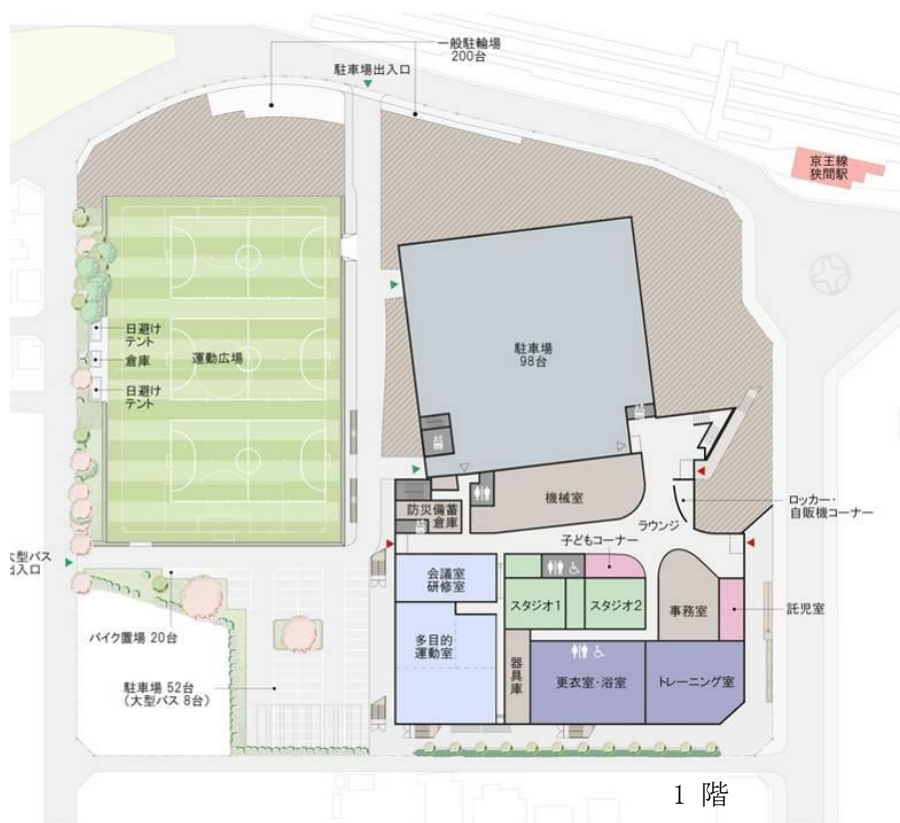

地下1階 主競技場 (バレーコート3面・
 バスケットコート2面・
 バドミントンコート8面・テニスコート2面・卓球台24台 [面数等は利用可能面数等])
 第二競技場 (卓球台8台常設) 第三競技場 (床)
 第四競技場 (畳) 第五競技場 (弓道5人立)
 トレーニング室 放送室 指導員室 更衣室 シャワー室 身障者用便所 倉庫

11 富士森体育館分館競技場 (昭和57年8月開設)
〒193-0832 八王子市散田町二丁目37番1号

S造 平屋建 (一部2F) 1,553.38㎡

- 1 階 競技場 (バレーコート2面・バスケットコート2面・バドミントンコート8面
テニスコート1面・卓球台15台〔面数等は利用可能面数等〕)
更衣室 シャワー室 身障者用便所
- 2 階 観客席 (139席)

12 エスフォルタアリーナ八王子（総合体育館）（平成26年10月開設）
〒193-0941 八王子市狭間町1453番地1 ☎662-4880

RC（一部S）造 4F 22,727.68㎡

- 1 階 トレーニング室 多目的室 会議室・研修室 スタジオ 託児室
子供コーナー 更衣室・浴室 身障者用便所 事務室ほか
- 2 階 メインアリーナ
選手用控室 特別室 放送室 審判室 役員室 会議室
バスケットボールコート3面・バレーボールコート3面・バドミントンコート12面
〔面数等は利用可能面数等〕
- サブアリーナ
放送室
バスケットボールコート2面・バレーボールコート3面・バドミントンコート12面
〔面数等は利用可能面数等〕
- 更衣室 身障者用便所ほか
- 3 階 メインアリーナ観客席（2,000席）サブアリーナ観客席（700席）
- 4 階 ランニングコース
- 屋 外 運動広場（フットサルコート3面）

13 甲の原体育館 (平成5年7月開設)
 〒192-0015 八王子市中野町2726番地8 ☎627-3300

RC造 (一部S造) 2F 4,536.63㎡

- 1 階 室内プール (温水一般用25m×6コース・幼児用18.69㎡)
 第3体育室 (社交ダンス等) 会議室 プレイルーム
 更衣室 シャワー室 事務室ほか
- 2 階 第1体育室
 (バスケットボールコート1面・バレーボールコート2面・バドミントンコート6面)
 第2体育室 (卓球台6台) ほか