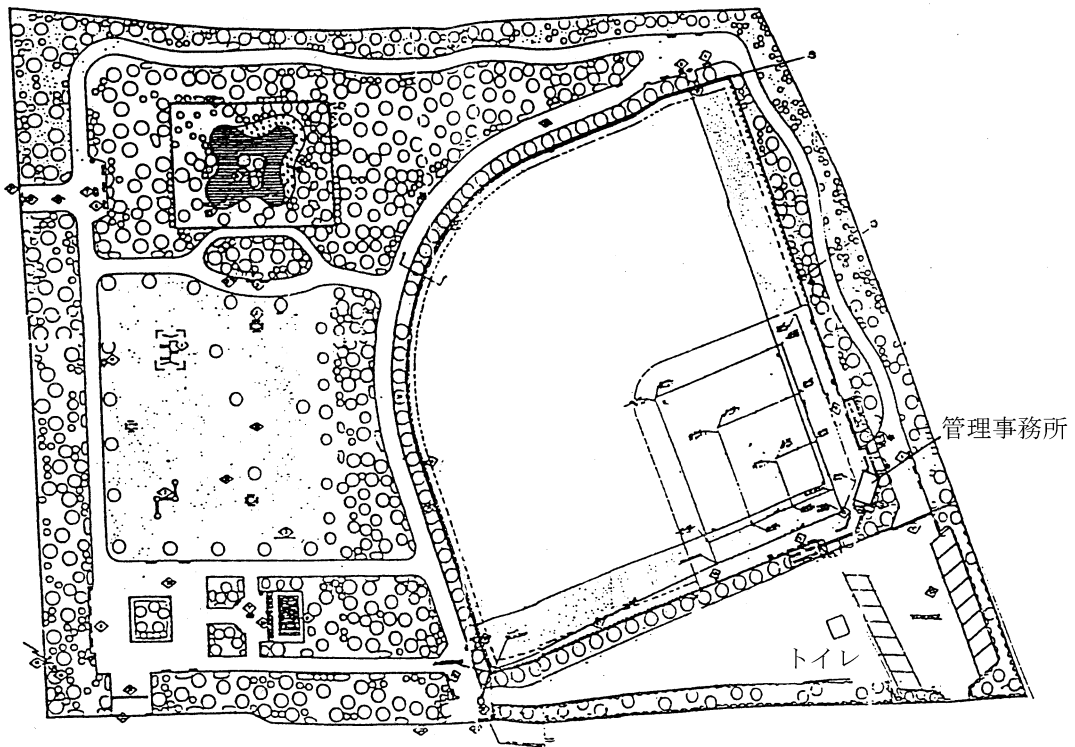

3 北野公園野球場 (昭和57年4月開設)
〒192-0906 八王子市北野町585-1 ☎646-4194

総面積 8,000㎡
野球場 1面 照明灯 4基