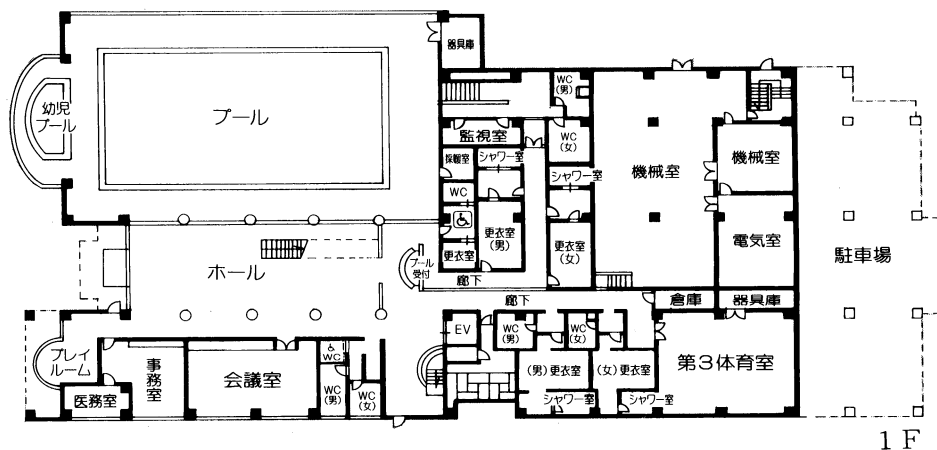

S造 平屋建 (一部2F) 1,553.38㎡

- 1 階 競技場 (バレーコート2面・バスケットコート2面・バドミントンコート8面
テニスコート1面・卓球台15台〔面数等は利用可能面数等〕)
更衣室 シャワー室 身障者用便所
- 2 階 観客席 (139席)

12 エスフォルタアリーナ八王子（総合体育館）（平成26年10月開設）
〒193-0941 八王子市狭間町1453番地1 ☎662-4880

RC（一部S）造 4F 22,727.68㎡

- 1 階 トレーニング室 多目的室 会議室・研修室 スタジオ 託児室
子供コーナー 更衣室・浴室 身障者用便所 事務室ほか
- 2 階 メインアリーナ
選手用控室 特別室 放送室 審判室 役員室 会議室
バスケットボールコート3面・バレーボールコート3面・バドミントンコート12面
〔面数等は利用可能面数等〕
- サブアリーナ
放送室
バスケットボールコート2面・バレーボールコート3面・バドミントンコート12面
〔面数等は利用可能面数等〕
- 更衣室 身障者用便所ほか
- 3 階 メインアリーナ観客席（2,000席）サブアリーナ観客席（700席）
- 4 階 ランニングコース
- 屋 外 運動広場（フットサルコート3面）

13 甲の原体育館 (平成5年7月開設)
 〒192-0015 八王子市中野町2726番地8 ☎627-3300

RC造 (一部S造) 2F 4,536.63㎡

- 1 階 室内プール (温水一般用25m×6コース・幼児用18.69㎡)
 第3体育室 (社交ダンス等) 会議室 プレイルーム
 更衣室 シャワー室 事務室ほか
- 2 階 第1体育室
 (バスケットボールコート1面・バレーボールコート2面・バドミントンコート6面)
 第2体育室 (卓球台6台) ほか