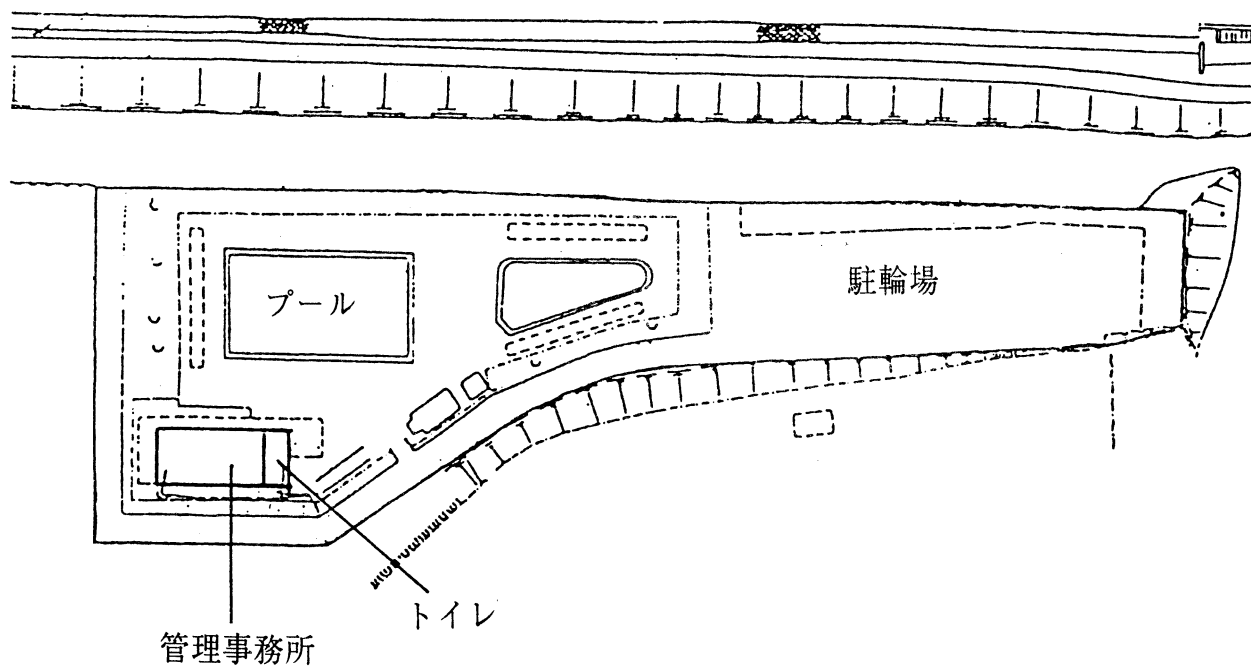

5 陵南プール (昭和49年7月開設)
〒193-0834 八王子市東浅川町31番地 ☎664-5808 (期間中のみ)

総面積	4,142㎡	
25mプール	面積	325㎡
	水深	0.8~1.0m
幼児プール	面積	101㎡