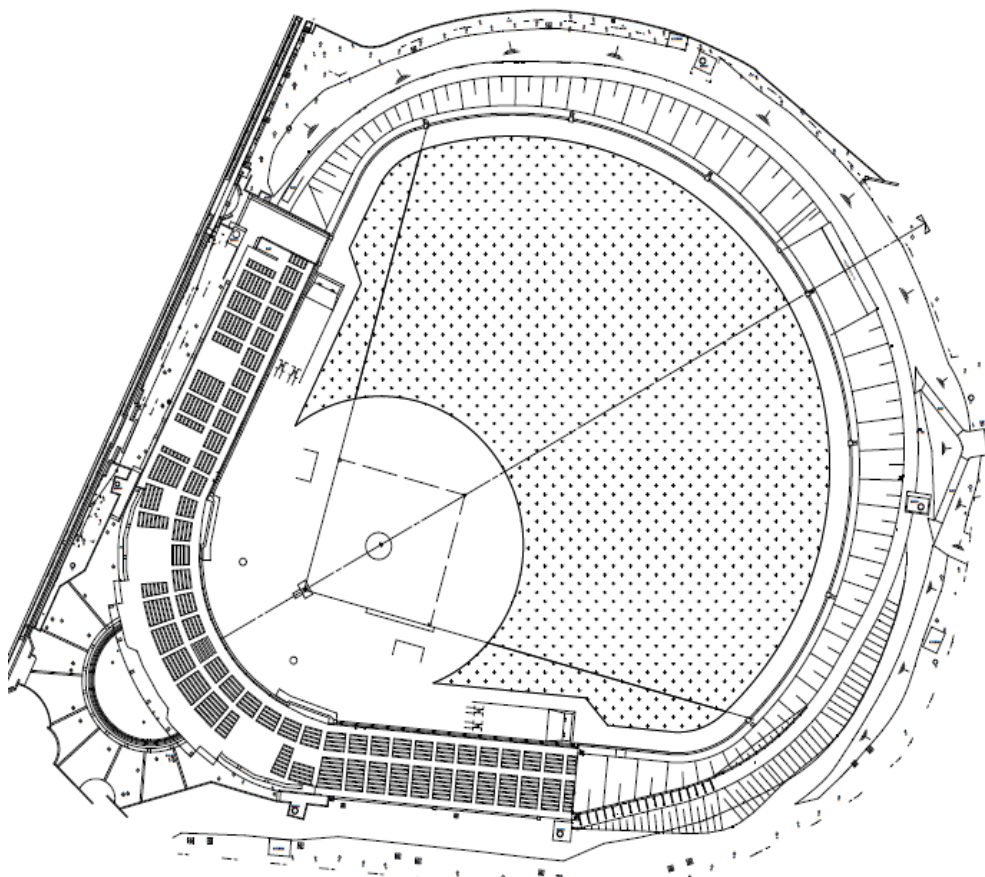

II 体育施設等

1 東京フットボールセンター八王子富士森競技場（富士森公園陸上競技場）

（大正15年3月開設）

〒193-0931 八王子市台町二丁目2 ☎628-5558

総面積 24,583㎡

グラウンド面積 18,007㎡ 日本陸上競技連盟第4種公認

トラック 400m 全天候舗装8レーン

① **ダイワハウススタジアム八王子（富士森公園野球場）**（昭和31年7月開設）
〒193-0931 八王子市台町二丁目2 ☎622-6720

総面積 27,794㎡
野球場1面 照明灯6基 観覧席 3,126人 外野席 8,163人
LED付磁気反転式スコアボード

① 富士森公園テニスコート (昭和34年4月開設)
〒193-0931 八王子市台町二丁目2 ☎622-8709

総面積 4,394㎡
人工芝コート6面 照明灯8基

2 高倉公園野球場 (昭和41年7月開設)
〒192-0033 八王子市高倉町10

総面積 7,333㎡
野球場 1面