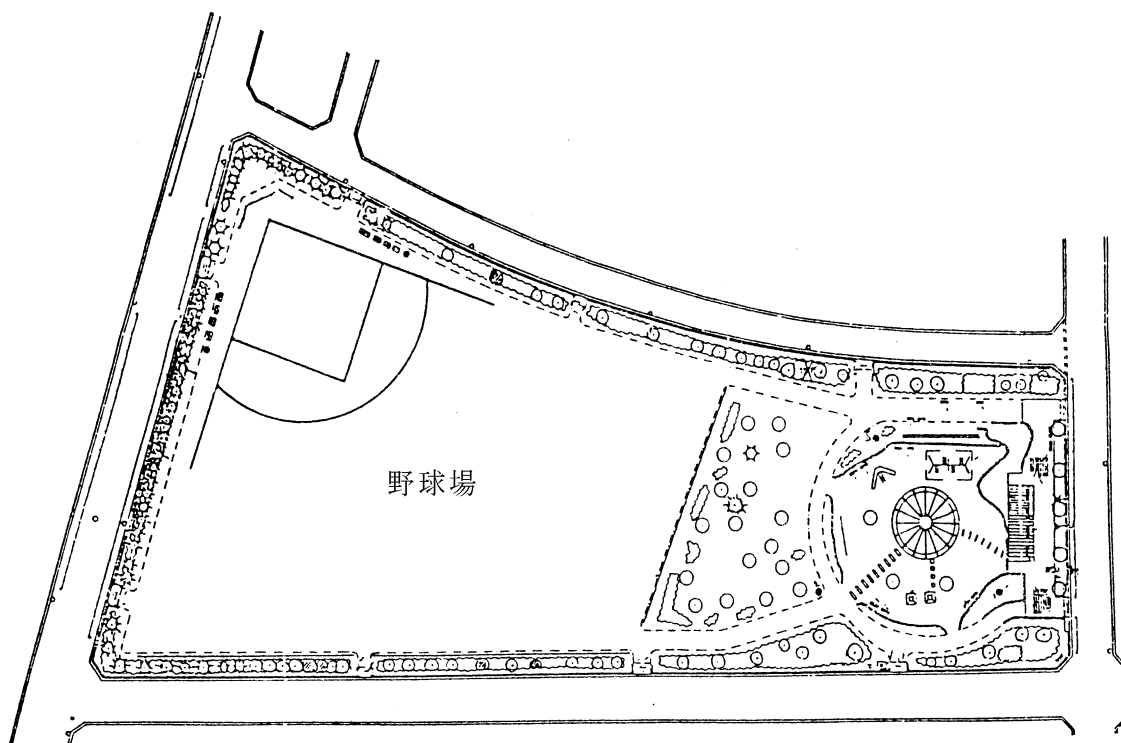

総面積 27,794㎡
野球場1面 照明灯6基 観覧席 3,126人 外野席 8,163人
LED付磁気反転式スコアボード

① 富士森公園テニスコート (昭和34年4月開設)
〒193-0931 八王子市台町二丁目2 ☎622-8709

総面積 4,394㎡
人工芝コート6面 照明灯8基

2 高倉公園野球場 (昭和41年7月開設)
〒192-0033 八王子市高倉町10

総面積 7,333㎡
野球場 1面