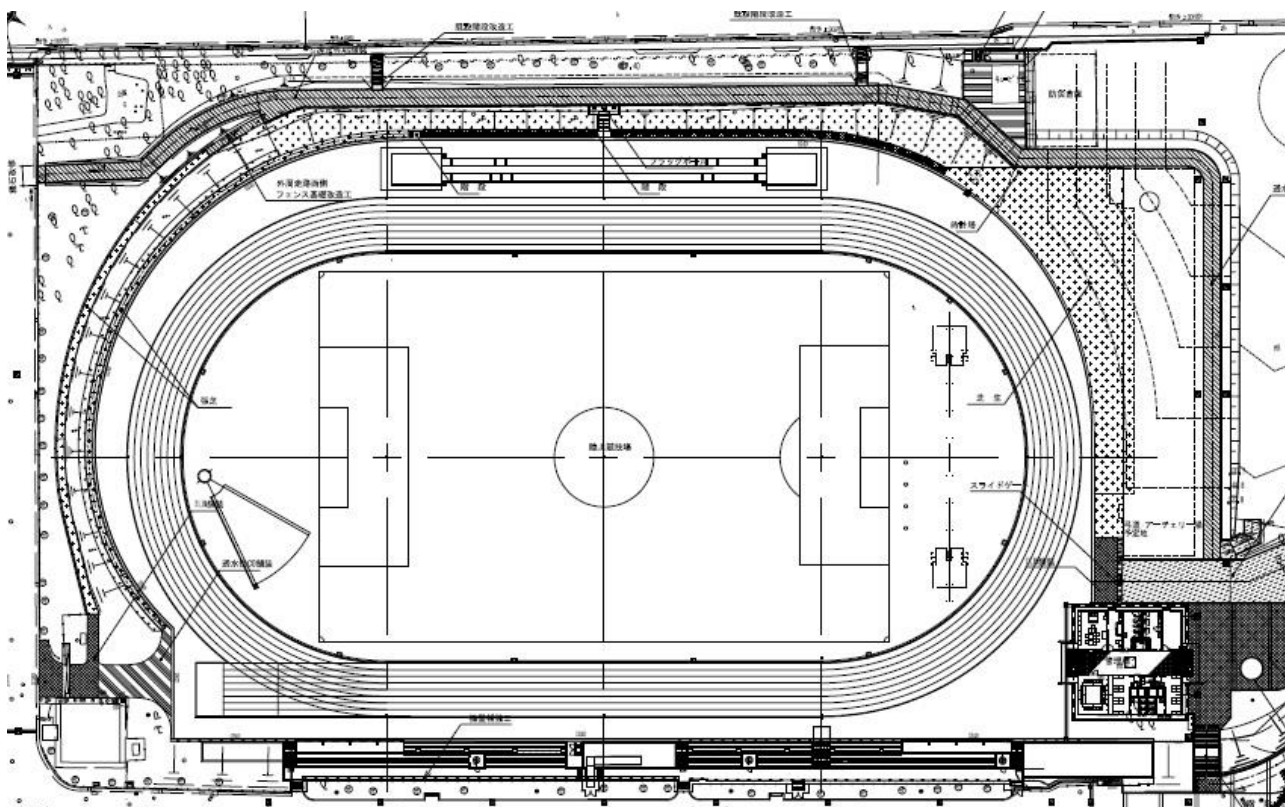

II 体育施設等

1 東京フットボールセンター八王子富士森競技場（富士森公園陸上競技場）

（大正15年3月開設）

〒193-0931 八王子市台町二丁目2 ☎628-5558

総面積 24,583㎡

グラウンド面積 18,007㎡ 日本陸上競技連盟第4種公認

トラック 400m 全天候舗装8レーン

① **ダイワハウススタジアム八王子（富士森公園野球場）**（昭和31年7月開設）
〒193-0931 八王子市台町二丁目2 ☎622-6720

総面積 27,794㎡
野球場1面 照明灯6基 観覧席 3,126人 外野席 8,163人
LED付磁気反転式スコアボード

① 富士森公園テニスコート (昭和34年4月開設)
〒193-0931 八王子市台町二丁目2 ☎622-8709

総面積 4,394㎡
人工芝コート6面 照明灯8基

2 高倉公園野球場 (昭和41年7月開設)
〒192-0033 八王子市高倉町10

総面積 7,333㎡
野球場 1面