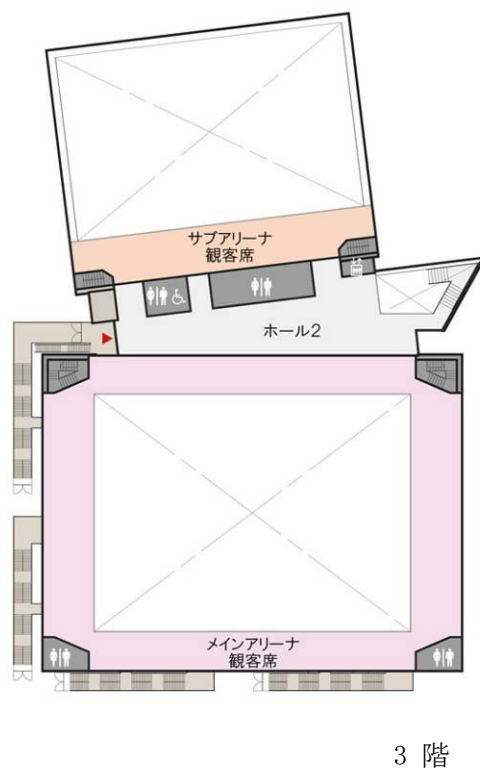

地下1階 主競技場 (バレーコート3面・
 バスケットコート2面・
 バドミントンコート8面・テニスコート2面・卓球台24台 [面数等は利用可能面数等])
 第二競技場 (卓球台8台常設) 第三競技場 (床)
 第四競技場 (畳) 第五競技場 (弓道5人立)
 トレーニング室 放送室 指導員室 更衣室 シャワー室 身障者用便所 倉庫

11 富士森体育館分館競技場 (昭和57年8月開設)
〒193-0832 八王子市散田町二丁目37番1号

S造 平屋建 (一部2F) 1,553.38㎡

- 1 階 競技場 (バレーコート2面・バスケットコート2面・バドミントンコート8面
テニスコート1面・卓球台15台〔面数等は利用可能面数等〕)
更衣室 シャワー室 身障者用便所
- 2 階 観客席 (139席)

12 エスフォルタアリーナ八王子（総合体育館）（平成26年10月開設）
〒193-0941 八王子市狭間町1453番地1 ☎662-4880

RC（一部S）造 4F 22,727.68㎡

- 1 階 トレーニング室 多目的室 会議室・研修室 スタジオ 託児室
子供コーナー 更衣室・浴室 身障者用便所 事務室ほか
- 2 階 メインアリーナ
選手用控室 特別室 放送室 審判室 役員室 会議室
バスケットボールコート3面・バレーボールコート3面・バドミントンコート12面
〔面数等は利用可能面数等〕
- サブアリーナ
放送室
バスケットボールコート2面・バレーボールコート3面・バドミントンコート12面
〔面数等は利用可能面数等〕
- 更衣室 身障者用便所ほか
- 3 階 メインアリーナ観客席（2,000席）サブアリーナ観客席（700席）
- 4 階 ランニングコース
- 屋 外 運動広場（フットサルコート3面）

13 甲の原体育館 (平成5年7月開設)
 〒192-0015 八王子市中野町2726番地8 ☎627-3300

RC造 (一部S造) 2F 4,536.63㎡

- 1 階 室内プール (温水一般用25m×6コース・幼児用18.69㎡)
 第3体育室 (社交ダンス等) 会議室 プレイルーム
 更衣室 シャワー室 事務室ほか
- 2 階 第1体育室
 (バスケットボールコート1面・バレーボールコート2面・バドミントンコート6面)
 第2体育室 (卓球台6台) ほか