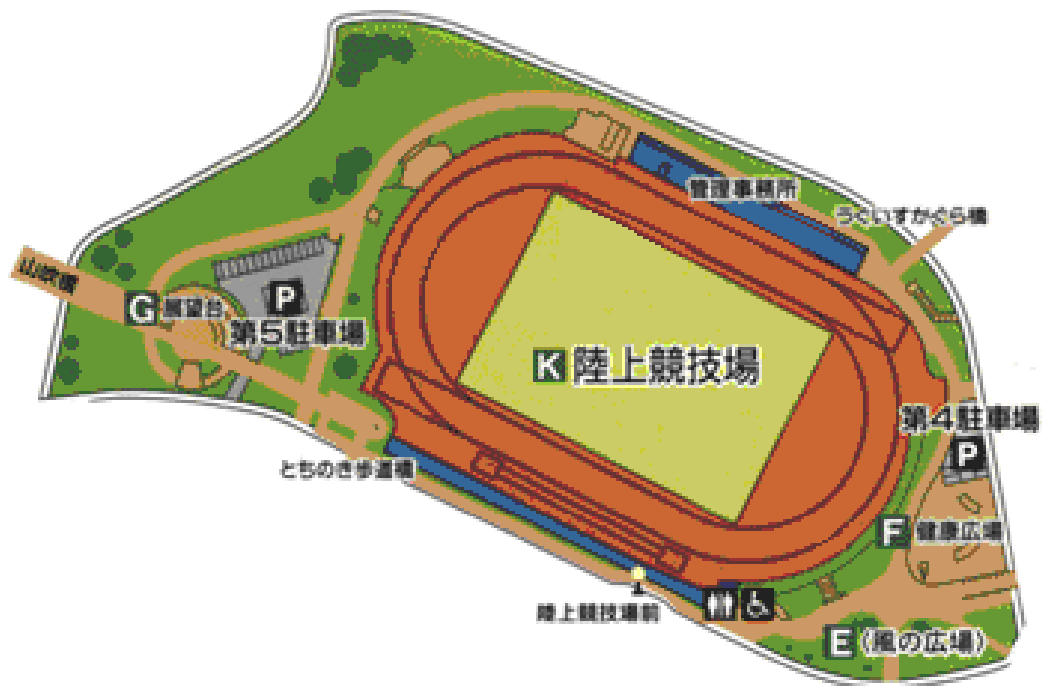

II 体育施設等

1 東京フットボールセンター八王子富士森競技場（富士森公園陸上競技場）

（大正15年3月開設）

〒193-0931 八王子市台町二丁目2 ☎628-5558

総面積 24,583㎡

グラウンド面積 18,007㎡ 日本陸上競技連盟第4種公認

トラック 400m 全天候舗装8レーン

① **ダイワハウススタジアム八王子（富士森公園野球場）**（昭和31年7月開設）
〒193-0931 八王子市台町二丁目2 ☎622-6720

総面積 27,794㎡
野球場1面 照明灯6基 観覧席 3,126人 外野席 8,163人
LED付磁気反転式スコアボード

① 富士森公園テニスコート (昭和34年4月開設)
〒193-0931 八王子市台町二丁目2 ☎622-8709

総面積 4,394㎡
人工芝コート6面 照明灯8基

2 高倉公園野球場 (昭和41年7月開設)
〒192-0033 八王子市高倉町10

総面積 7,333㎡
野球場 1面

3 北野公園野球場 (昭和57年4月開設)
〒192-0906 八王子市北野町585-1 ☎646-4194

総面積 8,000㎡
野球場 1面 照明灯 4基

4 上柚木公園陸上競技場 (平成9年10月開設)
 〒192-0373 八王子市上柚木二丁目40-1 ☎675-0227

総面積 21,264㎡
 グラウンド面積 18,010㎡ 日本陸上競技連盟第二種公認 共通
 トラック 400m 全天候舗装8レーン 3,000m障害設備あり

4 上柚木公園テニスコート (平成13年6月開設)
 〒192-0373 八王子市上柚木二丁目51-1 ☎676-8446

総面積 5,641㎡
 人工芝コート8面

4 上柚木公園野球場 (平成12年10月開設)
 〒192-0373 八王子市上柚木二丁目51-1 ☎679-0616

総面積 18,300㎡
 野球場1面 観覧席 1,600人 外野席 1,400人

4 上柚木公園ソフトボール場 (平成6年7月開設)
 〒192-0373 八王子市上柚木二丁目19-1 ☎674-9719