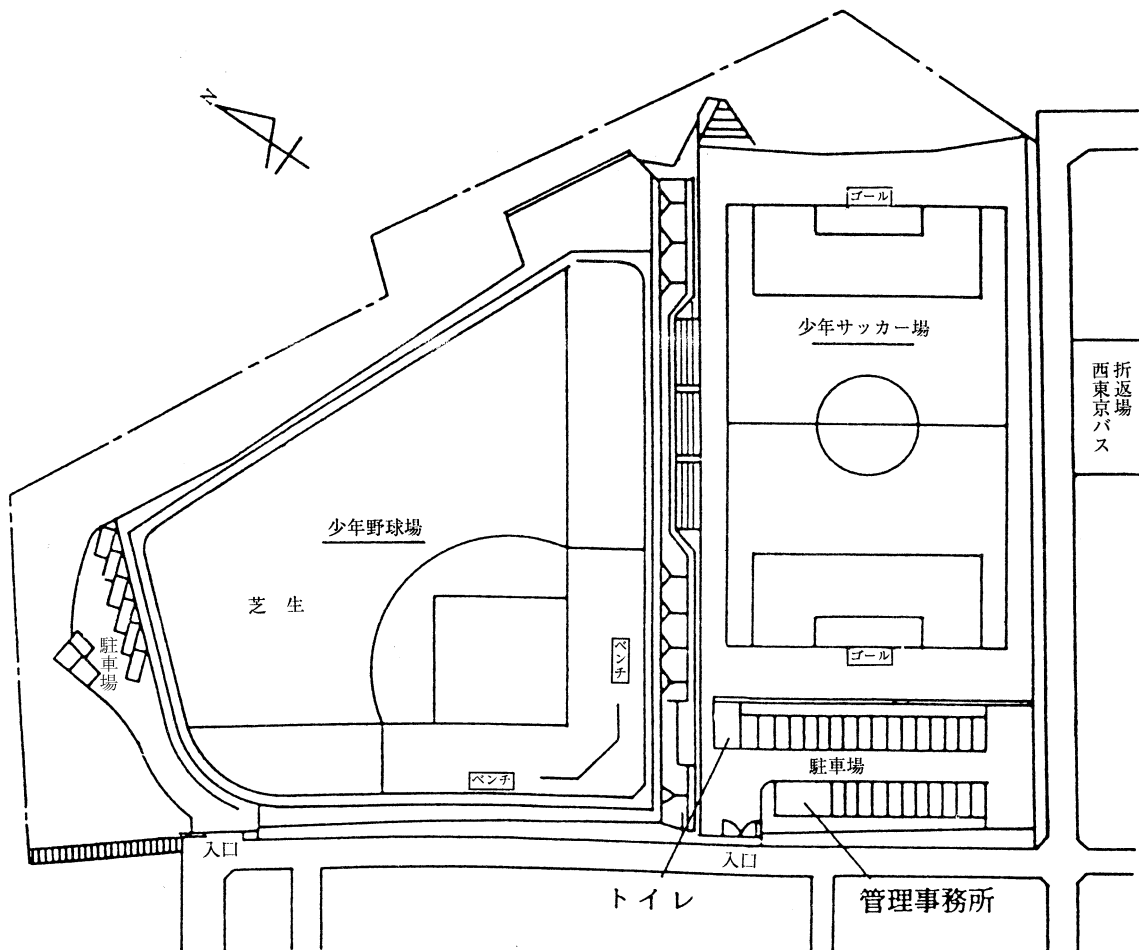

総面積 6,188㎡
 ソフトボール場 1面

5 陵南プール (昭和49年7月開設)
 〒193-0834 八王子市東浅川町31番地 ☎664-5808 (期間中のみ)

総面積	4,142㎡	
25mプール	面積	325㎡
	水深	0.8~1.0m
幼児プール	面積	101㎡

6 滝ガ原運動場 (昭和42年5月開設)
 〒192-0002 八王子市高月町2401番地先 ☎691-2432

総面積 193,245㎡
 野球場 10面 ソフトボール場 4面 サッカー場 1面
 クレーテニスコート 4面 ハードテニスコート 4面
 駐車場 5カ所 管理事務所 1棟 (更衣室を含む)

7 川町運動場 (昭和60年8月開設) 〒193-0821 八王子市川町128番地 ☎651-9488

総面積	21,741.42㎡	
少年野球場	1面	6,832㎡
少年サッカー場	1面	5,919㎡
管理事務所	1棟	
駐車場	2カ所	

8 柵田運動場 (平成元年1月開設) 〒193-0942 八王子市柵田町517番地1 ☎666-6398

総面積	21,020.49㎡		
少年野球場	1面	ゲートボール場	1面
少年サッカー場	1面	ジョギングコース	1周 450m
ハードテニスコート	3面	管理事務所	1棟 (更衣室を含む)