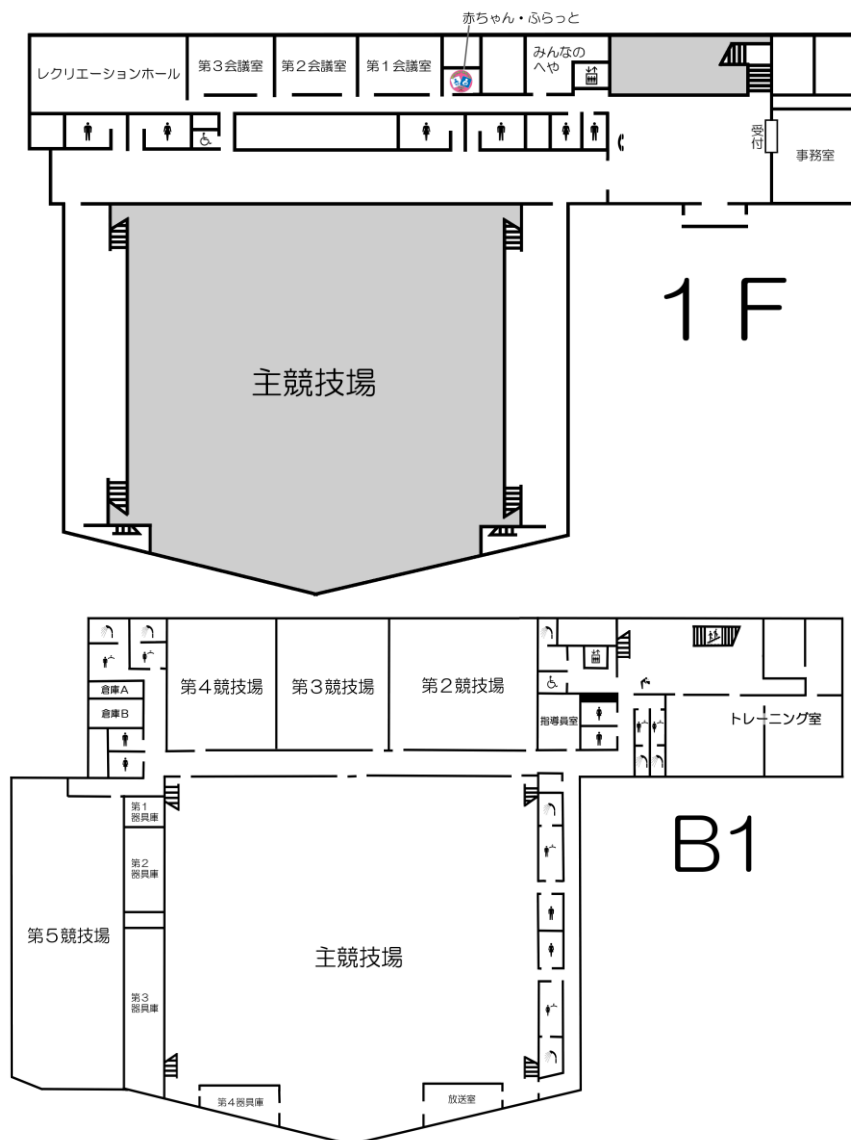

9 西寺方グラウンド (平成15年4月開設)
〒192-0153 八王子市西寺方町713番地 ☎652-0464

総面積 17,769㎡
野球場 1面 ソフトボール場 1面
管理事務所 1棟 駐車場

10 富士森体育館 (昭和49年10月開設、平成28年2月改修)
 〒193-0931 八王子市台町二丁目3番7号 ☎625-2305

RC (一部S) 造1F (地下2F) 6,298.58㎡

最上階 走路 (1周160m 幅1.5m)
 1 階 レクリエーションホール
 会議室 みんなのへや
 赤ちゃん・ふらっと 観客席 (460席)
 身障者用便所 事務室ほか

地下1階 主競技場 (バレーコート3面・
 バスケットコート2面・
 バドミントンコート8面・テニスコート2面・卓球台24台 [面数等は利用可能面数等])
 第二競技場 (卓球台8台常設) 第三競技場 (床)
 第四競技場 (畳) 第五競技場 (弓道5人立)
 トレーニング室 放送室 指導員室 更衣室 シャワー室 身障者用便所 倉庫

11 富士森体育館分館競技場 (昭和57年8月開設)
〒193-0832 八王子市散田町二丁目37番1号

S造 平屋建 (一部2F) 1,553.38㎡

- 1 階 競技場 (バレーコート2面・バスケットコート2面・バドミントンコート8面
テニスコート1面・卓球台15台〔面数等は利用可能面数等〕)
更衣室 シャワー室 身障者用便所
- 2 階 観客席 (139席)

12 エスフォルタアリーナ八王子（総合体育館）（平成26年10月開設）
〒193-0941 八王子市狭間町1453番地1 ☎662-4880

RC（一部S）造 4F 22,727.68㎡