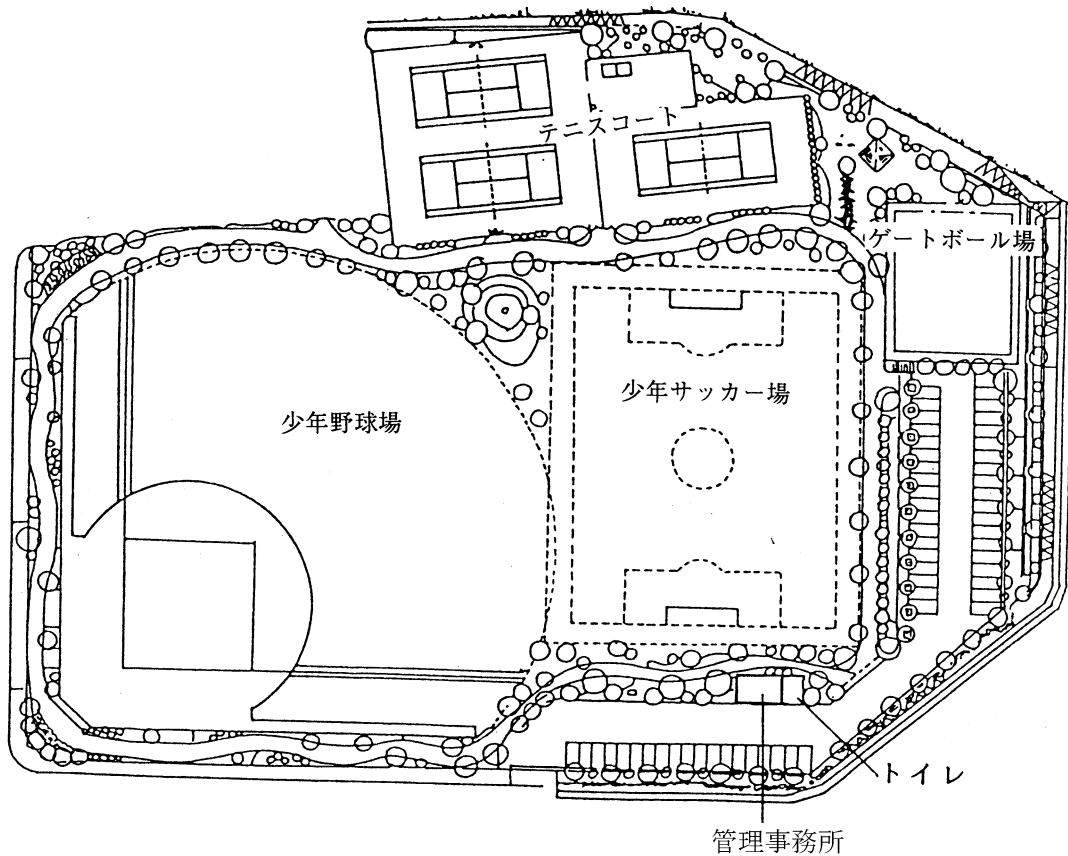

4 上柚木公園テニスコート (平成13年6月開設)
 〒192-0373 八王子市上柚木二丁目51-1 ☎676-8446

総面積 5,641㎡
 人工芝コート8面

4 上柚木公園野球場 (平成12年10月開設)
 〒192-0373 八王子市上柚木二丁目51-1 ☎679-0616

総面積 18,300㎡
 野球場1面 観覧席 1,600人 外野席 1,400人

4 上柚木公園ソフトボール場 (平成6年7月開設)
 〒192-0373 八王子市上柚木二丁目19-1 ☎674-9719

総面積 6,188㎡
 ソフトボール場 1面

5 陵南プール (昭和49年7月開設)
 〒193-0834 八王子市東浅川町31番地 ☎664-5808 (期間中のみ)

総面積	4,142㎡	
25mプール	面積	325㎡
	水深	0.8~1.0m
幼児プール	面積	101㎡

6 滝ガ原運動場 (昭和42年5月開設)
 〒192-0002 八王子市高月町2401番地先 ☎691-2432

総面積 193,245㎡
 野球場 10面 ソフトボール場 4面 サッカー場 1面
 クレーテニスコート 4面 ハードテニスコート 4面
 駐車場 5カ所 管理事務所 1棟 (更衣室を含む)

7 川町運動場 (昭和60年8月開設) 〒193-0821 八王子市川町128番地 ☎651-9488

総面積	21,741.42㎡	
少年野球場	1面	6,832㎡
少年サッカー場	1面	5,919㎡
管理事務所	1棟	
駐車場	2カ所	

8 柵田運動場 (平成元年1月開設) 〒193-0942 八王子市柵田町517番地1 ☎666-6398

総面積	21,020.49㎡		
少年野球場	1面	ゲートボール場	1面
少年サッカー場	1面	ジョギングコース	1周 450m
ハードテニスコート	3面	管理事務所	1棟 (更衣室を含む)