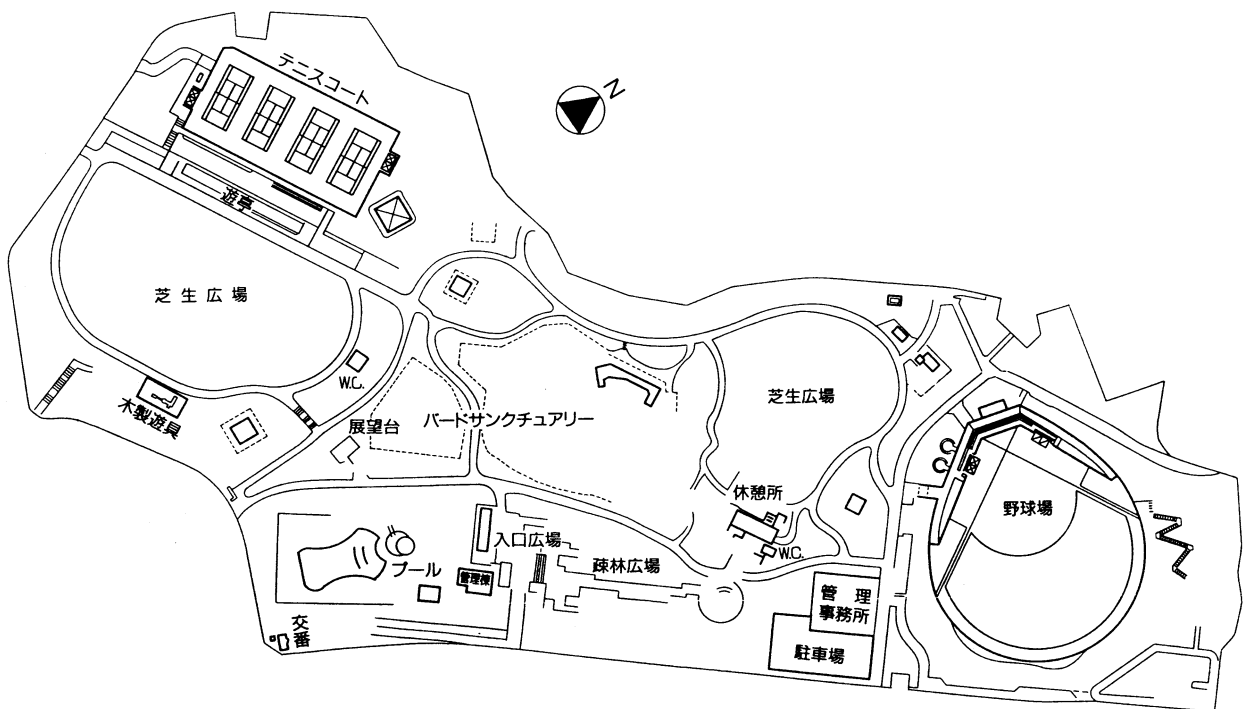

14~23

☎スポーツ施設管理課 622-6720

24 大塚公園内運動施設 (昭和60年4月開設)

〒192-0354 八王子市松が谷66 ☎675-5001

☎676-4540 (プール期間中のみ)

公園総面積	72,956㎡
野球場	1面
人工芝テニスコート	4面
変形25mプール	水深 1.15m
幼児プール	水深 0.6m
噴水プール	水深 0.2m

25 松木公園テニスコート (平成10年4月開設)
〒192-0363 八王子市別所一丁目56-2 ☎674-0676

人工芝コート 10面

26 大平公園テニスコート (昭和59年11月開設)
〒192-0364 八王子市南大沢三丁目11 ☎675-5002

人工芝コート 2面

27 久保山公園テニスコート (昭和62年3月開設)
〒192-0023 八王子市久保山町二丁目48 ☎691-7107

人工芝コート 2面

28 内裏谷戸公園テニスコート (平成2年4月開設)
〒192-0364 八王子市南大沢五丁目24 ☎674-6878