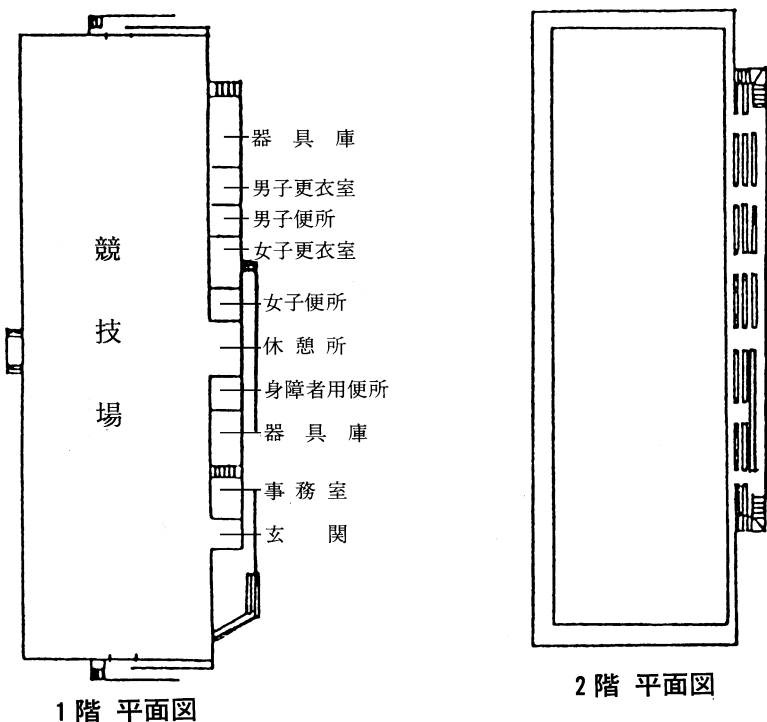

11 富士森体育館分館競技場 (昭和57年8月開設)
〒193-0832 八王子市散田町二丁目37番1号

S造 平屋建 (一部2F) 1,553.38㎡

- 1 階 競技場 (バレーコート2面・バスケットコート2面・バドミントンコート8面
  テニスコート1面・卓球台15台〔面数等は利用可能面数等〕)
  更衣室 シャワー室 身障者用便所
- 2 階 観客席 (139席)