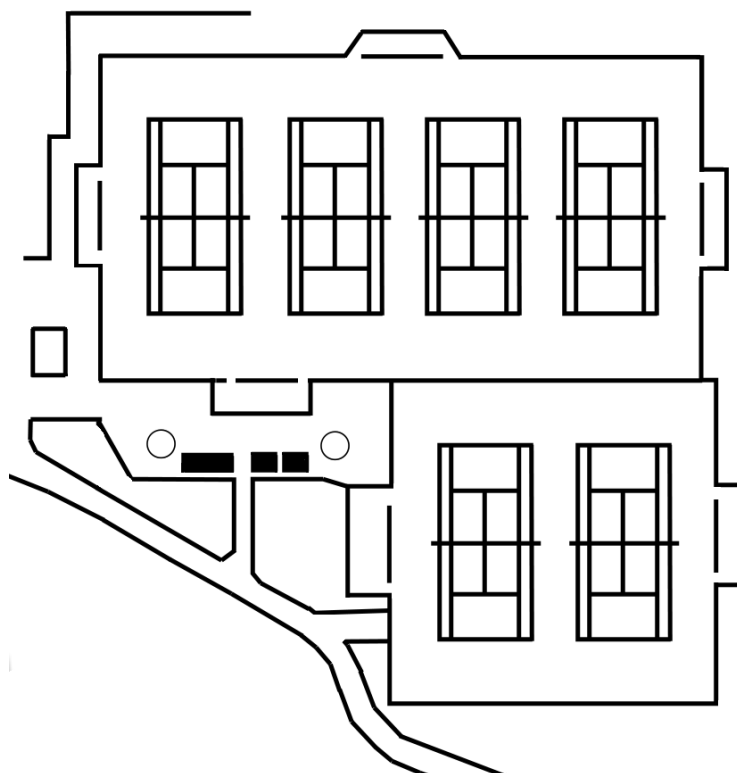

① 富士森公園テニスコート (昭和34年4月開設)
〒193-0931 八王子市台町二丁目2 ☎622-8709

総面積 4,394㎡
人工芝コート6面 照明灯8基