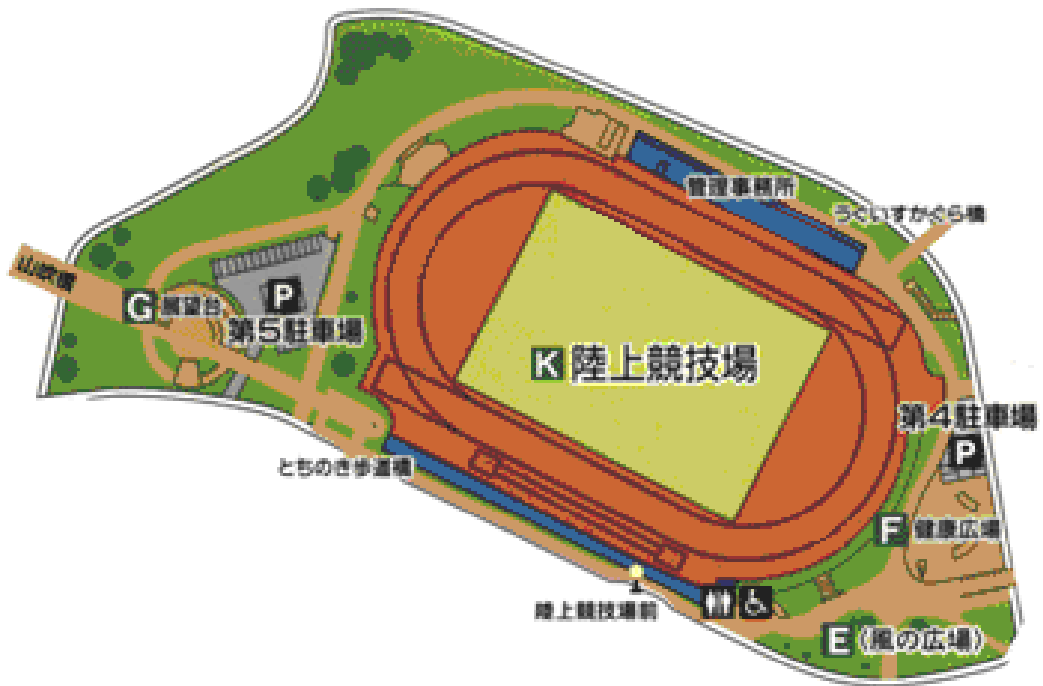

II 体育施設等

- 1 富士森公園陸上競技場 ※施設改修工事のため休場中。令和2年3月リニューアルオープン予定
(大正15年3月開設) 〒193-0931 八王子市台町二丁目2 ☎622-6720

総面積 26,732㎡
グラウンド面積 16,640㎡
トラック 400m 8レーン

① **ダイワハウススタジアム八王子（富士森公園野球場）**（昭和31年7月開設）
〒193-0931 八王子市台町二丁目2 ☎622-6720

総面積 27,794㎡
野球場1面 照明灯6基 観覧席 3,126人 外野席 8,163人
LED付磁気反転式スコアボード

1 富士森公園テニスコート (昭和34年4月開設)
〒193-0931 八王子市台町二丁目2 ☎622-8709

総面積 4,394㎡
人工芝コート6面 照明灯8基

2 高倉公園野球場 (昭和41年7月開設)
〒192-0033 八王子市高倉町10

総面積 7,333㎡
野球場 1面

3 北野公園野球場 (昭和57年4月開設)
〒192-0906 八王子市北野町585-1 ☎646-4194

総面積 8,000㎡
野球場 1面 照明灯 4基

4 上柚木公園陸上競技場 (平成9年10月開設)
 〒192-0373 八王子市上柚木二丁目40-1 ☎675-0227

総面積 21,264㎡
 グラウンド面積 18,010㎡ 日本陸上競技連盟第二種公認
 トラック 400m 全天候舗装8レーン 3,000m障害設備あり

4 上柚木公園テニスコート (平成13年6月開設)
〒192-0373 八王子市上柚木二丁目51-1 ☎676-8446

総面積 5,641㎡
人工芝コート8面

4 上柚木公園野球場 (平成12年10月開設)
〒192-0373 八王子市上柚木二丁目51-1 ☎679-0616

総面積 18,300㎡
野球場1面 観覧席 1,600人 外野席 1,400人

4 上柚木公園ソフトボール場 (平成6年7月開設)
〒192-0373 八王子市上柚木二丁目19-1 ☎674-9719