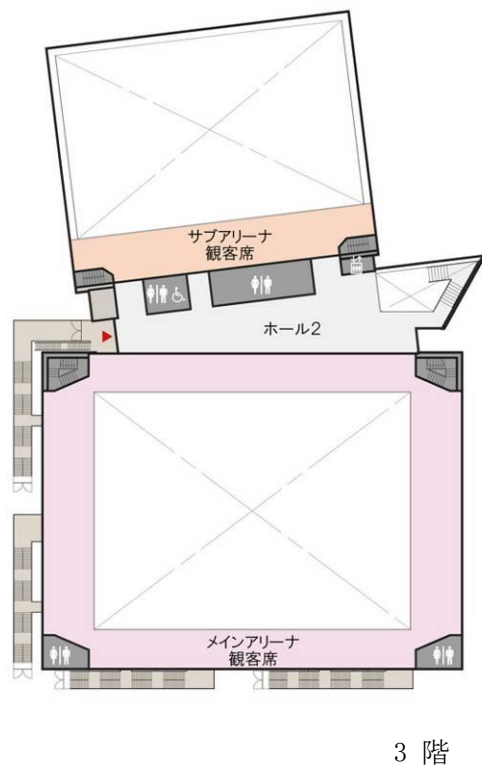

9 西寺方グラウンド (平成15年4月開設)
〒192-0153 八王子市西寺方町713番地 ☎652-0464

総面積 17,769㎡
野球場 1面 ソフトボール場 1面
管理事務所 1棟 駐車場

10 富士森体育館 (昭和49年10月開設、平成28年2月改修)
 〒193-0931 八王子市台町二丁目3番7号 ☎625-2305

RC (一部S) 造1F (地下2F) 6,298.58㎡

- 最上階 走路 (1周160m 幅1.5m)
- 1 階 レクリエーションホール
 会議室 みんなのへや
 赤ちゃん・ふらっと 観客席 (460席)
 身障者用便所 事務室ほか
- 地下1階 主競技場 (バレーコート3面・
 バスケットコート2面・
 バドミントンコート8面・テニスコート2面・卓球台24台 [面数等は利用可能面数等])
 第二競技場 (卓球台8台常設) 第三競技場 (床)
 第四競技場 (畳) 第五競技場 (弓道5人立)
 トレーニング室 放送室 指導員室 更衣室 シャワー室 身障者用便所 倉庫

11 富士森体育館分館競技場 (昭和57年8月開設)
〒193-0832 八王子市散田町二丁目37番1号

S造 平屋建 (一部2F) 1,553.38㎡

- 1 階 競技場 (バレーコート2面・バスケットコート2面・バドミントンコート8面
テニスコート1面・卓球台15台〔面数等は利用可能面数等〕)
更衣室 シャワー室 身障者用便所
- 2 階 観客席 (139席)

12 エスフォルタアリーナ八王子（総合体育館）（平成26年10月開設）
 〒193-0941 八王子市狭間町1453番地1 ☎662-4880

RC（一部S）造 4F 22,727.68㎡

- 1 階 トレーニング室 多目的室 会議室・研修室 スタジオ 託児室
 子供コーナー 更衣室・浴室 身障者用便所 事務室ほか
- 2 階 メインアリーナ
 選手用控室 特別室 放送室 審判室 役員室 会議室
 バスケットボールコート3面・バレーボールコート3面・バドミントンコート12面
 [面数等は利用可能面数等]
 サブアリーナ
 放送室
 バスケットボールコート2面・バレーボールコート3面・バドミントンコート12面
 [面数等は利用可能面数等]
 更衣室 身障者用便所ほか
- 3 階 メインアリーナ観客席（2,000席）サブアリーナ観客席（700席）
- 4 階 ランニングコース
- 屋 外 運動広場（フットサルコート3面）

13 甲の原体育館 (平成5年7月開設)
 〒192-0015 八王子市中野町2726番地8 ☎627-3300

RC造 (一部S造) 2F 4,536.63㎡

- 1 階 室内プール (温水一般用25m×6コース・幼児用18.69㎡)
 第3体育室 (社交ダンス等) 会議室 プレイルーム
 更衣室 シャワー室 事務室ほか
- 2 階 第1体育室
 (バスケットボールコート1面・バレーボールコート2面・バドミントンコート6面)
 第2体育室 (卓球台6台) ほか