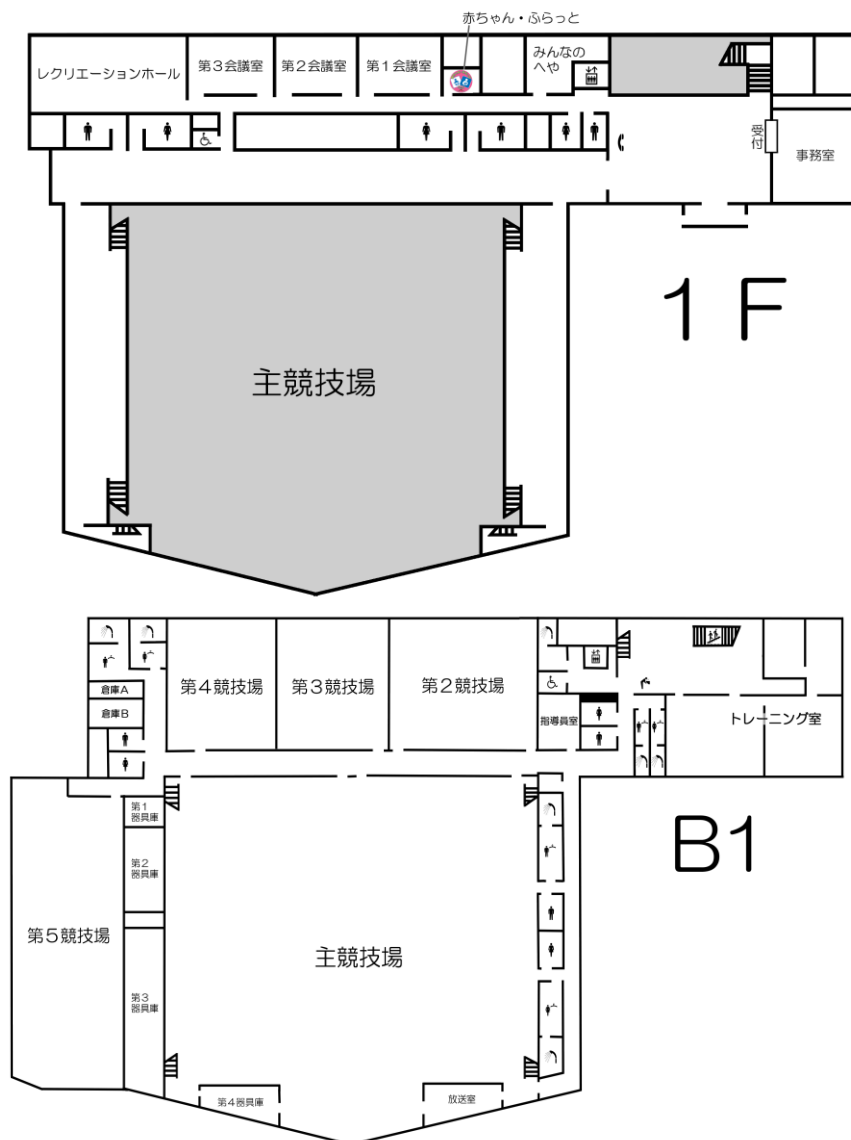

9 西寺方グラウンド (平成15年4月開設)
〒192-0153 八王子市西寺方町713番地 ☎652-0464

総面積 17,769㎡
野球場 1面 ソフトボール場 1面
管理事務所 1棟 駐車場

10 富士森体育館 (昭和49年10月開設、平成28年2月改修)
 〒193-0931 八王子市台町二丁目3番7号 ☎625-2305

RC (一部S) 造1F (地下2F) 6,298.58㎡

- 最上階 走路 (1周160m 幅1.5m)
- 1 階 レクリエーションホール
 会議室 みんなのへや
 赤ちゃん・ふらっと 観客席 (460席)
 身障者用便所 事務室ほか
- 地下1階 主競技場 (バレーコート3面・
 バスケットコート2面・
 バドミントンコート8面・テニスコート2面・卓球台24台 [面数等は利用可能面数等])
 第二競技場 (卓球台8台常設) 第三競技場 (床)
 第四競技場 (畳) 第五競技場 (弓道5人立)
 トレーニング室 放送室 指導員室 更衣室 シャワー室 身障者用便所 倉庫

11 富士森体育館分館競技場 (昭和57年8月開設)
〒193-0832 八王子市散田町二丁目37番1号

S造 平屋建 (一部2F) 1,553.38㎡

- 1 階 競技場 (バレーコート2面・バスケットコート2面・バドミントンコート8面
テニスコート1面・卓球台15台〔面数等は利用可能面数等〕)
更衣室 シャワー室 身障者用便所
- 2 階 観客席 (139席)

12 エスフォルタアリーナ八王子（総合体育館）（平成26年10月開設）
 〒193-0941 八王子市狭間町1453番地1 ☎662-4880

RC（一部S）造 4F 22,727.68㎡

- 1 階 トレーニング室 多目的室 会議室・研修室 スタジオ 託児室
 子供コーナー 更衣室・浴室 身障者用便所 事務室ほか
- 2 階 メインアリーナ
 選手用控室 特別室 放送室 審判室 役員室 会議室
 バスケットボールコート3面・バレーボールコート3面・バドミントンコート12面
 [面数等は利用可能面数等]
 サブアリーナ
 放送室
 バスケットボールコート2面・バレーボールコート3面・バドミントンコート12面
 [面数等は利用可能面数等]
 更衣室 身障者用便所ほか
- 3 階 メインアリーナ観客席（2,000席）サブアリーナ観客席（700席）
- 4 階 ランニングコース
- 屋 外 運動広場（フットサルコート3面）