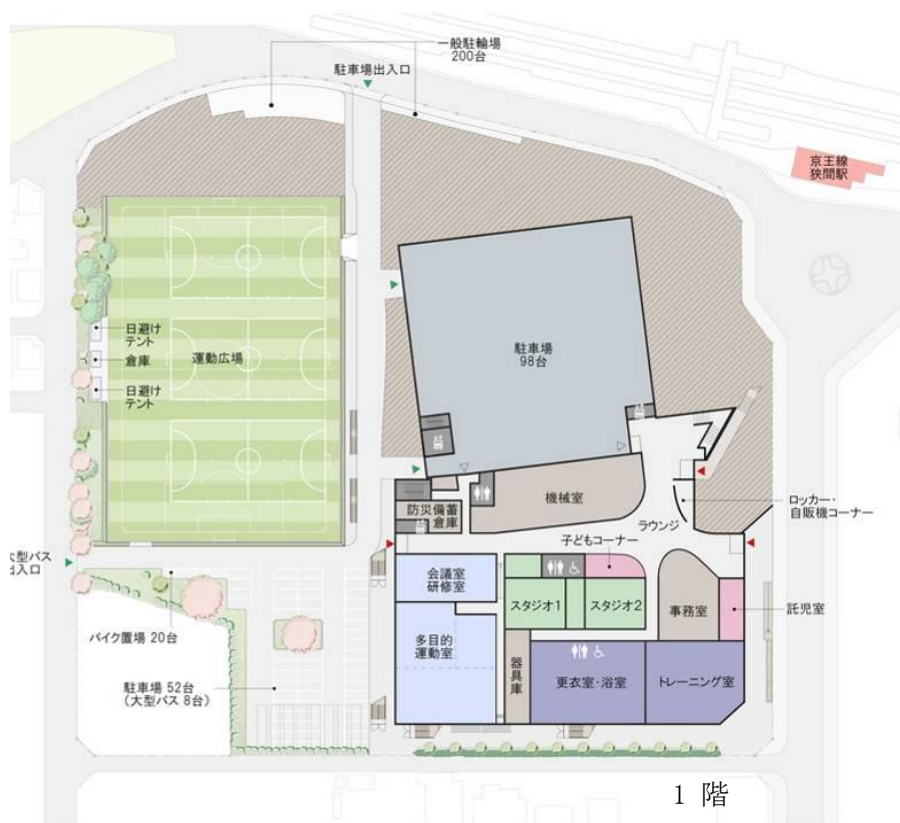

9 西寺方グラウンド (平成15年4月開設)
〒192-0153 八王子市西寺方町713番地 ☎652-0464

総面積 17,769㎡
野球場 1面 ソフトボール場 1面
管理事務所 1棟 駐車場

10 富士森体育館 (昭和49年10月開設、平成28年2月改修)
 〒193-0931 八王子市台町二丁目3番7号 ☎625-2305

RC (一部S) 造1F (地下2F) 6,298.58㎡

- 最上階 走路 (1周160m 幅1.5m)
- 1 階 レクリエーションホール
 会議室 みんなのへや
 赤ちゃん・ふらっと 観客席 (460席)
 身障者用便所 事務室ほか
- 地下1階 主競技場 (バレーコート3面・
 バスケットコート2面・
 バドミントンコート8面・テニスコート2面・卓球台24台 [面数等は利用可能面数等])
 第二競技場 (卓球台8台常設) 第三競技場 (床)
 第四競技場 (畳) 第五競技場 (弓道5人立)
 トレーニング室 放送室 指導員室 更衣室 シャワー室 身障者用便所 倉庫

11 富士森体育館分館競技場 (昭和57年8月開設)
〒193-0832 八王子市散田町二丁目37番1号

S造 平屋建 (一部2F) 1,553.38㎡

- 1 階 競技場 (バレーコート2面・バスケットコート2面・バドミントンコート8面
テニスコート1面・卓球台15台〔面数等は利用可能面数等〕)
更衣室 シャワー室 身障者用便所
- 2 階 観客席 (139席)

12 エスフォルタアリーナ八王子（総合体育館）（平成26年10月開設）
 〒193-0941 八王子市狭間町1453番地1 ☎662-4880

RC（一部S）造 4F 22,727.68㎡

- 1 階 トレーニング室 多目的室 会議室・研修室 スタジオ 託児室
 子供コーナー 更衣室・浴室 身障者用便所 事務室ほか
- 2 階 メインアリーナ
 選手用控室 特別室 放送室 審判室 役員室 会議室
 バスケットボールコート3面・バレーボールコート3面・バドミントンコート12面
 [面数等は利用可能面数等]
 サブアリーナ
 放送室
 バスケットボールコート2面・バレーボールコート3面・バドミントンコート12面
 [面数等は利用可能面数等]
 更衣室 身障者用便所ほか
- 3 階 メインアリーナ観客席（2,000席）サブアリーナ観客席（700席）
- 4 階 ランニングコース
- 屋 外 運動広場（フットサルコート3面）

13 甲の原体育館 (平成5年7月開設)
 〒192-0015 八王子市中野町2726番地8 ☎627-3300

RC造 (一部S造) 2F 4,536.63㎡

- 1 階 室内プール (温水一般用25m×6コース・幼児用18.69㎡)
 第3体育室 (社交ダンス等) 会議室 プレイルーム
 更衣室 シャワー室 事務室ほか
- 2 階 第1体育室
 (バスケットボールコート1面・バレーボールコート2面・バドミントンコート6面)
 第2体育室 (卓球台6台) ほか