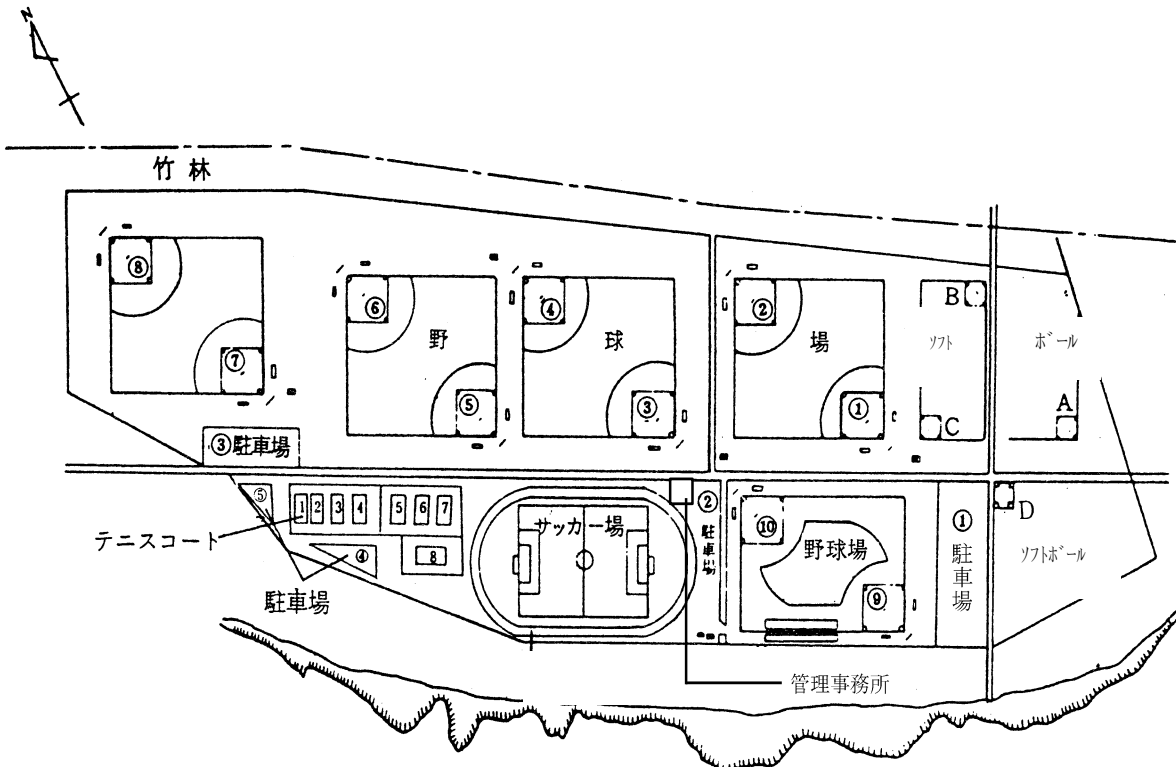

総面積 6,188㎡
ソフトボール場 1面

5 陵南プール (昭和49年7月開設)
 〒193-0834 八王子市東浅川町31番地 ☎664-5808 (期間中のみ)

総面積	4,142㎡		
25mプール	面積	325㎡	
	水深	0.8~1.0m	
幼児プール	面積	101㎡	

6 滝ガ原運動場 (昭和42年5月開設)
 〒192-0002 八王子市高月町2401番地先 ☎691-2432

総面積 193,245㎡
 野球場 10面 ソフトボール場 4面 サッカー場 1面
 クレーテニスコート 4面 ハードテニスコート 4面
 駐車場 5カ所 管理事務所 1棟 (更衣室を含む)