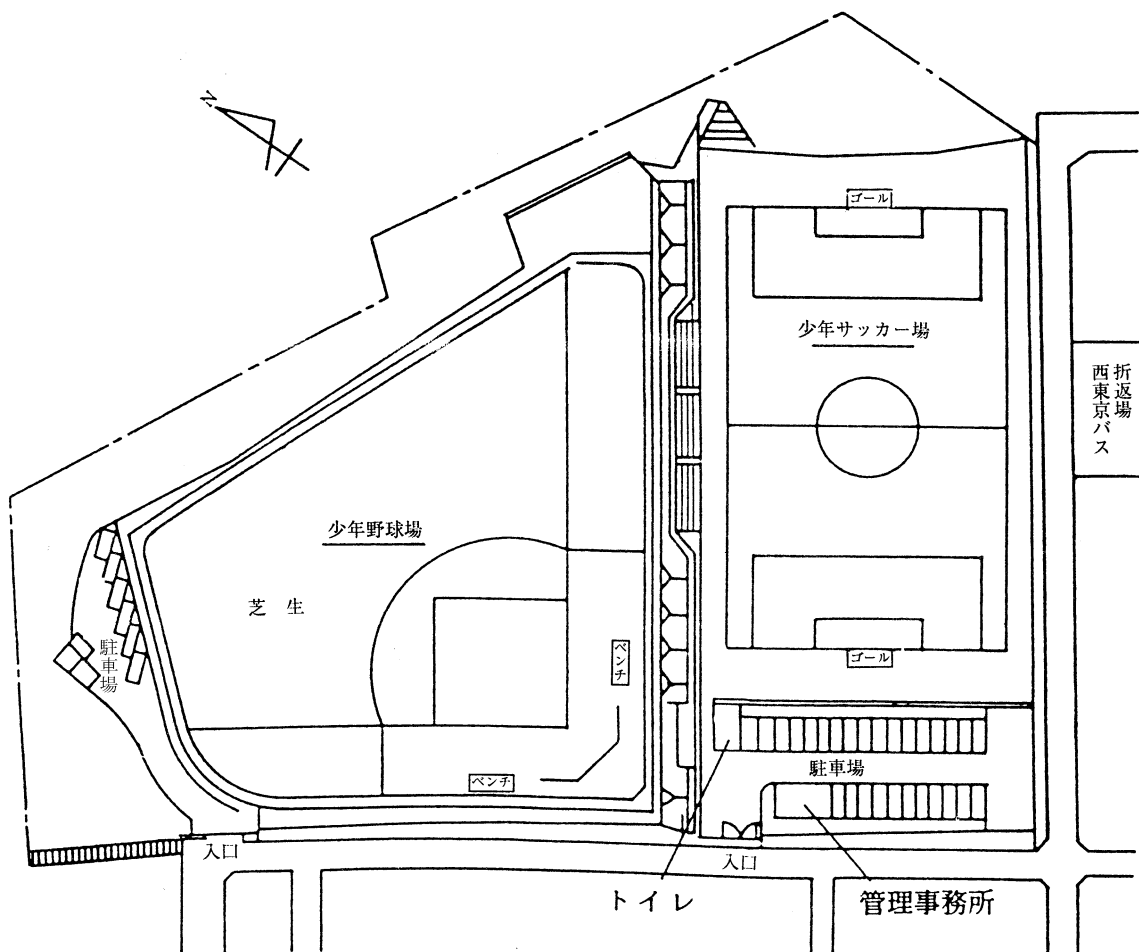

総面積 6,188㎡
ソフトボール場 1面

5 陵南プール (昭和49年7月開設)
 〒193-0834 八王子市東浅川町31番地 ☎664-5808 (期間中のみ)

総面積	4,142㎡		
25mプール	面積	325㎡	
	水深	0.8~1.0m	
幼児プール	面積	101㎡	

6 滝ガ原運動場 (昭和42年5月開設)
 〒192-0002 八王子市高月町2401番地先 ☎691-2432

総面積 193,245㎡
 野球場 10面 ソフトボール場 4面 サッカー場 1面
 クレーテニスコート 4面 ハードテニスコート 4面
 駐車場 5カ所 管理事務所 1棟 (更衣室を含む)

7 川町運動場 (昭和60年8月開設) 〒193-0821 八王子市川町128番地 ☎651-9488

総面積	21,741.42㎡	
少年野球場	1面	6,832㎡
少年サッカー場	1面	5,919㎡
管理事務所	1棟	
駐車場	2カ所	

8 柵田運動場 (平成元年1月開設) 〒193-0942 八王子市柵田町517番地1 ☎666-6398

総面積	21,020.49㎡		
少年野球場	1面	ゲートボール場	1面
少年サッカー場	1面	ジョギングコース	1周 450m
ハードテニスコート	3面	管理事務所	1棟 (更衣室を含む)

9 西寺方グラウンド (平成15年4月開設)
〒192-0153 八王子市西寺方町713番地 ☎652-0464

総面積 17,769㎡
野球場 1面 ソフトボール場 1面
管理事務所 1棟 駐車場

10 富士森体育館 (昭和49年10月開設、平成28年2月改修)
 〒193-0931 八王子市台町二丁目3番7号 ☎625-2305

RC (一部S) 造1F (地下2F) 6,298.58㎡

- 最上階 走路 (1周160m 幅1.5m)
- 1 階 レクリエーションホール
 会議室 みんなのへや
 赤ちゃん・ふらっと 観客席 (460席)
 身障者用便所 事務室ほか
- 地下1階 主競技場 (バレーコート3面・
 バスケットコート2面・
 バドミントンコート8面・テニスコート2面・卓球台24台 [面数等は利用可能面数等])
 第二競技場 (卓球台8台常設) 第三競技場 (床)
 第四競技場 (畳) 第五競技場 (弓道5人立)
 トレーニング室 放送室 指導員室 更衣室 シャワー室 身障者用便所 倉庫