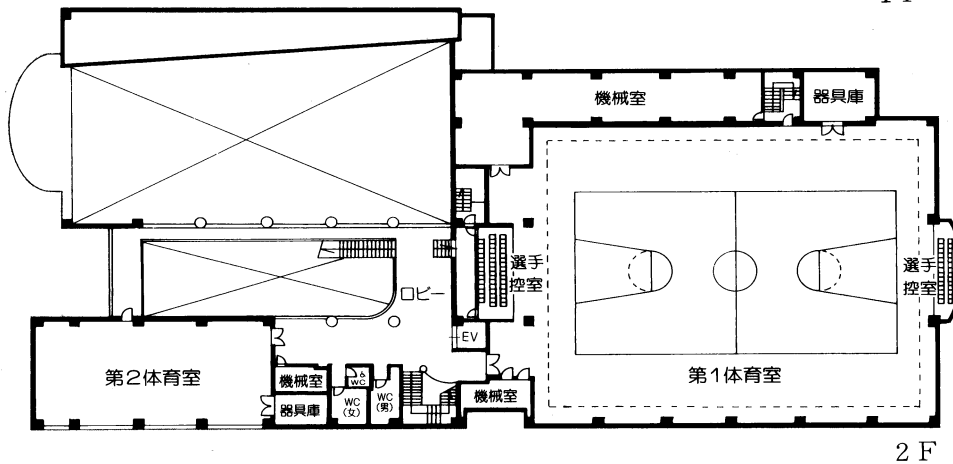

9 西寺方グラウンド (平成15年4月開設)
〒192-0153 八王子市西寺方町713番地 ☎652-0464

総面積 17,769㎡
野球場 1面 ソフトボール場 1面
管理事務所 1棟 駐車場

10 富士森体育館 (昭和49年10月開設、平成28年2月改修)
 〒193-0931 八王子市台町二丁目3番7号 ☎625-2305

RC (一部S) 造1F (地下2F) 6,298.58㎡

- 最上階 走路 (1周160m 幅1.5m)
- 1 階 レクリエーションホール
 会議室 みんなのへや
 赤ちゃん・ふらっと 観客席 (460席)
 身障者用便所 事務室ほか
- 地下1階 主競技場 (バレーコート3面・
 バスケットコート2面・
 バドミントンコート8面・テニスコート2面・卓球台24台 [面数等は利用可能面数等])
 第二競技場 (卓球台8台常設) 第三競技場 (床)
 第四競技場 (畳) 第五競技場 (弓道5人立)
 トレーニング室 放送室 指導員室 更衣室 シャワー室 身障者用便所 倉庫

11 富士森体育館分館競技場 (昭和57年8月開設)
〒193-0832 八王子市散田町二丁目37番1号

S造 平屋建 (一部2F) 1,553.38㎡

- 1 階 競技場 (バレーコート2面・バスケットコート2面・バドミントンコート8面
テニスコート1面・卓球台15台〔面数等は利用可能面数等〕)
更衣室 シャワー室 身障者用便所
- 2 階 観客席 (139席)

12 エスフォルタアリーナ八王子（総合体育館）（平成26年10月開設）
 〒193-0941 八王子市狭間町1453番地1 ☎662-4880

RC（一部S）造 4F 22,727.68㎡

- 1 階 トレーニング室 多目的室 会議室・研修室 スタジオ 託児室
 子供コーナー 更衣室・浴室 身障者用便所 事務室ほか
- 2 階 メインアリーナ
 選手用控室 特別室 放送室 審判室 役員室 会議室
 バスケットボールコート3面・バレーボールコート3面・バドミントンコート12面
 [面数等は利用可能面数等]
 サブアリーナ
 放送室
 バスケットボールコート2面・バレーボールコート3面・バドミントンコート12面
 [面数等は利用可能面数等]
 更衣室 身障者用便所ほか
- 3 階 メインアリーナ観客席（2,000席）サブアリーナ観客席（700席）
- 4 階 ランニングコース
- 屋 外 運動広場（フットサルコート3面）

13 甲の原体育館 (平成5年7月開設)
 〒192-0015 八王子市中野町2726番地8 ☎627-3300

RC造 (一部S造) 2F 4,536.63㎡

- 1 階 室内プール (温水一般用25m×6コース・幼児用18.69㎡)
 第3体育室 (社交ダンス等) 会議室 プレイルーム
 更衣室 シャワー室 事務室ほか
- 2 階 第1体育室
 (バスケットボールコート1面・バレーボールコート2面・バドミントンコート6面)
 第2体育室 (卓球台6台) ほか