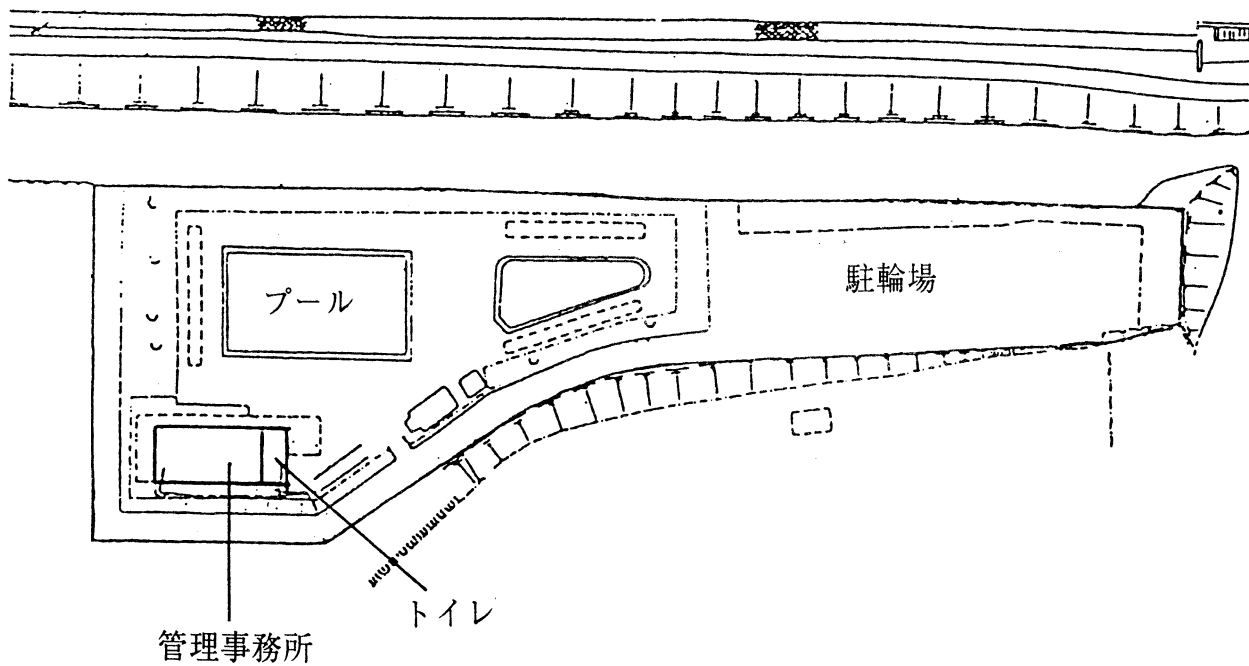

5 陵南プール (昭和49年7月開設)
〒193-0834 八王子市東浅川町31番地 ☎664-5808 (期間中のみ)

総面積	4,142㎡		
25mプール	面積	325㎡	
	水深	0.8~1.0m	
幼児プール	面積	101㎡