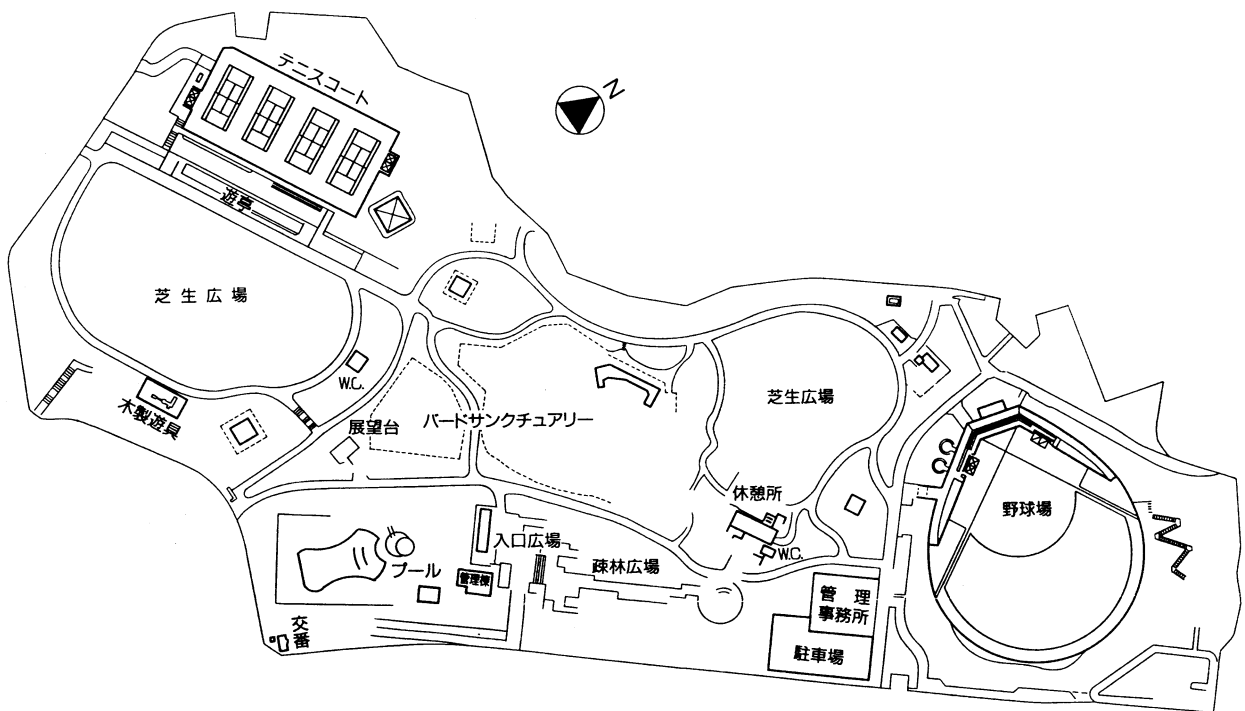

14~23

☎スポーツ施設管理課 622-6720

24 大塚公園内運動施設 (昭和60年4月開設)

〒192-0354 八王子市松が谷66 ☎675-5001

☎676-4540 (プール期間中のみ)

公園総面積	72,956㎡
野球場	1面
人工芝テニスコート	4面
変形25mプール	水深 1.15m
幼児プール	水深 0.6m
噴水プール	水深 0.2m

25 松木公園テニスコート (平成10年4月開設)
〒192-0363 八王子市別所一丁目56-2 ☎674-0676

人工芝コート 10面

26 大平公園テニスコート (昭和59年11月開設)
〒192-0364 八王子市南大沢三丁目11 ☎675-5002

人工芝コート 2面

27 久保山公園テニスコート (昭和62年3月開設)
〒192-0023 八王子市久保山町二丁目48 ☎691-7107

人工芝コート 2面

28 内裏谷戸公園テニスコート (平成2年4月開設)
〒192-0364 八王子市南大沢五丁目24 ☎674-6878