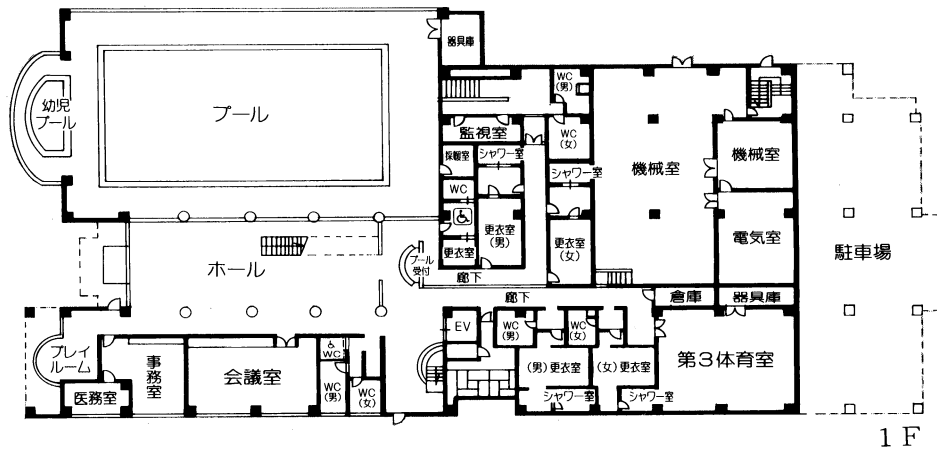

RC（一部S）造 4F 22,727.68㎡

- 1 階 トレーニング室 多目的室 会議室・研修室 スタジオ 託児室
 子供コーナー 更衣室・浴室 身障者用便所 事務室ほか
- 2 階 メインアリーナ
 選手用控室 特別室 放送室 審判室 役員室 会議室
 バスケットボールコート3面・バレーボールコート3面・バドミントンコート12面
 [面数等は利用可能面数等]
 サブアリーナ
 放送室
 バスケットボールコート2面・バレーボールコート3面・バドミントンコート12面
 [面数等は利用可能面数等]
 更衣室 身障者用便所ほか
- 3 階 メインアリーナ観客席（2,000席）サブアリーナ観客席（700席）
- 4 階 ランニングコース
- 屋 外 運動広場（フットサルコート3面）

13 甲の原体育館 (平成5年7月開設)
 〒192-0015 八王子市中野町2726番地8 ☎627-3300

RC造 (一部S造) 2F 4,536.63㎡

- 1 階 室内プール (温水一般用25m×6コース・幼児用18.69㎡)
 第3体育室 (社交ダンス等) 会議室 プレイルーム
 更衣室 シャワー室 事務室ほか
- 2 階 第1体育室
 (バスケットボールコート1面・バレーボールコート2面・バドミントンコート6面)
 第2体育室 (卓球台6台) ほか