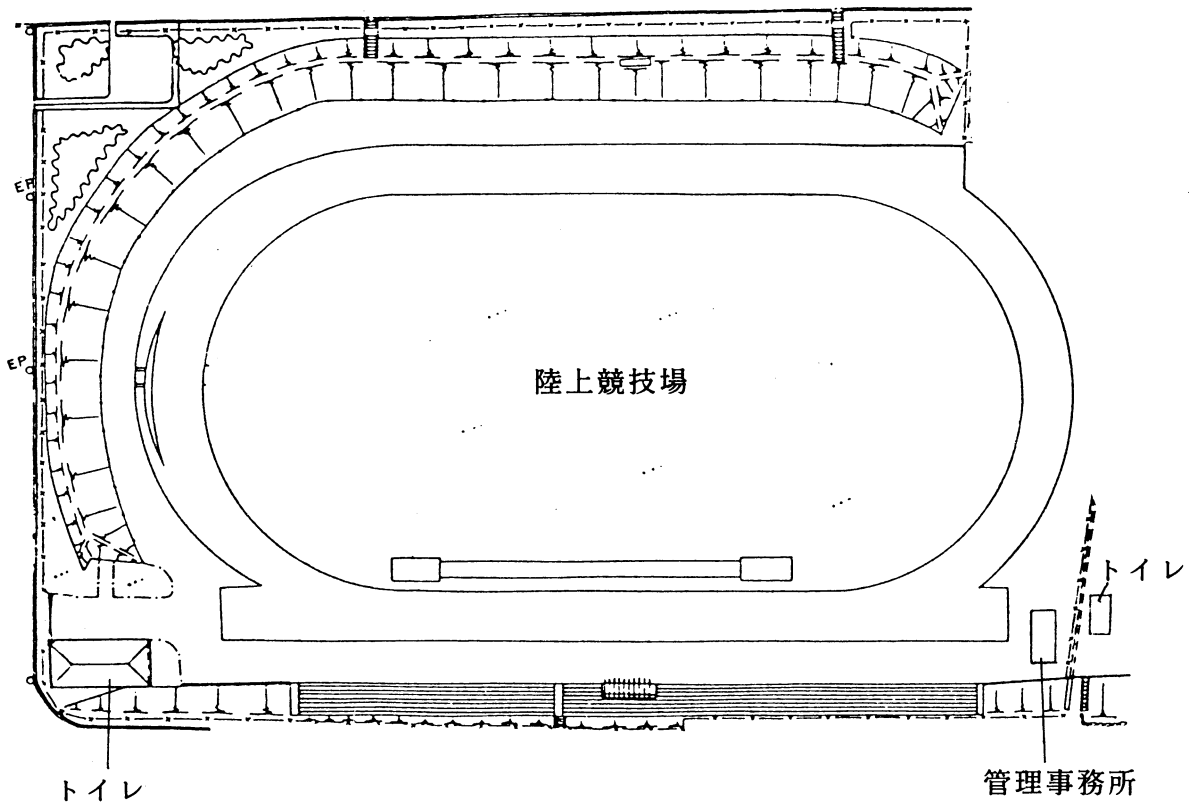

II 体育施設等

- 1 富士森公園陸上競技場 ※施設改修工事のため休場中。令和2年3月リニューアルオープン予定
(大正15年3月開設) 〒193-0931 八王子市台町二丁目2 ☎622-6720

総面積 26,732㎡
グラウンド面積 16,640㎡
トラック 400m 8レーン

① **ダイワハウススタジアム八王子（富士森公園野球場）**（昭和31年7月開設）
〒193-0931 八王子市台町二丁目2 ☎622-6720

総面積 27,794㎡
野球場1面 照明灯6基 観覧席 3,126人 外野席 8,163人
LED付磁気反転式スコアボード

1 富士森公園テニスコート (昭和34年4月開設)
〒193-0931 八王子市台町二丁目2 ☎622-8709

総面積 4,394㎡
人工芝コート6面 照明灯8基

2 高倉公園野球場 (昭和41年7月開設)
〒192-0033 八王子市高倉町10

総面積 7,333㎡
野球場 1面