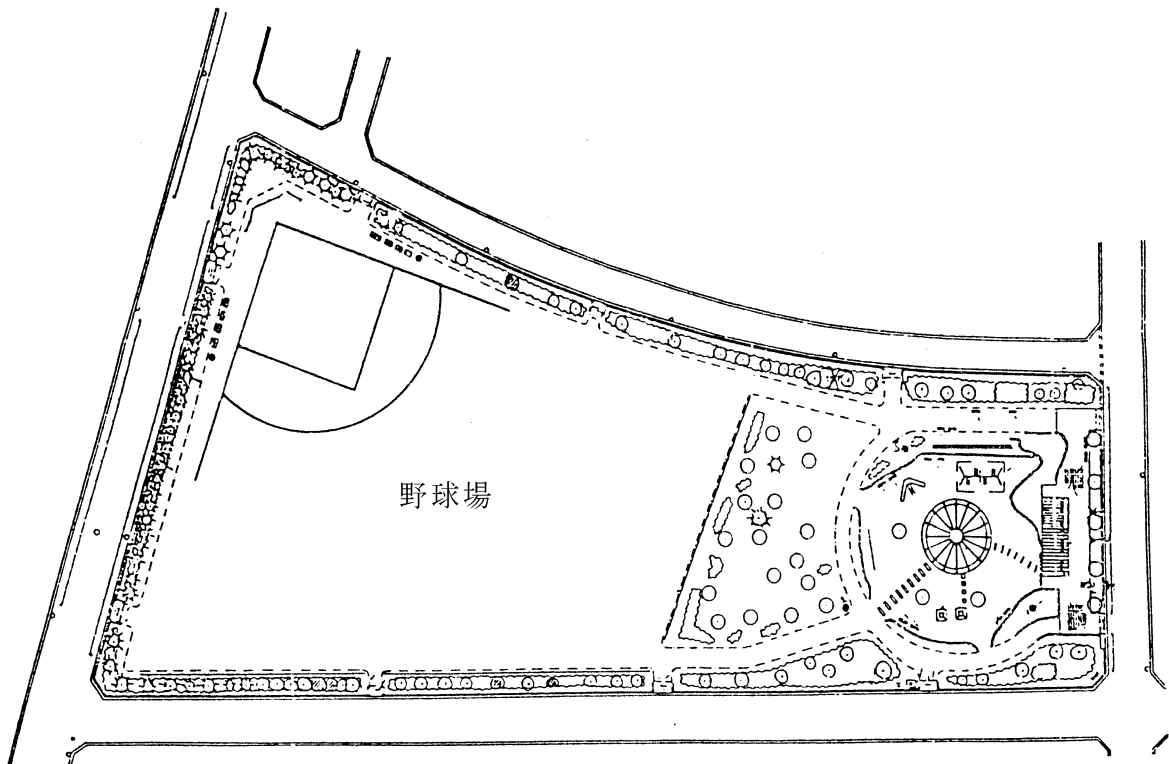

総面積 27,794㎡
野球場1面 照明灯6基 観覧席 3,126人 外野席 8,163人
LED付磁気反転式スコアボード

1 富士森公園テニスコート (昭和34年4月開設)
〒193-0931 八王子市台町二丁目2 ☎622-8709

総面積 4,394㎡
人工芝コート6面 照明灯8基

2 高倉公園野球場 (昭和41年7月開設)
〒192-0033 八王子市高倉町10

総面積 7,333㎡
野球場 1面