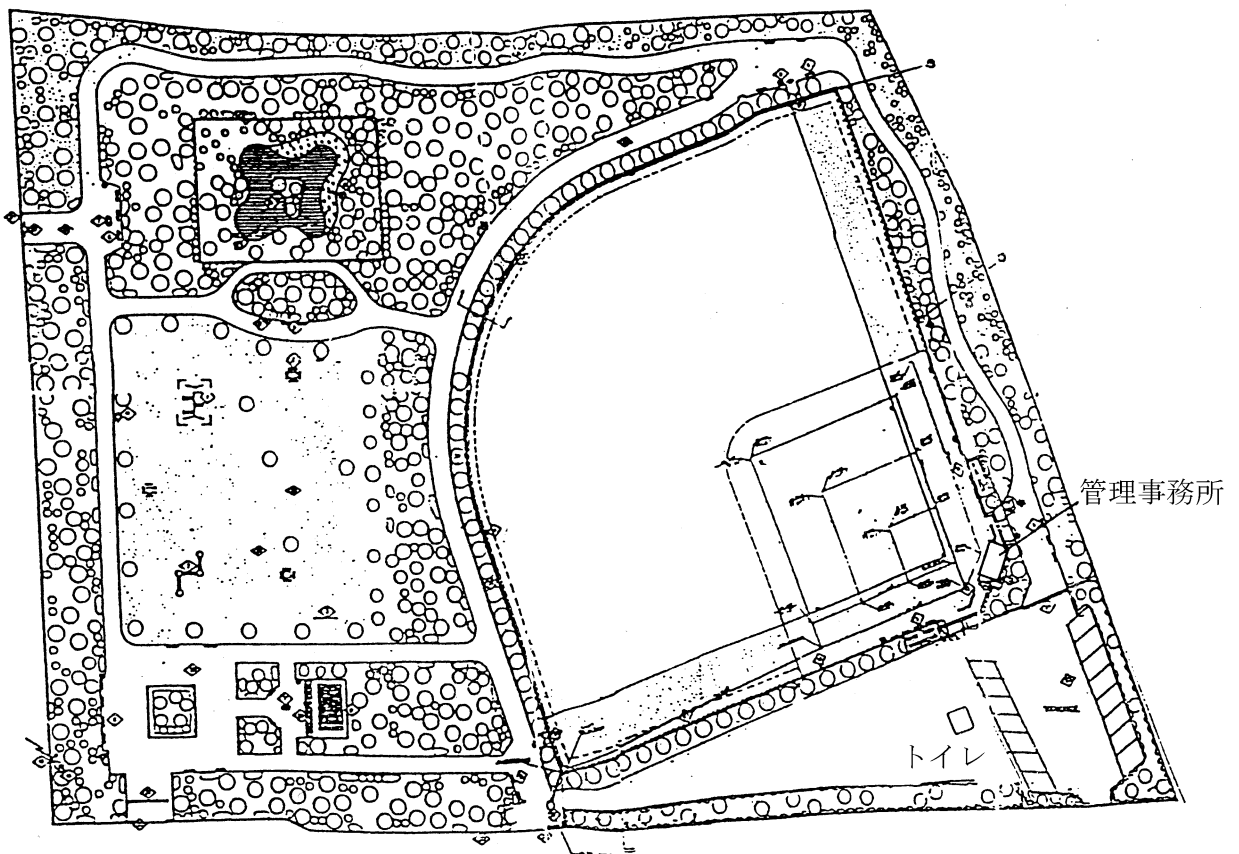

3 北野公園野球場 (昭和57年4月開設)
〒192-0906 八王子市北野町585-1 ☎646-4194

総面積 8,000㎡
野球場 1面 照明灯 4基