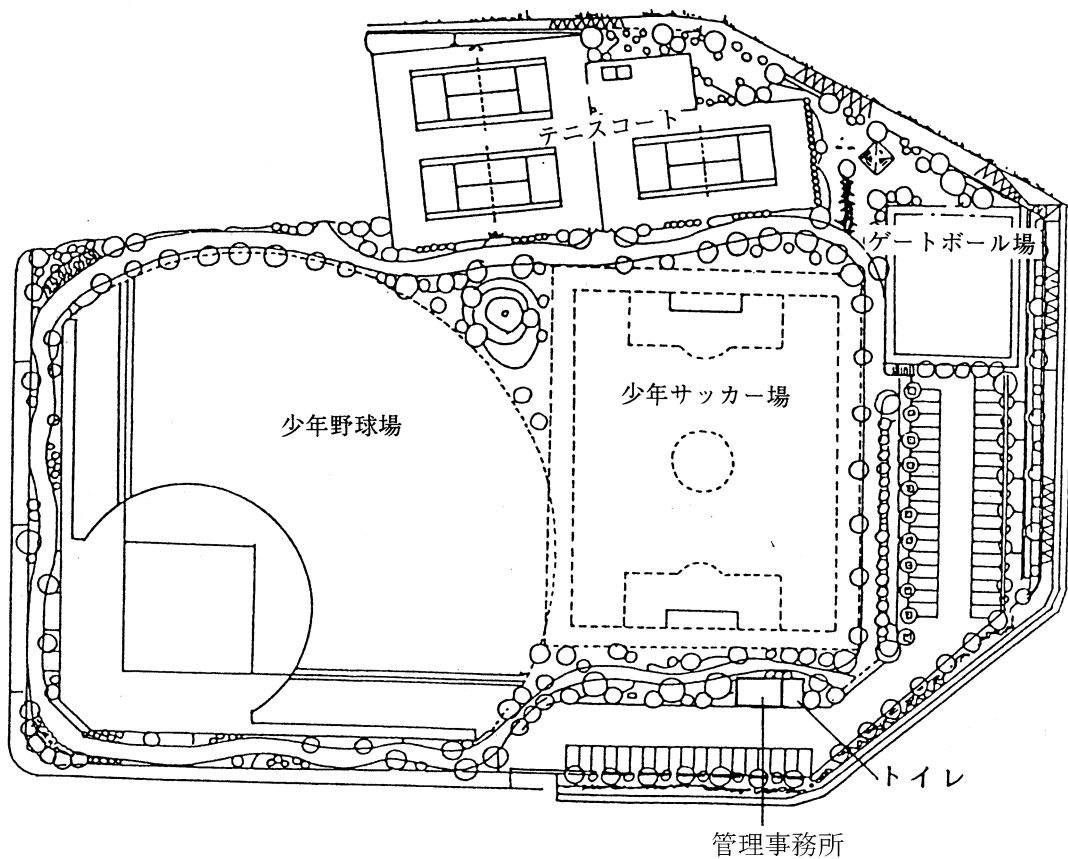

4 上柚木公園テニスコート (平成13年6月開設)
〒192-0373 八王子市上柚木二丁目51-1 ☎676-8446

総面積 5,641㎡
人工芝コート8面

4 上柚木公園野球場 (平成12年10月開設)
〒192-0373 八王子市上柚木二丁目51-1 ☎679-0616

総面積 18,300㎡
野球場1面 観覧席 1,600人 外野席 1,400人

4 上柚木公園ソフトボール場 (平成6年7月開設)
〒192-0373 八王子市上柚木二丁目19-1 ☎674-9719

総面積 6,188㎡
ソフトボール場 1面

5 陵南プール (昭和49年7月開設)
 〒193-0834 八王子市東浅川町31番地 ☎664-5808 (期間中のみ)

総面積	4,142㎡		
25mプール	面積	325㎡	
	水深	0.8~1.0m	
幼児プール	面積	101㎡	

6 滝ガ原運動場 (昭和42年5月開設)
 〒192-0002 八王子市高月町2401番地先 ☎691-2432

総面積 193,245㎡
 野球場 10面 ソフトボール場 4面 サッカー場 1面
 クレーテニスコート 4面 ハードテニスコート 4面
 駐車場 5カ所 管理事務所 1棟 (更衣室を含む)

7 川町運動場 (昭和60年8月開設) 〒193-0821 八王子市川町128番地 ☎651-9488

総面積	21,741.42㎡	
少年野球場	1面	6,832㎡
少年サッカー場	1面	5,919㎡
管理事務所	1棟	
駐車場	2カ所	

8 柵田運動場 (平成元年1月開設) 〒193-0942 八王子市柵田町517番地1 ☎666-6398

総面積	21,020.49㎡		
少年野球場	1面	ゲートボール場	1面
少年サッカー場	1面	ジョギングコース	1周 450m
ハードテニスコート	3面	管理事務所	1棟 (更衣室を含む)

9 西寺方グラウンド (平成15年4月開設)
〒192-0153 八王子市西寺方町713番地 ☎652-0464

総面積 17,769㎡
野球場 1面 ソフトボール場 1面
管理事務所 1棟 駐車場

10 富士森体育館 (昭和49年10月開設、平成28年2月改修)
 〒193-0931 八王子市台町二丁目3番7号 ☎625-2305

RC (一部S) 造1F (地下2F) 6,298.58㎡

- 最上階 走路 (1周160m 幅1.5m)
- 1 階 レクリエーションホール
 会議室 みんなのへや
 赤ちゃん・ふらっと 観客席 (460席)
 身障者用便所 事務室ほか
- 地下1階 主競技場 (バレーコート3面・
 バスケットコート2面・
 バドミントンコート8面・テニスコート2面・卓球台24台 [面数等は利用可能面数等])
 第二競技場 (卓球台8台常設) 第三競技場 (床)
 第四競技場 (畳) 第五競技場 (弓道5人立)
 トレーニング室 放送室 指導員室 更衣室 シャワー室 身障者用便所 倉庫