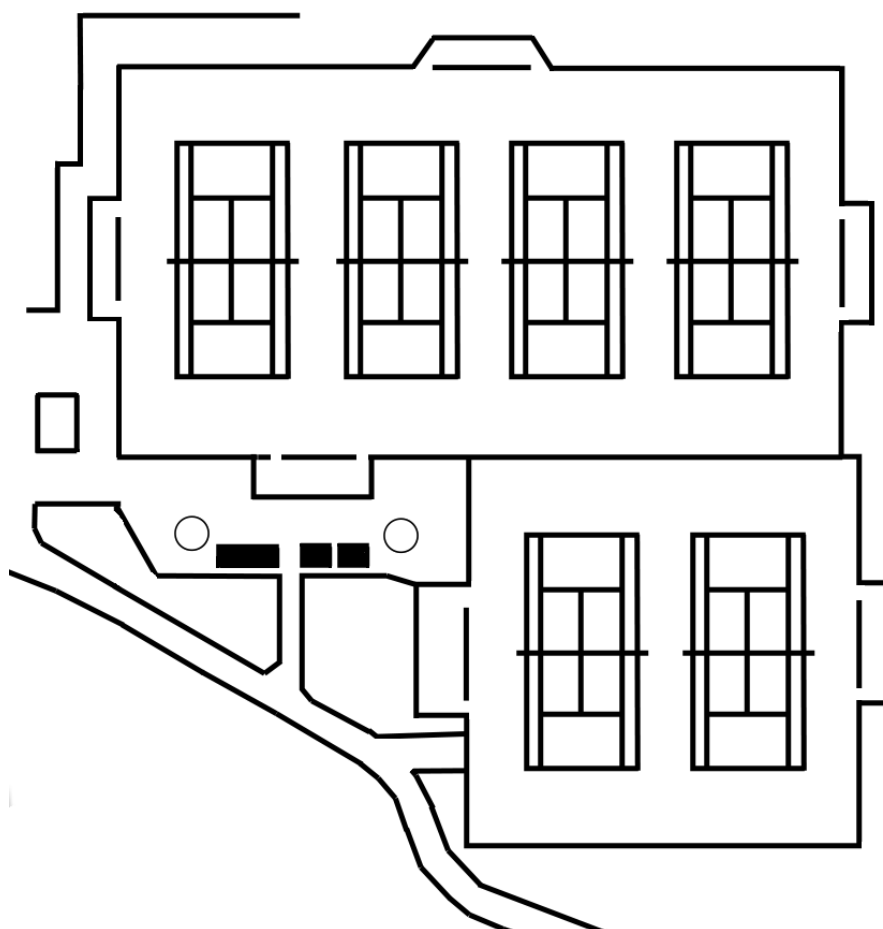

1 富士森公園テニスコート (昭和34年4月開設)
〒193-0931 八王子市台町二丁目2 ☎622-8709

総面積 4,394㎡
人工芝コート6面 照明灯8基