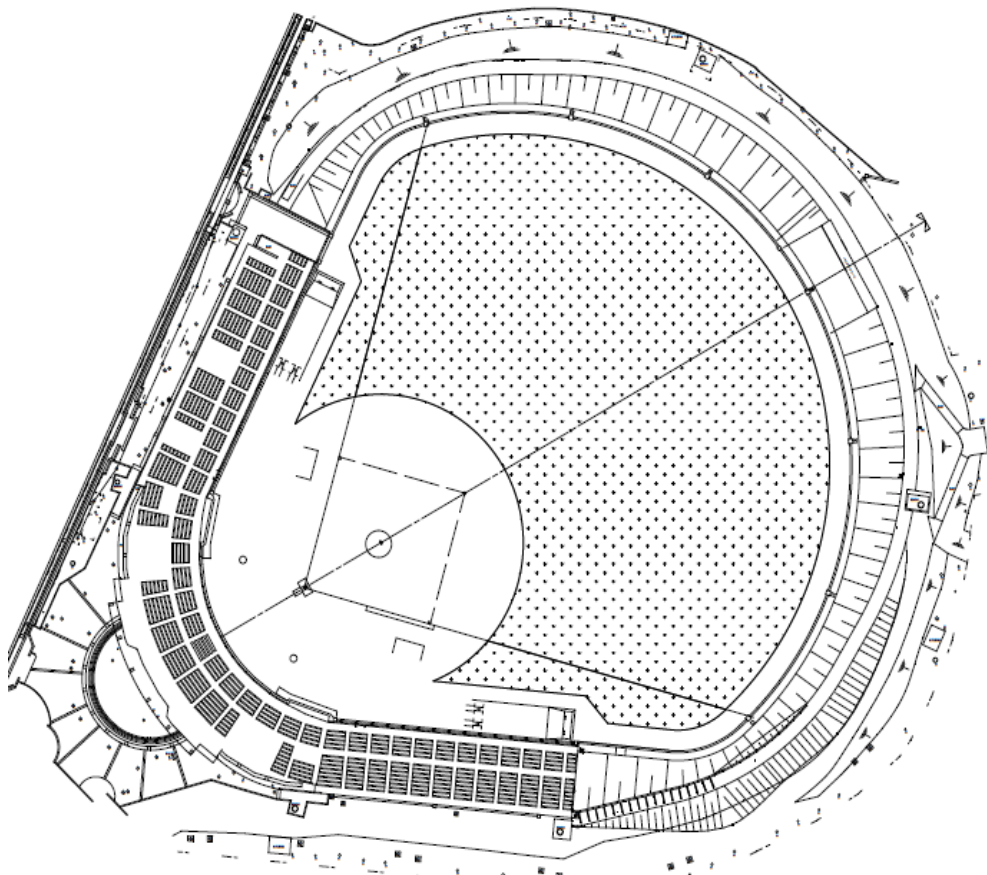

II 体育施設等

- 1 富士森公園陸上競技場 ※施設改修工事のため休場中。令和2年3月リニューアルオープン予定
(大正15年3月開設) 〒193-0931 八王子市台町二丁目2 ☎622-6720

総面積 26,732㎡
グラウンド面積 16,640㎡
トラック 400m 8レーン

① **ダイワハウススタジアム八王子（富士森公園野球場）**（昭和31年7月開設）
〒193-0931 八王子市台町二丁目2 ☎622-6720

総面積 27,794㎡
野球場1面 照明灯6基 観覧席 3,126人 外野席 8,163人
LED付磁気反転式スコアボード

1 富士森公園テニスコート (昭和34年4月開設)
〒193-0931 八王子市台町二丁目2 ☎622-8709

総面積 4,394㎡
人工芝コート6面 照明灯8基

2 高倉公園野球場 (昭和41年7月開設)
〒192-0033 八王子市高倉町10

総面積 7,333㎡
野球場 1面