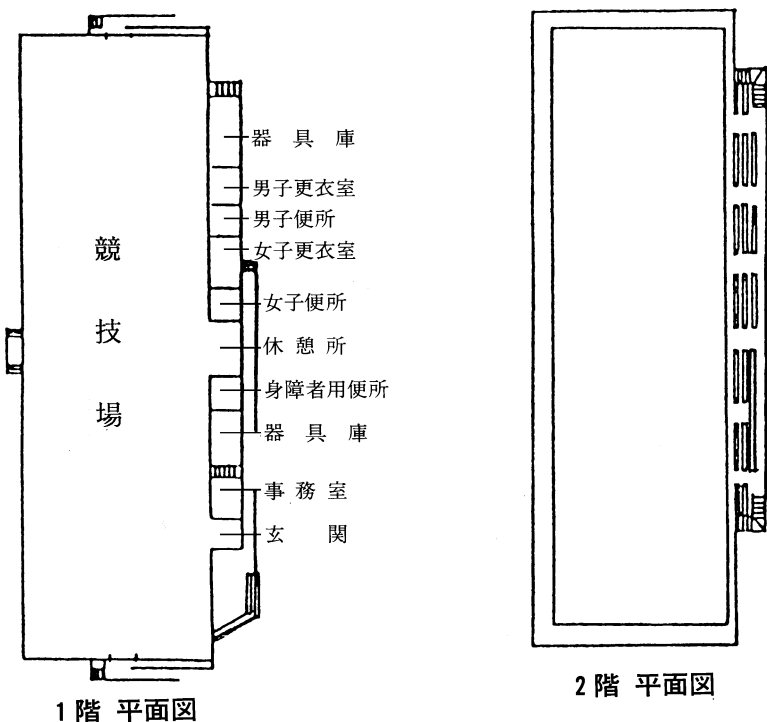

9 西寺方グラウンド (平成15年4月開設)
〒192-0153 八王子市西寺方町713番地 ☎652-0464

総面積 17,769㎡
野球場 1面 ソフトボール場 1面
管理事務所 1棟 駐車場

10 富士森体育館 (昭和49年10月開設、平成28年2月改修)
 〒193-0931 八王子市台町二丁目3番7号 ☎625-2305

RC (一部S) 造1F (地下2F) 6,298.58㎡

- 最上階 走路 (1周160m 幅1.5m)
- 1 階 レクリエーションホール
 会議室 みんなのへや
 赤ちゃん・ふらっと 観客席 (460席)
 身障者用便所 事務室ほか
- 地下1階 主競技場 (バレーコート3面・
 バスケットコート2面・
 バドミントンコート8面・テニスコート2面・卓球台24台 [面数等は利用可能面数等])
 第二競技場 (卓球台8台常設) 第三競技場 (床)
 第四競技場 (畳) 第五競技場 (弓道5人立)
 トレーニング室 放送室 指導員室 更衣室 シャワー室 身障者用便所 倉庫

11 富士森体育館分館競技場 (昭和57年8月開設)
〒193-0832 八王子市散田町二丁目37番1号

S造 平屋建 (一部2F) 1,553.38㎡

- 1 階 競技場 (バレーコート2面・バスケットコート2面・バドミントンコート8面
テニスコート1面・卓球台15台〔面数等は利用可能面数等〕)
更衣室 シャワー室 身障者用便所
- 2 階 観客席 (139席)

12 エスフォルタアリーナ八王子（総合体育館）（平成26年10月開設）
 〒193-0941 八王子市狭間町1453番地1 ☎662-4880