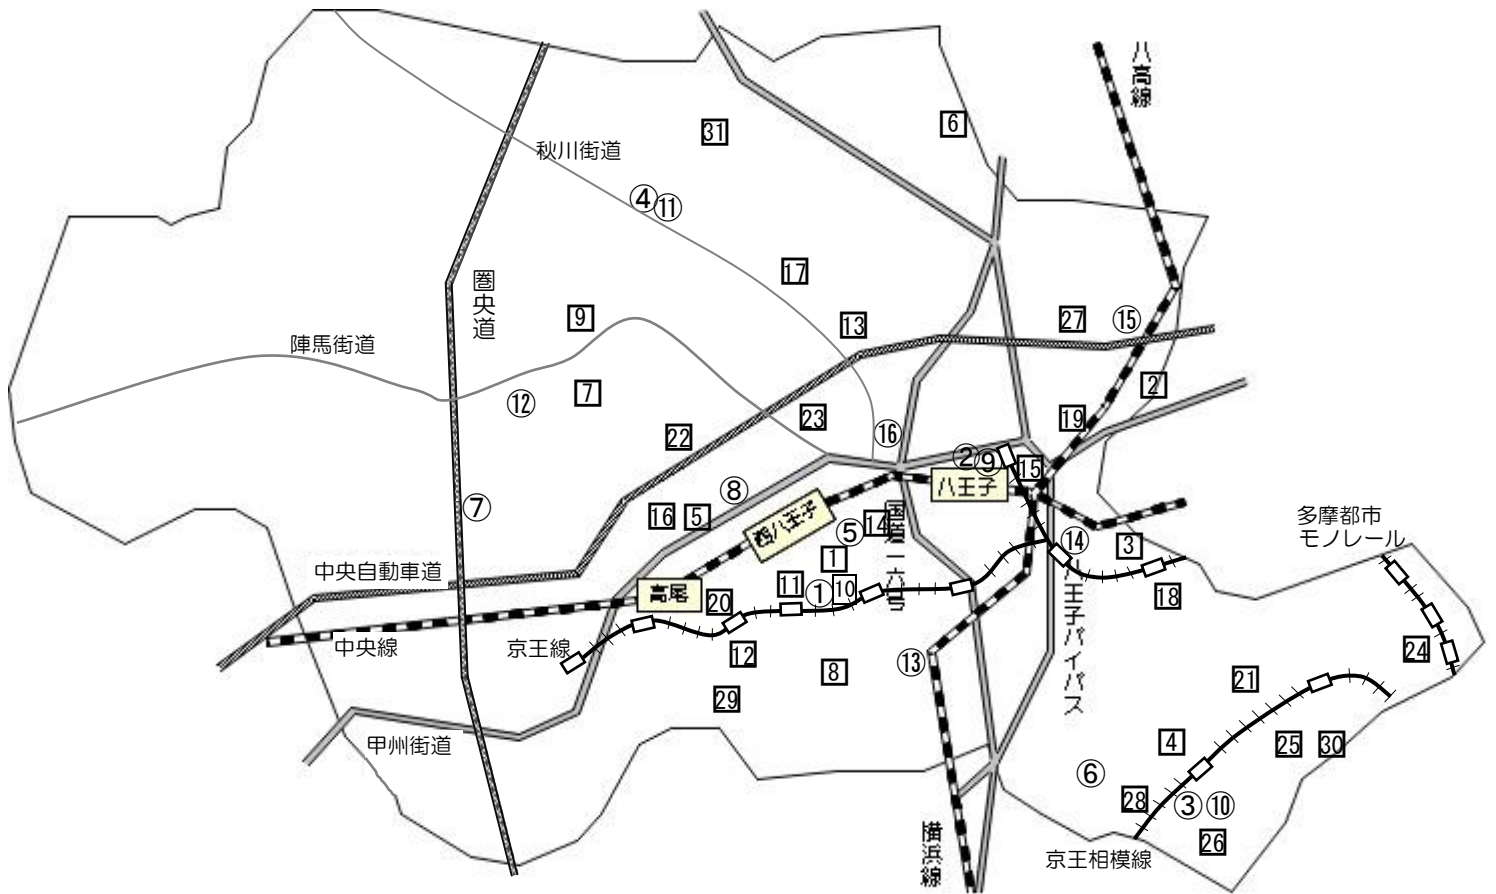

教育委員会所管施設の位置図

I 教育施設

- | | | | |
|-------------------|--------------|----------------|---------------|
| ①教育センター | ②生涯学習センター | ③生涯学習センター南大沢分館 | ④生涯学習センター川口分館 |
| ⑤郷土資料館 | ⑥絹の道資料館 | ⑦八王子城跡ガイダンス施設 | ⑧中央図書館 |
| ⑨生涯学習センター図書館 | ⑩南大沢図書館 | ⑪川口図書館 | ⑫恩方市民センター図書館 |
| ⑬由井市民センターみなみ野図書館 | ⑭北野市民センター図書館 | ⑮石川市民センター図書館 | |
| ⑯コニカミノルタ サイエンスドーム | | | |