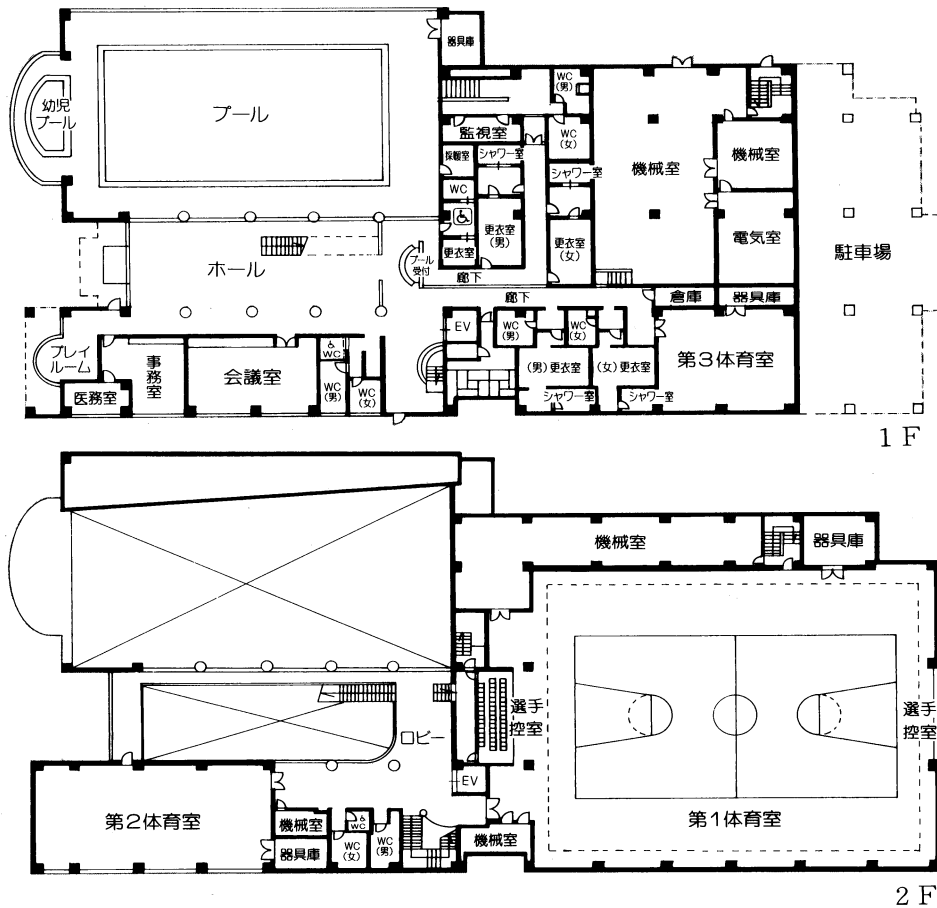

RC（一部S）造 4F 22,727.68㎡

- 1 階 トレーニング室 多目的室 会議室・研修室 スタジオ 託児室
子供コーナー 更衣室・浴室 身障者用便所 事務室ほか
- 2 階 メインアリーナ
選手用控室 特別室 放送室 審判室 役員室 会議室
バスケットボールコート3面・バレーボールコート3面・バドミントンコート12面
〔面数等は利用可能面数等〕
- サブアリーナ
放送室
バスケットボールコート2面・バレーボールコート3面・バドミントンコート12面
〔面数等は利用可能面数等〕
- 更衣室 身障者用便所ほか
- 3 階 メインアリーナ観客席（2,000席）サブアリーナ観客席（700席）
- 4 階 ランニングコース
- 屋 外 運動広場（フットサルコート3面）

13 甲の原体育館 (平成5年7月開設)
 〒192-0015 八王子市中野町2726番地8 ☎627-3300

RC造 (一部S造) 2F 4,536.63㎡

- 1 階 室内プール (温水一般用25m×6コース・幼児用18.69㎡)
 第3体育室 (社交ダンス等) 会議室 プレイルーム
 更衣室 シャワー室 事務室ほか
- 2 階 第1体育室
 (バスケットボールコート1面・バレーボールコート2面・バドミントンコート6面)
 第2体育室 (卓球台6台) ほか