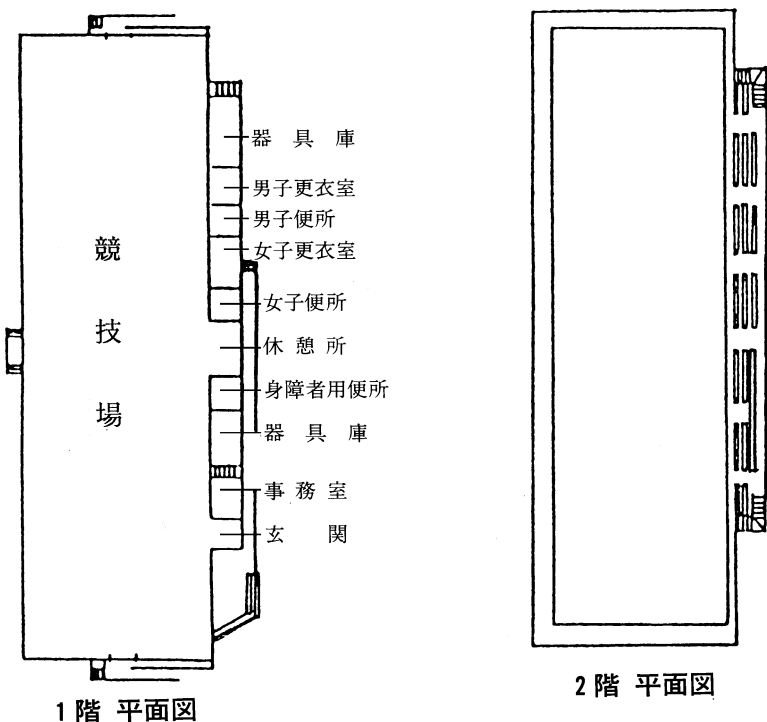

9 西寺方グラウンド (平成15年4月開設)
〒192-0153 八王子市西寺方町713番地 ☎652-0464

総面積 17,769㎡
野球場 1面 ソフトボール場 1面
管理事務所 1棟 駐車場

10 富士森体育館 (昭和49年10月開設、平成28年2月改修)
〒193-0931 八王子市台町二丁目3番7号 ☎625-2305

RC (一部S) 造1F (地下2F) 6,298.58㎡

- 最上階 走路 (1周160m 幅1.5m)
 1 階 レクリエーションホール
 会議室 みんなのへや
 赤ちゃん・ふらっと 観客席 (460席)
 身障者用便所 事務室ほか
 地下1階 主競技場 (バレーコート3面・
 バスケットコート2面・
 バドミントンコート8面・テニスコート2面・卓球台24台 [面数等は利用可能面数等])
 第二競技場 (卓球台8台常設) 第三競技場 (床)
 第四競技場 (畳) 第五競技場 (弓道5人立)
 トレーニング室 放送室 指導員室 更衣室 シャワー室 身障者用便所 倉庫

11 富士森体育館分館競技場 (昭和57年8月開設)
〒193-0832 八王子市散田町二丁目37番1号

S造 平屋建 (一部2F) 1,461.32㎡

- 1 階 競技場 (バレーコート2面・バスケットコート2面・バドミントンコート8面
テニスコート1面・卓球台15台〔面数等は利用可能面数等〕)
更衣室 シャワー室 身障者用便所
- 2 階 観客席 (139席)

12 エスフォルタアリーナ八王子（総合体育館）（平成26年10月開設）
〒193-0941 八王子市狭間町1453番地1 ☎662-4880