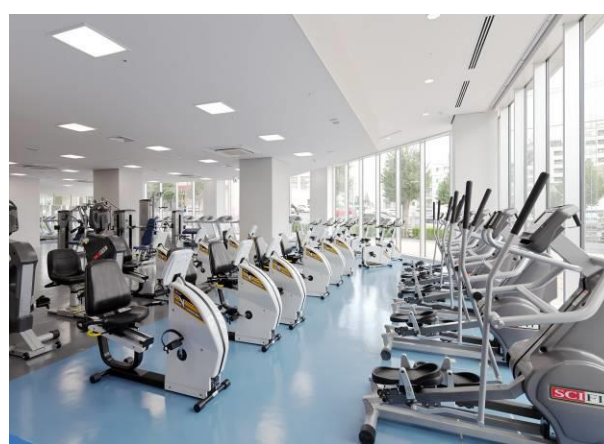

RC（一部S）造 4F 22,727.68㎡

- 1 階 トレーニング室 多目的室 会議室・研修室 スタジオ 託児室
子供コーナー 更衣室・浴室 身障者用便所 事務室ほか
- 2 階 メインアリーナ
選手用控室 特別室 放送室 審判室 役員室 会議室
バスケットボールコート3面・バレーボールコート3面・バドミントンコート12面
〔面数等は利用可能面数等〕
- サブアリーナ
放送室
バスケットボールコート2面・バレーボールコート3面・バドミントンコート12面
〔面数等は利用可能面数等〕
- 更衣室 身障者用便所ほか
- 3 階 メインアリーナ観客席（2,000席）サブアリーナ観客席（700席）
- 4 階 ランニングコース
- 屋 外 運動広場（フットサルコート3面）