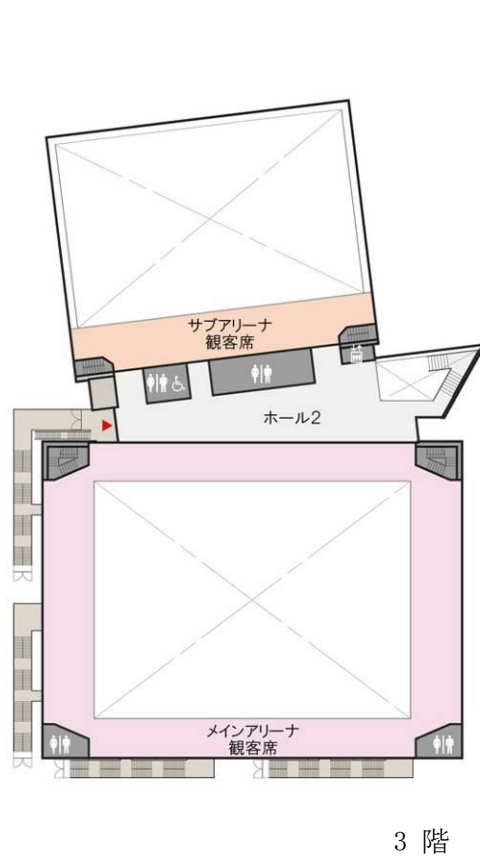

9 西寺方グラウンド (平成15年4月開設)
〒192-0153 八王子市西寺方町713番地 ☎652-0464

総面積 17,769㎡
野球場 1面 ソフトボール場 1面
管理事務所 1棟 駐車場

10 富士森体育館 (昭和49年10月開設、平成28年2月改修)
〒193-0931 八王子市台町二丁目3番7号 ☎625-2305

RC (一部S) 造1F (地下2F) 6,298.58㎡

- 最上階 走路 (1周160m 幅1.5m)
 1 階 レクリエーションホール
 会議室 みんなのへや
 赤ちゃん・ふらっと 観客席 (460席)
 身障者用便所 事務室ほか
 地下1階 主競技場 (バレーコート3面・
 バスケットコート2面・
 バドミントンコート8面・テニスコート2面・卓球台24台 [面数等は利用可能面数等])
 第二競技場 (卓球台8台常設) 第三競技場 (床)
 第四競技場 (畳) 第五競技場 (弓道5人立)
 トレーニング室 放送室 指導員室 更衣室 シャワー室 身障者用便所 倉庫

11 富士森体育館分館競技場 (昭和57年8月開設)
〒193-0832 八王子市散田町二丁目37番1号

S造 平屋建 (一部2F) 1,461.32㎡

- 1 階 競技場 (バレーコート2面・バスケットコート2面・バドミントンコート8面
テニスコート1面・卓球台15台〔面数等は利用可能面数等〕)
更衣室 シャワー室 身障者用便所
- 2 階 観客席 (139席)

12 エスフォルタアリーナ八王子（総合体育館）（平成26年10月開設）
〒193-0941 八王子市狭間町1453番地1 ☎662-4880

RC（一部S）造 4F 22,727.68㎡

- 1 階 トレーニング室 多目的室 会議室・研修室 スタジオ 託児室
子供コーナー 更衣室・浴室 身障者用便所 事務室ほか
- 2 階 メインアリーナ
選手用控室 特別室 放送室 審判室 役員室 会議室
バスケットボールコート3面・バレーボールコート3面・バドミントンコート12面
〔面数等は利用可能面数等〕
- サブアリーナ
放送室
バスケットボールコート2面・バレーボールコート3面・バドミントンコート12面
〔面数等は利用可能面数等〕
- 更衣室 身障者用便所ほか
- 3 階 メインアリーナ観客席（2,000席）サブアリーナ観客席（700席）
- 4 階 ランニングコース
- 屋 外 運動広場（フットサルコート3面）

13 甲の原体育館 (平成5年7月開設)
 〒192-0015 八王子市中野町2726番地8 ☎627-3300

RC造 (一部S造) 2F 4,536.63㎡

- 1 階 室内プール (温水一般用25m×6コース・幼児用18.69㎡)
 第3体育室 (社交ダンス等) 会議室 プレイルーム
 更衣室 シャワー室 事務室ほか
- 2 階 第1体育室
 (バスケットボールコート1面・バレーボールコート2面・バドミントンコート6面)
 第2体育室 (卓球台6台) ほか