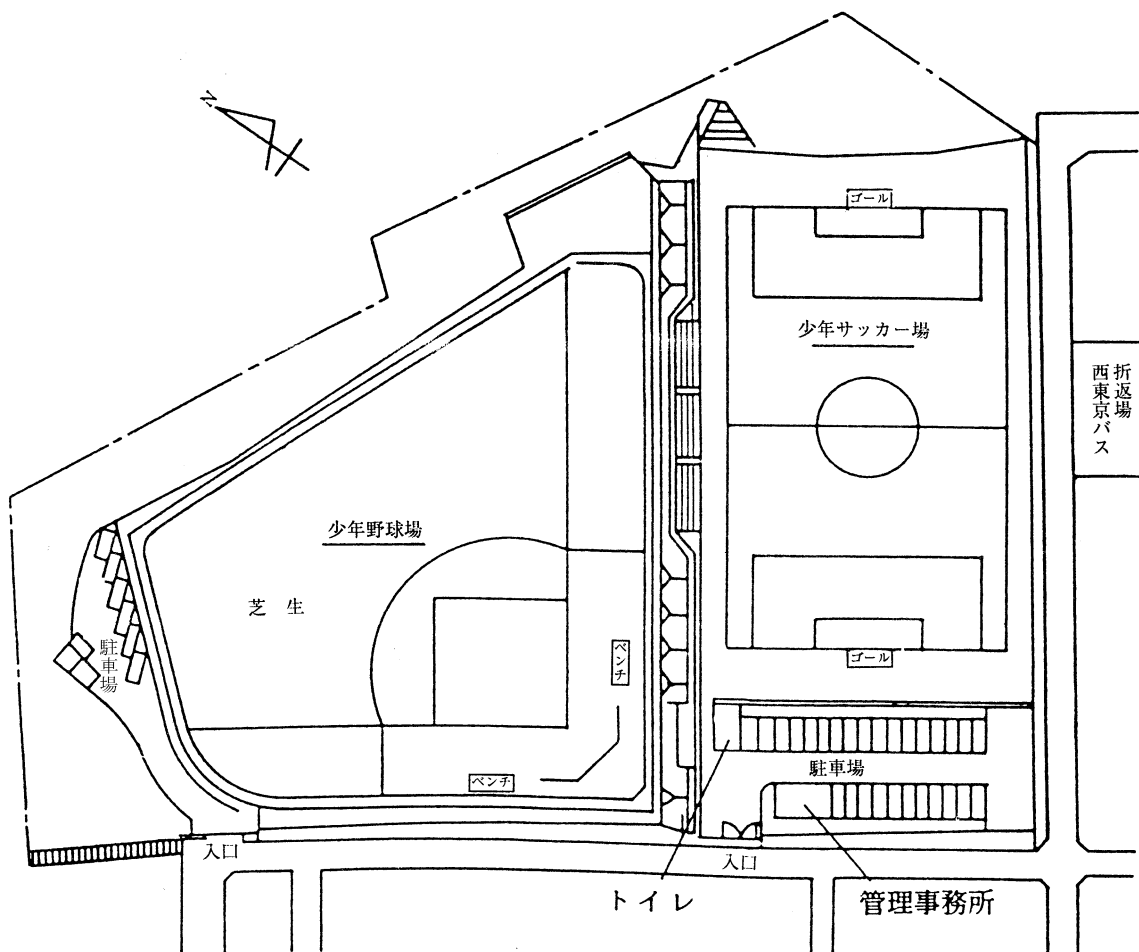

総面積 6,188㎡
ソフトボール場 1面

5 陵南プール (昭和49年7月開設)
 〒193-0834 八王子市東浅川町31番地 ☎664-5808 (期間中のみ)

総面積	4,142㎡	
25mプール	面積	325㎡
	水深	0.8~1.0m
幼児プール	面積	101㎡

6 滝ガ原運動場 (昭和42年5月開設)
 〒192-0002 八王子市高月町2401番地先 ☎691-2432

総面積 193,245㎡
 野球場 10面 ソフトボール場 4面 サッカー場 1面
 クレーテニスコート 4面 ハードテニスコート 4面
 駐車場 5カ所 管理事務所 1棟 (更衣室を含む)

7 川町運動場 (昭和60年8月開設) 〒193-0821 八王子市川町128番地 ☎651-9488

総面積	21,741.42㎡	
少年野球場	1面	6,832㎡
少年サッカー場	1面	5,919㎡
管理事務所	1棟	
駐車場	2カ所	

8 梶田運動場 (平成元年1月開設) 〒193-0942 八王子市梶田町517番地1 ☎666-6398

総面積	21,020.49㎡		
少年野球場	1面	ゲートボール場	1面
少年サッカー場	1面	ジョギングコース	1周 450m
ハードテニスコート	3面	管理事務所	1棟 (更衣室を含む)

9 西寺方グラウンド (平成15年4月開設)
〒192-0153 八王子市西寺方町713番地 ☎652-0464

総面積 17,769㎡
野球場 1面 ソフトボール場 1面
管理事務所 1棟 駐車場

10 富士森体育館 (昭和49年10月開設、平成28年2月改修)
〒193-0931 八王子市台町二丁目3番7号 ☎625-2305

RC (一部S) 造1F (地下2F) 6,298.58㎡

- 最上階 走路 (1周160m 幅1.5m)
 1 階 レクリエーションホール
 会議室 みんなのへや
 赤ちゃん・ふらっと 観客席 (460席)
 身障者用便所 事務室ほか
 地下1階 主競技場 (バレーコート3面・
 バスケットコート2面・
 バドミントンコート8面・テニスコート2面・卓球台24台 [面数等は利用可能面数等])
 第二競技場 (卓球台8台常設) 第三競技場 (床)
 第四競技場 (畳) 第五競技場 (弓道5人立)
 トレーニング室 放送室 指導員室 更衣室 シャワー室 身障者用便所 倉庫