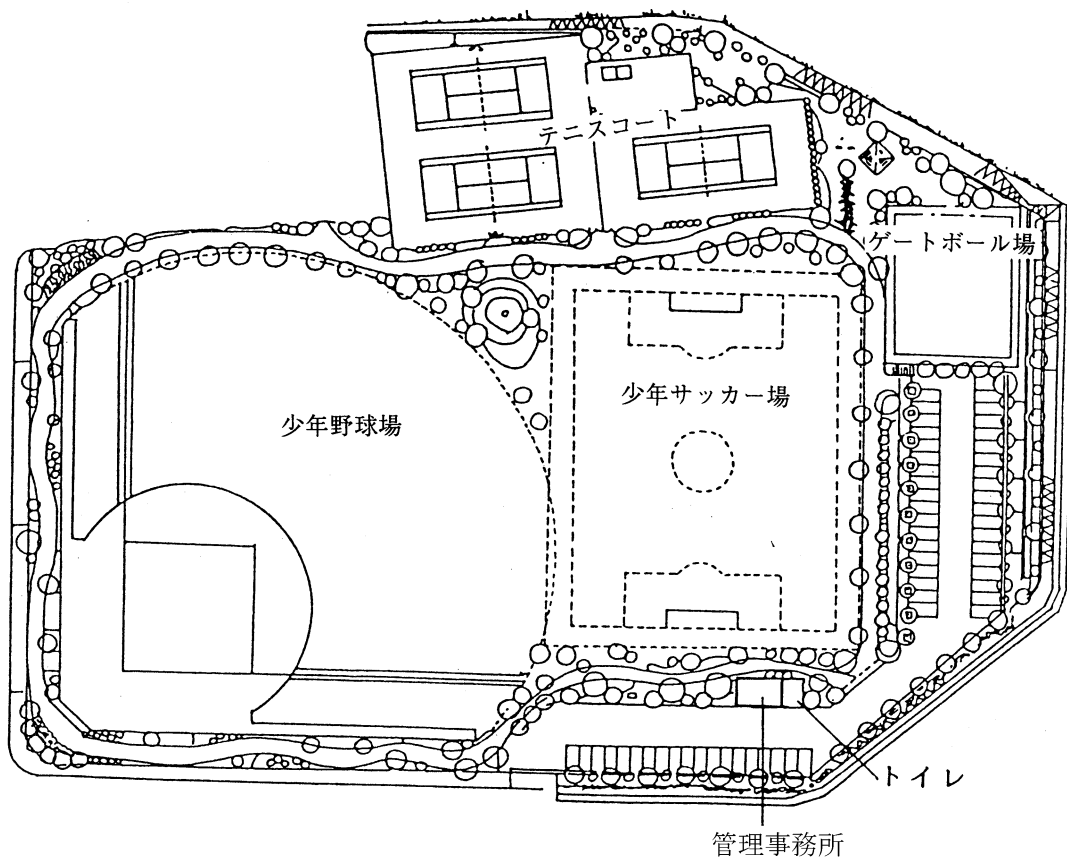

④ 上柚木公園テニスコート (平成13年6月開設)
 〒192-0373 八王子市上柚木二丁目51-1 ☎676-8446

総面積 5,641㎡
 人工芝コート8面

④ 上柚木公園野球場 (平成12年10月開設)
 〒192-0373 八王子市上柚木二丁目51-1 ☎679-0616

総面積 18,300㎡
 野球場1面 観覧席 1,600人 外野席 1,400人

4 上柚木公園ソフトボール場 (平成6年7月開設)
〒192-0373 八王子市上柚木二丁目19-1 ☎674-9719

総面積 6,188㎡
ソフトボール場 1面

5 陵南プール (昭和49年7月開設)
 〒193-0834 八王子市東浅川町31番地 ☎664-5808 (期間中のみ)

総面積	4,142㎡	
25mプール	面積	325㎡
	水深	0.8~1.0m
幼児プール	面積	101㎡

6 滝ガ原運動場 (昭和42年5月開設)
 〒192-0002 八王子市高月町2401番地先 ☎691-2432

総面積 193,245㎡
 野球場 10面 ソフトボール場 4面 サッカー場 1面
 クレーテニスコート 4面 ハードテニスコート 4面
 駐車場 5カ所 管理事務所 1棟 (更衣室を含む)

7 川町運動場 (昭和60年8月開設) 〒193-0821 八王子市川町128番地 ☎651-9488

総面積	21,741.42㎡	
少年野球場	1面	6,832㎡
少年サッカー場	1面	5,919㎡
管理事務所	1棟	
駐車場	2カ所	

8 梶田運動場 (平成元年1月開設) 〒193-0942 八王子市梶田町517番地1 ☎666-6398

総面積	21,020.49㎡		
少年野球場	1面	ゲートボール場	1面
少年サッカー場	1面	ジョギングコース	1周 450m
ハードテニスコート	3面	管理事務所	1棟 (更衣室を含む)

9 西寺方グラウンド (平成15年4月開設)
〒192-0153 八王子市西寺方町713番地 ☎652-0464

総面積 17,769㎡
野球場 1面 ソフトボール場 1面
管理事務所 1棟 駐車場

10 富士森体育館 (昭和49年10月開設、平成28年2月改修)
〒193-0931 八王子市台町二丁目3番7号 ☎625-2305

RC (一部S) 造1F (地下2F) 6,298.58㎡

- 最上階 走路 (1周160m 幅1.5m)
 1 階 レクリエーションホール
 会議室 みんなのへや
 赤ちゃん・ふらっと 観客席 (460席)
 身障者用便所 事務室ほか
 地下1階 主競技場 (バレーコート3面・
 バスケットコート2面・
 バドミントンコート8面・テニスコート2面・卓球台24台 [面数等は利用可能面数等])
 第二競技場 (卓球台8台常設) 第三競技場 (床)
 第四競技場 (畳) 第五競技場 (弓道5人立)
 トレーニング室 放送室 指導員室 更衣室 シャワー室 身障者用便所 倉庫