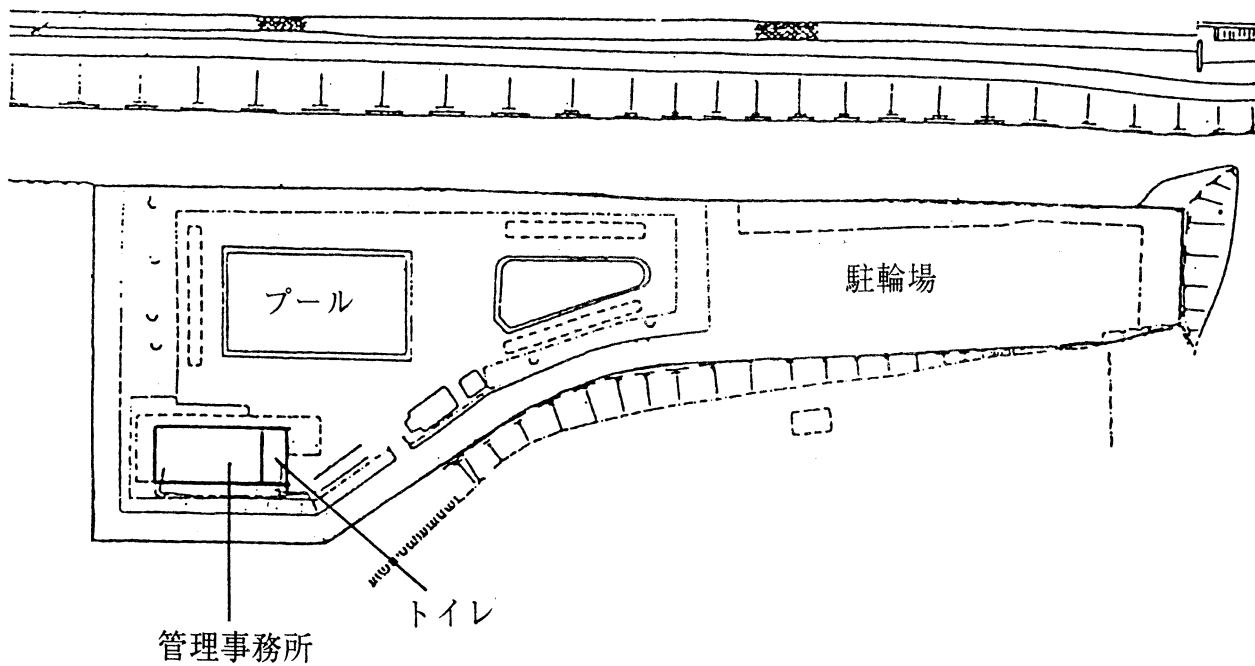

5 陵南プール (昭和49年7月開設)
〒193-0834 八王子市東浅川町31番地 ☎664-5808 (期間中のみ)

総面積	4,142㎡	
25mプール	面積	325㎡
	水深	0.8~1.0m
幼児プール	面積	101㎡