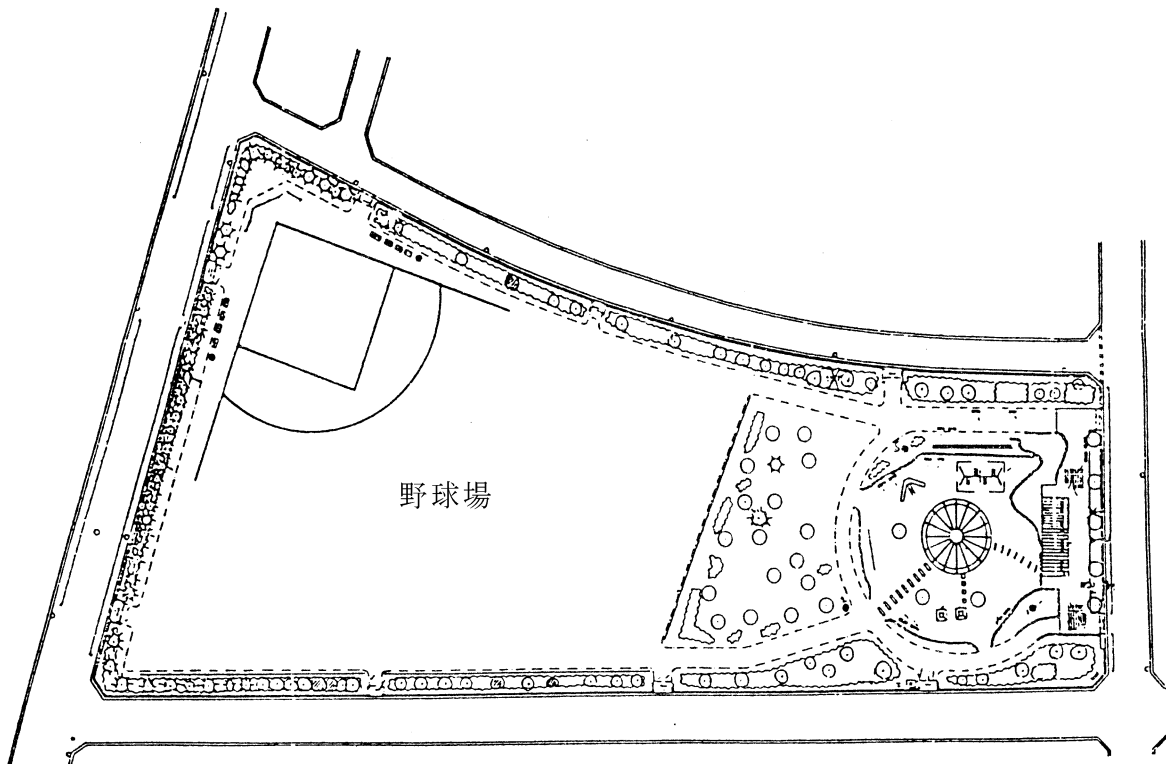

総面積 27,794㎡
野球場1面 照明灯6基 観覧席 3,126人 外野席 8,163人
LED付磁気反転式スコアボード

1 富士森公園テニスコート (昭和34年4月開設)
〒193-0931 八王子市台町二丁目2 ☎622-8709

総面積 4,394㎡
人工芝コート6面 照明灯8基

2 高倉公園野球場 (昭和41年7月開設)
〒192-0033 八王子市高倉町10

総面積 7,333㎡
野球場 1面