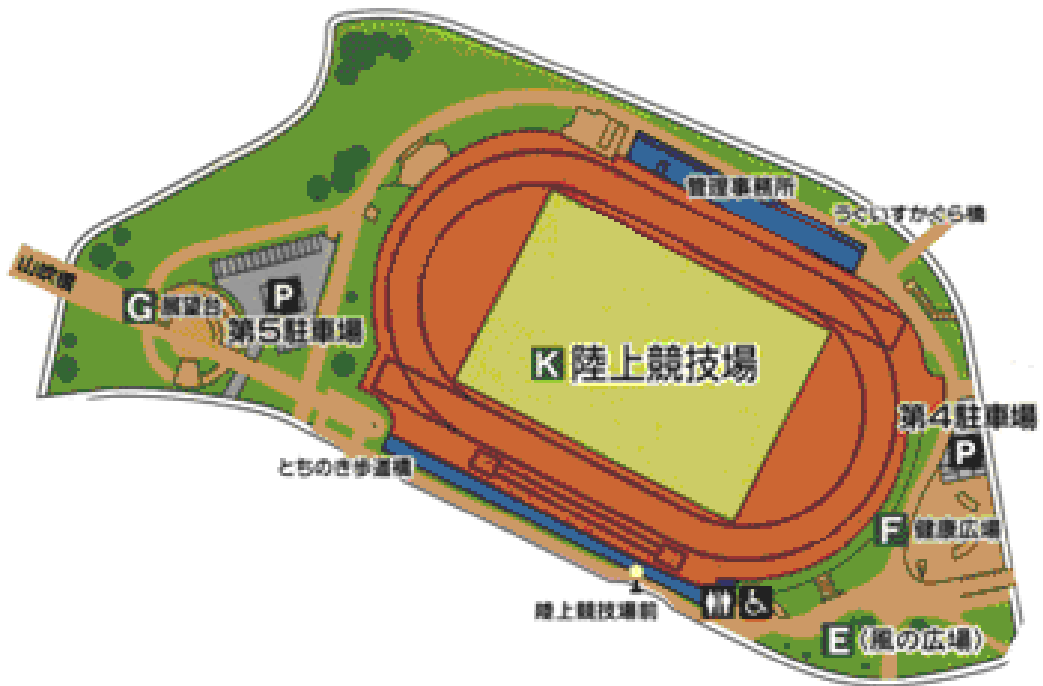

II 体育施設等

- 1 富士森公園陸上競技場 ※富士森公園再整備のため平成29年5月から平成32年まで休場
(大正15年3月開設) 〒193-0931 八王子市台町二丁目2 ☎622-6720

総面積 26,732㎡
グラウンド面積 16,640㎡
トラック 400m 8レーン

① **ダイワハウススタジアム八王子（富士森公園野球場）**（昭和31年7月開設）
〒193-0931 八王子市台町二丁目2 ☎622-6720

総面積 27,794㎡
野球場1面 照明灯6基 観覧席 3,126人 外野席 8,163人
LED付磁気反転式スコアボード

1 富士森公園テニスコート (昭和34年4月開設)
〒193-0931 八王子市台町二丁目2 ☎622-8709

総面積 4,394㎡
人工芝コート6面 照明灯8基

2 高倉公園野球場 (昭和41年7月開設)
〒192-0033 八王子市高倉町10

総面積 7,333㎡
野球場 1面

3 北野公園野球場 (昭和57年4月開設)
〒192-0906 八王子市北野町585-1 ☎646-4194

総面積 8,000㎡
野球場 1面 照明灯 4基

4 上柚木公園陸上競技場 (平成9年10月開設)
 〒192-0373 八王子市上柚木二丁目40-1 ☎675-0227

総面積 21,264㎡
 グラウンド面積 18,010㎡ 日本陸上競技連盟第二種公認
 トラック 400m 全天候舗装8レーン 3,000m障害設備あり

④ 上柚木公園テニスコート (平成13年6月開設)
 〒192-0373 八王子市上柚木二丁目51-1 ☎676-8446

総面積 5,641㎡
 人工芝コート8面

④ 上柚木公園野球場 (平成12年10月開設)
 〒192-0373 八王子市上柚木二丁目51-1 ☎679-0616

総面積 18,300㎡
 野球場1面 観覧席 1,600人 外野席 1,400人

4 上柚木公園ソフトボール場 (平成6年7月開設)
〒192-0373 八王子市上柚木二丁目19-1 ☎674-9719