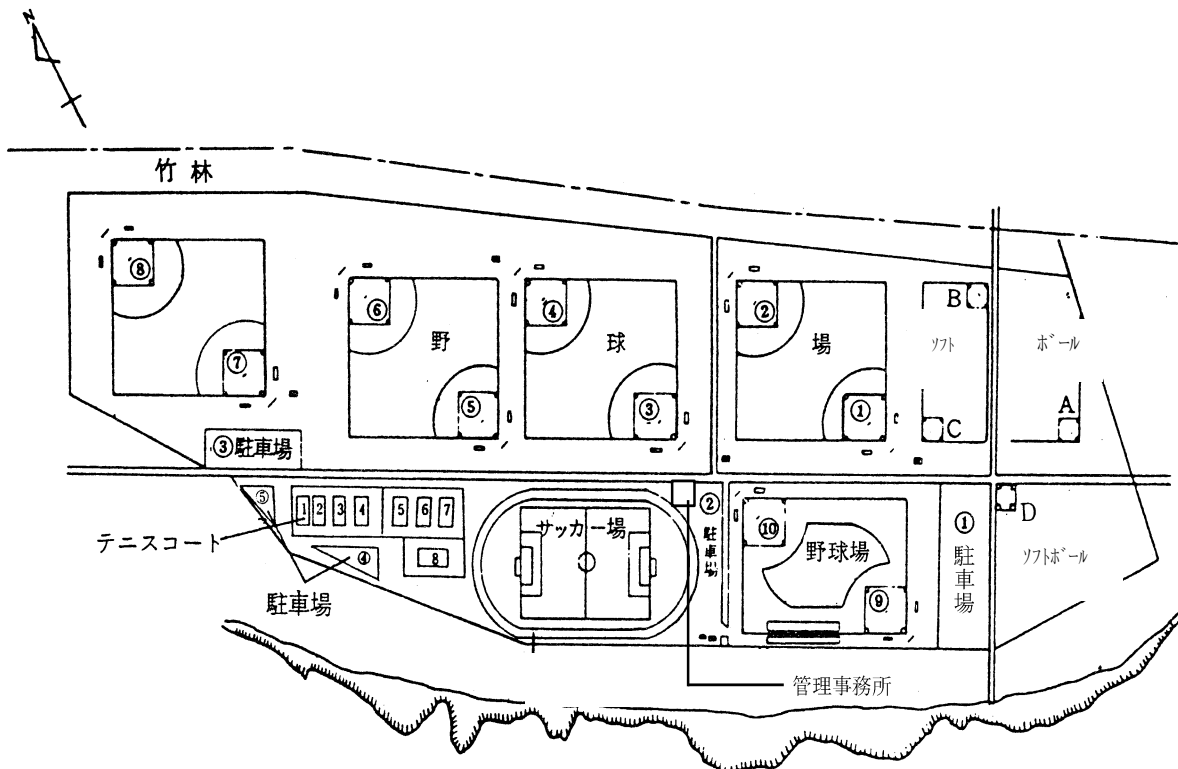

総面積 6,188㎡
ソフトボール場 1面

5 陵南プール (昭和49年7月開設)
 〒193-0834 八王子市東浅川町31番地 ☎664-5808 (期間中のみ)

総面積	4,142㎡	
25mプール	面積	325㎡
	水深	0.8~1.0m
幼児プール	面積	101㎡

6 滝ガ原運動場 (昭和42年5月開設)
 〒192-0002 八王子市高月町2401番地先 ☎691-2432

総面積 193,245㎡
 野球場 10面 ソフトボール場 4面 サッカー場 1面
 クレーテニスコート 4面 ハードテニスコート 4面
 駐車場 5カ所 管理事務所 1棟 (更衣室を含む)