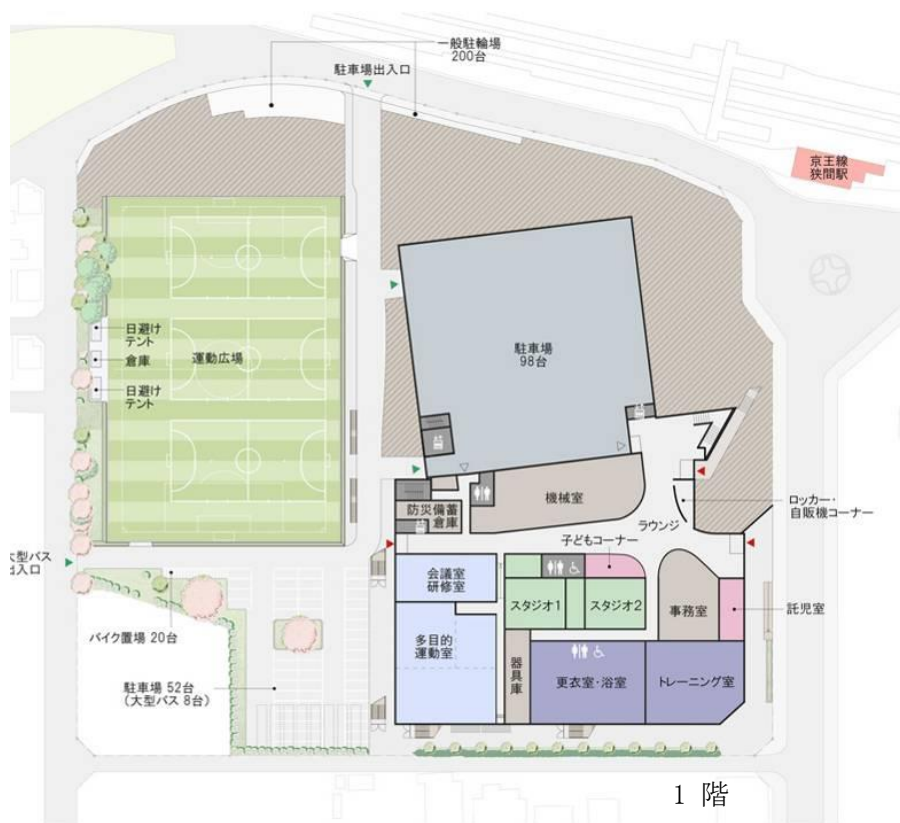

9 西寺方グラウンド (平成15年4月開設)
〒192-0153 八王子市西寺方町713番地 ☎652-0464

総面積 17,769㎡
野球場 1面 ソフトボール場 1面
管理事務所 1棟 駐車場

10 富士森体育館 (昭和49年10月開設、平成28年2月改修)
〒193-0931 八王子市台町二丁目3番7号 ☎625-2305

RC (一部S) 造1F (地下2F) 6,298.58㎡

- 最上階 走路 (1周160m 幅1.5m)
 1 階 レクリエーションホール
 会議室 みんなのへや
 赤ちゃん・ふらっと 観客席 (460席)
 身障者用便所 事務室ほか
 地下1階 主競技場 (バレーコート3面・
 バスケットコート2面・
 バドミントンコート8面・テニスコート2面・卓球台24台 [面数等は利用可能面数等])
 第二競技場 (卓球台8台常設) 第三競技場 (床)
 第四競技場 (畳) 第五競技場 (弓道5人立)
 トレーニング室 放送室 指導員室 更衣室 シャワー室 身障者用便所 倉庫

11 富士森体育館分館競技場 (昭和57年8月開設)
〒193-0832 八王子市散田町二丁目37番1号

S造 平屋建 (一部2F) 1,461.32㎡

- 1 階 競技場 (バレーコート2面・バスケットコート2面・バドミントンコート8面
テニスコート1面・卓球台15台〔面数等は利用可能面数等〕)
更衣室 シャワー室 身障者用便所
- 2 階 観客席 (139席)

12 エスフォルタアリーナ八王子（総合体育館）（平成26年10月開設）
〒193-0941 八王子市狭間町1453番地1 ☎662-4880

RC（一部S）造 4F 22,727.68㎡

- 1 階 トレーニング室 多目的室 会議室・研修室 スタジオ 託児室
子供コーナー 更衣室・浴室 身障者用便所 事務室ほか
- 2 階 メインアリーナ
選手用控室 特別室 放送室 審判室 役員室 会議室
バスケットボールコート3面・バレーボールコート3面・バドミントンコート12面
〔面数等は利用可能面数等〕
- サブアリーナ
放送室
バスケットボールコート2面・バレーボールコート3面・バドミントンコート12面
〔面数等は利用可能面数等〕
- 更衣室 身障者用便所ほか
- 3 階 メインアリーナ観客席（2,000席）サブアリーナ観客席（700席）
- 4 階 ランニングコース
- 屋 外 運動広場（フットサルコート3面）

13 甲の原体育館 (平成5年7月開設)
 〒192-0015 八王子市中野町2726番地8 ☎627-3300

RC造 (一部S造) 2F 4,536.63㎡

- 1 階 室内プール (温水一般用25m×6コース・幼児用18.69㎡)
 第3体育室 (社交ダンス等) 会議室 プレイルーム
 更衣室 シャワー室 事務室ほか
- 2 階 第1体育室
 (バスケットボールコート1面・バレーボールコート2面・バドミントンコート6面)
 第2体育室 (卓球台6台) ほか