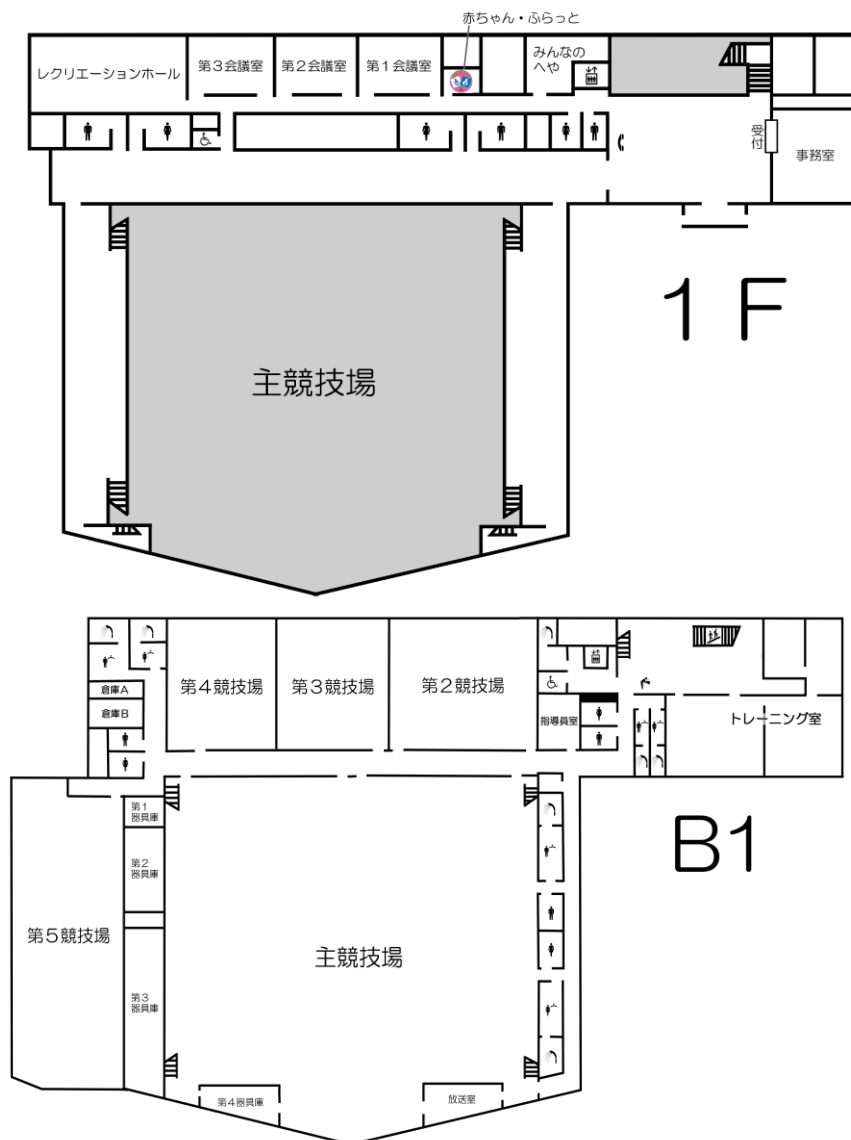

9 西寺方グラウンド (平成15年4月開設)
〒192-0153 八王子市西寺方町713番地 ☎652-0464

総面積 17,769㎡
野球場 1面 ソフトボール場 1面
管理事務所 1棟 駐車場

10 富士森体育館 (昭和49年10月開設、平成28年2月改修)
〒193-0931 八王子市台町二丁目3番7号 ☎625-2305

RC (一部S) 造1F (地下2F) 6,298.58㎡

- 最上階 走路 (1周160m 幅1.5m)
 1 階 レクリエーションホール
 会議室 みんなのへや
 赤ちゃん・ふらっと 観客席 (460席)
 身障者用便所 事務室ほか
 地下1階 主競技場 (バレーコート3面・
 バスケットコート2面・
 バドミントンコート8面・テニスコート2面・卓球台24台 [面数等は利用可能面数等])
 第二競技場 (卓球台8台常設) 第三競技場 (床)
 第四競技場 (畳) 第五競技場 (弓道5人立)
 トレーニング室 放送室 指導員室 更衣室 シャワー室 身障者用便所 倉庫

11 富士森体育館分館競技場 (昭和57年8月開設)
〒193-0832 八王子市散田町二丁目37番1号

S造 平屋建 (一部2F) 1,461.32㎡

- 1 階 競技場 (バレーコート2面・バスケットコート2面・バドミントンコート8面
テニスコート1面・卓球台15台〔面数等は利用可能面数等〕)
更衣室 シャワー室 身障者用便所
- 2 階 観客席 (139席)

12 エスフォルタアリーナ八王子（総合体育館）（平成26年10月開設）
〒193-0941 八王子市狭間町1453番地1 ☎662-4880

RC（一部S）造 4F 22,727.68㎡

- 1 階 トレーニング室 多目的室 会議室・研修室 スタジオ 託児室
子供コーナー 更衣室・浴室 身障者用便所 事務室ほか
- 2 階 メインアリーナ
選手用控室 特別室 放送室 審判室 役員室 会議室
バスケットボールコート3面・バレーボールコート3面・バドミントンコート12面
〔面数等は利用可能面数等〕
- サブアリーナ
放送室
バスケットボールコート2面・バレーボールコート3面・バドミントンコート12面
〔面数等は利用可能面数等〕
- 更衣室 身障者用便所ほか
- 3 階 メインアリーナ観客席（2,000席）サブアリーナ観客席（700席）
- 4 階 ランニングコース
- 屋 外 運動広場（フットサルコート3面）