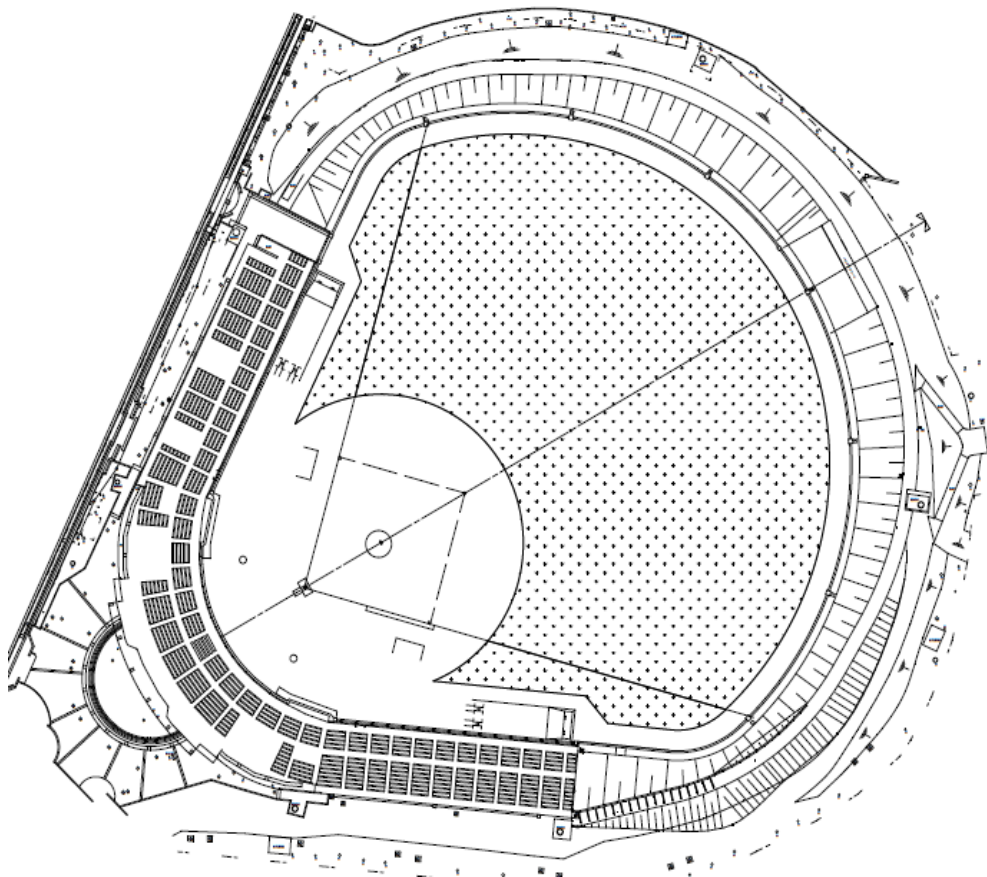

II 体育施設等

- 1 富士森公園陸上競技場 ※富士森公園再整備のため平成29年5月から平成32年まで休場
(大正15年3月開設) 〒193-0931 八王子市台町二丁目2 ☎622-6720

総面積 26,732㎡
グラウンド面積 16,640㎡
トラック 400m 8レーン

① **ダイワハウススタジアム八王子（富士森公園野球場）**（昭和31年7月開設）
〒193-0931 八王子市台町二丁目2 ☎622-6720

総面積 27,794㎡
野球場1面 照明灯6基 観覧席 3,126人 外野席 8,163人
LED付磁気反転式スコアボード

1 富士森公園テニスコート (昭和34年4月開設)
〒193-0931 八王子市台町二丁目2 ☎622-8709

総面積 4,394㎡
人工芝コート6面 照明灯8基

2 高倉公園野球場 (昭和41年7月開設)
〒192-0033 八王子市高倉町10

総面積 7,333㎡
野球場 1面