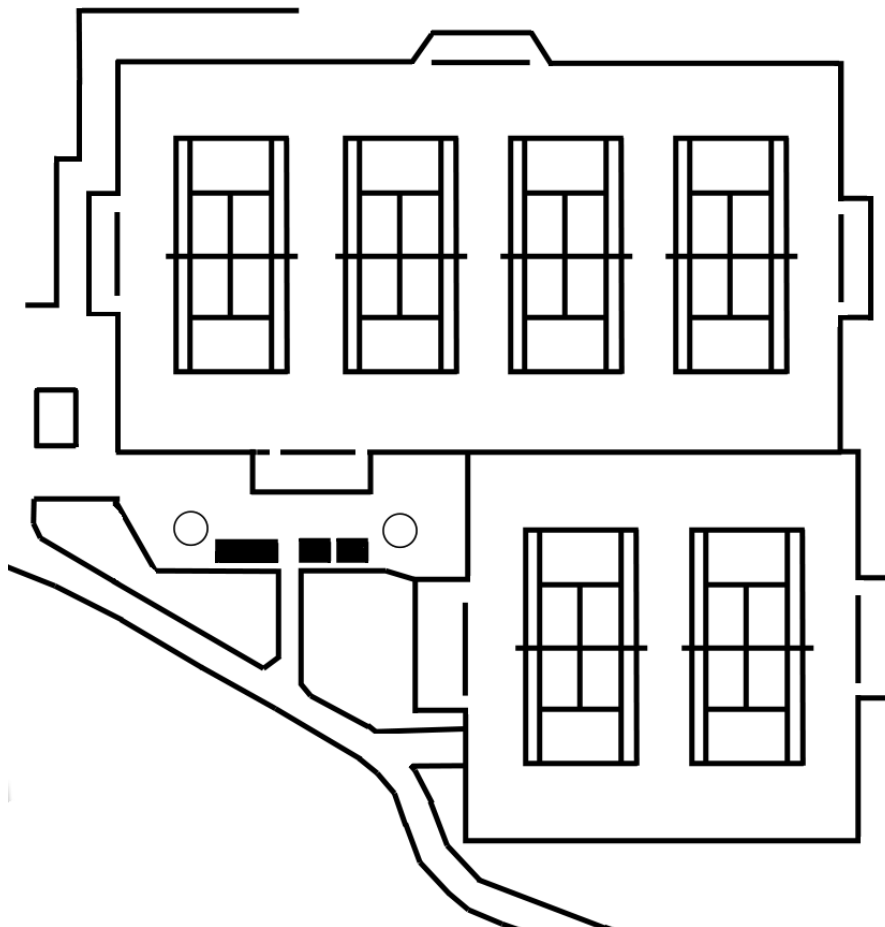

1 富士森公園テニスコート (昭和34年4月開設)
〒193-0931 八王子市台町二丁目2 ☎622-8709

総面積 4,394㎡
人工芝コート6面 照明灯8基