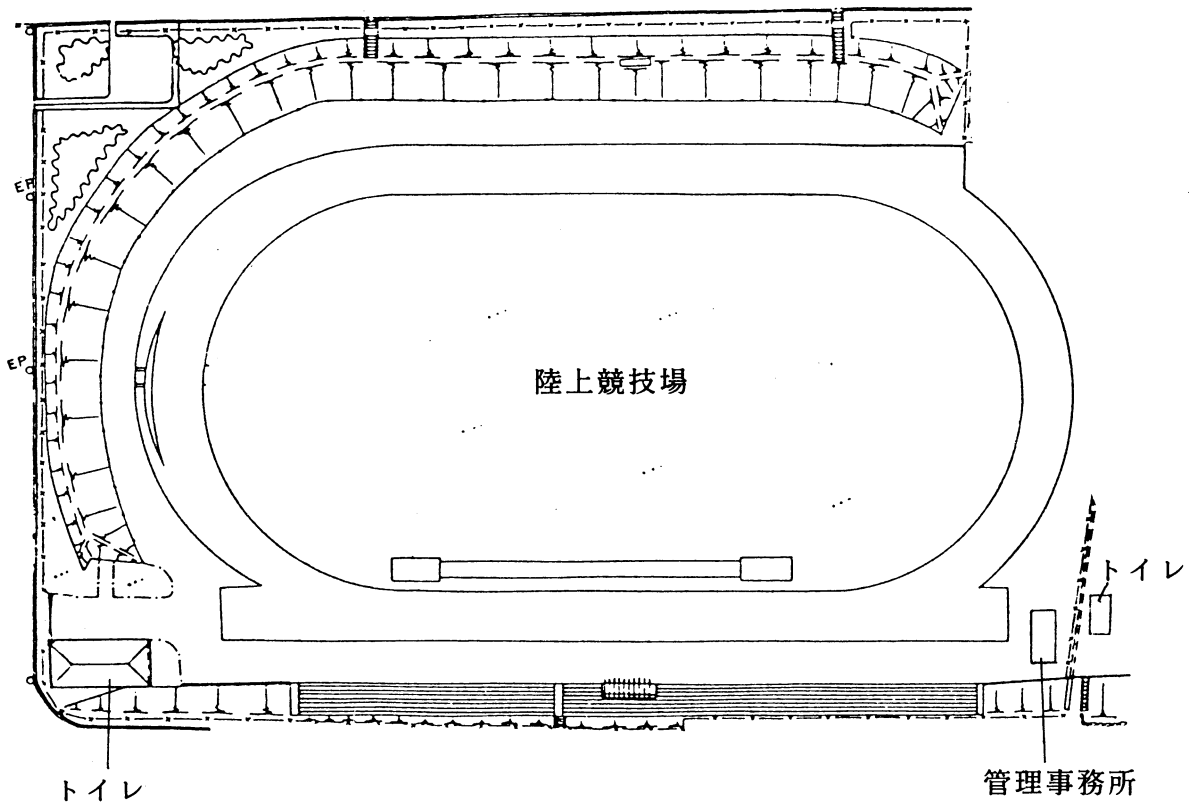

II 体育施設等

- 1 富士森公園陸上競技場 ※富士森公園再整備のため平成29年5月から平成32年まで休場
(大正15年3月開設) 〒193-0931 八王子市台町二丁目2 ☎622-6720

総面積 26,732㎡
グラウンド面積 16,640㎡
トラック 400m 8レーン

① **ダイワハウススタジアム八王子（富士森公園野球場）**（昭和31年7月開設）
〒193-0931 八王子市台町二丁目2 ☎622-6720

総面積 27,794㎡
野球場1面 照明灯6基 観覧席 3,126人 外野席 8,163人
LED付磁気反転式スコアボード

1 富士森公園テニスコート (昭和34年4月開設)
〒193-0931 八王子市台町二丁目2 ☎622-8709

総面積 4,394㎡
人工芝コート6面 照明灯8基

2 高倉公園野球場 (昭和41年7月開設)
〒192-0033 八王子市高倉町10

総面積 7,333㎡
野球場 1面