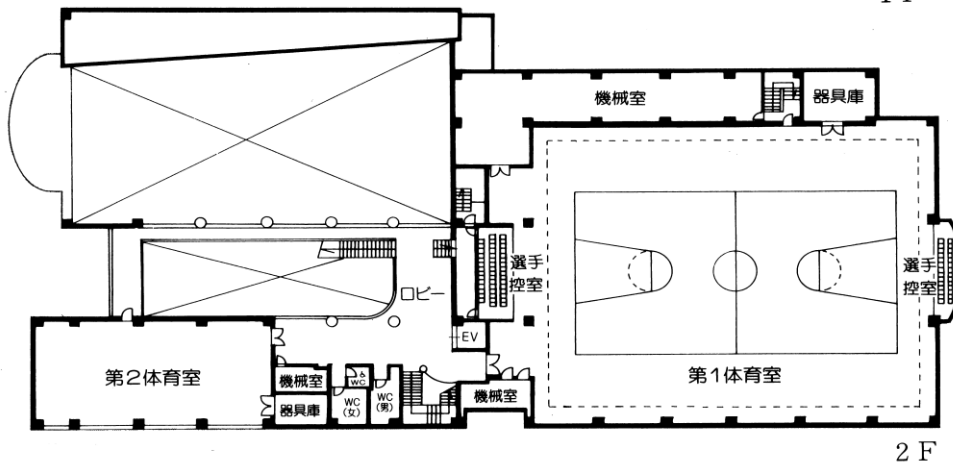

9 西寺方グラウンド (平成15年4月開設)
〒192-0153 八王子市西寺方町713番地 ☎652-0464

総面積 17,769㎡
野球場 1面 ソフトボール場 1面
管理事務所 1棟 駐車場

10 富士森体育館 (昭和49年10月開設、平成28年2月改修)
 〒193-0931 八王子市台町二丁目3番7号 ☎625-2305

RC (一部S) 造1F (地下2F) 6,298.58㎡

- 最上階 走路 (1周160m 幅1.5m)
- 1 階 レクリエーションホール
 会議室 みんなのへや
 赤ちゃん・ふらっと 観客席 (460席)
 身障者用便所 事務室ほか
- 地下1階 主競技場 (バレーコート3面・
 バスケットコート2面・
 バドミントンコート8面・テニスコート2面・卓球台24台 [面数等は利用可能面数等])
 第二競技場 (卓球台8台常設) 第三競技場 (床)
 第四競技場 (畳) 第五競技場 (弓道5人立)
 トレーニング室 放送室 指導員室 更衣室 シャワー室 身障者用便所 倉庫

11 富士森体育館分館競技場 (昭和57年8月開設)
〒193-0832 八王子市散田町二丁目37番1号

S造 平屋建 (一部2F) 1,461.33㎡

- 1 階 競技場 (バレーコート2面・バスケットコート2面・バドミントンコート8面
テニスコート1面・卓球台15台〔面数等は利用可能面数等〕)
更衣室 シャワー室 身障者用便所
- 2 階 観客席 (139席)

12 エスフォルタアリーナ八王子（総合体育館）（平成26年10月開設）
〒193-0941 八王子市狭間町1453番地1 ☎662-4880

RC（一部S）造 4F 9,842.86㎡

- 1 階 トレーニング室 多目的室 会議室・研修室 スタジオ 託児室
子供コーナー 更衣室・浴室 身障者用便所 事務室ほか
- 2 階 メインアリーナ
選手用控室 特別室 放送室 審判室 役員室 会議室
バスケットボールコート3面・バレーボールコート3面・バドミントンコート12面
〔面数等は利用可能面数等〕
サブアリーナ
放送室
バスケットボールコート2面・バレーボールコート3面・バドミントンコート12面
〔面数等は利用可能面数等〕
更衣室 身障者用便所ほか
- 3 階 メインアリーナ観客席（2,000席）サブアリーナ観客席（700席）
- 4 階 ランニングコース
- 屋 外 運動広場（フットサルコート3面）

13 甲の原体育館 (平成5年7月開設)
 〒192-0015 八王子市中野町2726番地8 ☎627-3300

RC造 (一部S造) 2F 4,169.47㎡

- 1 階 室内プール (温水一般用25m×6コース・幼児用18.69㎡)
 第3体育室 (社交ダンス等) 会議室 プレイルーム
 更衣室 シャワー室 事務室ほか
- 2 階 第1体育室
 (バスケットボールコート1面・バレーボールコート2面・バドミントンコート6面)
 第2体育室 (卓球台6台) ほか