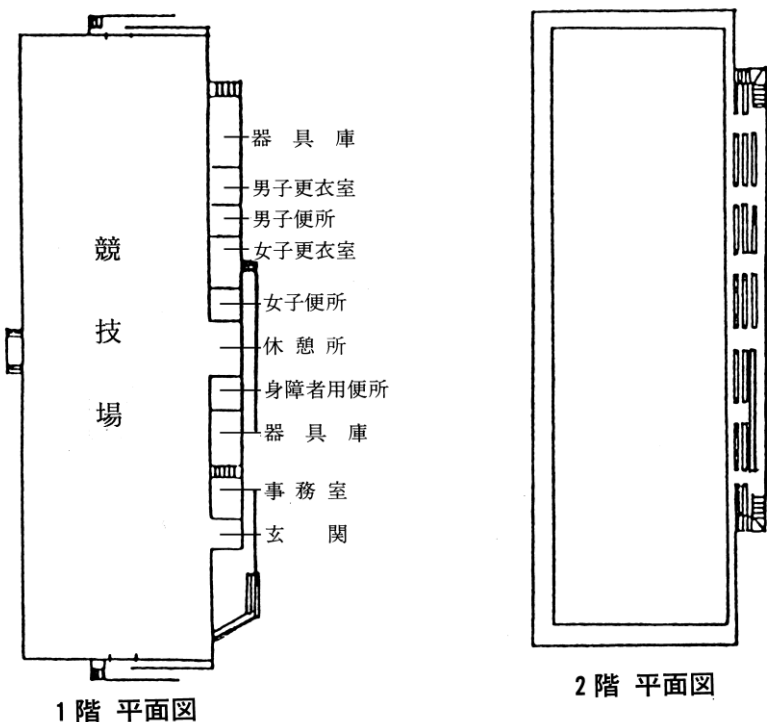

9 西寺方グラウンド (平成15年4月開設)
〒192-0153 八王子市西寺方町713番地 ☎652-0464

総面積 17,769㎡
野球場 1面 ソフトボール場 1面
管理事務所 1棟 駐車場

10 富士森体育館 (昭和49年10月開設、平成28年2月改修)
 〒193-0931 八王子市台町二丁目3番7号 ☎625-2305

RC (一部S) 造1F (地下2F) 6,298.58㎡

- 最上階 走路 (1周160m 幅1.5m)
- 1 階 レクリエーションホール
 会議室 みんなのへや
 赤ちゃん・ふらっと 観客席 (460席)
 身障者用便所 事務室ほか
- 地下1階 主競技場 (バレーコート3面・
 バスケットコート2面・
 バドミントンコート8面・テニスコート2面・卓球台24台 [面数等は利用可能面数等])
 第二競技場 (卓球台8台常設) 第三競技場 (床)
 第四競技場 (畳) 第五競技場 (弓道5人立)
 トレーニング室 放送室 指導員室 更衣室 シャワー室 身障者用便所 倉庫

11 富士森体育館分館競技場 (昭和57年8月開設)
〒193-0832 八王子市散田町二丁目37番1号

S造 平屋建 (一部2F) 1,461.33㎡

- 1 階 競技場 (バレーコート2面・バスケットコート2面・バドミントンコート8面
テニスコート1面・卓球台15台〔面数等は利用可能面数等〕)
更衣室 シャワー室 身障者用便所
- 2 階 観客席 (139席)

12 エスフォルタアリーナ八王子（総合体育館）（平成26年10月開設）
〒193-0941 八王子市狭間町1453番地1 ☎662-4880