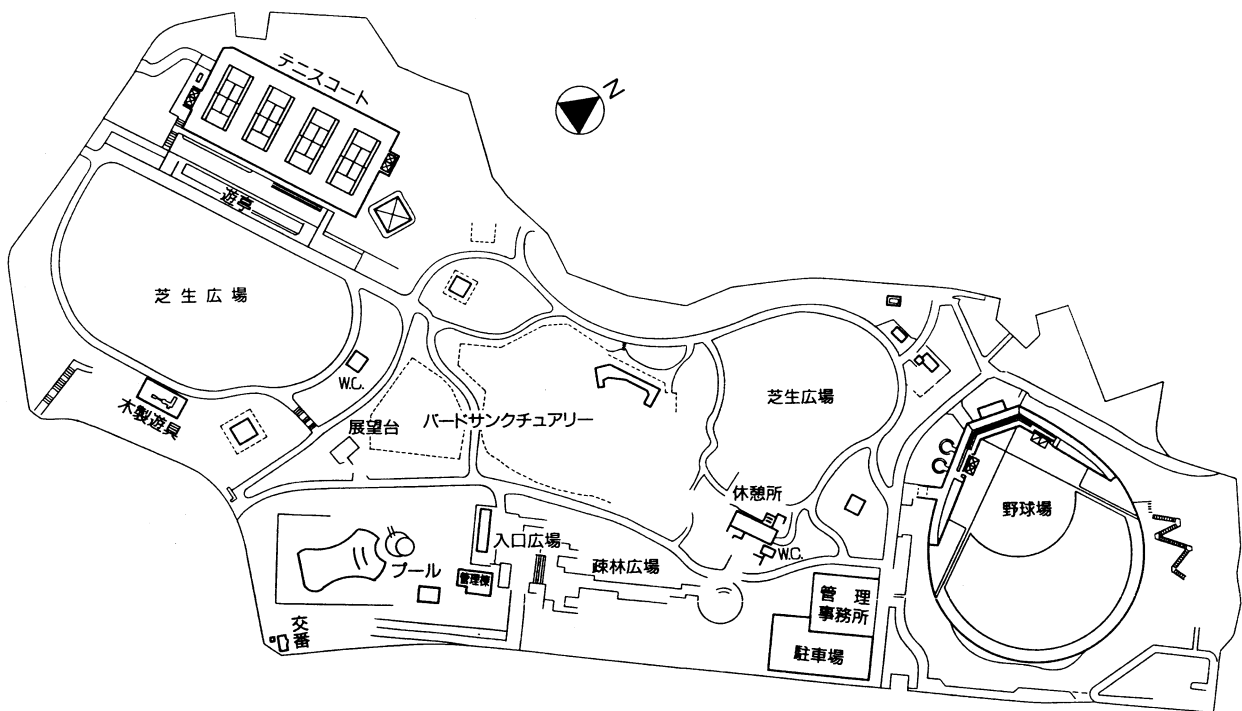

14~23

☎スポーツ施設管理課 622-6720

24 大塚公園内運動施設 (昭和60年4月開設)

〒192-0354 八王子市松が谷66 ☎675-5001

☎676-4540 (プール期間中のみ)

公園総面積	72,956㎡
野球場	1面
人工芝テニスコート	4面
変形25mプール	水深 1.15m
幼児プール	水深 0.6m
噴水プール	水深 0.2m

25 松木公園テニスコート (平成10年4月開設)
〒192-0363 八王子市別所一丁目56-2 ☎674-0676

人工芝コート 10面

26 大平公園テニスコート (昭和59年11月開設)
〒192-0364 八王子市南大沢三丁目11 ☎675-5002

人工芝コート 2面

27 久保山公園テニスコート (昭和62年3月開設)
〒192-0023 八王子市久保山町二丁目48 ☎691-7107

人工芝コート 2面

28 内裏谷戸公園テニスコート (平成2年4月開設)
〒192-0364 八王子市南大沢五丁目24 ☎674-6878