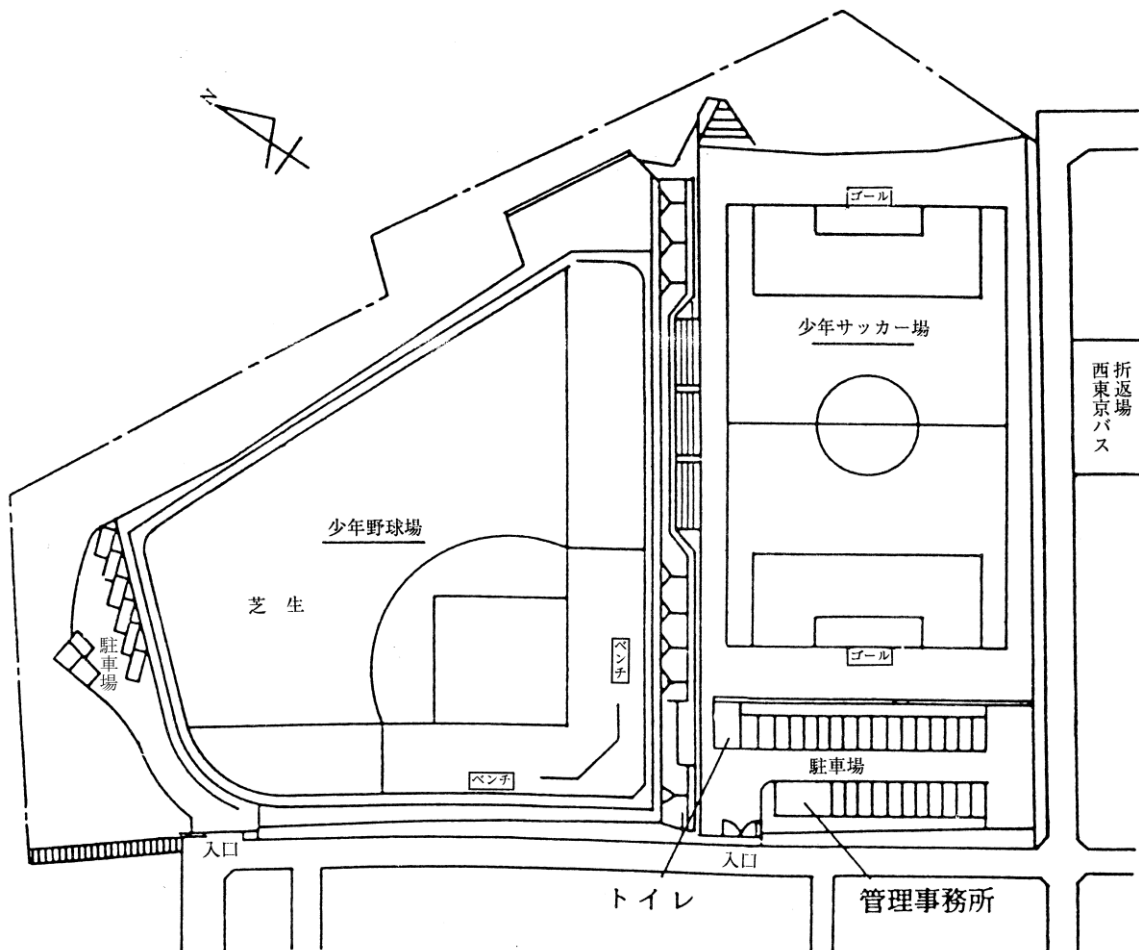

総面積 6,188㎡
ソフトボール場 1面

5 陵南プール (昭和49年7月開設)
 〒193-0834 八王子市東浅川町31番地 ☎664-5808 (期間中のみ)

総面積	4,142㎡	
25mプール	面積	325㎡
	水深	0.8~1.0m
幼児プール	面積	101㎡

6 滝ガ原運動場 (昭和42年5月開設)
 〒192-0002 八王子市高月町2401番地先 ☎691-2432

総面積 193,245㎡
 野球場 10面 ソフトボール場 4面 サッカー場 1面
 クレーテニスコート 4面 ハードテニスコート 4面
 駐車場 5カ所 管理事務所 1棟 (更衣室を含む)

7 川町運動場 (昭和60年8月開設) 〒193-0821 八王子市川町128番地 ☎651-9488

総面積	21,741.42㎡	
少年野球場	1面	6,832㎡
少年サッカー場	1面	5,919㎡
管理事務所	1棟	
駐車場	2カ所	

8 柵田運動場 (平成元年1月開設) 〒193-0942 八王子市柵田町517番地1 ☎666-6398

総面積	21,020.49㎡		
少年野球場	1面	ゲートボール場	1面
少年サッカー場	1面	ジョギングコース	1周 450m
ハードテニスコート	3面	管理事務所	1棟 (更衣室を含む)

9 西寺方グラウンド (平成15年4月開設)
〒192-0153 八王子市西寺方町713番地 ☎652-0464

総面積 17,769㎡
野球場 1面 ソフトボール場 1面
管理事務所 1棟 駐車場

10 富士森体育館 (昭和49年10月開設、平成28年2月改修)
 〒193-0931 八王子市台町二丁目3番7号 ☎625-2305

RC (一部S) 造1F (地下2F) 6,298.58㎡

- 最上階 走路 (1周160m 幅1.5m)
- 1 階 レクリエーションホール
 会議室 みんなのへや
 赤ちゃん・ふらっと 観客席 (460席)
 身障者用便所 事務室ほか
- 地下1階 主競技場 (バレーコート3面・
 バスケットコート2面・
 バドミントンコート8面・テニスコート2面・卓球台24台 [面数等は利用可能面数等])
 第二競技場 (卓球台8台常設) 第三競技場 (床)
 第四競技場 (畳) 第五競技場 (弓道5人立)
 トレーニング室 放送室 指導員室 更衣室 シャワー室 身障者用便所 倉庫