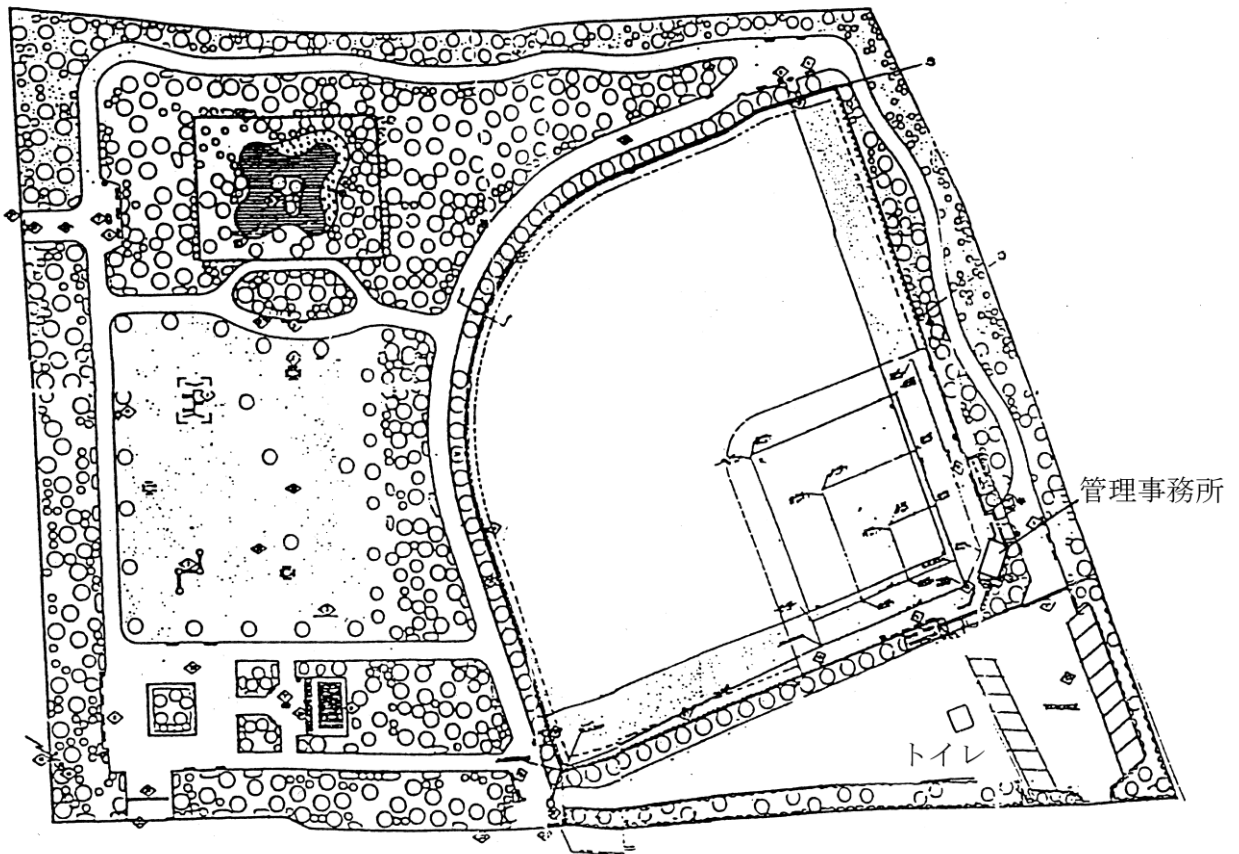

3 北野公園野球場 (昭和57年4月開設)
〒192-0906 八王子市北野町585-1 ☎646-4194

総面積 8,000㎡
野球場 1面 照明灯 4基