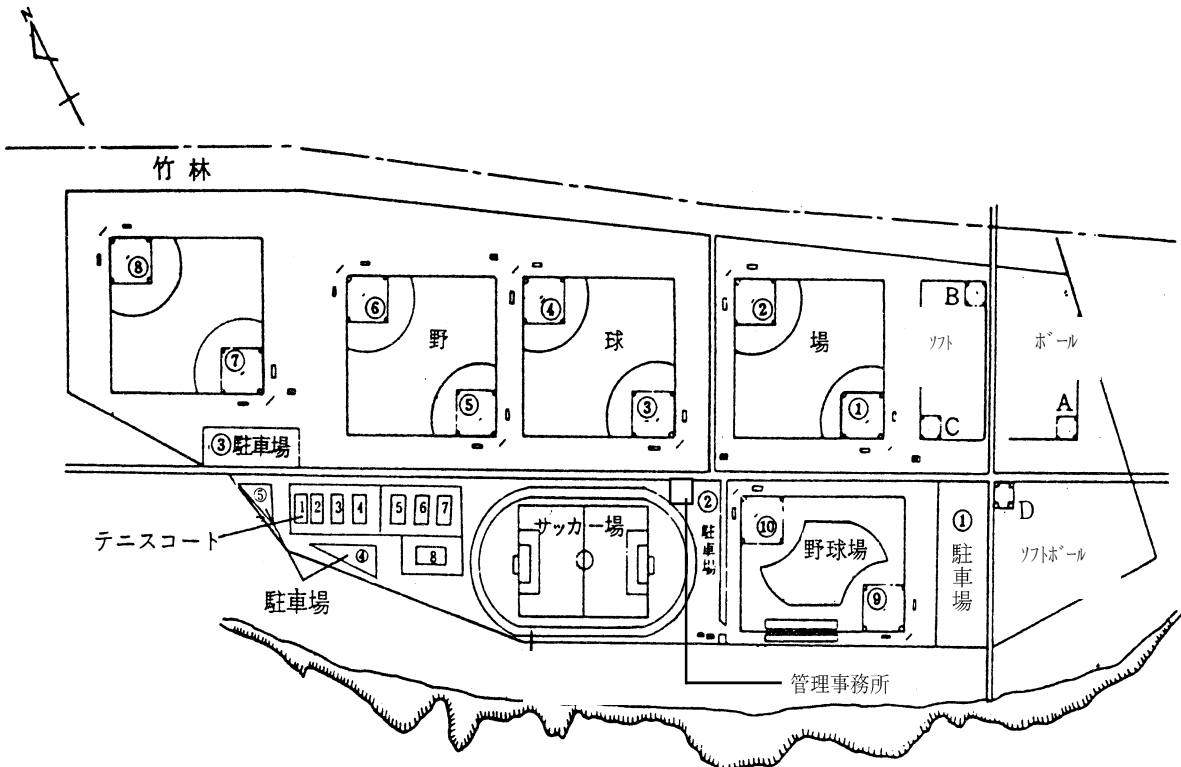

総面積 6,188㎡
ソフトボール場 1面

5 陵南プール (昭和49年7月開設)
 〒193-0834 八王子市東浅川町31番地 ☎664-5808 (期間中のみ)

総面積	4,142㎡	
25mプール	面積	325㎡
	水深	0.8~1.0m
幼児プール	面積	101㎡

6 滝ガ原運動場 (昭和42年5月開設)
 〒192-0002 八王子市高月町2401番地先 ☎691-2432

総面積 193,245㎡
 野球場 10面 ソフトボール場 4面 サッカー場 1面
 クレーテニスコート 4面 ハードテニスコート 4面
 駐車場 5カ所 管理事務所 1棟 (更衣室を含む)