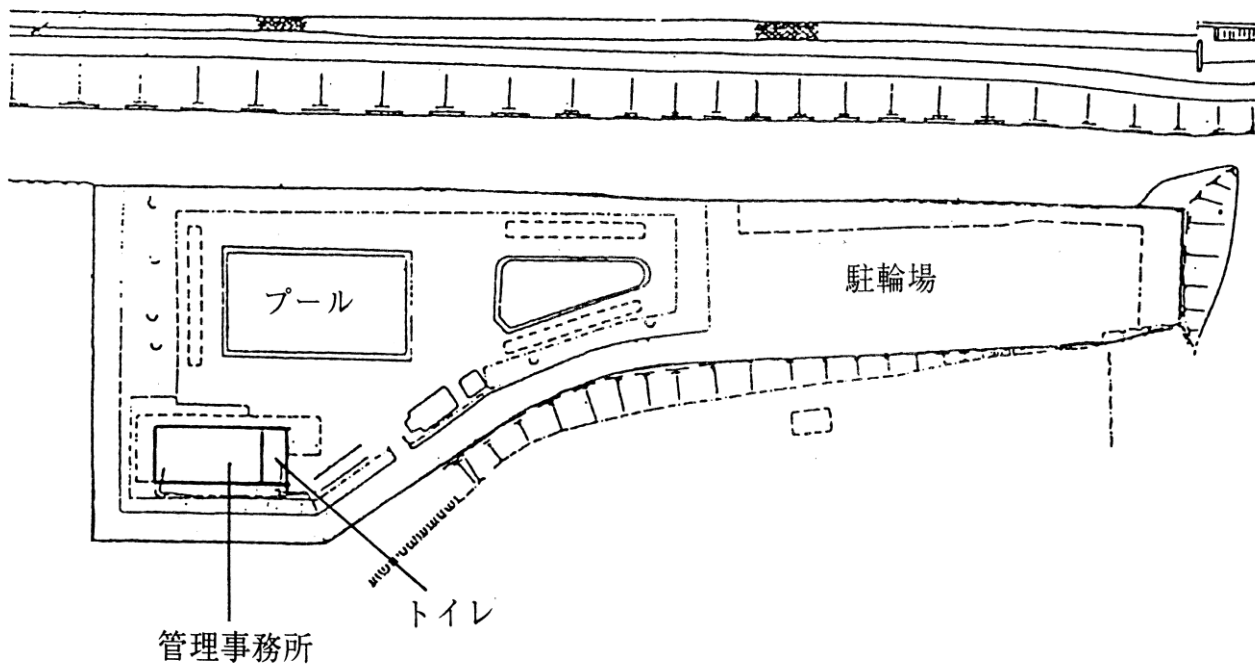

5 陵南プール (昭和49年7月開設)
〒193-0834 八王子市東浅川町31番地 ☎664-5808 (期間中のみ)

総面積	4,142㎡	
25mプール	面積	325㎡
	水深	0.8~1.0m
幼児プール	面積	101㎡