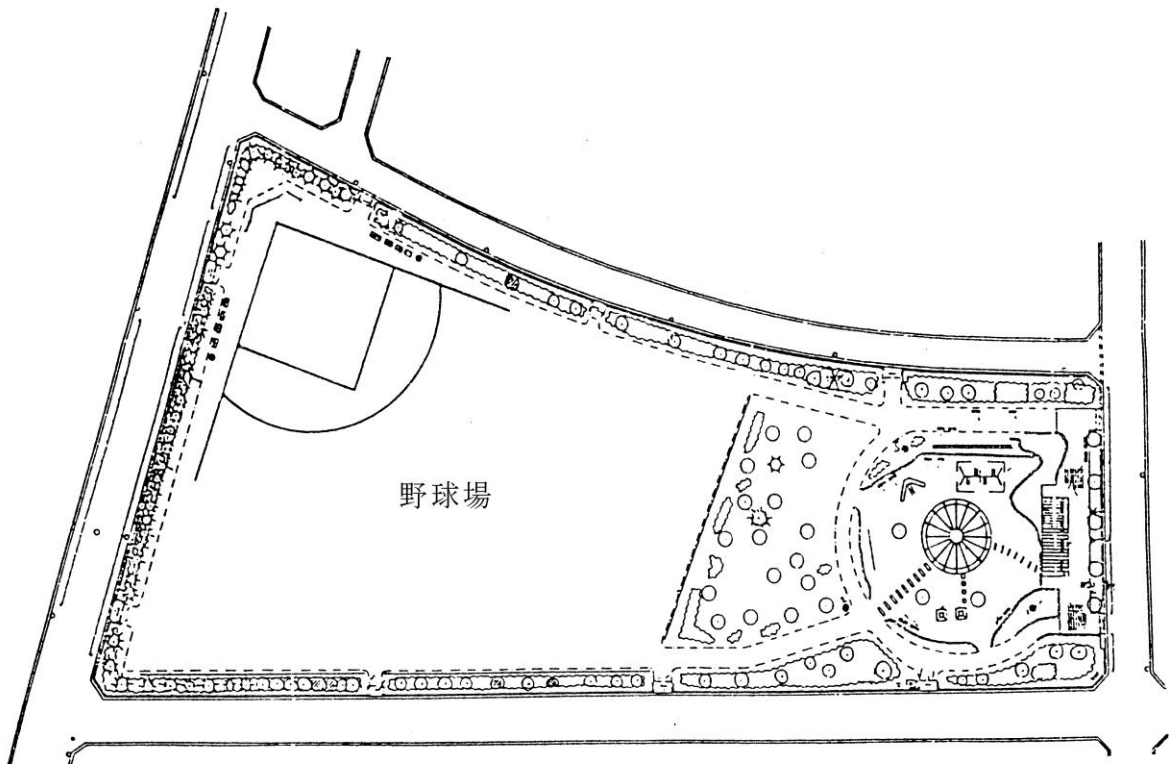

総面積 27,794㎡
野球場1面 照明灯6基 観覧席 3,126人 外野席 8,163人
LED付磁気反転式スコアボード

1 富士森公園テニスコート (昭和34年4月開設)
〒193-0931 八王子市台町二丁目2 ☎622-8709

総面積 4,394㎡
人工芝コート6面 照明灯8基

2 高倉公園野球場 (昭和41年7月開設)
〒192-0033 八王子市高倉町10

総面積 7,333㎡
野球場 1面