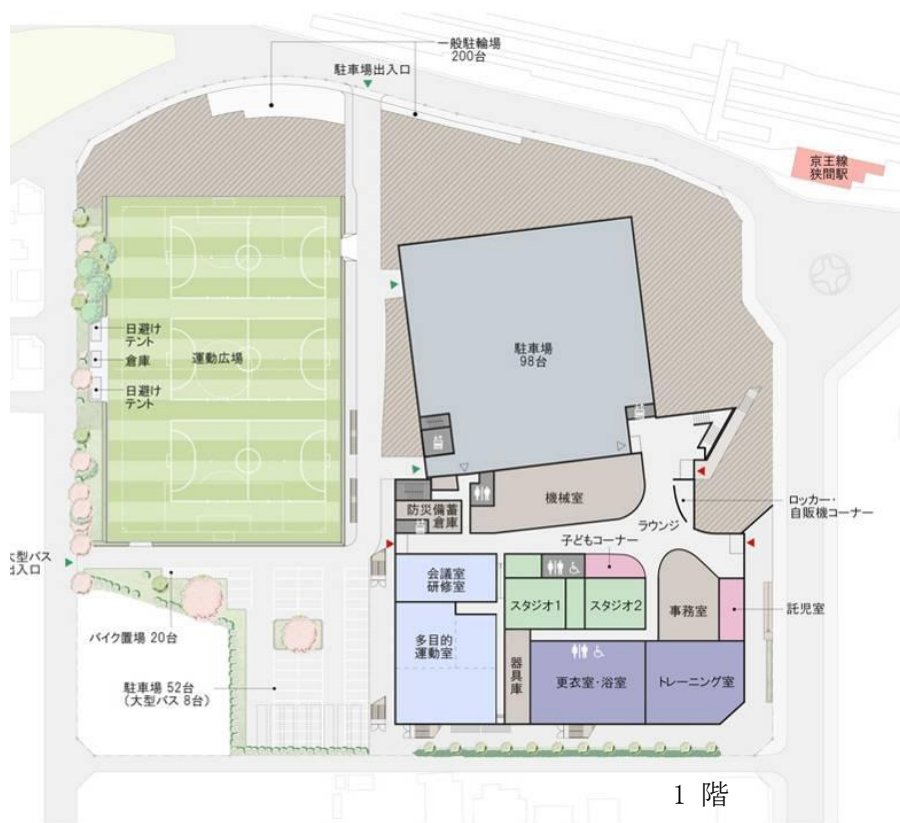

9 西寺方グラウンド (平成15年4月開設)
〒192-0153 八王子市西寺方町713番地 ☎652-0464

総面積 17,769㎡
野球場 1面 ソフトボール場 1面
管理事務所 1棟 駐車場

10 富士森体育館 (昭和49年10月開設、平成28年2月改修)
 〒193-0931 八王子市台町二丁目3番7号 ☎625-2305

RC (一部S) 造1F (地下2F) 6,298.58㎡

- 最上階 走路 (1周160m 幅1.5m)
- 1 階 レクリエーションホール
 会議室 みんなのへや
 赤ちゃん・ふらっと 観客席 (460席)
 身障者用便所 事務室ほか
- 地下1階 主競技場 (バレーコート3面・
 バスケットコート2面・
 バドミントンコート8面・テニスコート2面・卓球台24台 [面数等は利用可能面数等])
 第二競技場 (卓球台8台常設) 第三競技場 (床)
 第四競技場 (畳) 第五競技場 (弓道5人立)
 トレーニング室 放送室 指導員室 更衣室 シャワー室 身障者用便所 倉庫

11 富士森体育館分館競技場 (昭和57年8月開設)
〒193-0832 八王子市散田町二丁目37番1号

S造 平屋建 (一部2F) 1,461.33㎡

- 1 階 競技場 (バレーコート2面・バスケットコート2面・バドミントンコート8面
テニスコート1面・卓球台15台〔面数等は利用可能面数等〕)
更衣室 シャワー室 身障者用便所
- 2 階 観客席 (139席)

12 エスフォルタアリーナ八王子（総合体育館）（平成26年10月開設）
〒193-0941 八王子市狭間町1453番地1 ☎662-4880

RC（一部S）造 4F 9,842.86㎡

- 1 階 トレーニング室 多目的室 会議室・研修室 スタジオ 託児室
子供コーナー 更衣室・浴室 身障者用便所 事務室ほか
- 2 階 メインアリーナ
選手用控室 特別室 放送室 審判室 役員室 会議室
バスケットボールコート3面・バレーボールコート3面・バドミントンコート12面
〔面数等は利用可能面数等〕
サブアリーナ
放送室
バスケットボールコート2面・バレーボールコート3面・バドミントンコート12面
〔面数等は利用可能面数等〕
更衣室 身障者用便所ほか
- 3 階 メインアリーナ観客席（2,000席）サブアリーナ観客席（700席）
- 4 階 ランニングコース
- 屋 外 運動広場（フットサルコート3面）

13 甲の原体育館 (平成5年7月開設)
 〒192-0015 八王子市中野町2726番地8 ☎627-3300

RC造 (一部S造) 2F 4,169.47㎡

- 1 階 室内プール (温水一般用25m×6コース・幼児用18.69㎡)
 第3体育室 (社交ダンス等) 会議室 プレイルーム
 更衣室 シャワー室 事務室ほか
- 2 階 第1体育室
 (バスケットボールコート1面・バレーボールコート2面・バドミントンコート6面)
 第2体育室 (卓球台6台) ほか