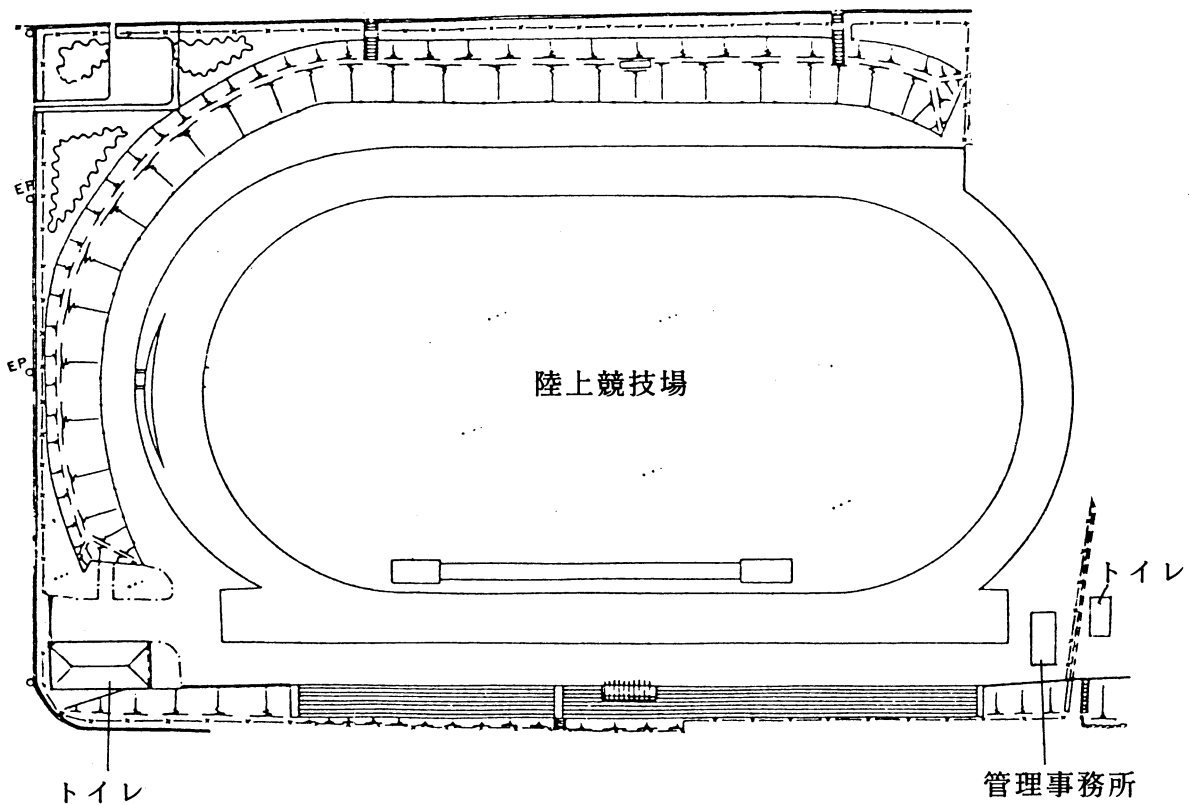

II 体育施設等

- 1 富士森公園陸上競技場 ※富士森公園再整備のため平成29年5月から平成32年まで休場
(大正15年3月開設) 〒193-0931 八王子市台町二丁目2 ☎622-6720

総面積 26,732㎡
グラウンド面積 16,640㎡
トラック 400m 8レーン

① **ダイワハウススタジアム八王子（富士森公園野球場）**（昭和31年7月開設）
〒193-0931 八王子市台町二丁目2 ☎622-6720

総面積 27,794㎡
野球場1面 照明灯6基 観覧席 3,126人 外野席 8,163人
LED付磁気反転式スコアボード

1 富士森公園テニスコート (昭和34年4月開設)
〒193-0931 八王子市台町二丁目2 ☎622-8709

総面積 4,394㎡
人工芝コート6面 照明灯8基

2 高倉公園野球場 (昭和41年7月開設)
〒192-0033 八王子市高倉町10

総面積 7,333㎡
野球場 1面