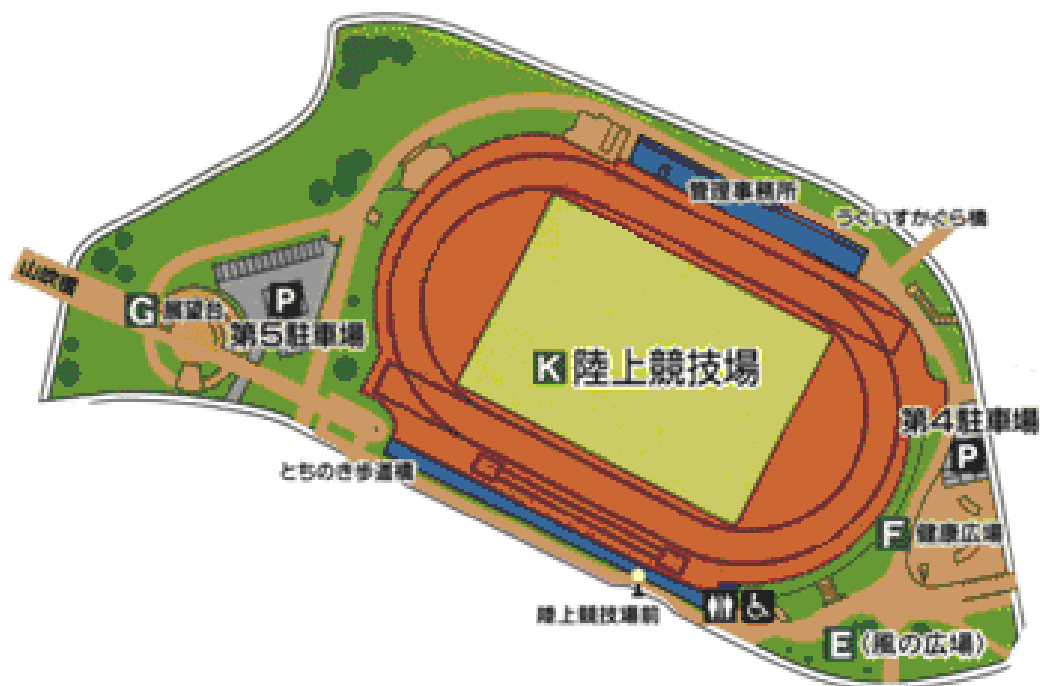

II 体育施設等

- 1 富士森公園陸上競技場 ※富士森公園再整備のため平成29年5月から平成32年まで休場
(大正15年3月開設) 〒193-0931 八王子市台町二丁目2 ☎622-6720

総面積 26,732㎡
グラウンド面積 16,640㎡
トラック 400m 8レーン

① **ダイワハウススタジアム八王子（富士森公園野球場）**（昭和31年7月開設）
〒193-0931 八王子市台町二丁目2 ☎622-6720

総面積 27,794㎡
野球場1面 照明灯6基 観覧席 3,126人 外野席 8,163人
LED付磁気反転式スコアボード

1 富士森公園テニスコート (昭和34年4月開設)
〒193-0931 八王子市台町二丁目2 ☎622-8709

総面積 4,394㎡
人工芝コート6面 照明灯8基

2 高倉公園野球場 (昭和41年7月開設)
〒192-0033 八王子市高倉町10

総面積 7,333㎡
野球場 1面

3 北野公園野球場 (昭和57年4月開設)
〒192-0906 八王子市北野町585-1 ☎646-4194

総面積 8,000㎡
野球場 1面 照明灯 4基

④ 上柚木公園陸上競技場 (平成9年10月開設)
 〒192-0373 八王子市上柚木二丁目40-1 ☎675-0227

総面積 20,710m²
 グラウンド面積 18,010m² 日本陸上競技連盟第二種公認
 トラック 400m 全天候舗装8レーン 3,000m障害設備あり

④ 上柚木公園テニスコート (平成13年6月開設)
 〒192-0373 八王子市上柚木二丁目51-1 ☎676-8446

総面積 5,641㎡
 人工芝コート8面

④ 上柚木公園野球場 (平成12年10月開設)
 〒192-0373 八王子市上柚木二丁目51-1 ☎679-0616

総面積 18,300㎡
 野球場1面 観覧席 1,600人 外野席 1,400人

4 上柚木公園ソフトボール場 (平成6年7月開設)
〒192-0373 八王子市上柚木二丁目19-1 ☎674-9719