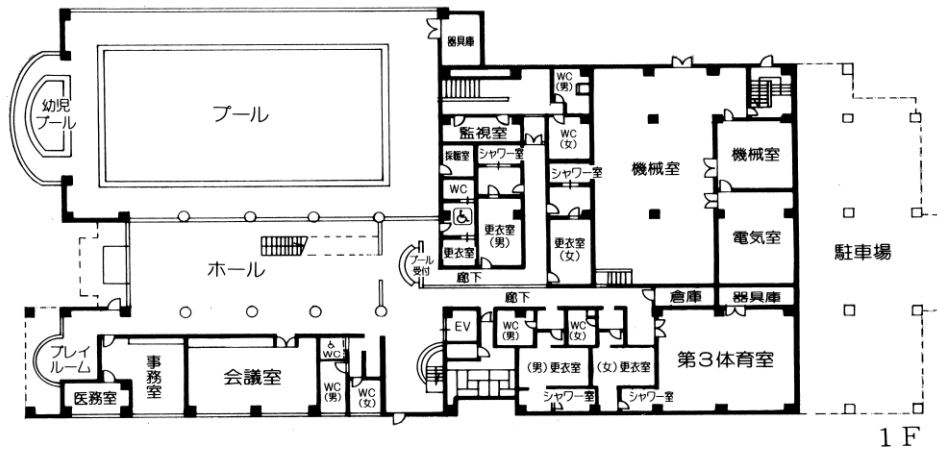

11 富士森体育館分館競技場 (昭和57年8月開設)
〒193-0832 八王子市散田町二丁目37番1号

S造 平屋建 (一部2F) 1,461.33㎡

- 1 階 競技場 (バレーコート2面・バスケットコート2面・バドミントンコート8面
テニスコート1面・卓球台15台〔面数等は利用可能面数等〕)
更衣室 シャワー室 身障者用便所
- 2 階 観客席 (139席)

12 エスフォルタアリーナ八王子（総合体育館）（平成26年10月開設）
〒193-0941 八王子市狭間町1453番地1 ☎662-4880

RC（一部S）造 4F 9,842.86㎡

- 1 階 トレーニング室 多目的室 会議室・研修室 スタジオ 託児室
子供コーナー 更衣室・浴室 身障者用便所 事務室ほか
- 2 階 メインアリーナ
選手用控室 特別室 放送室 審判室 役員室 会議室
バスケットボールコート3面・バレーボールコート3面・バドミントンコート12面
〔面数等は利用可能面数等〕
サブアリーナ
放送室
バスケットボールコート2面・バレーボールコート3面・バドミントンコート12面
〔面数等は利用可能面数等〕
更衣室 身障者用便所ほか
- 3 階 メインアリーナ観客席（2,000席）サブアリーナ観客席（700席）
- 4 階 ランニングコース
- 屋 外 運動広場（フットサルコート3面）

13 甲の原体育館 (平成5年7月開設)
 〒192-0015 八王子市中野町2726番地8 ☎627-3300

RC造 (一部S造) 2F 4,169.47㎡

- 1 階 室内プール (温水一般用25m×6コース・幼児用18.69㎡)
 第3体育室 (社交ダンス等) 会議室 プレイルーム
 更衣室 シャワー室 事務室ほか
- 2 階 第1体育室
 (バスケットボールコート1面・バレーボールコート2面・バドミントンコート6面)
 第2体育室 (卓球台6台) ほか