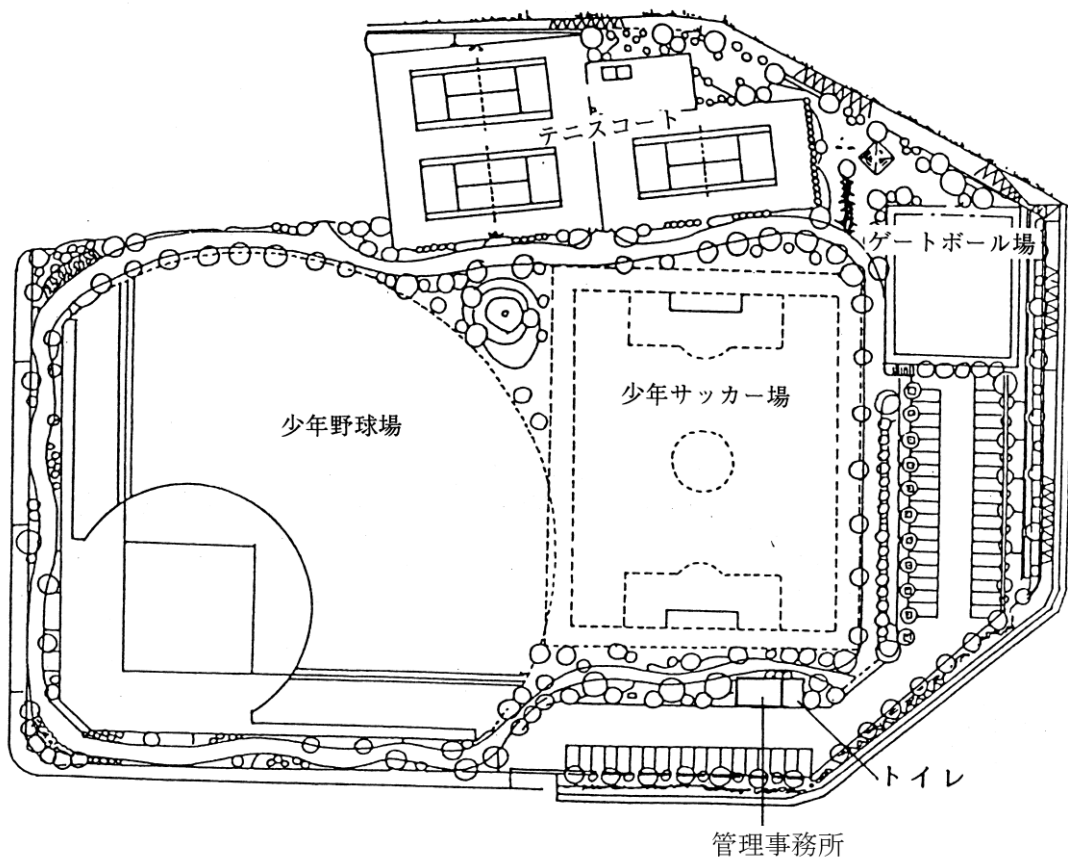

④ 上柚木公園テニスコート (平成13年6月開設)
 〒192-0373 八王子市上柚木二丁目51-1 ☎676-8446

総面積 5,641㎡
 人工芝コート8面

④ 上柚木公園野球場 (平成12年10月開設)
 〒192-0373 八王子市上柚木二丁目51-1 ☎679-0616

総面積 18,300㎡
 野球場1面 観覧席 1,600人 外野席 1,400人

4 上柚木公園ソフトボール場 (平成6年7月開設)
〒192-0373 八王子市上柚木二丁目19-1 ☎674-9719

総面積 6,188㎡
ソフトボール場 1面

5 陵南プール (昭和49年7月開設)
 〒193-0834 八王子市東浅川町31番地 ☎664-5808 (期間中のみ)

総面積	4,142㎡	
25mプール	面積	325㎡
	水深	0.8~1.0m
幼児プール	面積	101㎡

6 滝ガ原運動場 (昭和42年5月開設)
 〒192-0002 八王子市高月町2401番地先 ☎691-2432

総面積 193,245㎡
 野球場 10面 ソフトボール場 4面 サッカー場 1面
 クレーテニスコート 4面 ハードテニスコート 4面
 駐車場 5カ所 管理事務所 1棟 (更衣室を含む)

7 川町運動場 (昭和60年8月開設) 〒193-0821 八王子市川町128番地 ☎651-9488

総面積	21,741.42㎡	
少年野球場	1面	6,832㎡
少年サッカー場	1面	5,919㎡
管理事務所	1棟	
駐車場	2カ所	

8 柵田運動場 (平成元年1月開設) 〒193-0942 八王子市柵田町517番地1 ☎666-6398

総面積	21,020.49㎡		
少年野球場	1面	ゲートボール場	1面
少年サッカー場	1面	ジョギングコース	1周 450m
ハードテニスコート	3面	管理事務所	1棟 (更衣室を含む)

9 西寺方グラウンド (平成15年4月開設)
〒192-0153 八王子市西寺方町713番地 ☎652-0464

総面積 17,769㎡
野球場 1面 ソフトボール場 1面
管理事務所 1棟 駐車場

10 富士森体育館 (昭和49年10月開設、平成28年2月改修)
 〒193-0931 八王子市台町二丁目3番7号 ☎625-2305

RC (一部S) 造1F (地下2F) 6,298.58㎡

- 最上階 走路 (1周160m 幅1.5m)
- 1 階 レクリエーションホール
 会議室 みんなのへや
 赤ちゃん・ふらっと 観客席 (460席)
 身障者用便所 事務室ほか
- 地下1階 主競技場 (バレーコート3面・
 バスケットコート2面・
 バドミントンコート8面・テニスコート2面・卓球台24台 [面数等は利用可能面数等])
 第二競技場 (卓球台8台常設) 第三競技場 (床)
 第四競技場 (畳) 第五競技場 (弓道5人立)
 トレーニング室 放送室 指導員室 更衣室 シャワー室 身障者用便所 倉庫