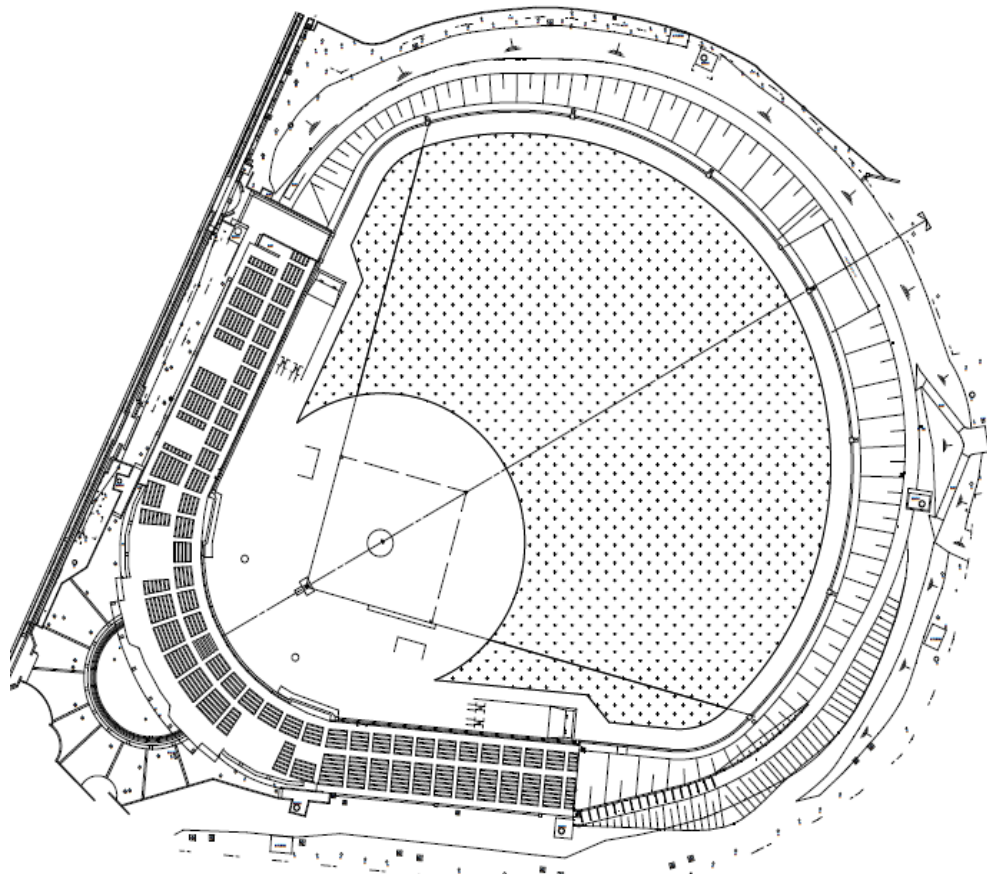

II 体育施設等

- 1 富士森公園陸上競技場 ※富士森公園再整備のため平成29年5月から平成32年まで休場
(大正15年3月開設) 〒193-0931 八王子市台町二丁目2 ☎622-6720

総面積 26,732㎡
グラウンド面積 16,640㎡
トラック 400m 8レーン

① **ダイワハウススタジアム八王子（富士森公園野球場）**（昭和31年7月開設）
〒193-0931 八王子市台町二丁目2 ☎622-6720

総面積 27,794㎡
野球場1面 照明灯6基 観覧席 3,126人 外野席 8,163人
LED付磁気反転式スコアボード

1 富士森公園テニスコート (昭和34年4月開設)
〒193-0931 八王子市台町二丁目2 ☎622-8709

総面積 4,394㎡
人工芝コート6面 照明灯8基

2 高倉公園野球場 (昭和41年7月開設)
〒192-0033 八王子市高倉町10

総面積 7,333㎡
野球場 1面