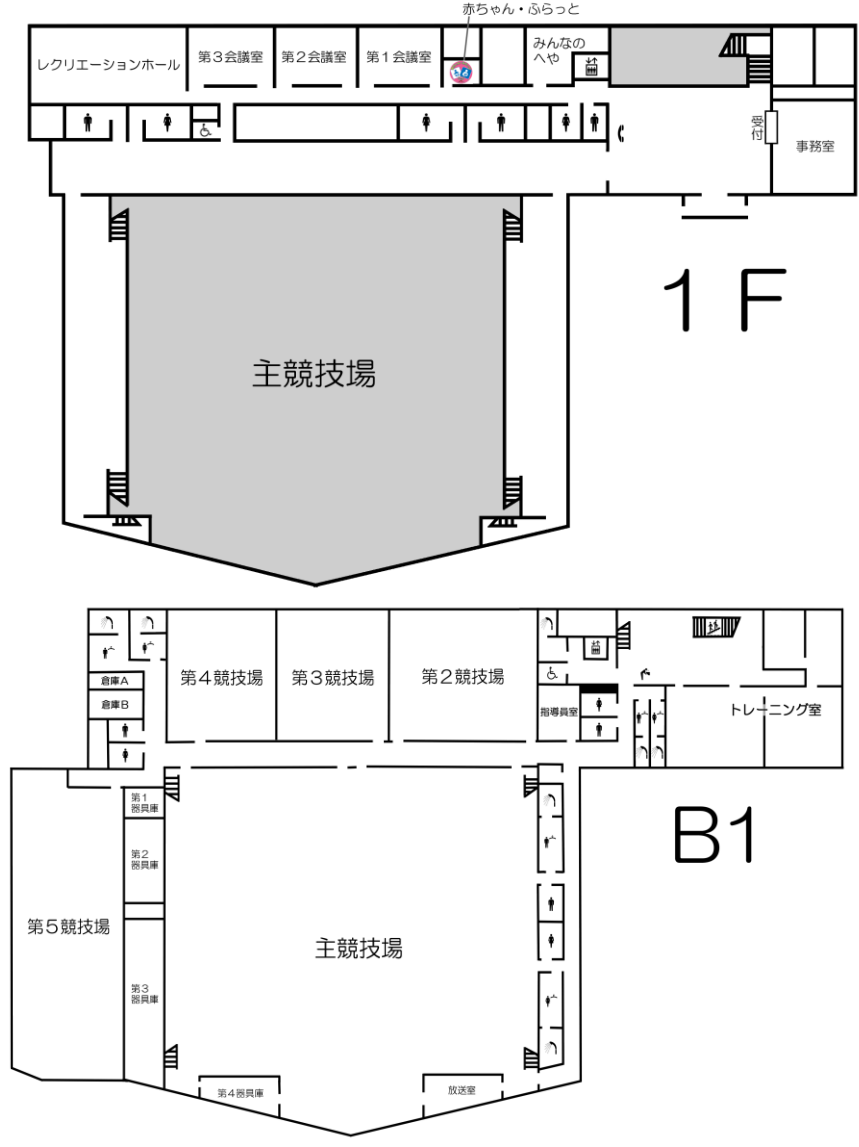

9 西寺方グラウンド (平成15年4月開設)
〒192-0153 八王子市西寺方町713番地 ☎652-0464

総面積 17,769㎡
野球場 1面 ソフトボール場 1面
管理事務所 1棟 駐車場

10 富士森体育館 (昭和49年10月開設、平成28年2月改修)
 〒193-0931 八王子市台町二丁目3番7号 ☎625-2305

RC (一部S) 造1F (地下2F) 6,298.58㎡

- 最上階 走路 (1周160m 幅1.5m)
- 1 階 レクリエーションホール
 会議室 みんなのへや
 赤ちゃん・ふらっと 観客席 (460席)
 身障者用便所 事務室ほか
- 地下1階 主競技場 (バレーコート3面・
 バスケットコート2面・
 バドミントンコート8面・テニスコート2面・卓球台24台 [面数等は利用可能面数等])
 第二競技場 (卓球台8台常設) 第三競技場 (床)
 第四競技場 (畳) 第五競技場 (弓道5人立)
 トレーニング室 放送室 指導員室 更衣室 シャワー室 身障者用便所 倉庫

11 富士森体育館分館競技場 (昭和57年8月開設)
〒193-0832 八王子市散田町二丁目37番1号

S造 平屋建 (一部2F) 1,461.33㎡

- 1 階 競技場 (バレーコート2面・バスケットコート2面・バドミントンコート8面
テニスコート1面・卓球台15台〔面数等は利用可能面数等〕)
更衣室 シャワー室 身障者用便所
- 2 階 観客席 (139席)

12 エスフォルタアリーナ八王子（総合体育館）（平成26年10月開設）
〒193-0941 八王子市狭間町1453番地1 ☎662-4880

RC（一部S）造 4F 9,842.86㎡

- 1 階 トレーニング室 多目的室 会議室・研修室 スタジオ 託児室
子供コーナー 更衣室・浴室 身障者用便所 事務室ほか
- 2 階 メインアリーナ
選手用控室 特別室 放送室 審判室 役員室 会議室
バスケットボールコート3面・バレーボールコート3面・バドミントンコート12面
〔面数等は利用可能面数等〕
サブアリーナ
放送室
バスケットボールコート2面・バレーボールコート3面・バドミントンコート12面
〔面数等は利用可能面数等〕
更衣室 身障者用便所ほか
- 3 階 メインアリーナ観客席（2,000席）サブアリーナ観客席（700席）
- 4 階 ランニングコース
- 屋 外 運動広場（フットサルコート3面）