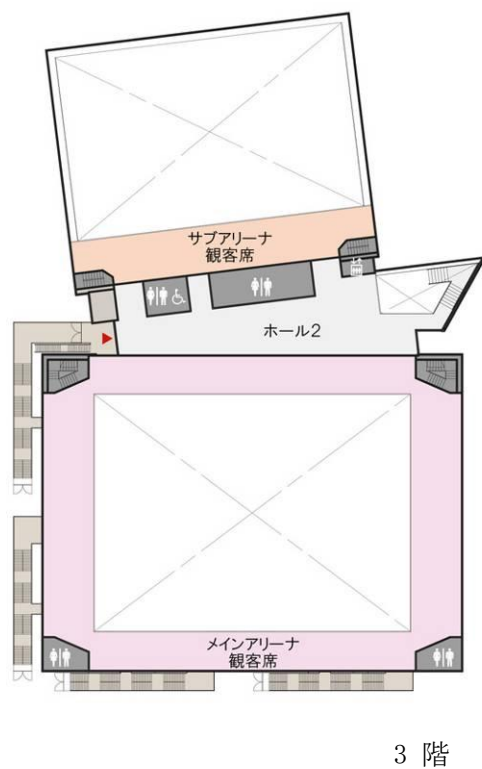

9 西寺方グラウンド (平成15年4月開設)
〒192-0153 八王子市西寺方町713番地 ☎652-0464

総面積 17,769㎡
野球場 1面 ソフトボール場 1面
管理事務所 1棟 駐車場

10 富士森体育館 (昭和49年10月開設、平成28年2月改修)
 〒193-0931 八王子市台町二丁目3番7号 ☎625-2305

RC (一部S) 造1F (地下2F) 6,298.58㎡

- 最上階 走路 (1周160m 幅1.5m)
- 1 階 レクリエーションホール
 会議室 みんなのへや
 赤ちゃん・ふらっと 観客席 (460席)
 身障者用便所 事務室ほか
- 地下1階 主競技場 (バレーコート3面・
 バスケットコート2面・
 バドミントンコート8面・テニスコート2面・卓球台24台 [面数等は利用可能面数等])
 第二競技場 (卓球台8台常設) 第三競技場 (床)
 第四競技場 (畳) 第五競技場 (弓道5人立)
 トレーニング室 放送室 指導員室 更衣室 シャワー室 身障者用便所 倉庫

11 富士森体育館分館競技場 (昭和57年8月開設)
〒193-0832 八王子市散田町二丁目37番1号

S造 平屋建 (一部2F) 1,461.33㎡

- 1 階 競技場 (バレーコート2面・バスケットコート2面・バドミントンコート8面
テニスコート1面・卓球台15台〔面数等は利用可能面数等〕)
更衣室 シャワー室 身障者用便所
- 2 階 観客席 (139席)

12 エスフォルタアリーナ八王子（総合体育館）（平成26年10月開設）
〒193-0941 八王子市狭間町1453番地1 ☎662-4880

RC（一部S）造 4F 9,842.86㎡

- 1 階 トレーニング室 多目的室 会議室・研修室 スタジオ 託児室
子供コーナー 更衣室・浴室 身障者用便所 事務室ほか
- 2 階 メインアリーナ
選手用控室 特別室 放送室 審判室 役員室 会議室
バスケットボールコート3面・バレーボールコート3面・バドミントンコート12面
〔面数等は利用可能面数等〕
サブアリーナ
放送室
バスケットボールコート2面・バレーボールコート3面・バドミントンコート12面
〔面数等は利用可能面数等〕
更衣室 身障者用便所ほか
- 3 階 メインアリーナ観客席（2,000席）サブアリーナ観客席（700席）
- 4 階 ランニングコース
- 屋 外 運動広場（フットサルコート3面）

13 甲の原体育館 (平成5年7月開設)
 〒192-0015 八王子市中野町2726番地8 ☎627-3300

RC造 (一部S造) 2F 4,169.47㎡

- 1 階 室内プール (温水一般用25m×6コース・幼児用18.69㎡)
 第3体育室 (社交ダンス等) 会議室 プレイルーム
 更衣室 シャワー室 事務室ほか
- 2 階 第1体育室
 (バスケットボールコート1面・バレーボールコート2面・バドミントンコート6面)
 第2体育室 (卓球台6台) ほか