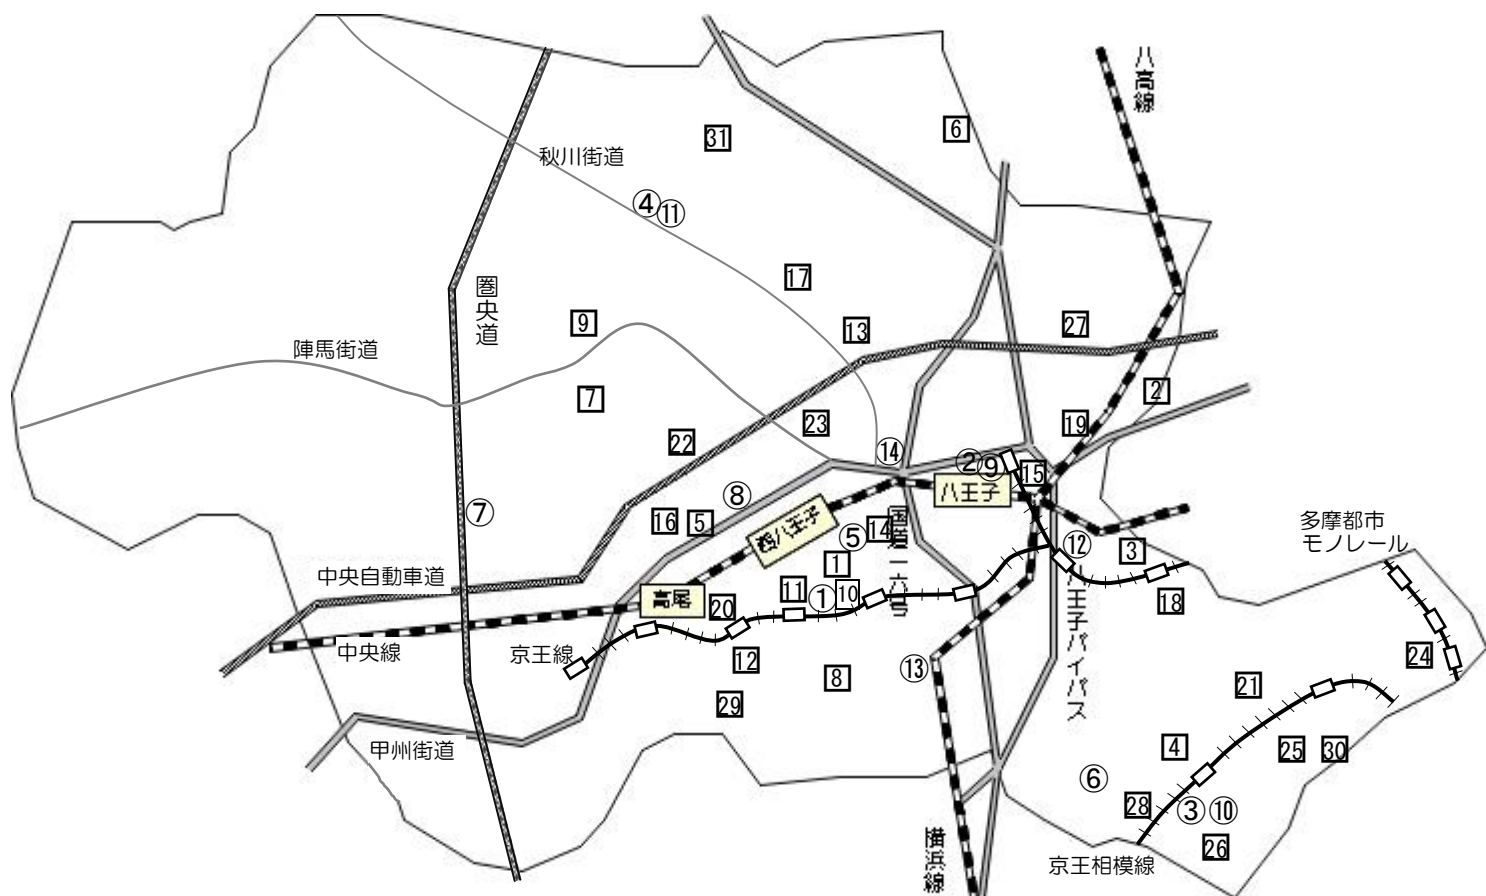

教育委員会所管施設の位置図

I 教育施設

- | | | | |
|--------------|-------------------|----------------|---------------|
| ①教育センター | ②生涯学習センター | ③生涯学習センター南大沢分館 | ④生涯学習センター川口分館 |
| ⑤郷土資料館 | ⑥絹の道資料館 | ⑦八王子城跡ガイダンス施設 | ⑧中央図書館 |
| ⑨生涯学習センター図書館 | ⑩南大沢図書館 | ⑪川口図書館 | ⑫中央図書館北野分室 |
| ⑬中央図書館みなみ野分室 | ⑭コニカミノルタ サイエンスドーム | | |