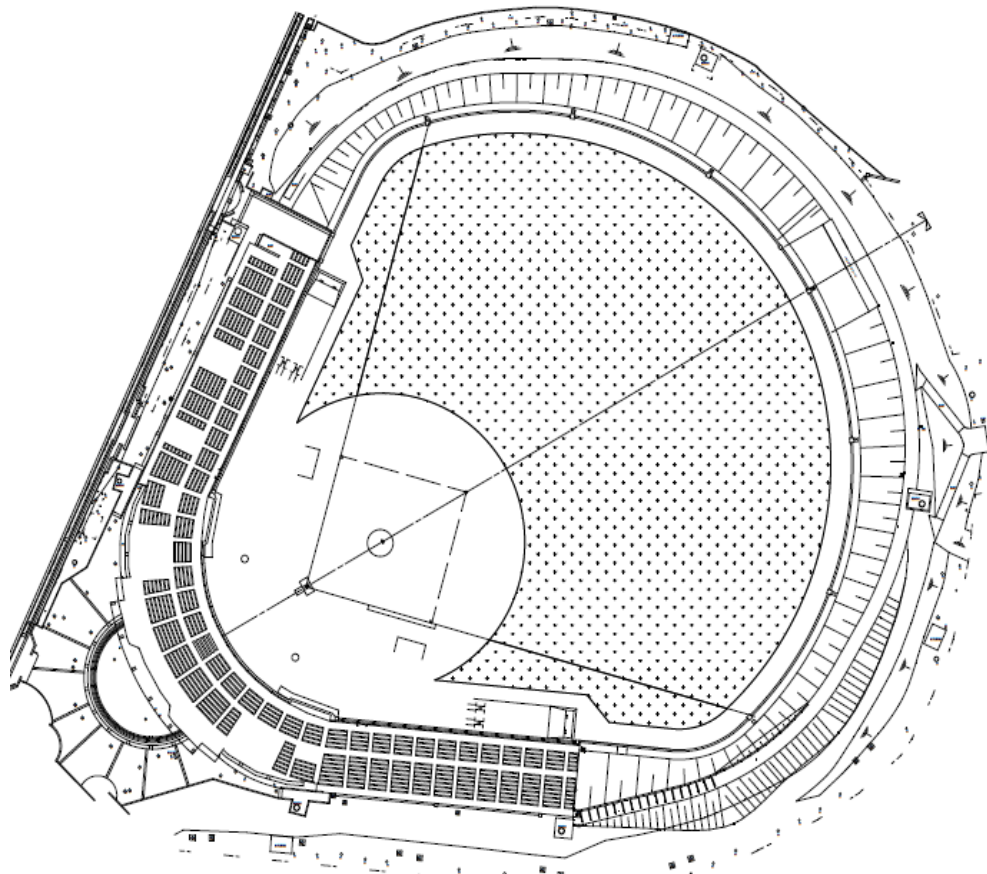

II 体育施設等

- 1 富士森公園陸上競技場 (大正15年3月開設)
〒193-0931 八王子市台町二丁目2 ☎622-6720

総面積 26,732㎡
グラウンド面積 16,640㎡
トラック 400m 8レーン

① ダイワハウススタジアム八王子（富士森公園野球場）（昭和31年7月開設）
〒193-0931 八王子市台町二丁目2 ☎622-6720

総面積 27,794㎡
野球場1面 照明灯6基 観覧席 3,126人 外野席 8,163人
LED付磁気反転式スコアボード

④ 上柚木公園陸上競技場 (平成9年10月開設)
 〒192-0373 八王子市上柚木二丁目40-1 ☎675-0227

総面積 20,710㎡
 グラウンド面積 18,010㎡ 日本陸上競技連盟第二種公認
 トラック 400m 全天候舗装8レーン 3,000m障害設備あり

4 上柚木公園テニスコート (平成13年6月開設)
〒192-0373 八王子市上柚木二丁目51-1 ☎676-8446

総面積 5,641㎡
人工芝コート8面