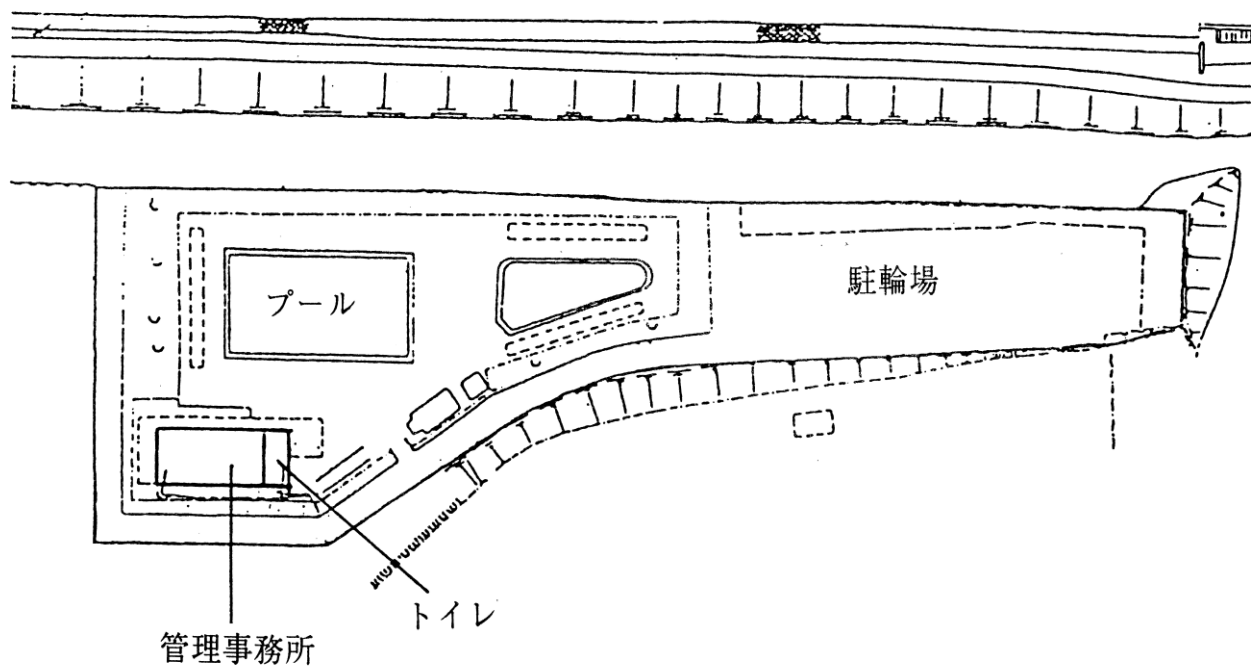

5 陵南プール (昭和49年7月開設)
〒193-0834 八王子市東浅川町31番地 ☎664-5808 (期間中のみ)

総面積	4,142㎡	
25mプール	面積	325㎡
	水深	0.8~1.0m
幼児プール	面積	101㎡