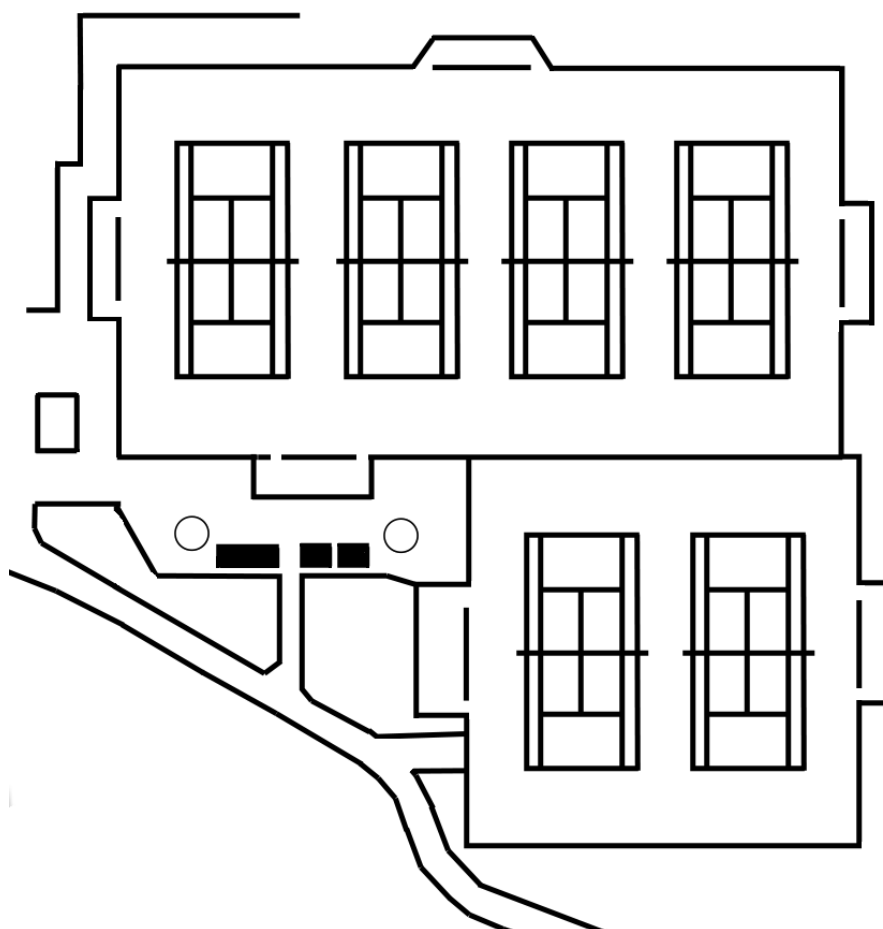

① 富士森公園テニスコート (昭和34年4月開設)
〒193-0931 八王子市台町二丁目2 ☎622-8709

総面積 4,394㎡
人工芝コート6面 照明灯8基