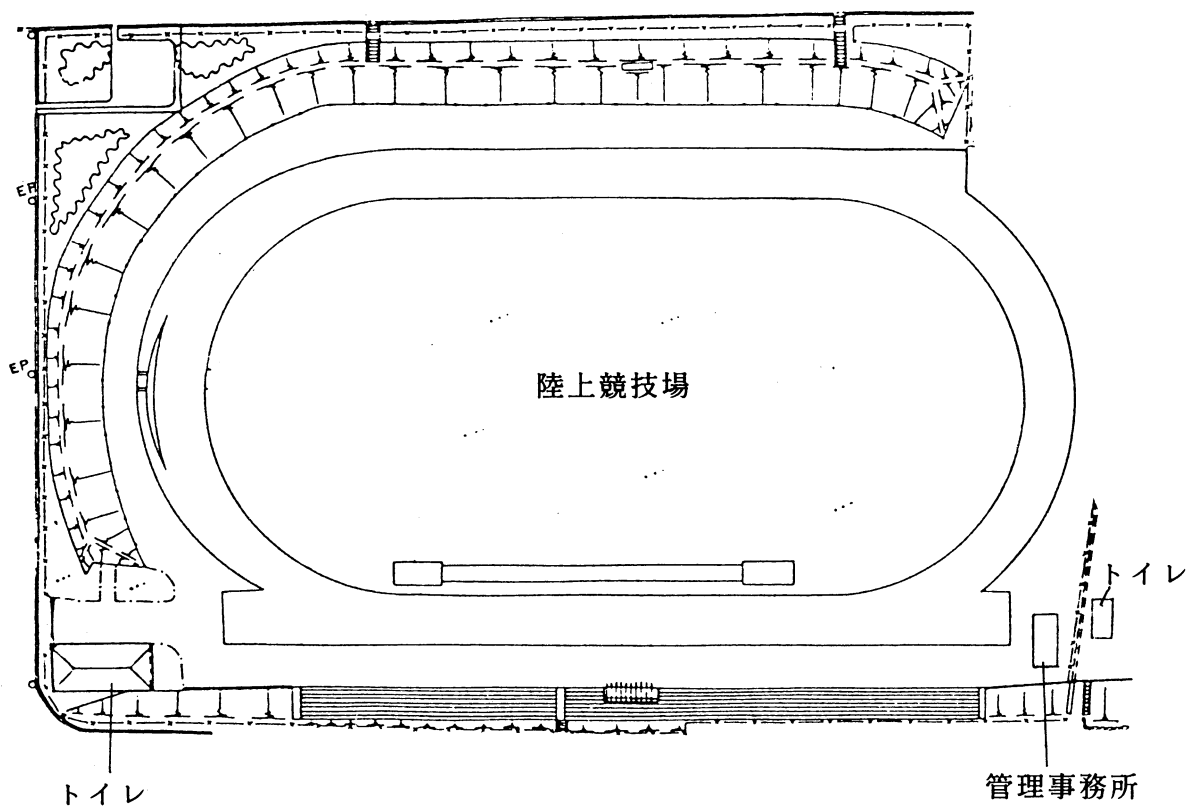

II 体育施設等

- 1 富士森公園陸上競技場 (大正15年3月開設)
〒193-0931 八王子市台町二丁目2 ☎622-6720

総面積 26,732㎡
グラウンド面積 16,640㎡
トラック 400m 8レーン

① ダイワハウススタジアム八王子（富士森公園野球場）（昭和31年7月開設）
〒193-0931 八王子市台町二丁目2 ☎622-6720

総面積 27,794㎡
野球場1面 照明灯6基 観覧席 3,126人 外野席 8,163人
LED付磁気反転式スコアボード

① 富士森公園テニスコート (昭和34年4月開設)
〒193-0931 八王子市台町二丁目2 ☎622-8709

総面積 4,394㎡
人工芝コート6面 照明灯8基

2 高倉公園野球場 (昭和41年7月開設)
〒192-0033 八王子市高倉町10

総面積 7,333㎡
野球場 1面

3 北野公園野球場 (昭和57年4月開設)
〒192-0906 八王子市北野町585-1 ☎646-4194

総面積 8,000㎡
野球場 1面 照明灯 4基

④ 上柚木公園陸上競技場 (平成9年10月開設)
 〒192-0373 八王子市上柚木二丁目40-1 ☎675-0227

総面積 20,710㎡
 グラウンド面積 18,010㎡ 日本陸上競技連盟第二種公認
 トラック 400m 全天候舗装8レーン 3,000m障害設備あり

4 上柚木公園テニスコート (平成13年6月開設)
〒192-0373 八王子市上柚木二丁目51-1 ☎676-8446

総面積 5,641㎡
人工芝コート8面