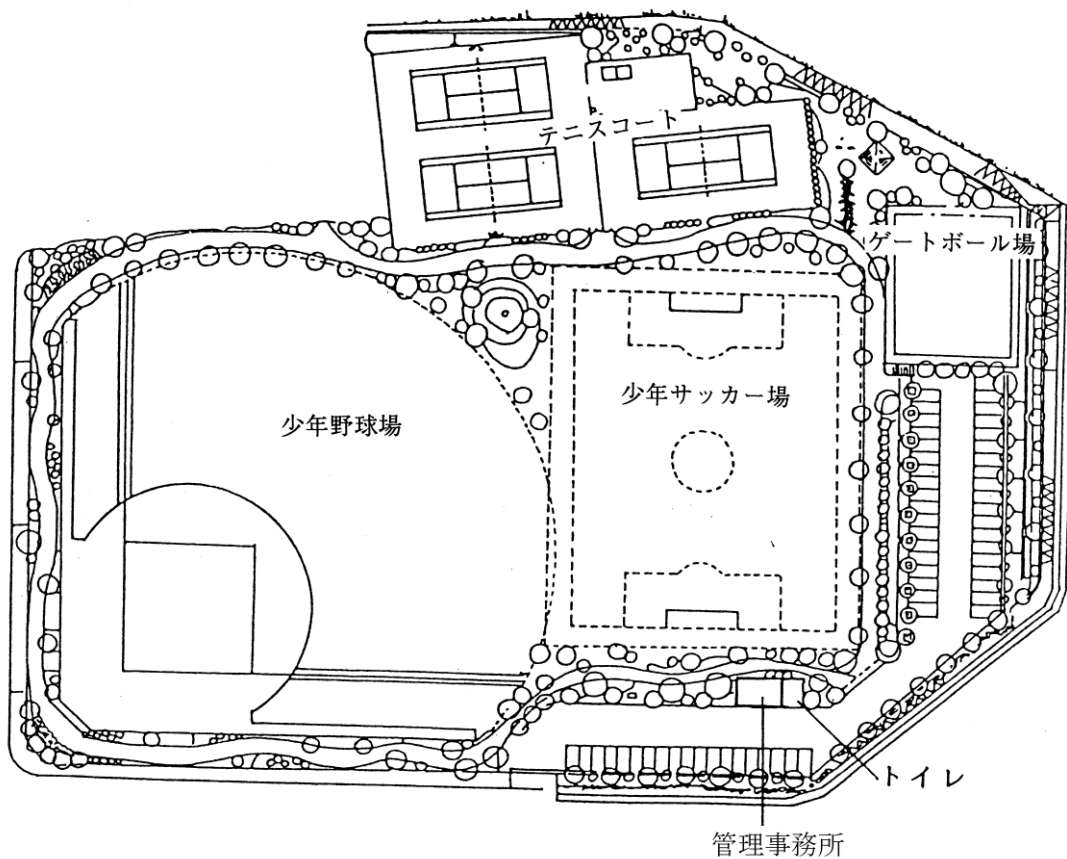

4 上柚木公園野球場 (平成12年10月開設)
〒192-0373 八王子市上柚木二丁目51-1 ☎679-0616

総面積 18,300㎡
野球場1面 観覧席 1,600人 外野席 1,400人

4 上柚木公園ソフトボール場 (平成6年7月開設)
〒192-0373 八王子市上柚木二丁目19-1 ☎674-9719

総面積 6,188㎡
ソフトボール場 1面

5 陵南プール (昭和49年7月開設)
 〒193-0834 八王子市東浅川町31番地 ☎664-5808 (期間中のみ)

総面積	4,142㎡	
25mプール	面積	325㎡
	水深	0.8~1.0m
幼児プール	面積	101㎡

6 滝ガ原運動場 (昭和42年5月開設)
 〒192-0002 八王子市高月町2401番地先 ☎691-2432

総面積 193,245㎡
 野球場 10面 ソフトボール場 4面 サッカー場 1面
 クレーテニスコート 4面 ハードテニスコート 4面
 駐車場 5カ所 管理事務所 1棟 (更衣室を含む)

7 川町運動場 (昭和60年8月開設) 〒193-0821 八王子市川町128番地 ☎651-9488

総面積	21,741.42㎡	
少年野球場	1面	6,832㎡
少年サッカー場	1面	5,919㎡
管理事務所	1棟	
駐車場	2カ所	

8 柵田運動場 (平成元年1月開設) 〒193-0942 八王子市柵田町517番地1 ☎666-6398

総面積	21,020.49㎡		
少年野球場	1面	ゲートボール場	1面
少年サッカー場	1面	ジョギングコース	1周 450m
ハードテニスコート	3面	管理事務所	1棟 (更衣室を含む)

9 西寺方グラウンド (平成15年4月開設)
〒192-0153 八王子市西寺方町713番地 ☎652-0464

総面積 17,769㎡
野球場 1面 ソフトボール場 1面
管理事務所 1棟 駐車場