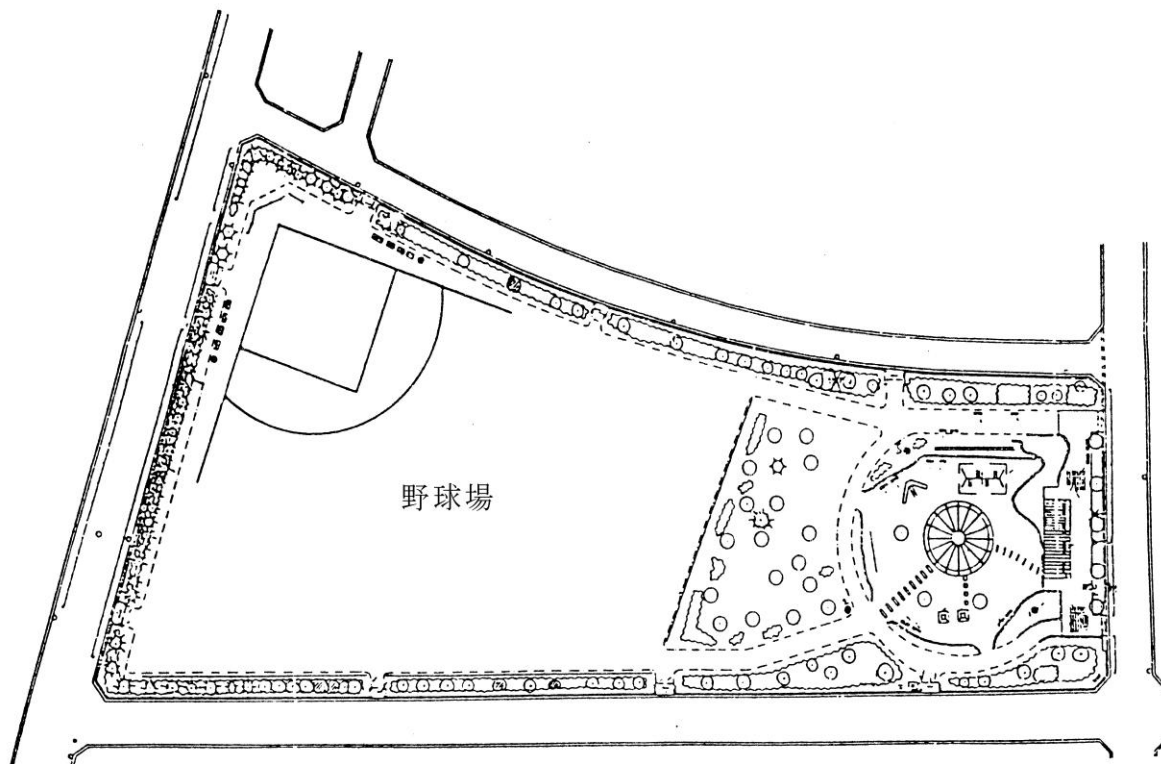

II 体育施設等

- 1 富士森公園陸上競技場 (大正15年3月開設)
〒193-0931 八王子市台町二丁目2 ☎622-6720

総面積 26,732㎡
グラウンド面積 16,640㎡
トラック 400m 8レーン

① ダイワハウススタジアム八王子（富士森公園野球場）（昭和31年7月開設）
〒193-0931 八王子市台町二丁目2 ☎622-6720

総面積 27,794㎡
野球場1面 照明灯6基 観覧席 3,126人 外野席 8,163人
LED付磁気反転式スコアボード

① 富士森公園テニスコート (昭和34年4月開設)
〒193-0931 八王子市台町二丁目2 ☎622-8709

総面積 4,394㎡
人工芝コート6面 照明灯8基

2 高倉公園野球場 (昭和41年7月開設)
〒192-0033 八王子市高倉町10

総面積 7,333㎡
野球場 1面

3 北野公園野球場 (昭和57年4月開設)
〒192-0906 八王子市北野町585-1 ☎646-4194

総面積 8,000㎡
野球場 1面 照明灯 4基

④ 上柚木公園陸上競技場 (平成9年10月開設)
 〒192-0373 八王子市上柚木二丁目40-1 ☎675-0227

総面積 20,710㎡
 グラウンド面積 18,010㎡ 日本陸上競技連盟第二種公認
 トラック 400m 全天候舗装8レーン 3,000m障害設備あり

4 上柚木公園テニスコート (平成13年6月開設)
〒192-0373 八王子市上柚木二丁目51-1 ☎676-8446

総面積 5,641㎡
人工芝コート8面