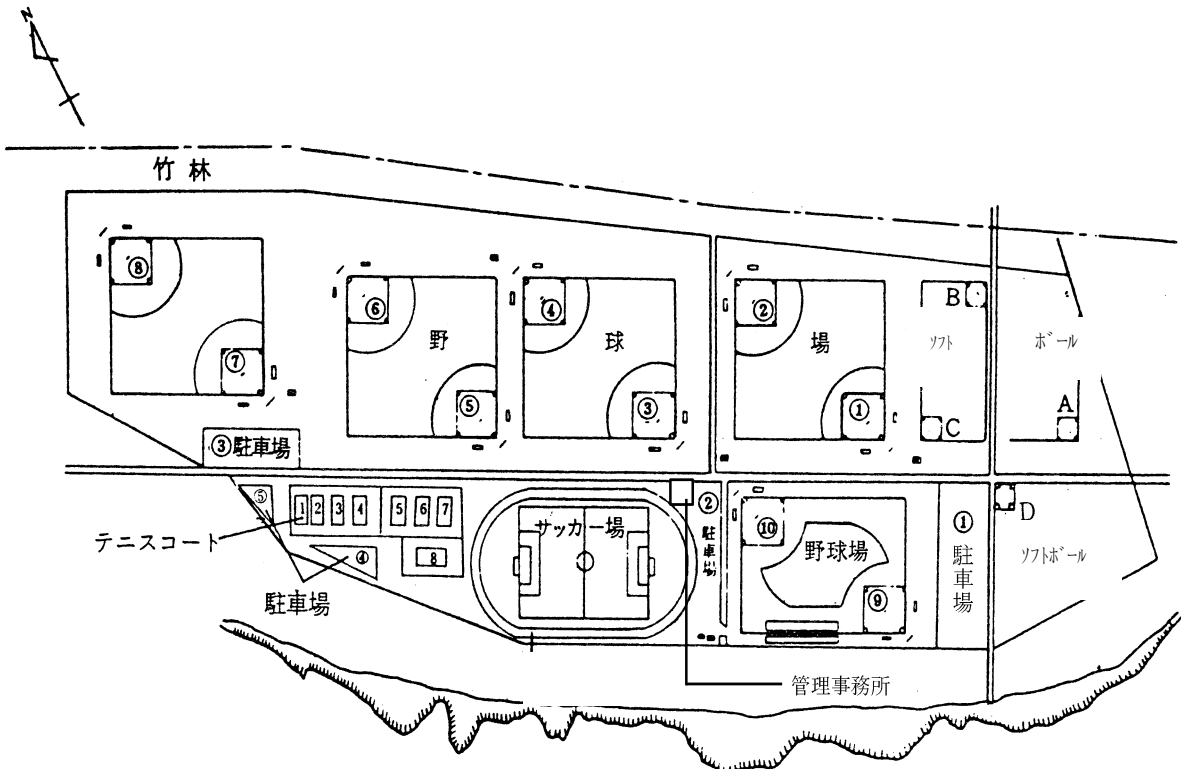

4 上柚木公園野球場 (平成12年10月開設)
〒192-0373 八王子市上柚木二丁目51-1 ☎679-0616

総面積 18,300㎡
野球場1面 観覧席 1,600人 外野席 1,400人

4 上柚木公園ソフトボール場 (平成6年7月開設)
〒192-0373 八王子市上柚木二丁目19-1 ☎674-9719

総面積 6,188㎡
ソフトボール場 1面

5 陵南プール (昭和49年7月開設)
 〒193-0834 八王子市東浅川町31番地 ☎664-5808 (期間中のみ)

総面積	4,142㎡	
25mプール	面積	325㎡
	水深	0.8~1.0m
幼児プール	面積	101㎡

6 滝ガ原運動場 (昭和42年5月開設)
 〒192-0002 八王子市高月町2401番地先 ☎691-2432

総面積 193,245㎡
 野球場 10面 ソフトボール場 4面 サッカー場 1面
 クレーテニスコート 4面 ハードテニスコート 4面
 駐車場 5カ所 管理事務所 1棟 (更衣室を含む)