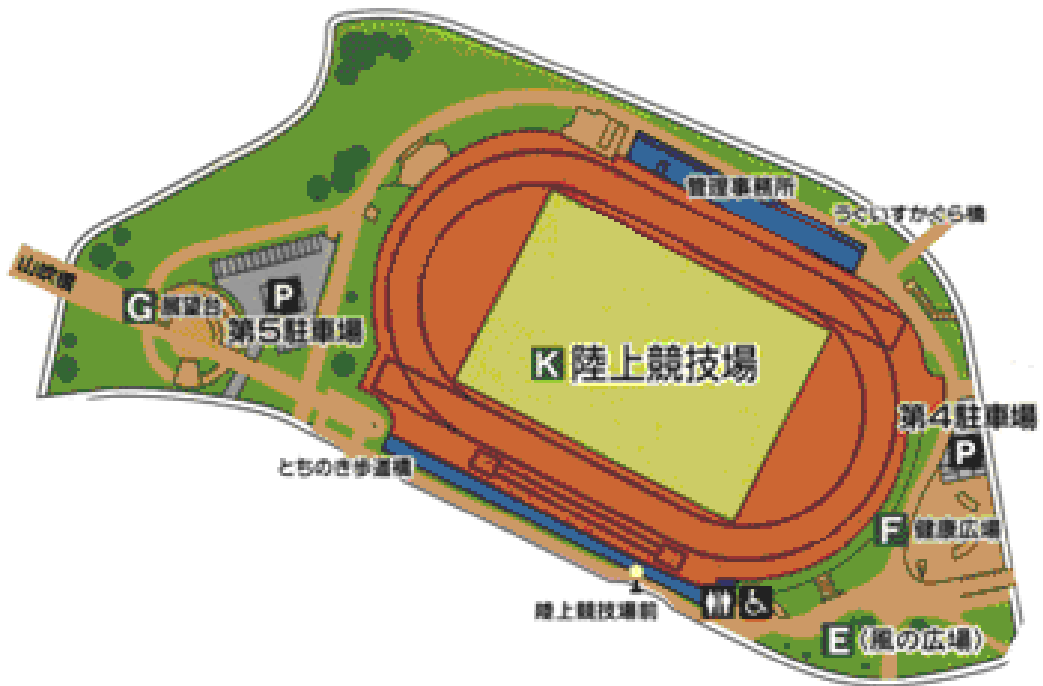

II 体育施設等

- 1 富士森公園陸上競技場 (大正15年3月開設)
〒193-0931 八王子市台町二丁目2 ☎622-6720

総面積 26,732㎡
グラウンド面積 16,640㎡
トラック 400m 8レーン

① ダイワハウススタジアム八王子（富士森公園野球場）（昭和31年7月開設）
〒193-0931 八王子市台町二丁目2 ☎622-6720

総面積 27,794㎡
野球場1面 照明灯6基 観覧席 3,126人 外野席 8,163人
LED付磁気反転式スコアボード

① 富士森公園テニスコート (昭和34年4月開設)
〒193-0931 八王子市台町二丁目2 ☎622-8709

総面積 4,394㎡
人工芝コート6面 照明灯8基

2 高倉公園野球場 (昭和41年7月開設)
〒192-0033 八王子市高倉町10

総面積 7,333㎡
野球場 1面

3 北野公園野球場 (昭和57年4月開設)
〒192-0906 八王子市北野町585-1 ☎646-4194

総面積 8,000㎡
野球場 1面 照明灯 4基

④ 上柚木公園陸上競技場 (平成9年10月開設)
 〒192-0373 八王子市上柚木二丁目40-1 ☎675-0227

総面積 20,710㎡
 グラウンド面積 18,010㎡ 日本陸上競技連盟第二種公認
 トラック 400m 全天候舗装8レーン 3,000m障害設備あり

4 上柚木公園テニスコート (平成13年6月開設)
〒192-0373 八王子市上柚木二丁目51-1 ☎676-8446

総面積 5,641㎡
人工芝コート8面

4 上柚木公園野球場 (平成12年10月開設)
〒192-0373 八王子市上柚木二丁目51-1 ☎679-0616

総面積 18,300㎡
野球場1面 観覧席 1,600人 外野席 1,400人

4 上柚木公園ソフトボール場 (平成6年7月開設)
〒192-0373 八王子市上柚木二丁目19-1 ☎674-9719

総面積 6,188㎡
ソフトボール場 1面

5 陵南プール (昭和49年7月開設)
 〒193-0834 八王子市東浅川町31番地 ☎664-5808 (期間中のみ)