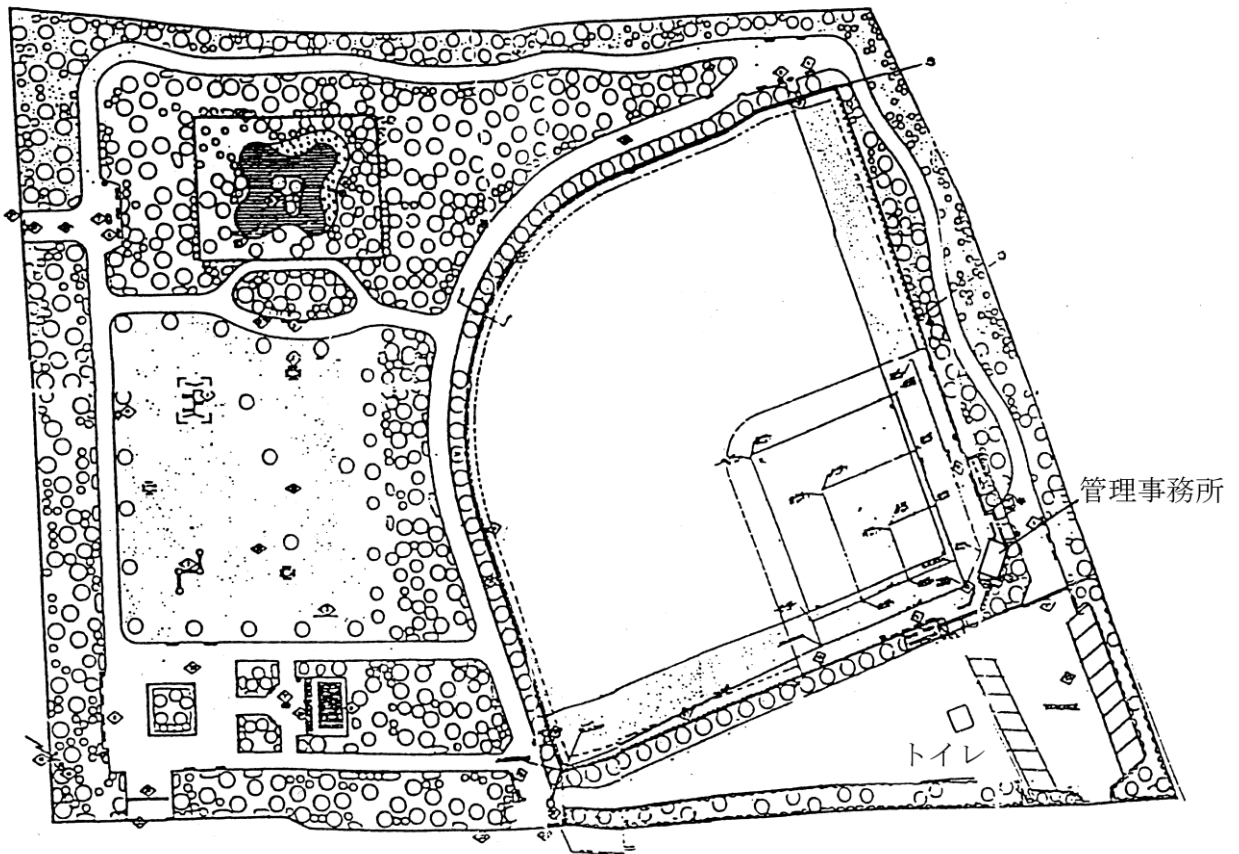

① 富士森公園テニスコート (昭和34年4月開設)
〒193-0931 八王子市台町二丁目2 ☎622-8709

総面積 4,394㎡
人工芝コート6面 照明灯8基

2 高倉公園野球場 (昭和41年7月開設)
〒192-0033 八王子市高倉町10

総面積 7,333㎡
野球場 1面

3 北野公園野球場 (昭和57年4月開設)
〒192-0906 八王子市北野町585-1 ☎646-4194

総面積 8,000㎡
野球場 1面 照明灯 4基

④ 上柚木公園陸上競技場 (平成9年10月開設)
 〒192-0373 八王子市上柚木二丁目40-1 ☎675-0227

総面積 20,710㎡
 グラウンド面積 18,010㎡ 日本陸上競技連盟第二種公認
 トラック 400m 全天候舗装8レーン 3,000m障害設備あり

4 上柚木公園テニスコート (平成13年6月開設)
〒192-0373 八王子市上柚木二丁目51-1 ☎676-8446

総面積 5,641㎡
人工芝コート8面