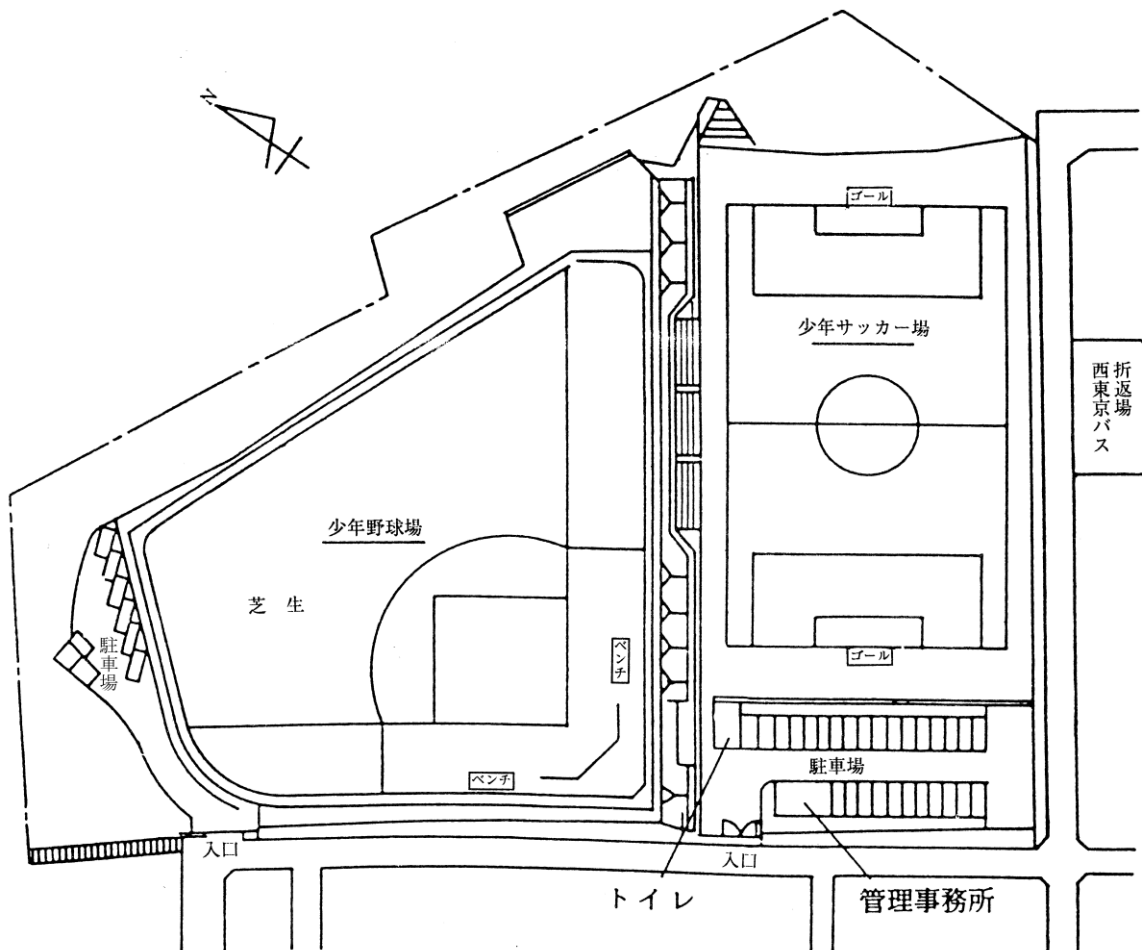

総面積	4,142㎡	
25mプール	面積	325㎡
	水深	0.8~1.0m
幼児プール	面積	101㎡

6 滝ガ原運動場 (昭和42年5月開設)
 〒192-0002 八王子市高月町2401番地先 ☎691-2432

総面積 193,245㎡
 野球場 10面 ソフトボール場 4面 サッカー場 1面
 クレーテニスコート 4面 ハードテニスコート 4面
 駐車場 5カ所 管理事務所 1棟 (更衣室を含む)

7 川町運動場 (昭和60年8月開設) 〒193-0821 八王子市川町128番地 ☎651-9488

総面積	21,741.42㎡	
少年野球場	1面	6,832㎡
少年サッカー場	1面	5,919㎡
管理事務所	1棟	
駐車場	2カ所	

8 柵田運動場 (平成元年1月開設) 〒193-0942 八王子市柵田町517番地1 ☎666-6398

総面積	21,020.49㎡		
少年野球場	1面	ゲートボール場	1面
少年サッカー場	1面	ジョギングコース	1周 450m
ハードテニスコート	3面	管理事務所	1棟 (更衣室を含む)

9 西寺方グラウンド (平成15年4月開設)
〒192-0153 八王子市西寺方町713番地 ☎652-0464

総面積 17,769㎡
野球場 1面 ソフトボール場 1面
管理事務所 1棟 駐車場