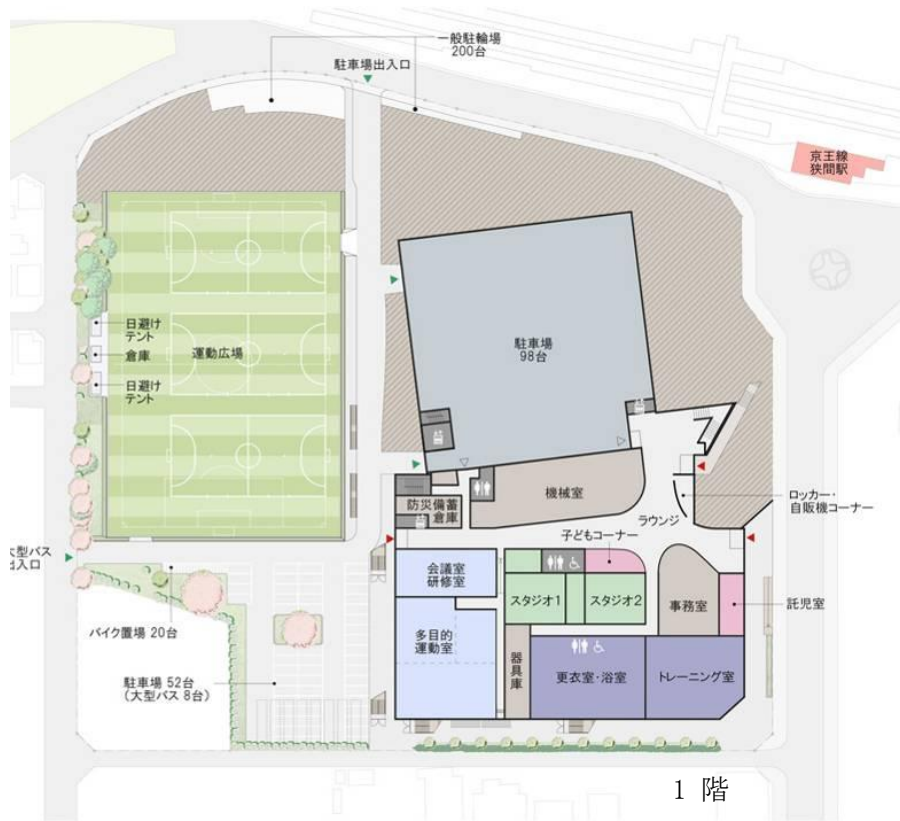

1階 平面図

B1階 平面図

B2階 平面図

11 分館 競技場 (昭和57年8月開設)
 〒193-0832 八王子市散田町二丁目37番1号

S造 平屋建 (一部2F) 1,461.33㎡

- 1 階 競技場 (バレーコート2面・バスケットコート2面・バドミントンコート8面
 テニスコート1面・卓球台15台〔面数等は利用可能面数等〕) 更衣室・シャワー (2)
 身障者用便所 (1)
- 2 階 利用者控室席 (139席)

12 エスフォルタアリーナ八王子（総合体育館）（平成26年10月開設）
〒193-0941 八王子市狭間町1453番地1 ☎662-4880

RC（一部S）造 4F 9,842.86㎡

- 1 階 トレーニング室 多目的室 会議室・研修室 スタジオ 託児室
子供コーナー 更衣室・浴室 事務室ほか
- 2 階 メインアリーナ
選手用控室 専用更衣・シャワー室 特別室 放送室 審判室 役員室
バスケットボールコート3面・バレーボールコート3面・バドミントンコート12面
〔面数等は利用可能面数等〕
- サブアリーナ
放送室
バスケットボールコート2面・バレーボールコート3面・バドミントンコート12面
〔面数等は利用可能面数等〕
- 会議室 更衣室ほか
- 3 階 メインアリーナ観客席（2,176席）サブアリーナ観客席（701席）
- 4 階 ランニングコース
- 屋 外 運動広場（フットサルコート3面）

13 甲の原体育館 (平成5年7月開設)
 〒192-0015 八王子市中野町2726番地8 ☎627-3300

RC造 (一部S造) 2F 4,169.47㎡

- 1 階 室内プール (温水一般用25m×6コース・幼児用18.69㎡)
 第3体育室 (社交ダンス等) 会議室 プレイルーム
 更衣室 (5) シャワー室 (5) 事務室ほか
- 2 階 第1体育室
 (バスケットボールコート1面・バレーボールコート2面・バドミントンコート6面)
 第2体育室 (卓球台6台) ほか

24 大塚公園内運動施設 (昭和60年4月開設)

〒192-0354 八王子市松が谷66 ☎675-5001

☎676-4540 (プール期間中のみ)

公園総面積	72,956㎡
野球場	1面
人工芝テニスコート	4面
変形25mプール	水深 1.15m
幼児プール	水深 0.6m
噴水プール	水深 0.2m

25 松木公園テニスコート (平成10年4月開設)
〒192-0363 八王子市別所一丁目56-2 ☎674-0676