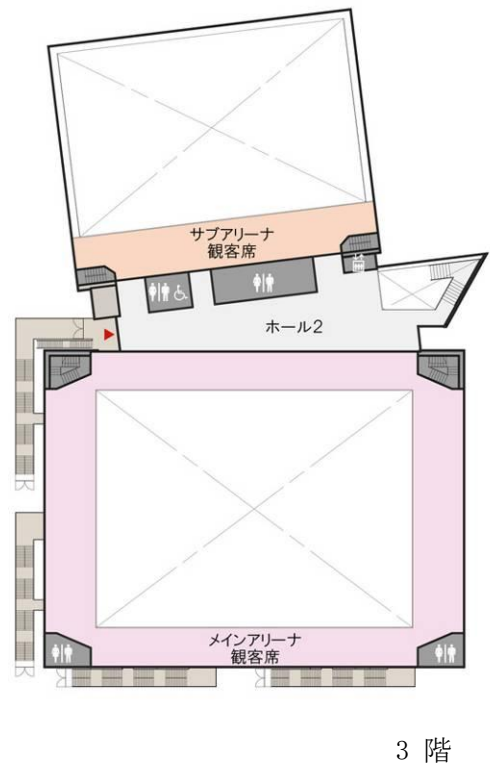

10 市民体育館 (大規模改修中 平成28年2月15日リニューアルオープン予定)
 〒193-0931 八王子市台町二丁目3番7号 ☎625-2305

RC (一部S) 造1F (地下2F) 6,298.58㎡

- 最上階 走路 (1周160m 幅1.5m)
 1 階 レクリエーションホール (1) 応接室 (1)
 会議室 (3) 休憩室 (1)
 ギャラリー (504席)
 身障者用便所 (1)
 地下1階 主競技場 (バレーコート3面・
 バスケットコート2面・
 バドミントンコート8面・テニスコート2面・卓球台24台 [面数等は利用可能面数等])
 第二競技場 (卓球台8台常設) 第三競技場 (床) 第四競技場 (畳)
 第五競技場 (弓道5人立) トレーニング室 (1) 放送室 (1) 指導員室 (2)
 更衣室・シャワー室 (5) 身障者用便所 (1) 倉庫 (2)

1階 平面図

B1階 平面図

B2階 平面図

11 分館 競技場 (昭和57年8月開設)
 〒193-0832 八王子市散田町二丁目37番1号

S造 平屋建 (一部2F) 1,461.33㎡

- 1 階 競技場 (バレーコート2面・バスケットコート2面・バドミントンコート8面
 テニスコート1面・卓球台15台〔面数等は利用可能面数等〕) 更衣室・シャワー (2)
 身障者用便所 (1)
- 2 階 利用者控室席 (139席)

12 エスフォルタアリーナ八王子（総合体育館）（平成26年10月開設）
〒193-0941 八王子市狭間町1453番地1 ☎662-4880

RC（一部S）造 4F 9,842.86㎡

- 1 階 トレーニング室 多目的室 会議室・研修室 スタジオ 託児室
子供コーナー 更衣室・浴室 事務室ほか
- 2 階 メインアリーナ
選手用控室 専用更衣・シャワー室 特別室 放送室 審判室 役員室
バスケットボールコート3面・バレーボールコート3面・バドミントンコート12面
〔面数等は利用可能面数等〕
- サブアリーナ
放送室
バスケットボールコート2面・バレーボールコート3面・バドミントンコート12面
〔面数等は利用可能面数等〕
- 会議室 更衣室ほか
- 3 階 メインアリーナ観客席（2,176席）サブアリーナ観客席（701席）
- 4 階 ランニングコース
- 屋 外 運動広場（フットサルコート3面）

13 甲の原体育館 (平成5年7月開設)
 〒192-0015 八王子市中野町2726番地8 ☎627-3300

RC造 (一部S造) 2F 4,169.47㎡

- 1 階 室内プール (温水一般用25m×6コース・幼児用18.69㎡)
 第3体育室 (社交ダンス等) 会議室 プレイルーム
 更衣室 (5) シャワー室 (5) 事務室ほか
- 2 階 第1体育室
 (バスケットボールコート1面・バレーボールコート2面・バドミントンコート6面)
 第2体育室 (卓球台6台) ほか