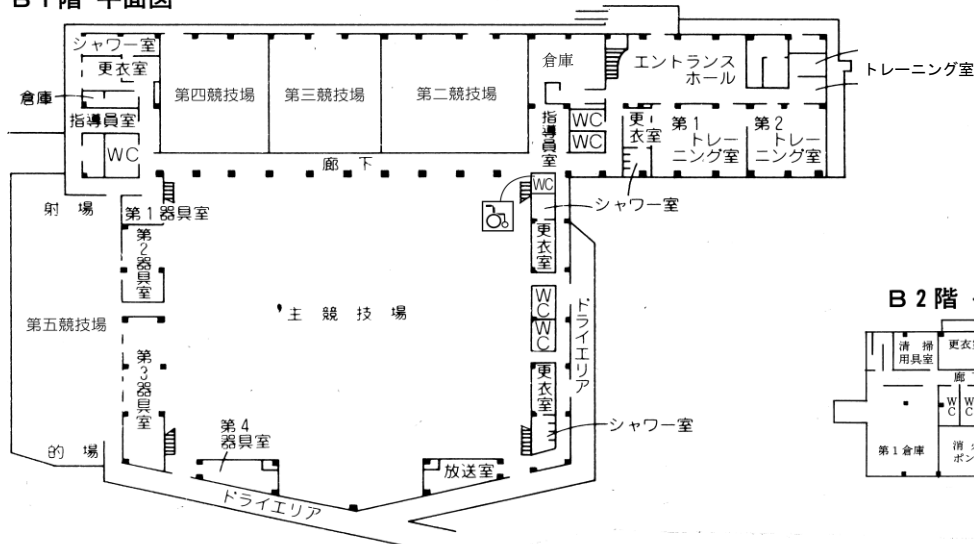

10 市民体育館 (大規模改修中 平成28年2月15日リニューアルオープン予定)
 〒193-0931 八王子市台町二丁目3番7号 ☎625-2305

RC (一部S) 造1F (地下2F) 6,298.58㎡

- 最上階 走路 (1周160m 幅1.5m)
 1 階 レクリエーションホール (1) 応接室 (1)
 会議室 (3) 休憩室 (1)
 ギャラリー (504席)
 身障者用便所 (1)
 地下1階 主競技場 (バレーコート3面・
 バスケットコート2面・
 バドミントンコート8面・テニスコート2面・卓球台24台 [面数等は利用可能面数等])
 第二競技場 (卓球台8台常設) 第三競技場 (床) 第四競技場 (畳)
 第五競技場 (弓道5人立) トレーニング室 (1) 放送室 (1) 指導員室 (2)
 更衣室・シャワー室 (5) 身障者用便所 (1) 倉庫 (2)

1階 平面図

B1階 平面図

B2階 平面図

11 分館 競技場 (昭和57年8月開設)
 〒193-0832 八王子市散田町二丁目37番1号

S造 平屋建 (一部2F) 1,461.33㎡

- 1 階 競技場 (バレーコート2面・バスケットコート2面・バドミントンコート8面
 テニスコート1面・卓球台15台〔面数等は利用可能面数等〕) 更衣室・シャワー (2)
 身障者用便所 (1)
- 2 階 利用者控室席 (139席)

12 エスフォルタアリーナ八王子（総合体育館）（平成26年10月開設）
〒193-0941 八王子市狭間町1453番地1 ☎662-4880

RC（一部S）造 4F 9,842.86㎡

- 1 階 トレーニング室 多目的室 会議室・研修室 スタジオ 託児室
子供コーナー 更衣室・浴室 事務室ほか
- 2 階 メインアリーナ
選手用控室 専用更衣・シャワー室 特別室 放送室 審判室 役員室
バスケットボールコート3面・バレーボールコート3面・バドミントンコート12面
〔面数等は利用可能面数等〕
- サブアリーナ
放送室
バスケットボールコート2面・バレーボールコート3面・バドミントンコート12面
〔面数等は利用可能面数等〕
- 会議室 更衣室ほか
- 3 階 メインアリーナ観客席（2,176席）サブアリーナ観客席（701席）
- 4 階 ランニングコース
- 屋 外 運動広場（フットサルコート3面）

13 甲の原体育館 (平成5年7月開設)
 〒192-0015 八王子市中野町2726番地8 ☎627-3300

RC造 (一部S造) 2F 4,169.47㎡

- 1 階 室内プール (温水一般用25m×6コース・幼児用18.69㎡)
 第3体育室 (社交ダンス等) 会議室 プレイルーム
 更衣室 (5) シャワー室 (5) 事務室ほか
- 2 階 第1体育室
 (バスケットボールコート1面・バレーボールコート2面・バドミントンコート6面)
 第2体育室 (卓球台6台) ほか