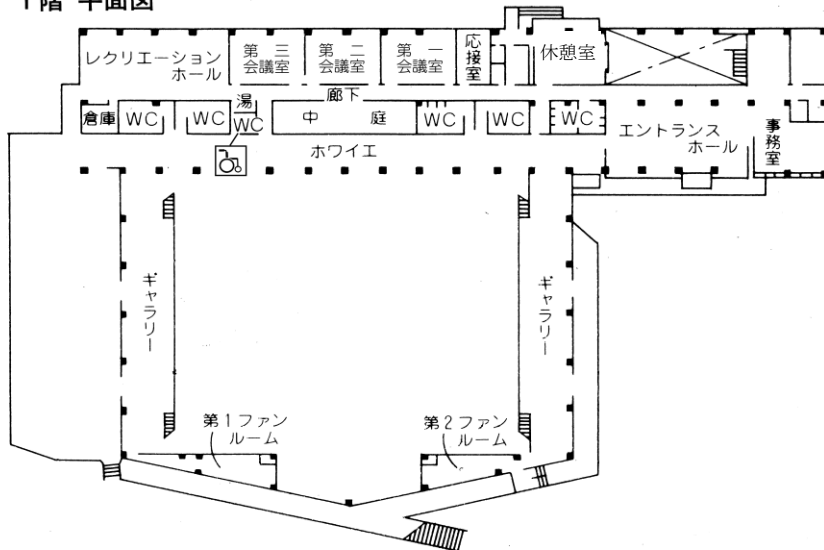

10 市民体育館 (大規模改修中 平成28年2月15日リニューアルオープン予定)
 〒193-0931 八王子市台町二丁目3番7号 ☎625-2305

RC (一部S) 造1F (地下2F) 6,298.58㎡

- 最上階 走路 (1周160m 幅1.5m)
 1 階 レクリエーションホール (1) 応接室 (1)
 会議室 (3) 休憩室 (1)
 ギャラリー (504席)
 身障者用便所 (1)
 地下1階 主競技場 (バレーコート3面・
 バスケットコート2面・
 バドミントンコート8面・テニスコート2面・卓球台24台 [面数等は利用可能面数等])
 第二競技場 (卓球台8台常設) 第三競技場 (床) 第四競技場 (畳)
 第五競技場 (弓道5人立) トレーニング室 (1) 放送室 (1) 指導員室 (2)
 更衣室・シャワー室 (5) 身障者用便所 (1) 倉庫 (2)

1階 平面図

B1階 平面図

B2階 平面図

11 分館 競技場 (昭和57年8月開設)
 〒193-0832 八王子市散田町二丁目37番1号

S造 平屋建 (一部2F) 1,461.33㎡

- 1 階 競技場 (バレーコート2面・バスケットコート2面・バドミントンコート8面
 テニスコート1面・卓球台15台〔面数等は利用可能面数等〕) 更衣室・シャワー (2)
 身障者用便所 (1)
- 2 階 利用者控室席 (139席)

12 エスフォルタアリーナ八王子（総合体育館）（平成26年10月開設）
〒193-0941 八王子市狭間町1453番地1 ☎662-4880

RC（一部S）造 4F 9,842.86㎡

- 1 階 トレーニング室 多目的室 会議室・研修室 スタジオ 託児室
子供コーナー 更衣室・浴室 事務室ほか
- 2 階 メインアリーナ
選手用控室 専用更衣・シャワー室 特別室 放送室 審判室 役員室
バスケットボールコート3面・バレーボールコート3面・バドミントンコート12面
〔面数等は利用可能面数等〕
- サブアリーナ
放送室
バスケットボールコート2面・バレーボールコート3面・バドミントンコート12面
〔面数等は利用可能面数等〕
- 会議室 更衣室ほか
- 3 階 メインアリーナ観客席（2,176席）サブアリーナ観客席（701席）
- 4 階 ランニングコース
- 屋 外 運動広場（フットサルコート3面）