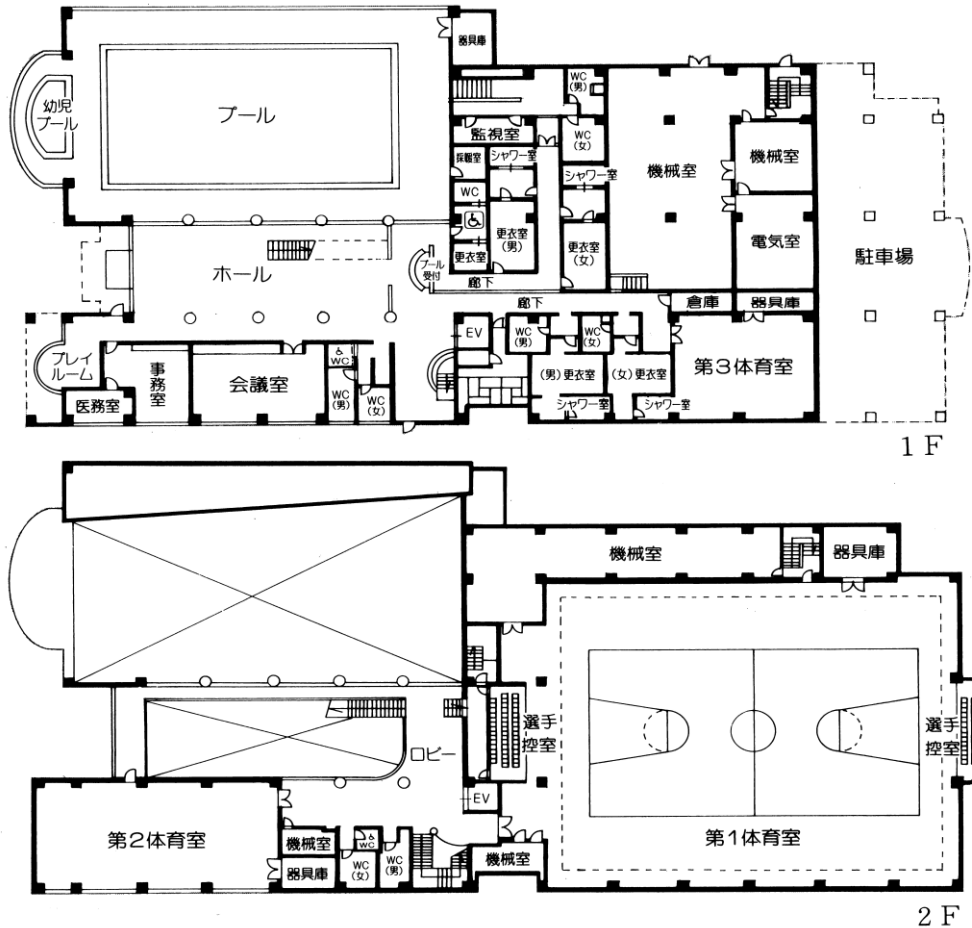

1階 平面図

B1階 平面図

B2階 平面図

11 分館 競技場 (昭和57年8月開設)
 〒193-0832 八王子市散田町二丁目37番1号

S造 平屋建 (一部2F) 1,461.33㎡

- 1 階 競技場 (バレーコート2面・バスケットコート2面・バドミントンコート8面
 テニスコート1面・卓球台15台〔面数等は利用可能面数等〕) 更衣室・シャワー (2)
 身障者用便所 (1)
- 2 階 利用者控室席 (139席)

12 エスフォルタアリーナ八王子（総合体育館）（平成26年10月開設）
〒193-0941 八王子市狭間町1453番地1 ☎662-4880

RC（一部S）造 4F 9,842.86㎡

- 1 階 トレーニング室 多目的室 会議室・研修室 スタジオ 託児室
子供コーナー 更衣室・浴室 事務室ほか
- 2 階 メインアリーナ
選手用控室 専用更衣・シャワー室 特別室 放送室 審判室 役員室
バスケットボールコート3面・バレーボールコート3面・バドミントンコート12面
〔面数等は利用可能面数等〕
- サブアリーナ
放送室
バスケットボールコート2面・バレーボールコート3面・バドミントンコート12面
〔面数等は利用可能面数等〕
- 会議室 更衣室ほか
- 3 階 メインアリーナ観客席（2,176席）サブアリーナ観客席（701席）
- 4 階 ランニングコース
- 屋 外 運動広場（フットサルコート3面）

13 甲の原体育館 (平成5年7月開設)
 〒192-0015 八王子市中野町2726番地8 ☎627-3300

RC造 (一部S造) 2F 4,169.47㎡

- 1 階 室内プール (温水一般用25m×6コース・幼児用18.69㎡)
 第3体育室 (社交ダンス等) 会議室 プレイルーム
 更衣室 (5) シャワー室 (5) 事務室ほか
- 2 階 第1体育室
 (バスケットボールコート1面・バレーボールコート2面・バドミントンコート6面)
 第2体育室 (卓球台6台) ほか